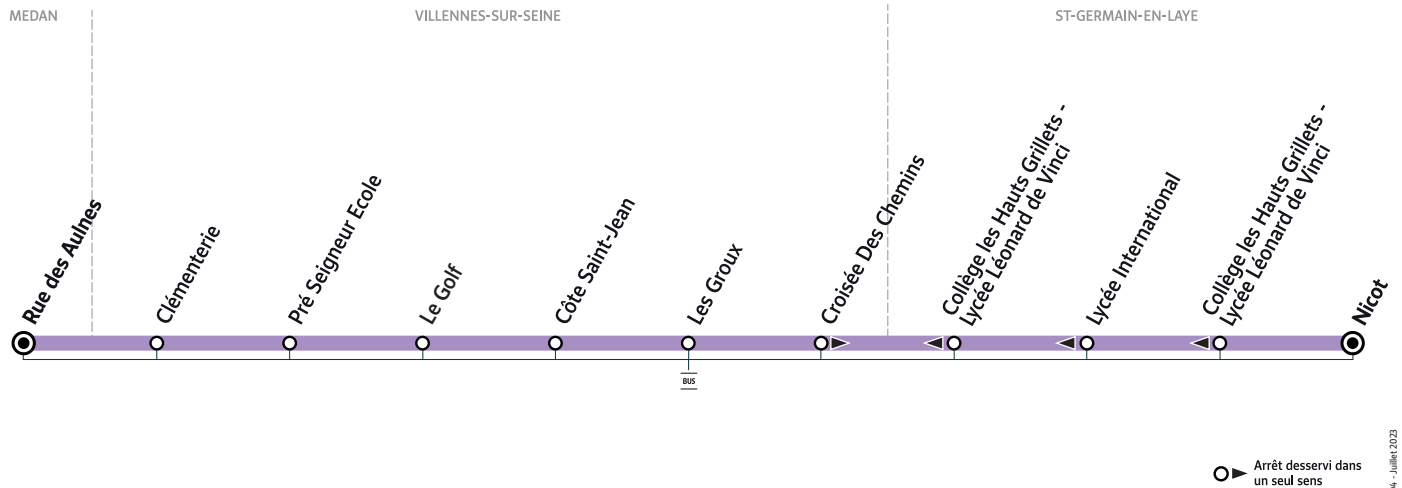

L94

MEDAN Rue des Aulnes → SAINT-GERMAIN-EN-LAYE

Horaires valables du 22 avril au 5 juillet 2024 en période scolaire

		Du lundi au vendredi	
MEDAN	Rue des Aulnes	7:30	7:40
VILLENES-SUR-SEINE	Clémenterie	7:35	7:45
	Pré Seigneur Ecole	7:36	7:46
	Le Golf	7:37	7:47
	Côte Saint-Jean	7:38	7:48
	Les Groux	7:39	7:49
	Croisée des Chemins	7:40	7:50
SAINT-GERMAIN-EN-LAYE	Collège les Hauts Grillelets/Lycée Léonard de Vinci	8:10	
	Nicot	8:15	
	Lycée International		8:20

Bon à savoir

- Pas de service les samedis, dimanches et jours fériés.
- Ligne accessible uniquement aux élèves munis d'une carte Scol'R.
- Présentation systématique de la carte Scol'R à chaque montée.
- Nos conducteurs s'efforcent en permanence de respecter ces horaires. Les conditions de circulation peuvent toutefois causer occasionnellement des retards.

L94

SAINT-GERMAIN-EN-LAYE Nicot → MEDAN Rue des Aulnes

Horaires valables du 22 avril au 5 juillet 2024 en période scolaire

		Du lundi au vendredi			
SAINT-GERMAIN-EN-LAYE	Nicot (rue de Témar)	12:10	13:05	16:20	17:05
	Collège les Hauts Grillets-Lycée Léonard de Vinci	12:15	13:10	16:25	17:10
	Lycée International	12:20	13:15	16:35	17:15
VILLENES-SUR-SEINE	Croisée des Chemins	12:38	13:33	16:53	17:35
	Les Groux	12:39	13:34	16:55	17:36
	Côte Saint-Jean	12:41	13:36	16:56	17:38
	Le Golf	12:43	13:38	16:58	17:40
	Pré Seigneur Ecole	12:44	13:39	16:59	17:41
	Clémenterie	12:45	13:40	17:00	17:42
MEDAN	Rue des Aulnes	12:55	13:50	17:10	17:52