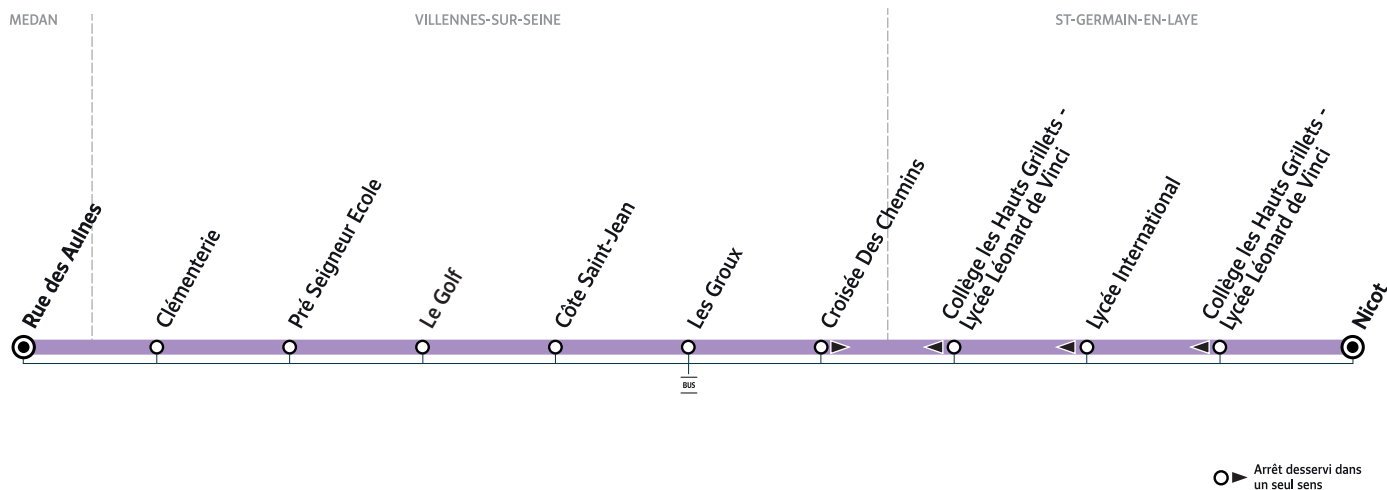

L94

MEDAN Rue des Aulnes → SAINT-GERMAIN-EN-LAYE

Horaires valables du 22 avril au 5 juillet 2024 en période scolaire

		Du lundi au vendredi	
MEDAN	Rue des Aulnes	7:30	7:40
VILLENES-SUR-SEINE	Clémenterie	7:35	7:45
	Pré Seigneur Ecole	7:36	7:46
	Le Golf	7:37	7:47
	Côte Saint-Jean	7:38	7:48
	Les Groux	7:39	7:49
	Croisée des Chemins	7:40	7:50
SAINT-GERMAIN-EN-LAYE	Collège les Hauts Grillelets/Lycée Léonard de Vinci	8:10	
	Nicot	8:15	
	Lycée International		8:20

Bon à savoir

- Pas de service les samedis, dimanches et jours fériés.
- Ligne accessible uniquement aux élèves munis d'une carte Scol'R.
- Présentation systématique de la carte Scol'R à chaque montée.
- Nos conducteurs s'efforcent en permanence de respecter ces horaires. Les conditions de circulation peuvent toutefois causer occasionnellement des retards.

L94

SAINT-GERMAIN-EN-LAYE Nicot → MEDAN Rue des Aulnes

Horaires valables du 22 avril au 5 juillet 2024 en période scolaire

		Du lundi au vendredi			
SAINT-GERMAIN-EN-LAYE	Nicot (rue de Témar)	12:10	13:05	16:20	17:05
	Collège les Hauts Grillets-Lycée Léonard de Vinci	12:15	13:10	16:25	17:10
	Lycée International	12:20	13:15	16:35	17:15
VILLENES-SUR-SEINE	Croisée des Chemins	12:38	13:33	16:53	17:35
	Les Groux	12:39	13:34	16:55	17:36
	Côte Saint-Jean	12:41	13:36	16:56	17:38
	Le Golf	12:43	13:38	16:58	17:40
	Pré Seigneur Ecole	12:44	13:39	16:59	17:41
	Clémenterie	12:45	13:40	17:00	17:42
MEDAN	Rue des Aulnes	12:55	13:50	17:10	17:52