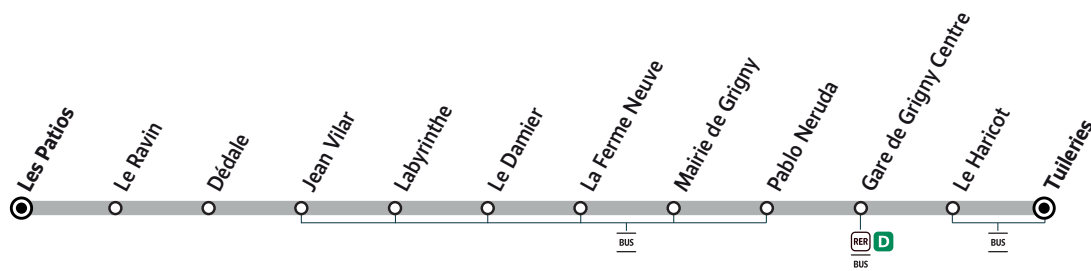

GRIGNY

ZONE 5

Horaires valables à compter du 13 novembre 2023

## Du lundi au vendredi

GRIGNY	Les Patios	6:11	6:47	7:29	8:01	8:45	9:18
	Le Damier	6:18	6:54	7:36	8:09	8:51	9:24
	Gare de Grigny Centre	6:23	6:59	7:41	8:14	8:56	9:29
	Tuileries	6:24	7:00	7:42	8:15	8:57	9:30

## Du lundi au vendredi

GRIGNY	Les Patios	14:53	15:31	16:11	16:50	17:27	18:05	18:46	19:22
	Le Damier	15:00	15:38	16:18	16:57	17:34	18:12	18:52	19:28
	Gare de Grigny Centre	15:06	15:44	16:24	17:04	17:41	18:19	18:59	19:35
	Tuileries	15:07	15:45	16:25	17:05	17:42	18:20	19:00	19:36

## Du lundi au vendredi

GRIGNY	Tuileries	6:29	7:14	7:45	8:29	9:01
	Gare de Grigny Centre	6:30	7:15	7:46	8:30	9:02
	Le Damier	6:37	7:22	7:53	8:37	9:09
	Les Patios	6:43	7:28	7:59	8:43	9:15