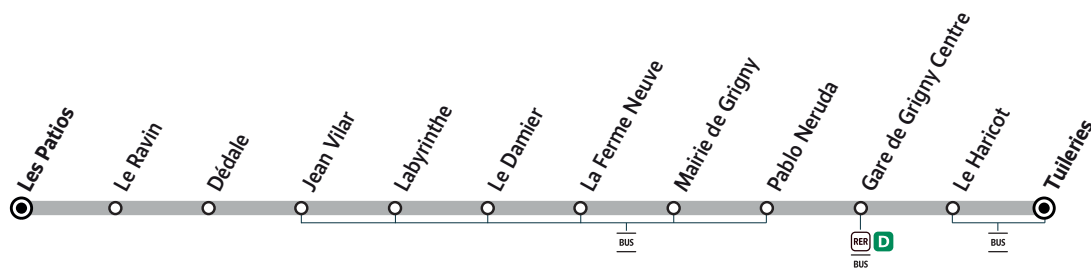

GRIGNY

ZONE 5

Horaires valables à compter du 13 novembre 2023

Du lundi au vendredi

GRIGNY	Tuileries	6:29	7:14	7:45	8:29	9:01
	Gare de Grigny Centre	6:30	7:15	7:46	8:30	9:02
	Le Damier	6:37	7:22	7:53	8:37	9:09
	Les Patios	6:43	7:28	7:59	8:43	9:15

Du lundi au vendredi

GRIGNY	Tuileries	15:15	15:53	16:31	17:09	17:48	18:30	19:03	19:42
	Gare de Grigny Centre	15:16	15:55	16:33	17:11	17:50	18:31	19:04	19:43
	Le Damier	15:23	16:02	16:40	17:18	17:57	18:38	19:11	19:50
	Les Patios	15:29	16:08	16:46	17:24	18:03	18:44	19:17	19:56

i Bon à savoir

- Pas de service les samedis, dimanches et jours fériés.
- Nos conducteurs s'efforcent en permanence de respecter ces horaires. Les conditions de circulation peuvent toutefois causer occasionnellement des retards.