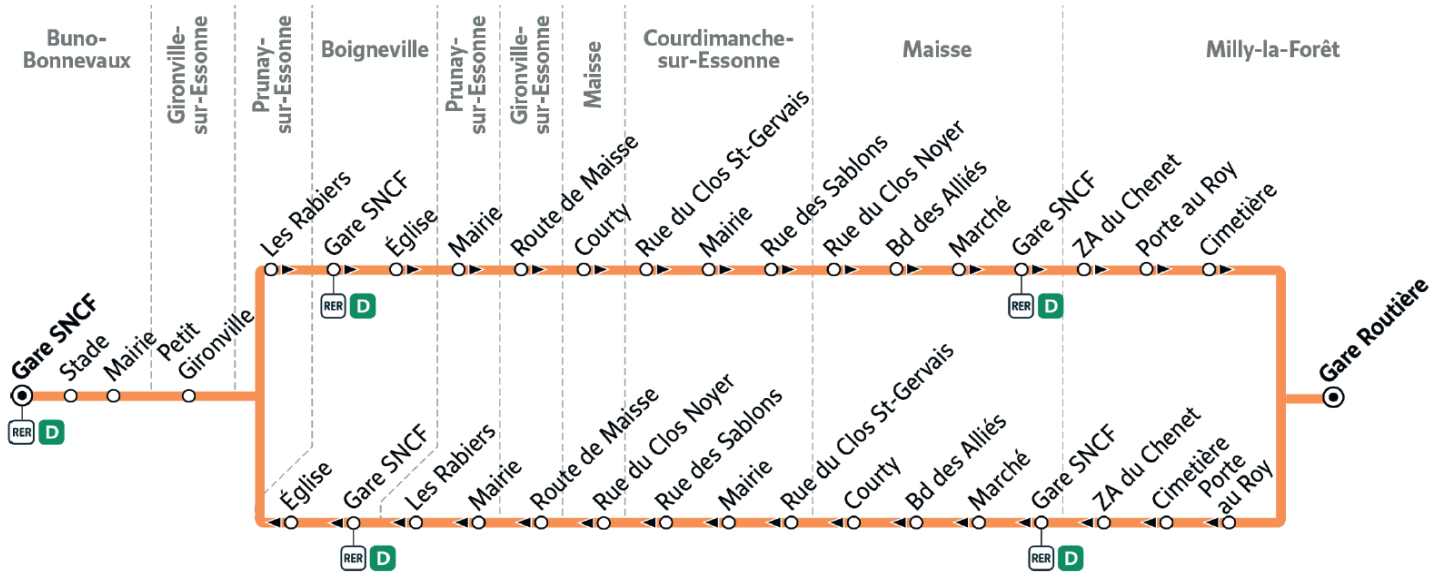

4343

Direction : MILLY-LA-FORET Gare Routière

4343 BUNO-BONNEVAUX ↔ MILLY-LA-FORET

ZONE 5

Horaires valables à partir du lundi 4 septembre 2023

	Du lundi au samedi en période scolaire		Du lundi au vendredi en période scolaire						
	Partir	Arriver	Partir	Arriver	Partir	Arriver	Partir		
BUNO-BONNEVAUX	Gare SNCF	6:55			7:15				
	Stade	6:56			7:17				
	Mairie	6:57			7:19			9:30	
GIRONVILLE-SUR-ESSONNE	Petit Gironville	6:59			7:21			9:31	
PRUNAY-SUR-ESSONNE	Les Rabiers	7:02			7:25			9:34	
BOIGNEVILLE	Gare SNCF	7:03			7:26			9:35	
	Eglise	7:04			7:27			9:36	
PRUNAY-SUR-ESSONNE	Mairie	7:07						9:40	
GIRONVILLE-SUR-ESSONNE	Route de Maisse	7:10				7:30		9:43	
MAISSE	Courty		7:05			7:25	7:34	8:00	9:50
COURDIMANCHE-SUR-ESSONNE	Rue du Clos Saint-Gervais		7:08			7:27			9:52
	Mairie		7:09			7:28			9:53
	Rue des Sablons		7:10			7:28			9:54
MAISSE	Rue du Clos Noyer		7:14			7:33			9:59
	Boulevard des Alliés		7:16			7:30			
	Marché								10:00
MILLY-LA-FORET	Gare SNCF	7:18	7:18						10:00
	ZA du Chenet	7:21							8:03
	Porte au Roy		7:23						
	Cimetière		7:24						
	Gare Routière	7:30	7:30	7:42	7:42	7:48	7:49	8:12	