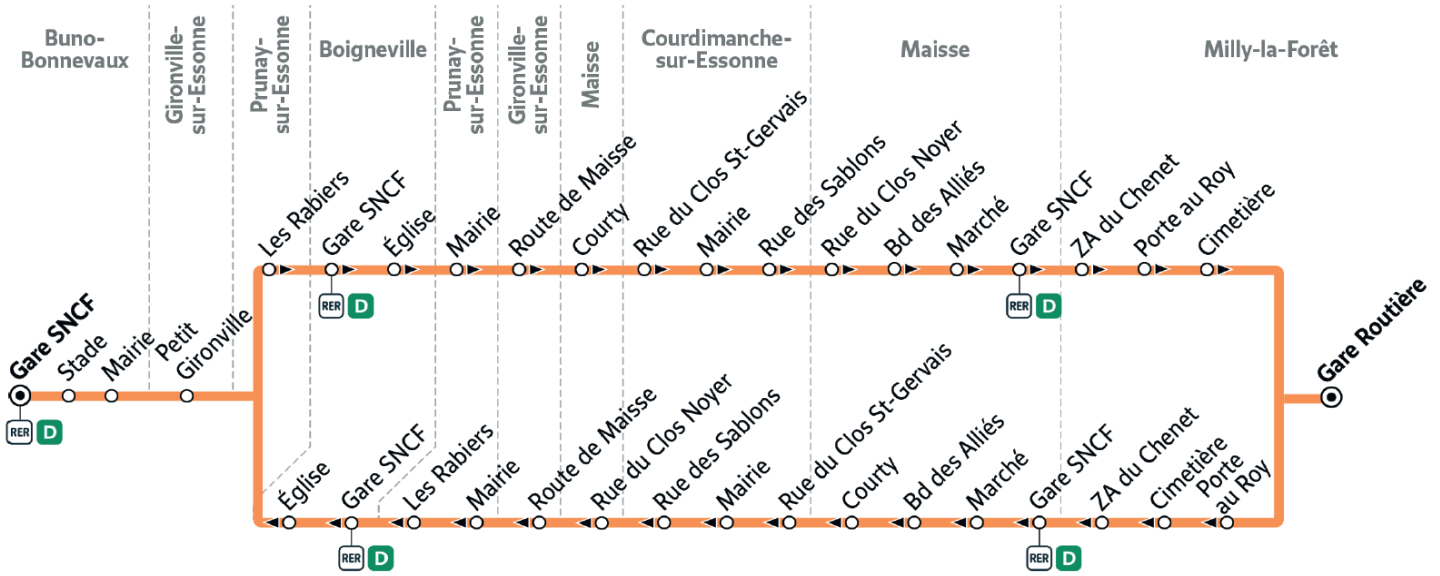

4343

Direction : BUNO-BONNEVAUX Gare SNCF

4343 BUNO-BONNEVAUX ↔ MILLY-LA-FORET

ZONE 5

Horaires valables à partir du lundi 4 septembre 2023

Du lundi au samedi en période scolaire

MILLY-LA-FORET	Gare routière	12:40	12:40	12:40	13:30	14:35	14:35	15:35	15:35	15:35	16:40	16:40	16:40	18:40
	Porte du Roy	|	|	|	13:34	|	|	|	|	|	|	|	|	18:45
	Cimetière	|	|	|	13:35	|	|	|	|	|	|	|	|	18:46
	ZAE du Chênet	|	|	|	|	|	|	|	|	|	|	|	16:51	18:49
MAISSE	Gare de Maisse	|	|	12:50	13:39	|	14:44	15:50	|	|	|	16:55	|	18:51
	Marché	11:00	|	|	|	|	|	|	|	|	|	|	|	|
	Boulevard Des Alliés	|	|	12:51	12:52	13:40	|	14:46	15:55	|	15:46	16:51	17:00	18:53
	Courty	11:03	|	12:54	|	13:42	|	14:49	|	|	15:49	16:54	|	18:55
COURDIMANCHE-SUR-ESSONNE	Rue Du Clos Saint Gervais	11:08	|	12:57	13:45	|	14:52	|	|	15:52	16:57	|	|	18:58
	Mairie	11:10	|	12:58	13:45	|	14:53	|	|	15:53	16:58	|	|	18:58
	Rue Des Sablons	11:11	|	12:59	13:46	|	14:54	|	|	15:54	16:59	|	|	18:59
	Rue du Clos Noyer	11:15	|	|	13:49	|	|	|	|	|	|	|	|	19:01
GIRONVILLE-SUR-ESSONNE	Route de Maisse	11:20	12:55	|	13:52	14:50	|	15:50	|	|	|	16:55	19:03	
PRUNAY-SUR-ESSONNE	Mairie	11:24	12:59	|	13:56	14:54	|	15:54	|	|	|	16:59	19:07	
	Les Rabriers	11:27	13:02	|	13:59	14:57	|	15:57	|	|	|	17:01	19:10	
BOIGNEVILLE	Gare SNCF	11:28	13:03	|	14:00	14:58	|	15:58	|	|	|	17:02	19:11	
	Eglise	11:29	13:05	|	14:02	15:00	|	16:00	|	|	|	17:04	19:13	
GIRONVILLE-SUR-ESSONNE	Petit Gironville	11:32	13:09	|	14:06	15:04	|	16:04	|	|	|	17:09	19:17	
BUNO-BONNEVAUX	Mairie	11:33	13:10	|	14:06	15:05	|	16:05	|	|	|	17:10	19:17	
	Stade	|	13:11	|	14:07	15:06	|	16:06	|	|	|	17:11	19:18	
	Gare SNCF	|	13:12	|	14:08	15:07	|	16:07	|	|	|	17:12	19:19	

- Fonctionne uniquement le mercredi en période scolaire
- Fonctionne uniquement le mercredi et le samedi en période scolaire
- Fonctionne uniquement le vendredi en période scolaire
- le mercredi départ sur réservation uniquement.
- Réservez votre trajet sur l'Appli TàD Île-de-France Mobilités, le site tad.idfmobilites.fr ou par téléphone au 09 70 80 96 63.

i Bon à savoir

- Pas de service les dimanches et jours fériés.
- Nos conducteurs s'efforcent en permanence de respecter ces horaires. Les conditions de circulation peuvent toutefois causer occasionnellement des retards.