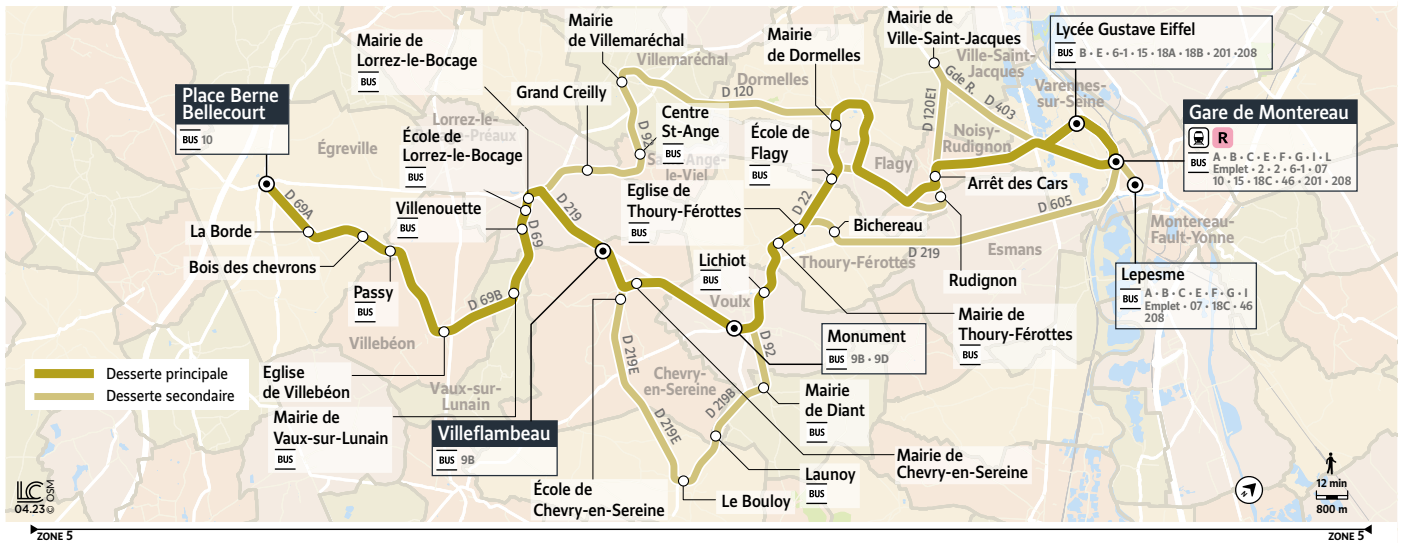

Horaires valables du 4 septembre 2023 au 1^{er} septembre 2024

Du lundi au vendredi

		1	1	2	3	2		
VARENNES SUR SEINE	Lycée Gustave Eiffel	13:12	18:25
MONTEREAU-FAULT-YONNE	Gare de Montereau-Fault-Yonne	13:16	18:31
	Gare de Montereau-Fault-Yonne Quai 2	13:17	13:35	18:15	18:32	18:33	18:33	19:15 20:15
NOISY RUDIGNON	Arrêt des cars	13:25	18:24	18:37	18:42	19:24 20:24
	Rudignon	13:30	18:39
FLAGY	Ecole de Flagy	13:35	18:44
DORMELLES	Mairie de Dormelles	13:40	18:34	18:49	18:52	19:34 20:34
VILLEMARECHAL	Mairie Villemaréchal	13:45	18:59
SAINT ANGE LE VIEIL	Centre de Saint Ange-le-Vieil	13:50	19:04
LORREZ LE BOCAGE	Grand Creilly	13:52	19:06
FLAGY	Ecole de Flagy	18:37	18:55	19:37 20:37
THOURY FEROTTES	Bichereau	13:51	18:49
	Eglise de Thoury-Férottes	13:53	18:40	18:58	18:51	19:40 20:40
	Mairie de Thoury-Férottes	13:55	18:42	19:00	18:53	19:42 20:42
VOULX	Lichiot	13:58	18:45	19:03	18:56	19:45 20:45
	Monument	14:00	18:46	19:04	18:58	19:46 20:46
DIANT	Mairie de Diant	14:05	19:03
BLENNES	Launoy	14:08	19:06
	Le Bouloy / Ecole de Blennes	14:10	19:08
CHEVRY EN SEREINE	Mairie de Chevry-en-Sereine	19:07
	Ecole de Chevry-en-Sereine	14:17	19:15
	Villeflambeau	14:19	19:17
LORREZ LE BOCAGE	Mairie de Lorrez-le-Bocage	13:54	19:08	19:13
	Collège Lorrez-le-Bocage	13:56	19:10	19:14
	Villenouette	13:57	19:11	19:15
VAUX SUR LUNAIN	Mairie de Vaux-sur-Lunain	13:59	19:13	19:18
VILLEBEON	Eglise de Villebéon	14:02	19:17	19:21
	Passy	14:06	19:21	19:25
EGREVILLE	Bois des Chevrons	14:07	19:22	19:26
	La Borde	14:09	19:23	19:27
	Place Berne Bellecourt	14:12	19:26	19:30