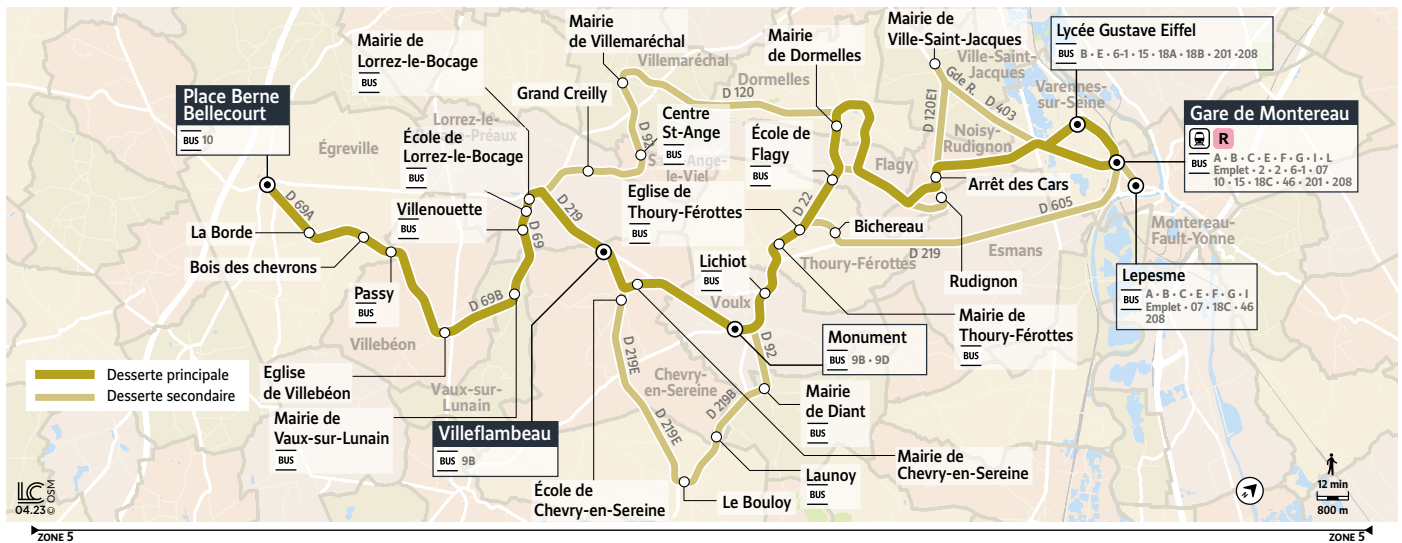

Horaires valables du 4 septembre 2023 au 1er septembre 2024

Du lundi au vendredi

2

EGREVILLE	Place Berne Bellecourt	.....	5:30	.....	.....	.....	7:03	.....	9:03
	La Borde	.....	5:32	.....	.....	.....	7:06	.....	9:05
	Bois des Chevrons	.....	5:33	.....	.....	.....	7:08	.....	9:07
VILLEBEON	Passy	.....	5:34	.....	.....	.....	7:09	.....	9:08
	Eglise de Villebéon	.....	5:38	.....	.....	.....	7:13	.....	9:12
VAUX SUR LUNAIN	Mairie de Vaux-sur-Lunain	.....	5:41	.....	.....	.....	7:16	.....	9:15
LORREZ LE BOCAGE	Villenouette	.....	5:44	.....	.....	.....	7:18	.....	9:19
	Collège Lorrez-le-Bocage	.....	5:47	.....	.....	.....	7:20	.....	9:21
	Mairie de Lorrez-le-Bocage	.....	5:48	.....	.....	.....	7:21	.....	9:22
CHEVRY EN SEREINE	Villeflambeau	.....	5:52	.....	6:50	.....	.....	.....	9:26
	Mairie de Chevry-en-Sereine	.....	5:54	.....	.....	.....	.....	.....	9:28
	Ecole de Chevry-en-Sereine	.....	.....	.....	6:52	.....	.....	.....	.....
BLENNES	Le Boulouy / Ecole	.....	.....	.....	7:00	.....	.....	.....	.....
	Launoy	.....	.....	.....	7:02	.....	.....	.....	.....
DIANT	Mairie de Diant	.....	.....	.....	7:06	.....	.....	.....	.....
VOULX	Monument	5:12	5:57	6:14	7:10	7:14	.....	.....	9:31
	Lichiot	5:13	5:58	6:15	7:11	7:15	.....	.....	9:32
THOURY FEROTTES	Mairie de Thoury-Férottes	5:16	6:01	6:18	7:15	7:18	.....	.....	9:35
	Eglise de Thoury-Férottes	5:18	6:03	6:20	7:17	7:20	.....	.....	9:37
	Bichereau	.....	.....	.....	7:18	.....	.....	.....	.....
FLAGY	Ecole de Flagy	5:21	6:06	6:23	.....	7:23	.....	.....	9:40
LORREZ LE BOCAGE	Grand Creilly	.....	.....	.....	.....	.....	7:24	.....	.....
SAINT ANGE LE VIEIL	Centre de Saint Ange-le-Vieil	.....	.....	.....	.....	.....	7:27	.....	.....
VILLEMARECHAL	Mairie Villemaréchal	.....	.....	.....	.....	.....	7:30	.....	.....
DORMELLES	Mairie de Dormelles	5:24	6:09	6:26	.....	7:26	7:36	.....	9:43
FLAGY	Ecole de Flagy	.....	.....	.....	.....	.....	.....	7:41	.....
NOISY RUDIGNON	Rudignon	.....	.....	.....	.....	.....	7:41	7:48	9:48
	Arrêt des cars	5:31	6:16	6:33	.....	7:33	7:44	7:51	9:50
VARENNES SUR SEINE	Lycée Gustave Eiffel	.....	.....	.....	.....	.....	7:49	7:56	.....
MONTEREAU FAULT YONNE	Gare de Montereau-Fault-Yonne	5:45	6:30	6:47	7:31	7:47	7:55	8:02	10:02

2 Fonctionne du lundi au vendredi en période scolaire

Contact
Francilité Pays
de Montereau

01.64.70.41.80
iledefrance-mobilites.fr
transdev-idf.com

Les horaires sont calculés dans des conditions normales de circulation et sont sujets à des aléas.