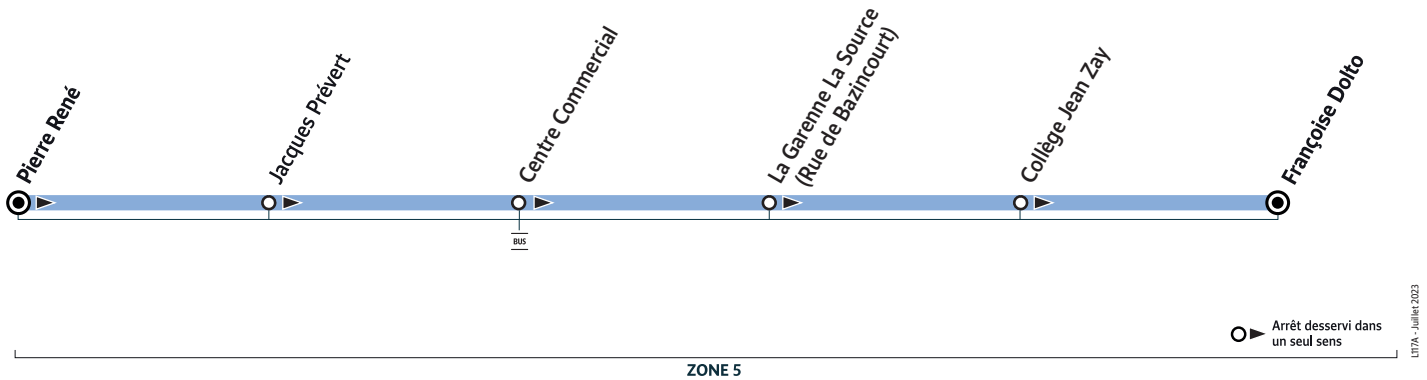

L117

VERNEUIL-SUR-SEINE Pierre René → VERNEUIL-SUR-SEINE Françoise Dolto

VERNEUIL-SUR-SEINE

Horaires valables du 4 septembre 2023 au 5 juillet 2024 en période scolaire

		Du lundi au vendredi
VERNEUIL-SUR-SEINE	Pierre René	8:03
	Jacques Prévert	8:05
	Centre Commercial	8:09
	La Garenne La Source (Rue de Bazincourt)	8:12
	Collège Jean Zay	8:15
	Françoise Dolto	8:18

Bon à savoir

- Pas de service les samedis, dimanches et jours fériés.
- Ligne accessible uniquement aux élèves munis d'une carte Scol'R.
- Présentation systématique de la carte Scol'R à chaque montée.
- Nos conducteurs s'efforcent en permanence de respecter ces horaires. Les conditions de circulation peuvent toutefois causer occasionnellement des retards.