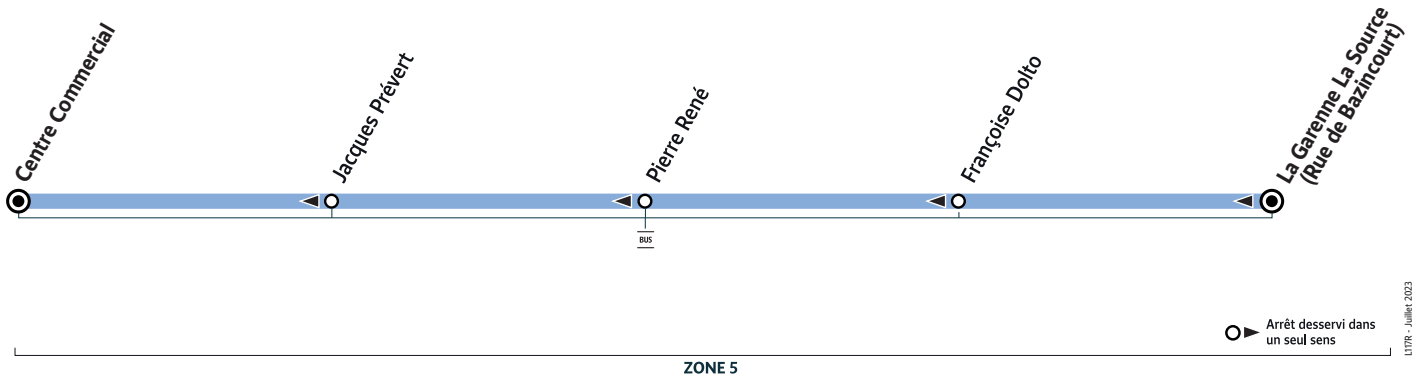

L117

VERNEUIL-SUR-SEINE Pierre René → VERNEUIL-SUR-SEINE Françoise Dolto

VERNEUIL-SUR-SEINE

Horaires valables du 4 septembre 2023 au 5 juillet 2024 en période scolaire

		Du lundi au vendredi
VERNEUIL-SUR-SEINE	Pierre René	8:03
	Jacques Prévert	8:05
	Centre Commercial	8:09
	La Garenne La Source (Rue de Bazincourt)	8:12
	Collège Jean Zay	8:15
	Françoise Dolto	8:18

Bon à savoir

- Pas de service les samedis, dimanches et jours fériés.
- Ligne accessible uniquement aux élèves munis d'une carte Scol'R.
- Présentation systématique de la carte Scol'R à chaque montée.
- Nos conducteurs s'efforcent en permanence de respecter ces horaires. Les conditions de circulation peuvent toutefois causer occasionnellement des retards.

L117

VERNEUIL-SUR-SEINE La Garenne La Source (Rue de Bazincourt) → VERNEUIL-SUR-SEINE Centre Commercial

VERNEUIL-SUR-SEINE

Horaires valables du 4 septembre 2023 au 5 juillet 2024 en période scolaire

		Du lundi au vendredi
VERNEUIL-SUR-SEINE	La Garenne La Source (Rue de Bazincourt)	16:55
	Françoise Dolto	16:58
	Pierre René	17:10
	Jacques Prévert	17:15
	Centre Commercial	17:22