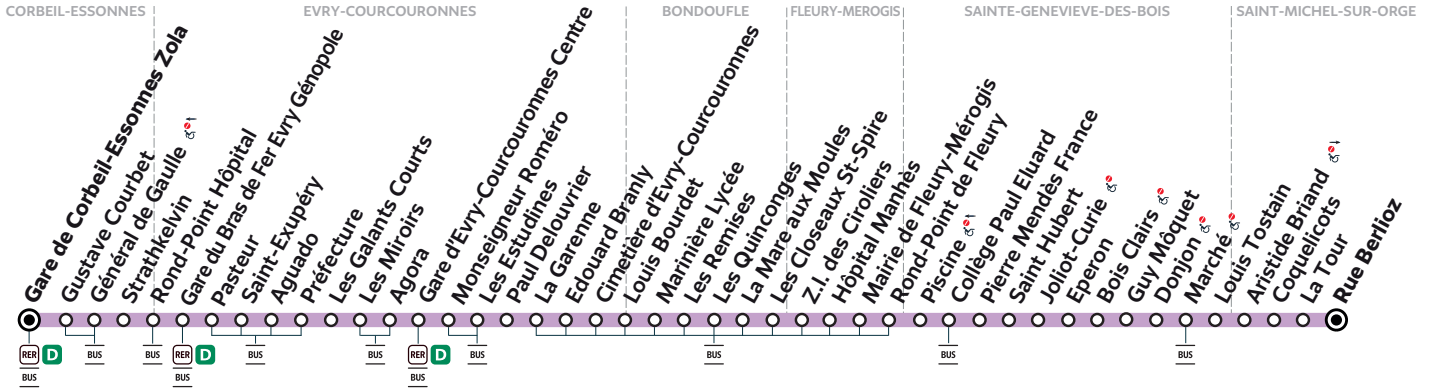

401

SAINT-MICHEL-SUR-ORGE Rue Berlioz → Gare de CORBEIL-ESSONNES Zola

Arrêt non accessible
Arrêt non accessible dans ce sens

ZONE 5

Horaires valables à compter du 13 novembre 2023

Nouveaux horaires. Période de travaux.

Dimanche et jours fériés

ST-MICHEL-SUR-ORGE	Rue Berlioz	13:33	13:50	14:04	14:20	14:35	14:50	15:06	15:24	15:39	15:54	16:09
STE-GENEVIEVE-DES-BOIS	Louis Tostain	13:37	13:54	14:09	14:25	14:40	14:55	15:11	15:31	15:46	16:01	16:16
	Marché								15:32	15:47	16:02	16:17
BONDOUFLE	Piscine	13:52	14:08	14:23	14:39	14:54	15:09	15:25	15:41	15:56	16:11	16:26
	La Mare aux Moules	14:02	14:18	14:33	14:49	15:04	15:19	15:35	15:46	16:01	16:16	16:31
EVRY-COURCOURONNES	Marinière Lycée	14:05	14:21	14:36	14:52	15:07	15:22	15:38	15:49	16:04	16:19	16:34
	Gare d'Evry-Courcouronnes Centre	14:20	14:35	14:49	15:05	15:20	15:35	15:51	16:03	16:18	16:33	16:48
CORBEIL-ESSONNES	Gare du Bras de Fer Evry Génopole	14:32	14:46	15:00	15:16	15:31	15:46	16:02	16:14	16:29	16:44	16:59
	Général de Gaulle	14:37	14:51	15:05	15:21	15:36	15:51	16:07	16:19	16:34	16:49	17:04

Dimanche et jours fériés

ST-MICHEL-SUR-ORGE	Rue Berlioz	16:24	16:39	16:54	17:10	17:25	17:40	17:57	18:13	18:28	18:44	19:00
STE-GENEVIEVE-DES-BOIS	Louis Tostain	16:31	16:46	17:01	17:17	17:32	17:47	18:04	18:20	18:35	18:51	19:07
	Marché	16:32	16:47	17:02	17:18	17:33	17:48	18:05	18:21	18:36	18:52	19:08
BONDOUFLE	Piscine	16:41	16:56	17:11	17:27	17:42	17:57	18:14	18:30	18:45	19:01	19:17
	La Mare aux Moules	16:46	17:01	17:16	17:32	17:47	18:02	18:19	18:35	18:50	19:06	19:22
EVRY-COURCOURONNES	Marinière Lycée	16:49	17:04	17:19	17:35	17:50	18:05	18:22	18:38	18:53	19:09	19:25
	Gare d'Evry-Courcouronnes Centre	17:03	17:18	17:33	17:49	18:04	18:19	18:36	18:52	19:07	19:23	19:39
CORBEIL-ESSONNES	Gare du Bras de Fer Evry Génopole	17:14	17:29	17:44	18:00	18:15	18:30	18:47	19:03	19:18	19:34	19:50
	Général de Gaulle	17:19	17:34	17:49	18:05	18:20	18:35	18:52	19:08	19:23	19:39	19:55

Dimanche et jours fériés

ST-MICHEL-SUR-ORGE	Rue Berlioz	19:14	19:35	19:56	20:17	20:32	20:51	21:13	21:32	22:14	22:43	23:19
STE-GENEVIEVE-DES-BOIS	Louis Tostain	19:21	19:42	20:03	20:24	20:39	20:58	21:20	21:39	22:21	22:50	23:26
	Marché	19:22	19:43	20:04	20:25	20:40	20:59	21:21	21:40	22:22	22:51	23:27
BONDOUFLE	Piscine	19:31	19:52	20:13	20:34	20:49	21:08	21:30	21:49	22:31	23:00	23:36
	La Mare aux Moules	19:36	19:57	20:18	20:39	20:54	21:13	21:35	21:54	22:36	23:05	23:41
EVRY-COURCOURONNES	Marinière Lycée	19:39	20:00	20:21	20:42	20:57	21:16	21:38	21:57	22:39	23:08	23:44
	Gare d'Evry-Courcouronnes Centre	19:53	20:14	20:35	20:56	21:11	21:30	21:52	22:11	22:53	23:22	23:58
CORBEIL-ESSONNES	Gare du Bras de Fer Evry Génopole	20:03	20:24	20:45	21:06	21:21	21:39	22:01	22:20	23:01	23:30	00:06
	Général de Gaulle	20:08	20:29	20:50	21:10	21:25	21:43	22:05	22:24	23:05	23:34	00:10

Bon à savoir

Nos conducteurs s'efforcent en permanence de respecter ces horaires. Les conditions de circulation peuvent toutefois causer occasionnellement des retards.