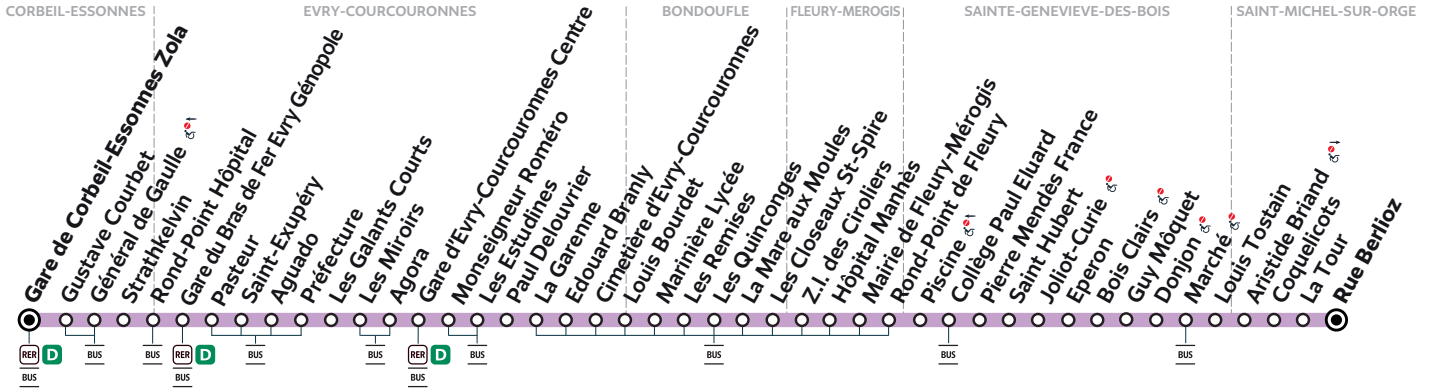

401

SAINT-MICHEL-SUR-ORGE Rue Berlioz → Gare de CORBEIL-ESSONNES Zola

Arrêt non accessible
Arrêt non accessible dans ce sens

ZONE 5

Horaires valables à compter du 13 novembre 2023

Nouveaux horaires. Période de travaux.

Dimanche et jours fériés

ST-MICHEL-SUR-ORGE	Rue Berlioz	4:58	5:13	5:28	5:43	5:57	6:09	6:27	6:42	6:57	7:12	7:27
STE-GENEVIEVE-DES-BOIS	Louis Tostain	5:01	5:16	5:31	5:46	6:01	6:13	6:31	6:46	7:01	7:16	7:31
	Piscine	5:14	5:29	5:44	5:59	6:14	6:26	6:44	6:59	7:14	7:29	7:44
BONDOUFLE	La Mare aux Moules	5:22	5:37	5:52	6:07	6:22	6:34	6:52	7:07	7:22	7:37	7:52
	Marinière Lycée	5:25	5:40	5:55	6:10	6:25	6:37	6:55	7:10	7:25	7:40	7:55
EVRY-COURCOURONNES	Gare d'Evry-Courcouronnes Centre	5:36	5:51	6:06	6:21	6:36	6:48	7:06	7:21	7:36	7:51	8:06
	Gare du Bras de Fer Evry Génopole	5:43	5:58	6:13	6:28	6:44	6:56	7:14	7:29	7:45	8:00	8:15
CORBEIL-ESSONNES	Général de Gaulle	5:47	6:02	6:17	6:33	6:49	7:01	7:19	7:34	7:50	8:05	8:20

Dimanche et jours fériés

ST-MICHEL-SUR-ORGE	Rue Berlioz	7:42	7:54	8:10	8:24	8:39	8:52	9:09	9:24	9:42	10:00	10:15
STE-GENEVIEVE-DES-BOIS	Louis Tostain	7:46	7:58	8:14	8:28	8:43	8:56	9:13	9:28	9:46	10:05	10:20
	Piscine	7:59	8:12	8:29	8:43	8:58	9:11	9:28	9:43	10:01	10:20	10:35
BONDOUFLE	La Mare aux Moules	8:07	8:20	8:37	8:51	9:06	9:19	9:36	9:51	10:09	10:28	10:43
	Marinière Lycée	8:10	8:23	8:40	8:54	9:09	9:22	9:39	9:54	10:12	10:31	10:46
EVRY-COURCOURONNES	Gare d'Evry-Courcouronnes Centre	8:21	8:34	8:51	9:05	9:21	9:34	9:51	10:06	10:24	10:44	10:59
	Gare du Bras de Fer Evry Génopole	8:30	8:44	9:01	9:15	9:31	9:45	10:02	10:17	10:35	10:55	11:10
CORBEIL-ESSONNES	Général de Gaulle	8:35	8:49	9:06	9:20	9:36	9:50	10:07	10:22	10:40	11:00	11:15

Dimanche et jours fériés

ST-MICHEL-SUR-ORGE	Rue Berlioz	10:30	10:45	11:02	11:18	11:30	11:48	12:04	12:21	12:41	13:00	13:18
STE-GENEVIEVE-DES-BOIS	Louis Tostain	10:35	10:50	11:07	11:23	11:35	11:53	12:09	12:26	12:45	13:04	13:22
	Piscine	10:51	11:06	11:23	11:40	11:52	12:10	12:26	12:43	13:02	13:19	13:37
BONDOUFLE	La Mare aux Moules	10:59	11:15	11:32	11:50	12:02	12:20	12:36	12:53	13:12	13:29	13:47
	Marinière Lycée	11:02	11:18	11:35	11:53	12:05	12:23	12:39	12:56	13:15	13:32	13:50
EVRY-COURCOURONNES	Gare d'Evry-Courcouronnes Centre	11:15	11:31	11:48	12:06	12:18	12:36	12:52	13:09	13:28	13:46	14:04
	Gare du Bras de Fer Evry Génopole	11:26	11:42	11:59	12:17	12:29	12:47	13:03	13:21	13:40	13:58	14:16
CORBEIL-ESSONNES	Général de Gaulle	11:31	11:47	12:04	12:22	12:34	12:52	13:08	13:26	13:45	14:03	14:21

Bon à savoir

Nos conducteurs s'efforcent en permanence de respecter ces horaires. Les conditions de circulation peuvent toutefois causer occasionnellement des retards.