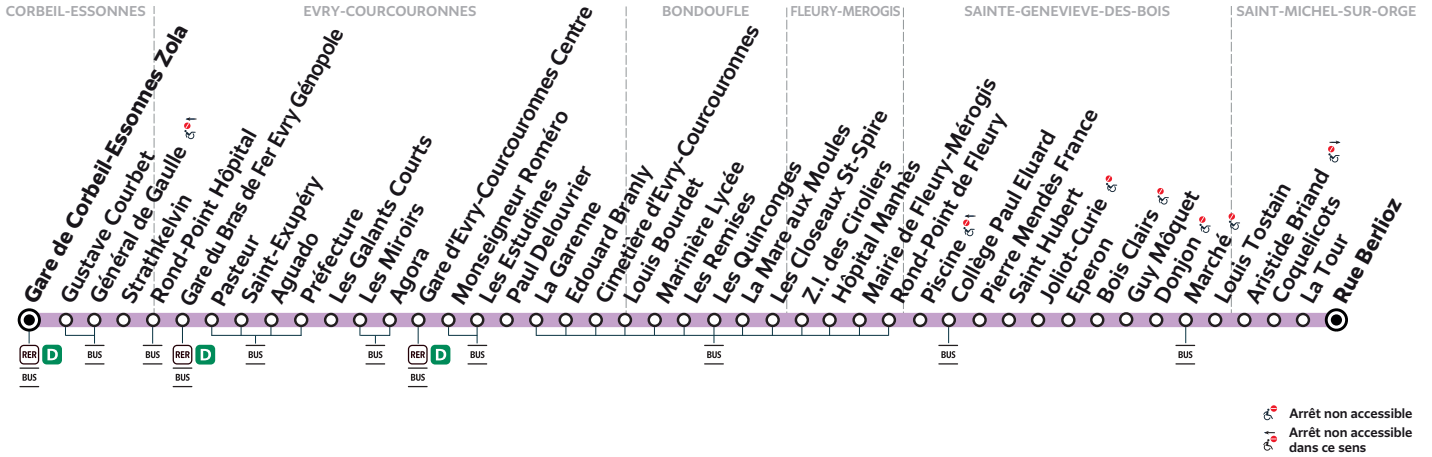

401

SAINT-MICHEL-SUR-ORGE Rue Berlioz → Gare de CORBEIL-ESSONNES Zola

ZONE 5

Horaires valables à compter du 13 novembre 2023

Nouveaux horaires. Période de travaux.

		Samedi										
ST-MICHEL-SUR-ORGE	Rue Berlioz	13:52	14:07	14:22	14:38	14:52	15:09	15:23	15:39	15:53	16:09	16:23
STE-GENEVIEVE-DES-BOIS	Piscine	14:05	14:20	14:35	14:51	15:05	15:22	15:36	15:52	16:06	16:22	16:36
BONDOUFLE	Marinière Lycée	14:17	14:32	14:47	15:03	15:17	15:34	15:48	16:04	16:18	16:34	16:48
EVRY-COURCOURONNES	Gare d'Evry-Courcouronnes Centre	14:32	14:47	15:02	15:18	15:32	15:49	16:03	16:19	16:33	16:49	17:03
	Gare du Bras de Fer Evry Génopole	14:43	14:58	15:13	15:29	15:43	16:00	16:14	16:30	16:44	17:00	17:14
CORBEIL-ESSONNES	Général de Gaulle	14:47	15:02	15:17	15:33	15:47	16:04	16:18	16:34	16:48	17:04	17:18

		Samedi										
ST-MICHEL-SUR-ORGE	Rue Berlioz	16:39	16:54	17:10	17:26	17:40	17:56	18:12	18:28	18:44	19:00	19:15
STE-GENEVIEVE-DES-BOIS	Piscine	16:52	17:07	17:23	17:39	17:53	18:09	18:25	18:41	18:57	19:13	19:28
BONDOUFLE	Marinière Lycée	17:04	17:19	17:35	17:51	18:05	18:21	18:37	18:53	19:09	19:25	19:40
EVRY-COURCOURONNES	Gare d'Evry-Courcouronnes Centre	17:19	17:34	17:50	18:06	18:20	18:36	18:52	19:08	19:24	19:40	19:55
	Gare du Bras de Fer Evry Génopole	17:30	17:45	18:01	18:17	18:31	18:47	19:03	19:19	19:35	19:51	20:05
CORBEIL-ESSONNES	Général de Gaulle	17:34	17:49	18:05	18:21	18:35	18:51	19:07	19:23	19:39	19:55	20:09

		Samedi										
ST-MICHEL-SUR-ORGE	Rue Berlioz	19:30	19:48	20:03	20:17	20:32	20:51	21:09	21:34	22:11	22:41	23:12
STE-GENEVIEVE-DES-BOIS	Piscine	19:43	20:00	20:15	20:29	20:44	21:03	21:21	21:46	22:23	22:53	23:24
BONDOUFLE	Marinière Lycée	19:55	20:10	20:25	20:39	20:54	21:13	21:31	21:56	22:33	23:03	23:34
EVRY-COURCOURONNES	Gare d'Evry-Courcouronnes Centre	20:09	20:24	20:39	20:53	21:08	21:27	21:45	22:10	22:47	23:17	23:48
	Gare du Bras de Fer Evry Génopole	20:19	20:34	20:49	21:03	21:18	21:37	21:55	22:20	22:57	23:27	23:58
CORBEIL-ESSONNES	Général de Gaulle	20:23	20:38	20:53	21:07	21:22	21:41	21:59	22:24	23:01	23:31	00:02

Bon à savoir

Nos conducteurs s'efforcent en permanence de respecter ces horaires. Les conditions de circulation peuvent toutefois causer occasionnellement des retards.