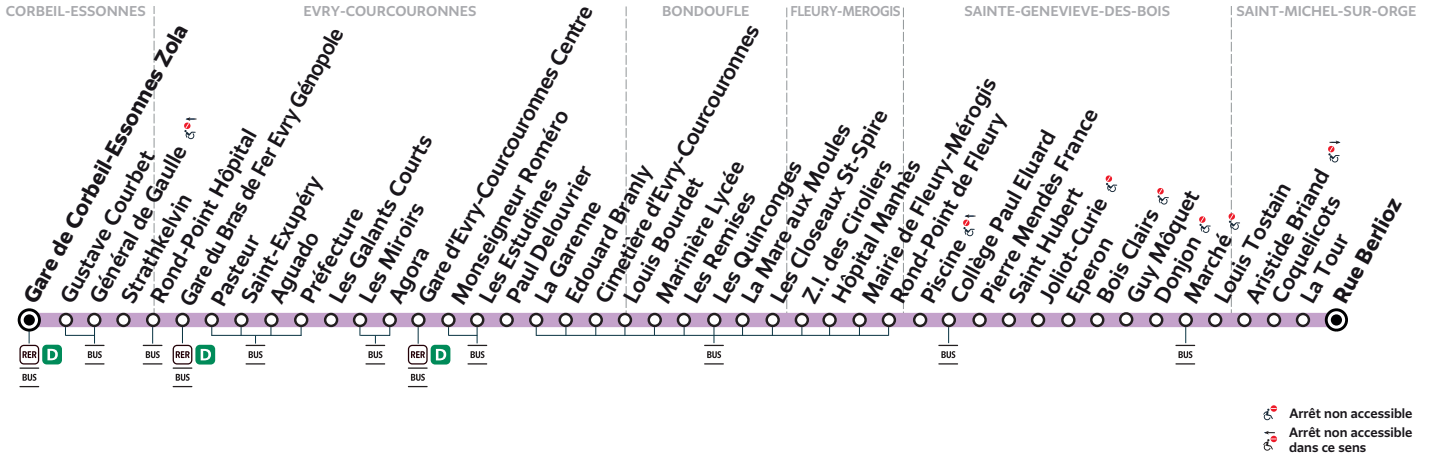

401

SAINT-MICHEL-SUR-ORGE Rue Berlioz → Gare de CORBEIL-ESSONNES Zola

ZONE 5

Horaires valables à compter du 13 novembre 2023

Nouveaux horaires. Période de travaux.

		Samedi										
ST-MICHEL-SUR-ORGE	Rue Berlioz	5:03	5:25	5:43	6:02	6:17	6:32	6:47	7:04	7:22	7:39	7:56
STE-GENEVIEVE-DES-BOIS	Piscine	5:15	5:37	5:55	6:14	6:29	6:44	6:59	7:16	7:34	7:51	8:08
BONDOUFLE	Marinière Lycée	5:25	5:47	6:05	6:24	6:39	6:54	7:09	7:26	7:44	8:01	8:18
EVRY-COURCOURONNES	Gare d'Evry-Courcouronnes Centre	5:40	6:02	6:20	6:39	6:54	7:09	7:24	7:41	7:59	8:16	8:33
	Gare du Bras de Fer Evry Génopole	5:50	6:12	6:30	6:49	7:04	7:19	7:34	7:51	8:09	8:26	8:43
CORBEIL-ESSONNES	Général de Gaulle	5:54	6:16	6:34	6:53	7:08	7:23	7:38	7:55	8:13	8:30	8:47

		Samedi										
ST-MICHEL-SUR-ORGE	Rue Berlioz	8:14	8:31	8:45	8:59	9:12	9:27	9:41	9:53	10:09	10:23	10:40
STE-GENEVIEVE-DES-BOIS	Piscine	8:26	8:43	8:57	9:11	9:24	9:39	9:53	10:05	10:21	10:35	10:52
BONDOUFLE	Marinière Lycée	8:36	8:53	9:07	9:21	9:34	9:49	10:03	10:15	10:31	10:45	11:02
EVRY-COURCOURONNES	Gare d'Evry-Courcouronnes Centre	8:51	9:08	9:22	9:36	9:49	10:04	10:18	10:30	10:46	11:00	11:17
	Gare du Bras de Fer Evry Génopole	9:01	9:18	9:32	9:46	9:59	10:14	10:28	10:40	10:56	11:10	11:28
CORBEIL-ESSONNES	Général de Gaulle	9:05	9:22	9:36	9:50	10:03	10:18	10:32	10:44	11:00	11:14	11:32

		Samedi										
ST-MICHEL-SUR-ORGE	Rue Berlioz	10:54	11:10	11:26	11:43	11:59	12:18	12:36	12:51	13:09	13:23	13:38
STE-GENEVIEVE-DES-BOIS	Piscine	11:06	11:23	11:39	11:56	12:12	12:31	12:49	13:04	13:22	13:36	13:51
BONDOUFLE	Marinière Lycée	11:17	11:34	11:50	12:07	12:23	12:42	13:00	13:15	13:33	13:47	14:02
EVRY-COURCOURONNES	Gare d'Evry-Courcouronnes Centre	11:32	11:49	12:05	12:22	12:38	12:57	13:15	13:30	13:48	14:02	14:17
	Gare du Bras de Fer Evry Génopole	11:43	12:00	12:16	12:33	12:49	13:08	13:26	13:41	13:59	14:13	14:28
CORBEIL-ESSONNES	Général de Gaulle	11:47	12:04	12:20	12:37	12:53	13:12	13:30	13:45	14:03	14:17	14:32

Bon à savoir

Nos conducteurs s'efforcent en permanence de respecter ces horaires. Les conditions de circulation peuvent toutefois causer occasionnellement des retards.