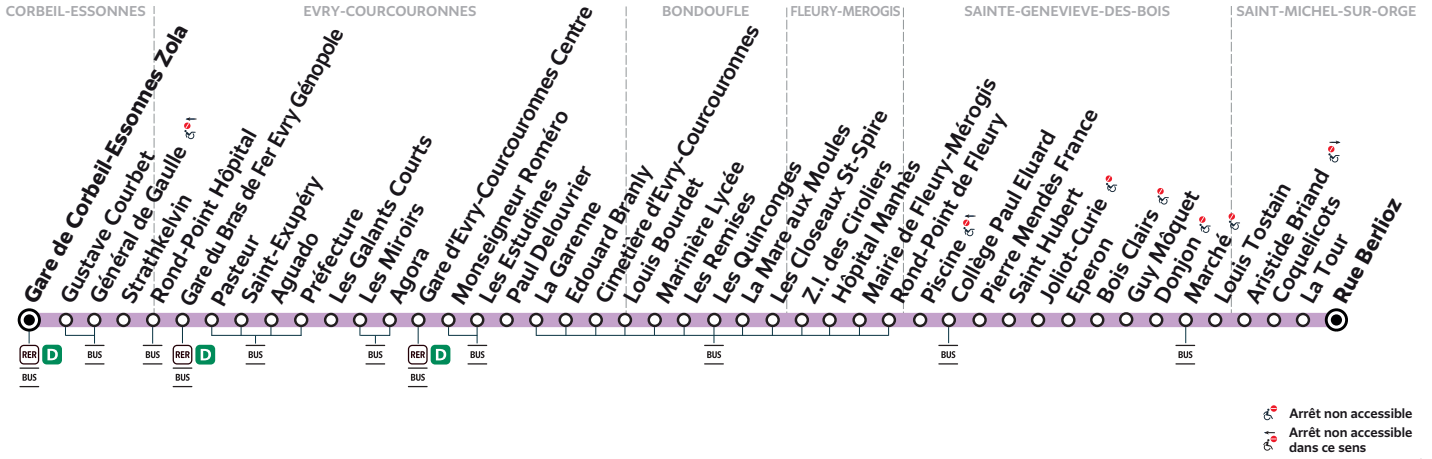

401

SAINT-MICHEL-SUR-ORGE Rue Berlioz → Gare de CORBEIL-ESSONNES Zola

ZONE 5

Horaires valables à compter du 13 novembre 2023

Nouveaux horaires. Période de travaux.

Du lundi au vendredi

ST-MICHEL-SUR-ORGE	Rue Berlioz	12:35	12:51	13:06	13:20	13:34	13:48	14:04	14:19	14:35	14:49	14:57	15:06
STE-GENEVIEVE-DES-BOIS	Piscine	12:51	13:07	13:22	13:36	13:50	14:04	14:20	14:35	14:51	15:05	15:13	15:22
BONDOUFLE	Marinière Lycée	13:05	13:21	13:36	13:50	14:04	14:18	14:34	14:49	15:05	15:19	15:27	15:36
EVRY-COURCOURONNES	Gare d'Evry-Courcouronnes Centre	13:19	13:35	13:50	14:04	14:18	14:32	14:48	15:03	15:19	15:33	15:41	15:50
	Gare du Bras de Fer Evry Génopole	13:31	13:47	14:02	14:16	14:30	14:44	15:00	15:15	15:31	15:45	15:53	16:02
CORBEIL-ESSONNES	Général de Gaulle	13:36	13:52	14:07	14:21	14:35	14:49	15:05	15:20	15:36	15:50	15:58	16:08

Du lundi au vendredi

ST-MICHEL-SUR-ORGE	Rue Berlioz	15:17	15:26	15:36	15:47	15:58	16:09	16:21	16:31	16:42	16:52	17:02	17:12
STE-GENEVIEVE-DES-BOIS	Piscine	15:33	15:42	15:52	16:03	16:14	16:25	16:38	16:49	17:00	17:10	17:20	17:30
BONDOUFLE	Marinière Lycée	15:47	15:56	16:07	16:18	16:29	16:40	16:53	17:04	17:15	17:24	17:34	17:44
EVRY-COURCOURONNES	Gare d'Evry-Courcouronnes Centre	16:01	16:11	16:22	16:33	16:45	16:56	17:10	17:22	17:33	17:42	17:52	18:02
	Gare du Bras de Fer Evry Génopole	16:13	16:23	16:34	16:45	16:57	17:08	17:22	17:34	17:45	17:54	18:04	18:13
CORBEIL-ESSONNES	Général de Gaulle	16:19	16:29	16:40	16:51	17:03	17:14	17:28	17:40	17:51	18:00	18:10	18:19

Du lundi au vendredi

ST-MICHEL-SUR-ORGE	Rue Berlioz	17:24	17:34	17:46	17:58	18:10	18:22	18:35	18:48	19:01	19:13	19:20	19:35
STE-GENEVIEVE-DES-BOIS	Piscine	17:42	17:52	18:04	18:14	18:26	18:38	18:51	19:04	19:15	19:27	19:34	19:48
BONDOUFLE	Marinière Lycée	17:56	18:06	18:18	18:28	18:38	18:50	19:03	19:16	19:27	19:39	19:46	20:00
EVRY-COURCOURONNES	Gare d'Evry-Courcouronnes Centre	18:14	18:24	18:35	18:42	18:52	19:03	19:16	19:29	19:40	19:52	19:59	20:13
	Gare du Bras de Fer Evry Génopole	18:25	18:35	18:46	18:53	19:03	19:13	19:26	19:39	19:50	20:02	20:09	20:23
CORBEIL-ESSONNES	Général de Gaulle	18:31	18:41	18:52	18:59	19:08	19:18	19:31	19:44	19:55	20:07	20:14	20:28

Bon à savoir

Nos conducteurs s'efforcent en permanence de respecter ces horaires. Les conditions de circulation peuvent toutefois causer occasionnellement des retards.