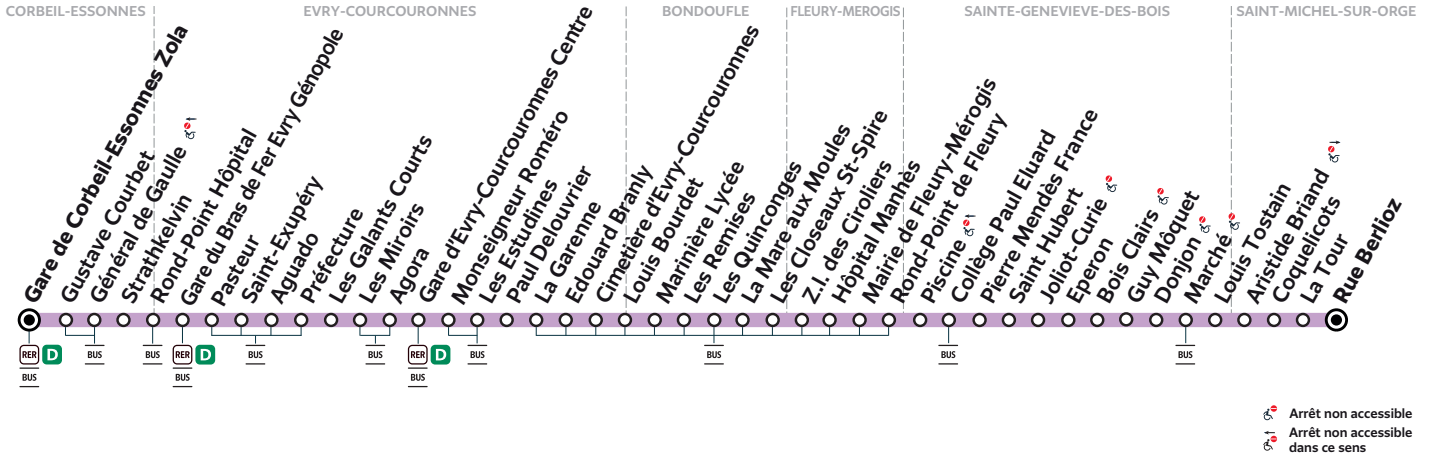

# 401

## Gare de CORBEIL-ESSONNES Zola → SAINT-MICHEL-SUR-ORGE Rue Berlioz

ZONE 5

Horaires valables à compter du 13 novembre 2023

Nouveaux horaires. Période de travaux.

**Du lundi au vendredi**

CORBEIL-ESSONNES	Général de Gaulle	5:18	5:33	5:48	6:02	6:16	6:28	6:40	6:50	6:59	7:07	7:10
EVRY-COURCOURONNES	Gare du Bras de Fer Evry Génopole	5:23	5:38	5:53	6:07	6:21	6:33	6:46	6:56	7:05	7:13	7:16
	Gare d'Evry-Courcouronnes Centre	5:33	5:48	6:03	6:17	6:31	6:43	6:56	7:07	7:17	7:25	7:28
BONDOUFLE	Marinière Lycée	5:46	6:01	6:17	6:31	6:45	6:57	7:12	7:24	7:36	7:44	7:47
STE-GENEVIEVE-DES-BOIS	Piscine	5:58	6:13	6:29	6:43	6:57	7:10	7:26	7:38	7:50	7:58	8:01
	Marché	6:05	6:20	6:36	6:50	7:05	7:18	7:35	7:47	7:59	8:07	8:10
ST-MICHEL-SUR-ORGE	Rue Berlioz	6:10	6:25	6:41	6:55	7:11	7:24	7:41	7:53	8:06	8:14	8:17

**Du lundi au vendredi**

CORBEIL-ESSONNES	Général de Gaulle	7:19	7:32	7:46	7:55	8:06	8:17	8:26	8:36	8:48	9:01	9:16
EVRY-COURCOURONNES	Gare du Bras de Fer Evry Génopole	7:25	7:38	7:52	8:01	8:12	8:23	8:32	8:42	8:54	9:07	9:22
	Gare d'Evry-Courcouronnes Centre	7:38	7:51	8:05	8:14	8:25	8:36	8:45	8:55	9:07	9:20	9:35
BONDOUFLE	Marinière Lycée	7:56	8:09	8:23	8:32	8:43	8:54	9:03	9:11	9:22	9:35	9:50
STE-GENEVIEVE-DES-BOIS	Piscine	8:10	8:23	8:37	8:46	8:57	9:08	9:16	9:24	9:35	9:48	10:03
	Marché	8:19	8:32	8:46	8:55	9:06	9:17	9:25	9:33	9:44	9:57	10:12
ST-MICHEL-SUR-ORGE	Rue Berlioz	8:26	8:39	8:53	9:02	9:13	9:24	9:32	9:40	9:51	10:04	10:20