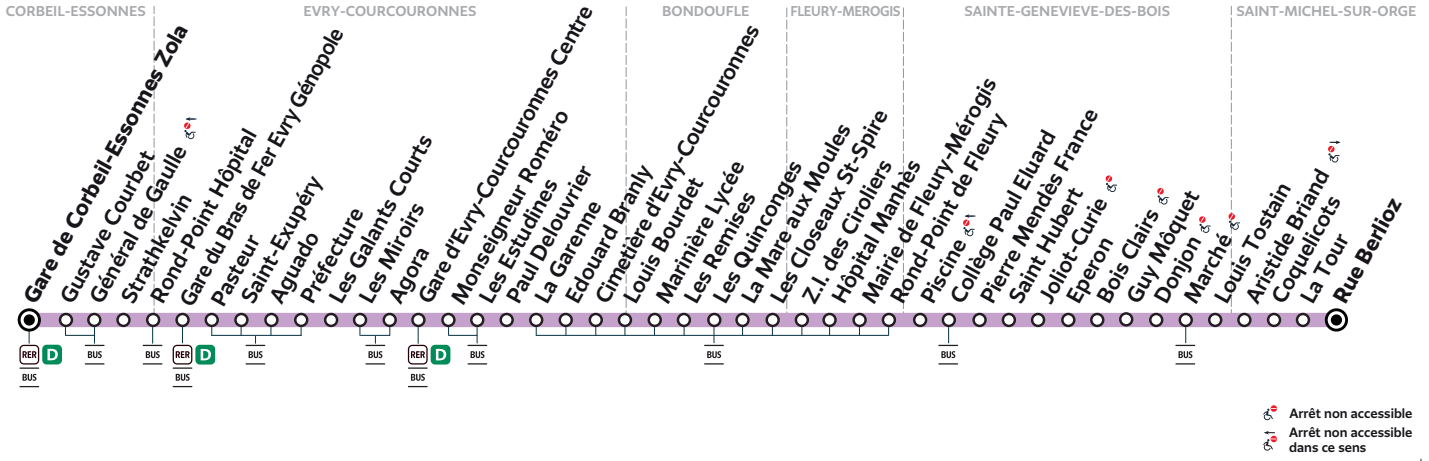

401

Gare de CORBEIL-ESSONNES Zola → SAINT-MICHEL-SUR-ORGE Rue Berlioz

ZONE 5

Horaires valables à compter du 13 novembre 2023

Nouveaux horaires. Période de travaux.

Dimanche et jours fériés

CORBEIL-ESSONNES	Général de Gaulle	13:39	13:57	14:16	14:35	14:48	15:02	15:17	15:32	15:47	16:02	16:17
EVRY-COURCOURONNES	Gare du Bras de Fer Evry Génopole	13:43	14:01	14:20	14:39	14:52	15:06	15:21	15:36	15:51	16:06	16:21
	Gare d'Evry-Courcouronnes Centre	13:56	14:14	14:33	14:51	15:04	15:18	15:33	15:48	16:03	16:18	16:33
BONDOUFLE	Marinière Lycée	14:10	14:28	14:47	15:05	15:18	15:32	15:47	16:02	16:17	16:32	16:47
	La Mare aux Moules	14:13	14:31	14:51	15:09	15:22	15:36	15:51	16:06	16:21	16:36	16:51
STE-GENEVIEVE-DES-BOIS	Piscine	14:23	14:41	15:01	15:19	15:32	15:46	16:01	16:16	16:31	16:46	17:01
	Donjon	14:32	14:49	15:09	15:27	15:40	15:54	16:09	16:24	16:39	16:54	17:09
	Marché				15:28	15:41	15:55	16:10	16:25	16:40	16:55	17:10
ST-MICHEL-SUR-ORGE	Rue Berlioz	14:41	14:58	15:18	15:33	15:46	16:00	16:15	16:30	16:45	17:00	17:15

Dimanche et jours fériés

CORBEIL-ESSONNES	Général de Gaulle	16:32	16:47	17:02	17:17	17:32	17:47	18:03	18:18	18:33	18:48	19:03
EVRY-COURCOURONNES	Gare du Bras de Fer Evry Génopole	16:36	16:51	17:06	17:21	17:36	17:51	18:07	18:22	18:37	18:52	19:07
	Gare d'Evry-Courcouronnes Centre	16:48	17:03	17:18	17:33	17:48	18:03	18:19	18:34	18:49	19:04	19:18
BONDOUFLE	Marinière Lycée	17:02	17:17	17:32	17:47	18:02	18:17	18:33	18:48	19:03	19:18	19:32
	La Mare aux Moules	17:06	17:21	17:36	17:51	18:06	18:21	18:36	18:51	19:06	19:21	19:35
STE-GENEVIEVE-DES-BOIS	Piscine	17:16	17:31	17:46	18:01	18:16	18:31	18:45	19:00	19:15	19:30	19:44
	Donjon	17:24	17:39	17:54	18:09	18:24	18:39	18:53	19:08	19:23	19:38	19:52
	Marché	17:25	17:40	17:55	18:10	18:25	18:40	18:54	19:09	19:24	19:39	19:53
ST-MICHEL-SUR-ORGE	Rue Berlioz	17:30	17:45	18:00	18:15	18:30	18:45	18:59	19:14	19:29	19:44	19:58

Dimanche et jours fériés

CORBEIL-ESSONNES	Général de Gaulle	19:20	19:36	19:52	20:16	20:37	21:00	21:22	21:52	22:28	23:08	23:36
EVRY-COURCOURONNES	Gare du Bras de Fer Evry Génopole	19:24	19:40	19:56	20:20	20:41	21:04	21:26	21:56	22:32	23:12	23:40
	Gare d'Evry-Courcouronnes Centre	19:35	19:51	20:06	20:30	20:51	21:13	21:35	22:05	22:41	23:21	23:49
BONDOUFLE	Marinière Lycée	19:48	20:04	20:18	20:42	21:03	21:24	21:46	22:16	22:52	23:32	00:00
	La Mare aux Moules	19:51	20:07	20:21	20:45	21:06	21:27	21:49	22:18	22:54	23:34	00:02
STE-GENEVIEVE-DES-BOIS	Piscine	20:00	20:16	20:30	20:53	21:14	21:35	21:57	22:26	23:02	23:42	00:10
	Donjon	20:07	20:23	20:37	21:00	21:21	21:41	22:03	22:32	23:08	23:48	00:16
	Marché	20:08	20:24	20:38	21:01	21:22	21:42	22:04	22:33	23:09	23:49	00:17
ST-MICHEL-SUR-ORGE	Rue Berlioz	20:13	20:29	20:43	21:06	21:27	21:46	22:08	22:37	23:13	23:53	00:21

i Bon à savoir

Nos conducteurs s'efforcent en permanence de respecter ces horaires. Les conditions de circulation peuvent toutefois causer occasionnellement des retards.