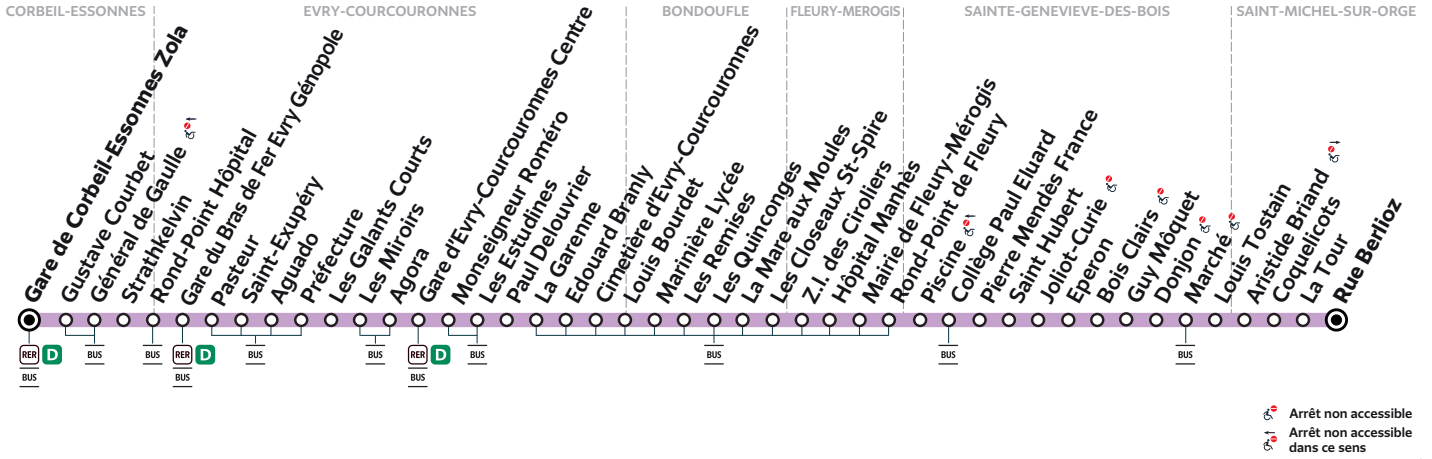

401

SAINT-MICHEL-SUR-ORGE Rue Berlioz → Gare de CORBEIL-ESSONNES Zola

ZONE 5

Horaires valables à compter du 13 novembre 2023

Nouveaux horaires. Période de travaux.

Du lundi au vendredi

ST-MICHEL-SUR-ORGE	Rue Berlioz	4:57	5:15	5:31	5:49	6:01	6:12	6:24	6:33	6:43	6:51	7:01	7:11
STE-GENEVIEVE-DES-BOIS	Piscine	5:09	5:27	5:43	6:01	6:14	6:25	6:38	6:47	6:57	7:05	7:16	7:26
BONDOUFLE	Marinière Lycée	5:20	5:39	5:55	6:13	6:26	6:37	6:50	6:59	7:11	7:19	7:30	7:40
EVRY-COURCOURONNES	Gare d'Evry-Courcouronnes Centre	5:32	5:51	6:08	6:27	6:40	6:51	7:05	7:17	7:29	7:37	7:48	7:58
	Gare du Bras de Fer Evry Génopole	5:40	5:59	6:16	6:36	6:49	7:00	7:15	7:27	7:40	7:48	7:59	8:09
CORBEIL-ESSONNES	Général de Gaulle	5:44	6:03	6:20	6:41	6:54	7:05	7:20	7:32	7:45	7:53	8:04	8:14

Du lundi au vendredi

ST-MICHEL-SUR-ORGE	Rue Berlioz	7:21	7:34	7:45	7:58	8:10	8:18	8:31	8:37	8:51	9:00	9:10	9:25
STE-GENEVIEVE-DES-BOIS	Piscine	7:36	7:50	8:02	8:16	8:28	8:36	8:47	8:53	9:07	9:16	9:26	9:41
BONDOUFLE	Marinière Lycée	7:50	8:04	8:16	8:30	8:42	8:50	9:01	9:07	9:20	9:29	9:39	9:54
EVRY-COURCOURONNES	Gare d'Evry-Courcouronnes Centre	8:08	8:22	8:34	8:48	9:00	9:08	9:18	9:24	9:35	9:44	9:53	10:08
	Gare du Bras de Fer Evry Génopole	8:19	8:33	8:45	8:59	9:11	9:19	9:29	9:35	9:46	9:55	10:04	10:19
CORBEIL-ESSONNES	Général de Gaulle	8:24	8:38	8:50	9:04	9:16	9:24	9:34	9:40	9:51	10:00	10:09	10:24

Du lundi au vendredi

ST-MICHEL-SUR-ORGE	Rue Berlioz	9:39	9:53	10:07	10:22	10:37	10:52	11:08	11:21	11:36	11:51	12:06	12:20
STE-GENEVIEVE-DES-BOIS	Piscine	9:55	10:09	10:23	10:38	10:53	11:08	11:24	11:37	11:52	12:07	12:22	12:36
BONDOUFLE	Marinière Lycée	10:08	10:22	10:36	10:51	11:06	11:22	11:38	11:51	12:06	12:21	12:36	12:50
EVRY-COURCOURONNES	Gare d'Evry-Courcouronnes Centre	10:22	10:36	10:50	11:05	11:20	11:36	11:52	12:05	12:20	12:35	12:50	13:04
	Gare du Bras de Fer Evry Génopole	10:33	10:47	11:01	11:17	11:32	11:48	12:04	12:17	12:32	12:47	13:02	13:16
CORBEIL-ESSONNES	Général de Gaulle	10:38	10:52	11:06	11:22	11:37	11:53	12:09	12:22	12:37	12:52	13:07	13:21

i Bon à savoir

Nos conducteurs s'efforcent en permanence de respecter ces horaires. Les conditions de circulation peuvent toutefois causer occasionnellement des retards.