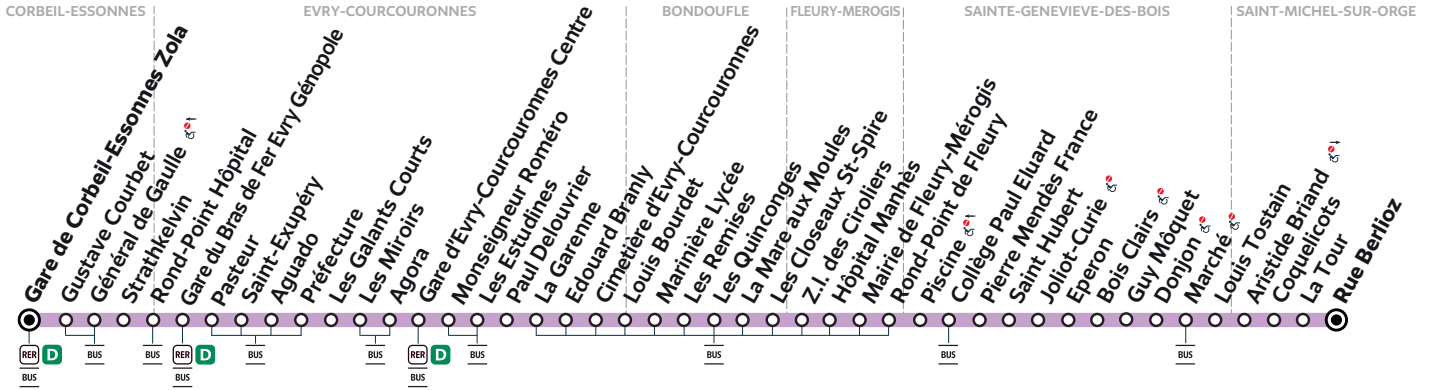

401

Gare de CORBEIL-ESSONNES Zola → SAINT-MICHEL-SUR-ORGE Rue Berlioz

Arrêt non accessible
Arrêt non accessible dans ce sens

ZONE 5

Horaires valables à compter du 13 novembre 2023

Nouveaux horaires. Période de travaux.

Du lundi au vendredi

CORBEIL-ESSONNES	Général de Gaulle	12:16	12:32	12:46	13:02	13:16	13:32	13:46	14:00	14:15	14:31	14:46
EVRY-COURCOURONNES	Gare du Bras de Fer Evry Génopole	12:22	12:38	12:52	13:08	13:22	13:38	13:52	14:06	14:21	14:37	14:52
	Gare d'Evry-Courcouronnes Centre	12:34	12:50	13:04	13:20	13:34	13:50	14:04	14:18	14:33	14:49	15:04
BONDOUFLE	Marinière Lycée	12:49	13:05	13:19	13:35	13:49	14:05	14:19	14:33	14:48	15:04	15:19
STE-GENEVIEVE-DES-BOIS	Piscine	13:03	13:19	13:33	13:49	14:03	14:19	14:33	14:47	15:02	15:18	15:33
	Marché	13:12	13:28	13:42	13:58	14:12	14:28	14:42	14:56	15:11	15:27	15:42
ST-MICHEL-SUR-ORGE	Rue Berlioz	13:20	13:36	13:50	14:06	14:20	14:36	14:50	15:04	15:19	15:35	15:50

Du lundi au vendredi

CORBEIL-ESSONNES	Général de Gaulle	15:00	15:15	15:29	15:41	15:49	15:59	16:07	16:16	16:26	16:39	16:48
EVRY-COURCOURONNES	Gare du Bras de Fer Evry Génopole	15:06	15:21	15:35	15:47	15:55	16:05	16:13	16:22	16:32	16:45	16:54
	Gare d'Evry-Courcouronnes Centre	15:18	15:33	15:47	15:59	16:08	16:18	16:26	16:35	16:45	16:58	17:07
BONDOUFLE	Marinière Lycée	15:33	15:48	16:02	16:14	16:23	16:34	16:43	16:53	17:03	17:18	17:27
STE-GENEVIEVE-DES-BOIS	Piscine	15:47	16:02	16:16	16:28	16:37	16:48	16:57	17:07	17:17	17:32	17:41
	Marché	15:56	16:11	16:25	16:37	16:46	16:57	17:06	17:16	17:26	17:41	17:50
ST-MICHEL-SUR-ORGE	Rue Berlioz	16:04	16:19	16:33	16:45	16:54	17:05	17:14	17:24	17:34	17:49	17:58

Du lundi au vendredi

CORBEIL-ESSONNES	Général de Gaulle	16:59	17:10	17:22	17:35	17:47	18:00	18:13	18:23	18:30	18:41	18:52
EVRY-COURCOURONNES	Gare du Bras de Fer Evry Génopole	17:05	17:16	17:28	17:41	17:53	18:06	18:19	18:29	18:36	18:47	18:58
	Gare d'Evry-Courcouronnes Centre	17:18	17:29	17:41	17:54	18:06	18:19	18:32	18:42	18:49	19:00	19:10
BONDOUFLE	Marinière Lycée	17:38	17:49	18:01	18:14	18:26	18:37	18:48	18:58	19:04	19:14	19:24
STE-GENEVIEVE-DES-BOIS	Piscine	17:52	18:03	18:15	18:28	18:40	18:51	19:02	19:11	19:16	19:26	19:36
	Marché	18:01	18:12	18:24	18:37	18:49	19:00	19:10	19:19	19:24	19:34	19:44
ST-MICHEL-SUR-ORGE	Rue Berlioz	18:09	18:20	18:32	18:43	18:55	19:06	19:16	19:25	19:30	19:40	19:50

Bon à savoir

Nos conducteurs s'efforcent en permanence de respecter ces horaires. Les conditions de circulation peuvent toutefois causer occasionnellement des retards.