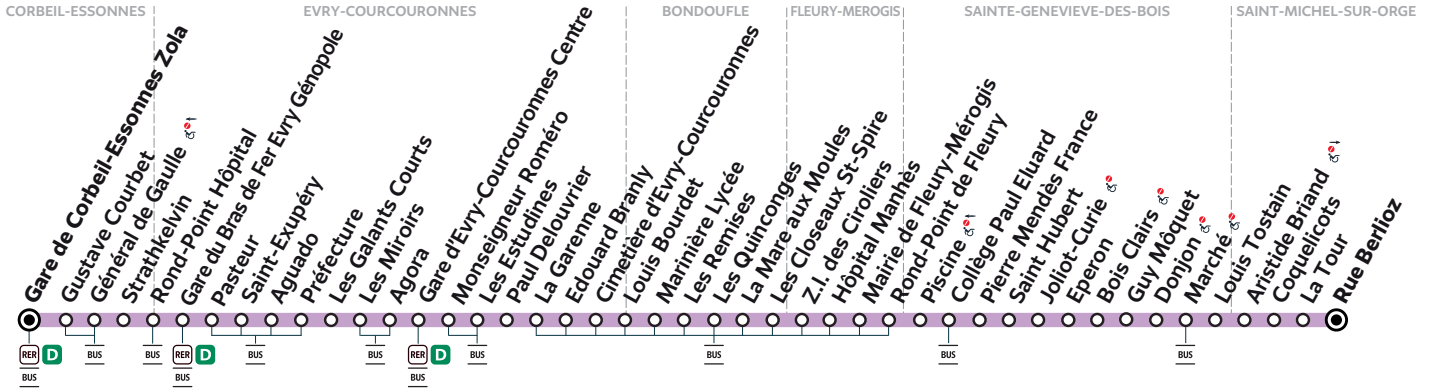

401

Gare de CORBEIL-ESSONNES Zola → SAINT-MICHEL-SUR-ORGE Rue Berlioz

Arrêt non accessible
Arrêt non accessible dans ce sens

ZONE 5

Horaires valables à compter du 13 novembre 2023

Nouveaux horaires. Période de travaux.

Samedi

CORBEIL-ESSONNES	Général de Gaulle	13:44	13:59	14:14	14:30	14:45	15:00	15:15	15:30	15:45	16:00	16:15
EVRY-COURCOURONNES	Gare du Bras de Fer Evry Génopole	13:48	14:03	14:18	14:34	14:49	15:04	15:19	15:34	15:49	16:04	16:19
	Gare d'Evry-Courcouronnes Centre	14:00	14:15	14:30	14:46	15:01	15:16	15:31	15:46	16:01	16:16	16:31
BONDOUFLE	Marinière Lycée	14:14	14:29	14:44	15:00	15:15	15:30	15:45	16:00	16:15	16:30	16:45
STE-GENEVIEVE-DES-BOIS	Piscine	14:28	14:43	14:58	15:13	15:28	15:43	15:58	16:13	16:28	16:44	16:59
	Marché	14:36	14:51	15:06	15:21	15:36	15:51	16:06	16:21	16:36	16:52	17:07
ST-MICHEL-SUR-ORGE	Rue Berlioz	14:42	14:57	15:12	15:27	15:42	15:57	16:12	16:27	16:42	16:58	17:13

Samedi

CORBEIL-ESSONNES	Général de Gaulle	16:30	16:45	17:00	17:15	17:30	17:45	18:01	18:16	18:31	18:46	19:01
EVRY-COURCOURONNES	Gare du Bras de Fer Evry Génopole	16:34	16:49	17:04	17:19	17:34	17:49	18:05	18:20	18:35	18:50	19:05
	Gare d'Evry-Courcouronnes Centre	16:46	17:01	17:16	17:31	17:46	18:01	18:17	18:32	18:47	19:02	19:16
BONDOUFLE	Marinière Lycée	17:00	17:15	17:30	17:45	18:00	18:15	18:31	18:46	19:01	19:16	19:30
STE-GENEVIEVE-DES-BOIS	Piscine	17:14	17:29	17:44	17:59	18:14	18:29	18:43	18:58	19:13	19:28	19:42
	Marché	17:22	17:37	17:52	18:07	18:22	18:37	18:51	19:06	19:21	19:36	19:50
ST-MICHEL-SUR-ORGE	Rue Berlioz	17:28	17:43	17:58	18:13	18:28	18:43	18:57	19:12	19:27	19:42	19:56

Samedi

CORBEIL-ESSONNES	Général de Gaulle	19:18	19:34	19:50	20:16	20:36	20:51	21:21	21:51	22:23	22:57	23:27
EVRY-COURCOURONNES	Gare du Bras de Fer Evry Génopole	19:22	19:38	19:54	20:20	20:40	20:55	21:25	21:55	22:27	23:01	23:31
	Gare d'Evry-Courcouronnes Centre	19:33	19:49	20:05	20:30	20:50	21:05	21:34	22:04	22:36	23:10	23:40
BONDOUFLE	Marinière Lycée	19:46	20:02	20:17	20:42	21:02	21:16	21:45	22:15	22:47	23:21	23:51
STE-GENEVIEVE-DES-BOIS	Piscine	19:58	20:14	20:29	20:53	21:13	21:27	21:56	22:25	22:57	23:31	00:01
	Marché	20:05	20:21	20:36	21:00	21:20	21:33	22:02	22:31	23:03	23:37	00:07
ST-MICHEL-SUR-ORGE	Rue Berlioz	20:11	20:27	20:42	21:06	21:26	21:38	22:07	22:36	23:08	23:42	00:12

Bon à savoir

Nos conducteurs s'efforcent en permanence de respecter ces horaires. Les conditions de circulation peuvent toutefois causer occasionnellement des retards.