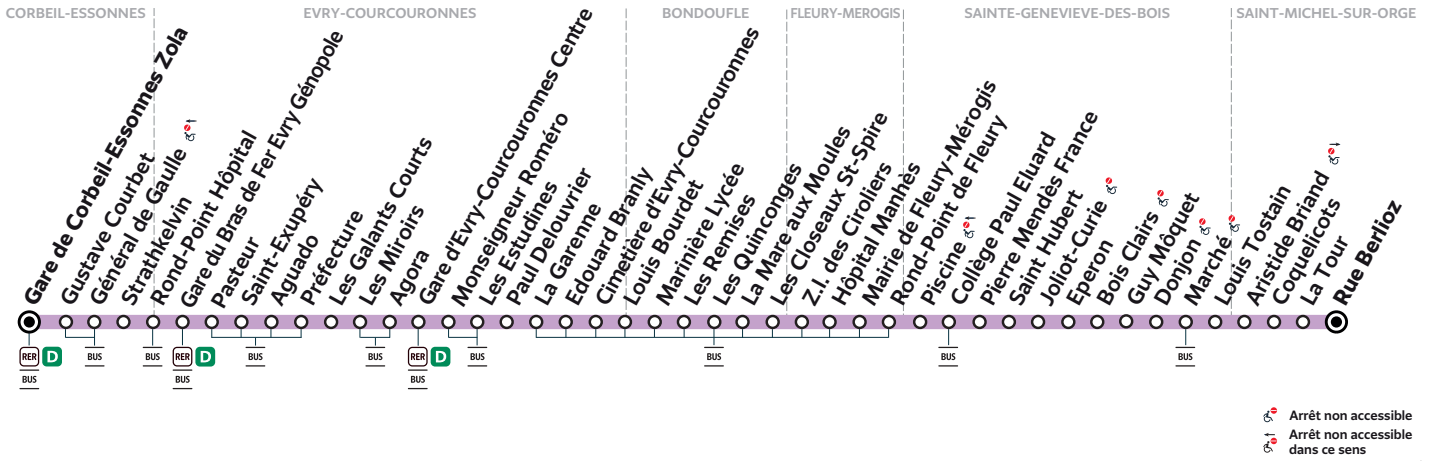

401

Gare de CORBEIL-ESSONNES Zola → SAINT-MICHEL-SUR-ORGE Rue Berlioz

ZONE 5

Horaires valables à compter du 13 novembre 2023

Nouveaux horaires. Période de travaux.

Dimanche et jours fériés

CORBEIL-ESSONNES	Général de Gaulle	5:08	5:23	5:38	5:57	6:11	6:26	6:42	6:57	7:09	7:23	7:38
EVRY-COURCOURONNES	Gare du Bras de Fer Evry Génopole	5:12	5:27	5:42	6:01	6:15	6:30	6:46	7:01	7:13	7:27	7:42
	Gare d'Evry-Courcouronnes Centre	5:20	5:35	5:50	6:09	6:23	6:38	6:54	7:09	7:21	7:36	7:51
BONDOUFLE	Marinière Lycée	5:30	5:45	6:00	6:19	6:33	6:49	7:05	7:20	7:32	7:47	8:02
	La Mare aux Moules	5:33	5:48	6:03	6:22	6:36	6:52	7:08	7:23	7:35	7:50	8:05
STE-GENEVIEVE-DES-BOIS	Piscine	5:41	5:56	6:11	6:30	6:44	7:00	7:16	7:31	7:43	7:58	8:13
	Donjon	5:47	6:02	6:17	6:36	6:51	7:07	7:23	7:38	7:50	8:06	8:21
ST-MICHEL-SUR-ORGE	Rue Berlioz	5:57	6:12	6:27	6:46	7:01	7:17	7:33	7:48	8:00	8:16	8:31

Dimanche et jours fériés

CORBEIL-ESSONNES	Général de Gaulle	7:53	8:08	8:23	8:38	8:53	9:08	9:23	9:38	9:51	10:05	10:19
EVRY-COURCOURONNES	Gare du Bras de Fer Evry Génopole	7:57	8:12	8:27	8:42	8:57	9:12	9:27	9:42	9:55	10:09	10:23
	Gare d'Evry-Courcouronnes Centre	8:06	8:21	8:36	8:51	9:06	9:21	9:36	9:51	10:05	10:21	10:35
BONDOUFLE	Marinière Lycée	8:17	8:32	8:48	9:03	9:18	9:33	9:48	10:03	10:18	10:34	10:48
	La Mare aux Moules	8:20	8:35	8:51	9:06	9:21	9:36	9:51	10:06	10:21	10:37	10:51
STE-GENEVIEVE-DES-BOIS	Piscine	8:28	8:43	8:59	9:14	9:29	9:44	9:59	10:15	10:30	10:46	11:00
	Donjon	8:37	8:52	9:08	9:23	9:38	9:53	10:09	10:25	10:40	10:56	11:10
ST-MICHEL-SUR-ORGE	Rue Berlioz	8:47	9:02	9:19	9:34	9:49	10:04	10:20	10:36	10:51	11:08	11:22

Dimanche et jours fériés

CORBEIL-ESSONNES	Général de Gaulle	10:34	10:49	11:04	11:22	11:41	12:02	12:17	12:35	12:47	13:03	13:20
EVRY-COURCOURONNES	Gare du Bras de Fer Evry Génopole	10:38	10:53	11:08	11:26	11:45	12:06	12:21	12:39	12:51	13:07	13:24
	Gare d'Evry-Courcouronnes Centre	10:50	11:05	11:20	11:38	11:57	12:20	12:35	12:53	13:05	13:21	13:37
BONDOUFLE	Marinière Lycée	11:03	11:18	11:33	11:51	12:10	12:33	12:48	13:06	13:18	13:34	13:51
	La Mare aux Moules	11:06	11:21	11:36	11:54	12:13	12:36	12:51	13:09	13:21	13:37	13:54
STE-GENEVIEVE-DES-BOIS	Piscine	11:15	11:30	11:45	12:04	12:24	12:47	13:02	13:19	13:31	13:47	14:04
	Donjon	11:25	11:40	11:55	12:14	12:34	12:57	13:12	13:29	13:41	13:57	14:14
ST-MICHEL-SUR-ORGE	Rue Berlioz	11:37	11:52	12:07	12:26	12:46	13:09	13:24	13:41	13:53	14:08	14:25

Bon à savoir

Nos conducteurs s'efforcent en permanence de respecter ces horaires. Les conditions de circulation peuvent toutefois causer occasionnellement des retards.