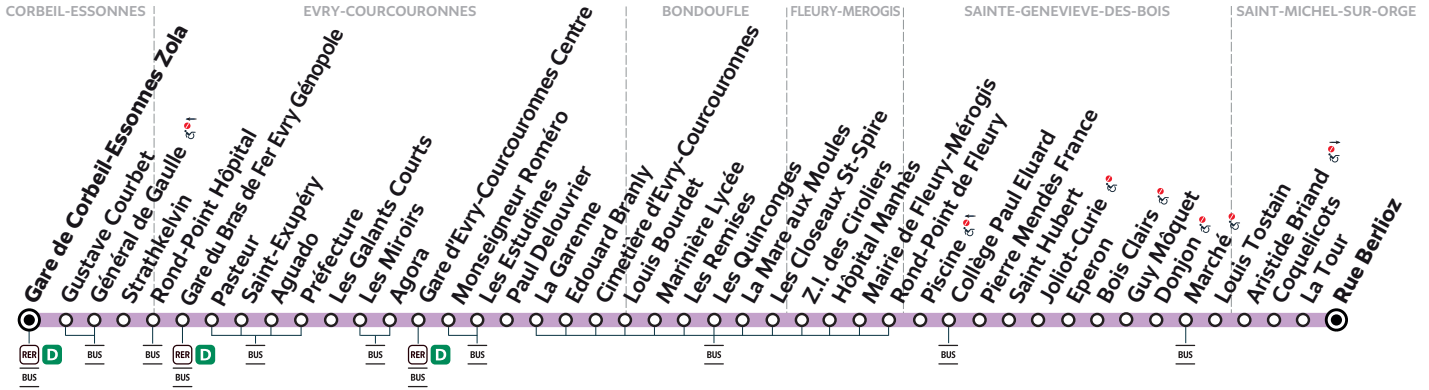

401

Gare de CORBEIL-ESSONNES Zola → SAINT-MICHEL-SUR-ORGE Rue Berlioz

Arrêt non accessible
Arrêt non accessible dans ce sens

ZONE 5

Horaires valables à compter du 13 novembre 2023

Nouveaux horaires. Période de travaux.

Samedi

CORBEIL-ESSONNES	Général de Gaulle	5:06	5:21	5:36	5:51	6:06	6:26	6:47	7:05	7:20	7:35	7:49
EVRY-COURCOURONNES	Gare du Bras de Fer Evry Génopole	5:10	5:25	5:40	5:55	6:10	6:30	6:51	7:09	7:24	7:39	7:53
	Gare d'Evry-Courcouronnes Centre	5:18	5:33	5:48	6:03	6:18	6:39	7:00	7:18	7:33	7:48	8:02
BONDOUFLE	Marinière Lycée	5:29	5:44	5:59	6:14	6:29	6:50	7:11	7:29	7:44	7:59	8:13
STE-GENEVIEVE-DES-BOIS	Piscine	5:40	5:55	6:10	6:25	6:40	7:01	7:22	7:40	7:55	8:10	8:24
	Marché	5:46	6:01	6:16	6:31	6:46	7:07	7:28	7:46	8:02	8:17	8:31
ST-MICHEL-SUR-ORGE	Rue Berlioz	5:50	6:05	6:20	6:35	6:50	7:11	7:32	7:50	8:07	8:22	8:36

Samedi

CORBEIL-ESSONNES	Général de Gaulle	8:01	8:15	8:31	8:44	9:03	9:20	9:33	9:46	10:01	10:15	10:31
EVRY-COURCOURONNES	Gare du Bras de Fer Evry Génopole	8:05	8:19	8:35	8:48	9:07	9:24	9:37	9:50	10:05	10:19	10:35
	Gare d'Evry-Courcouronnes Centre	8:15	8:29	8:45	8:58	9:17	9:34	9:47	10:01	10:17	10:31	10:47
BONDOUFLE	Marinière Lycée	8:26	8:41	8:57	9:10	9:29	9:46	9:59	10:14	10:30	10:44	11:00
STE-GENEVIEVE-DES-BOIS	Piscine	8:37	8:52	9:08	9:21	9:40	9:57	10:11	10:26	10:42	10:56	11:12
	Marché	8:45	9:00	9:16	9:29	9:48	10:05	10:19	10:34	10:50	11:04	11:20
ST-MICHEL-SUR-ORGE	Rue Berlioz	8:50	9:05	9:21	9:35	9:54	10:11	10:25	10:40	10:56	11:10	11:26

Samedi

CORBEIL-ESSONNES	Général de Gaulle	10:48	11:08	11:25	11:42	11:57	12:12	12:27	12:42	12:58	13:13	13:29
EVRY-COURCOURONNES	Gare du Bras de Fer Evry Génopole	10:52	11:12	11:29	11:46	12:01	12:16	12:31	12:46	13:02	13:17	13:33
	Gare d'Evry-Courcouronnes Centre	11:04	11:24	11:41	11:58	12:14	12:29	12:44	12:59	13:15	13:30	13:45
BONDOUFLE	Marinière Lycée	11:17	11:37	11:54	12:12	12:28	12:43	12:58	13:13	13:29	13:44	13:59
STE-GENEVIEVE-DES-BOIS	Piscine	11:29	11:49	12:07	12:25	12:42	12:57	13:12	13:26	13:42	13:57	14:12
	Marché	11:37	11:57	12:15	12:33	12:50	13:05	13:20	13:34	13:50	14:05	14:20
ST-MICHEL-SUR-ORGE	Rue Berlioz	11:43	12:03	12:21	12:39	12:56	13:11	13:26	13:40	13:56	14:11	14:26

Bon à savoir

Nos conducteurs s'efforcent en permanence de respecter ces horaires. Les conditions de circulation peuvent toutefois causer occasionnellement des retards.