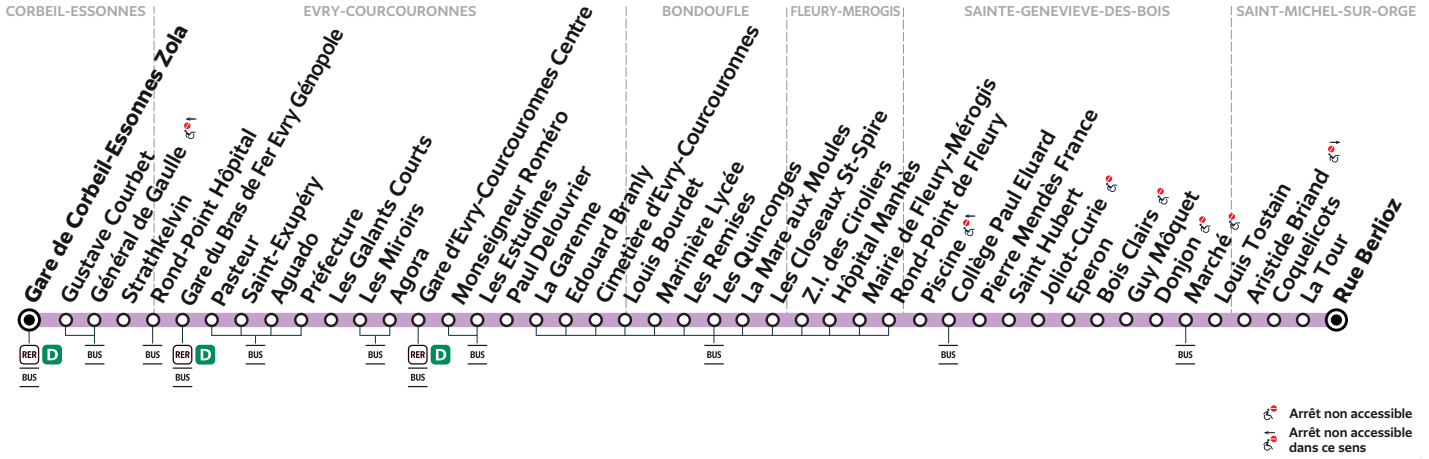

401

Gare de CORBEIL-ESSONNES Zola → SAINT-MICHEL-SUR-ORGE Rue Berlioz

Horaires valables à compter du 13 novembre 2023

Nouveaux horaires. Période de travaux.

Du lundi au vendredi

CORBEIL-ESSONNES	Général de Gaulle	19:03	19:13	19:23	19:35	19:49	20:05	20:21	20:36	20:51	21:06	21:24
EVRY-COURCOURONNES	Gare du Bras de Fer Evry Génopole	19:09	19:19	19:29	19:40	19:54	20:10	20:26	20:41	20:56	21:11	21:29
	Gare d'Evry-Courcouronnes Centre	19:21	19:31	19:40	19:51	20:05	20:21	20:36	20:51	21:06	21:21	21:39
BONDOUFLE	Marinière Lycée	19:35	19:44	19:53	20:04	20:18	20:34	20:49	21:04	21:19	21:34	21:52
STE-GENEVIEVE-DES-BOIS	Piscine	19:47	19:56	20:05	20:16	20:30	20:45	21:00	21:15	21:30	21:45	22:03
	Marché	19:55	20:04	20:13	20:24	20:37	20:52	21:07	21:22	21:37	21:52	22:09
ST-MICHEL-SUR-ORGE	Rue Berlioz	20:01	20:10	20:19	20:30	20:43	20:58	21:13	21:28	21:42	21:57	22:14

Du lundi au vendredi

CORBEIL-ESSONNES	Général de Gaulle	21:43	22:08	22:29	22:54	23:26
EVRY-COURCOURONNES	Gare du Bras de Fer Evry Génopole	21:48	22:13	22:34	22:59	23:31
	Gare d'Evry-Courcouronnes Centre	21:58	22:22	22:43	23:08	23:40
BONDOUFLE	Marinière Lycée	22:11	22:35	22:56	23:21	23:53
STE-GENEVIEVE-DES-BOIS	Piscine	22:21	22:45	23:06	23:31	00:03
	Marché	22:27	22:51	23:12	23:37	00:09
ST-MICHEL-SUR-ORGE	Rue Berlioz	22:32	22:56	23:17	23:42	00:14

Bon à savoir

Nos conducteurs s'efforcent en permanence de respecter ces horaires. Les conditions de circulation peuvent toutefois causer occasionnellement des retards.