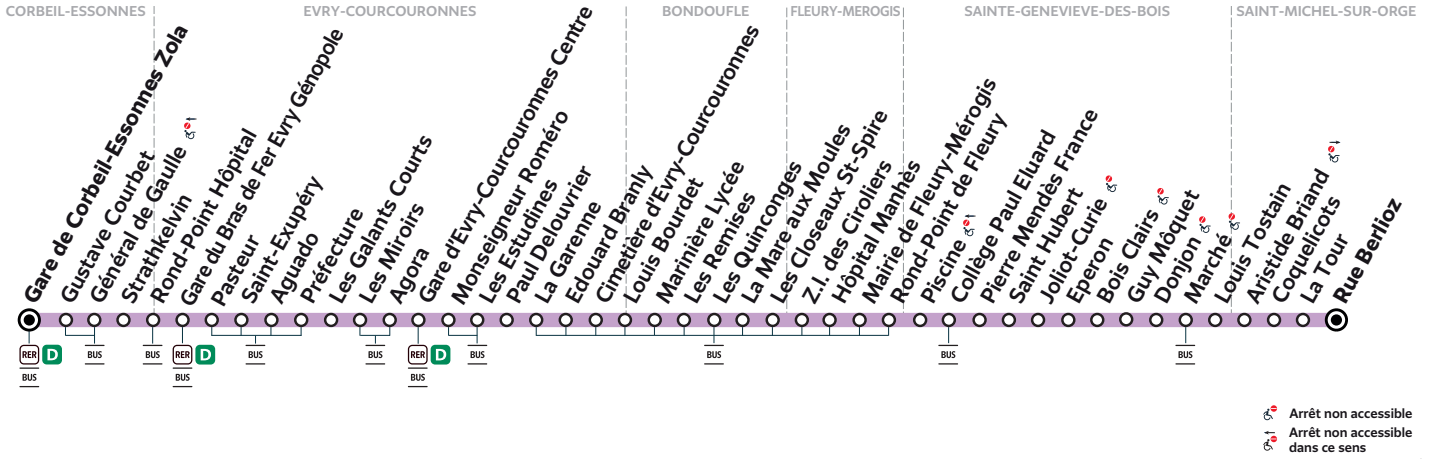

401

SAINT-MICHEL-SUR-ORGE Rue Berlioz → Gare de CORBEIL-ESSONNES Zola

ZONE 5

Horaires valables à compter du 13 novembre 2023

Nouveaux horaires. Période de travaux.

Du lundi au vendredi

		19:44	19:54	20:04	20:22	20:48	21:10	21:34	21:59	22:18	22:36	23:21
ST-MICHEL-SUR-ORGE	Rue Berlioz											
STE-GENEVIEVE-DES-BOIS	Piscine	19:57	20:07	20:17	20:35	21:01	21:23	21:46	22:11	22:30	22:48	23:33
BONDOUFLE	Marinière Lycée	20:09	20:19	20:29	20:47	21:13	21:34	21:56	22:21	22:40	22:58	23:43
EVRY-COURCOURONNES	Gare d'Evry-Courcouronnes Centre	20:22	20:32	20:42	21:00	21:26	21:46	22:08	22:33	22:52	23:10	23:55
	Gare du Bras de Fer Evry Génopole	20:32	20:41	20:51	21:09	21:35	21:55	22:17	22:42	23:01	23:18	00:03
CORBEIL-ESSONNES	Général de Gaulle	20:36	20:45	20:55	21:13	21:39	21:59	22:21	22:46	23:04	23:21	00:06

i Bon à savoir

Nos conducteurs s'efforcent en permanence de respecter ces horaires. Les conditions de circulation peuvent toutefois causer occasionnellement des retards.