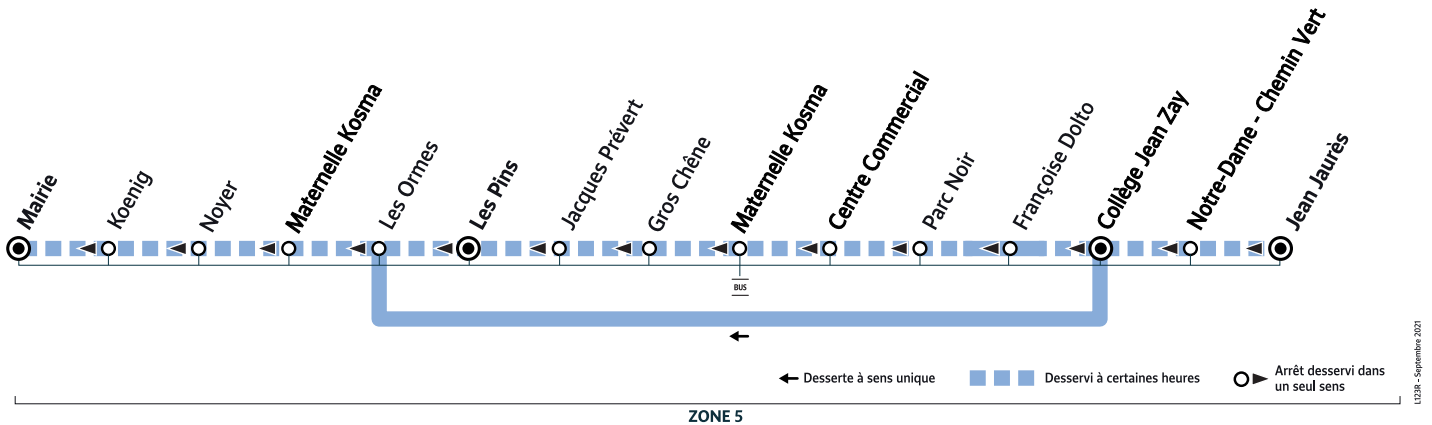

## VERNEUIL-SUR-SEINE Aulnay Mallo → VERNEUIL-SUR-SEINE Collège Jean Zay

VERNEUIL-SUR-SEINE

Horaires valables du 4 septembre 2023 au 5 juillet 2024 en période scolaire

		Du lundi au vendredi
VERNEUIL-SUR-SEINE	Aulnay Mallo	8:05
	Gros Chêne (rue J. Moulin)	8:07
	La Garenne La Source	8:11
	Collège Jean Zay	8:15

Circule les lundis, mardis, jeudis et vendredis uniquement en période scolaire.

VERNEUIL-SUR-SEINE

Horaires valables du 4 septembre 2023 au 5 juillet 2024 en période scolaire

		Du lundi au vendredi
VERNEUIL-SUR-SEINE	Collège Jean Zay	17:15
	Parc Noir	17:27
	Centre Commercial	17:30
	Aulnay Mallo	17:35
	Gros Chêne (rue J. Moulin)	17:38
	Jacques Prévert	17:41
	Les Pins	17:47