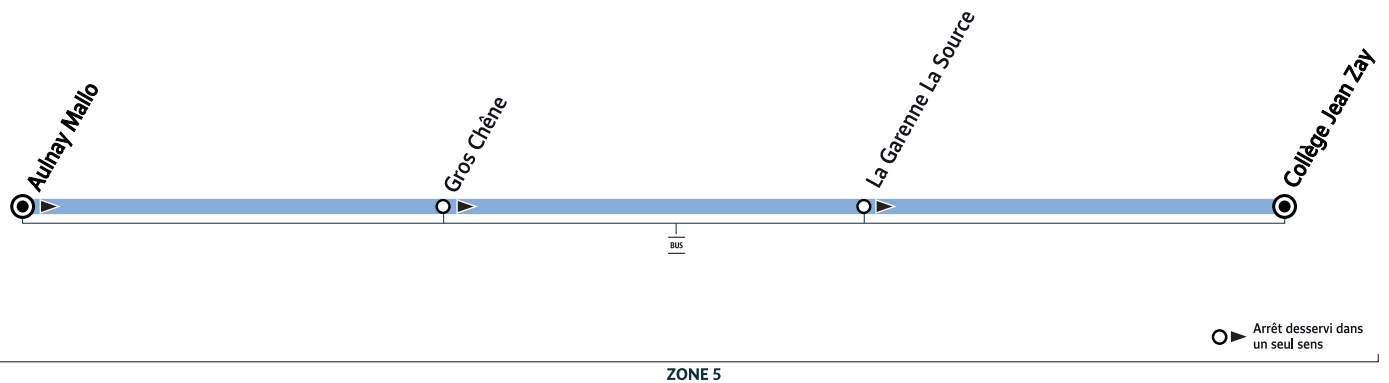

## VERNEUIL-SUR-SEINE Aulnay Mallo → VERNEUIL-SUR-SEINE Collège Jean Zay

VERNEUIL-SUR-SEINE

Horaires valables du 4 septembre 2023 au 5 juillet 2024 en période scolaire

		Du lundi au vendredi
VERNEUIL-SUR-SEINE	Aulnay Mallo	8:05
	Gros Chêne (rue J. Moulin)	8:07
	La Garenne La Source	8:11
	Collège Jean Zay	8:15

Circule les lundis, mardis, jeudis et vendredis uniquement en période scolaire.