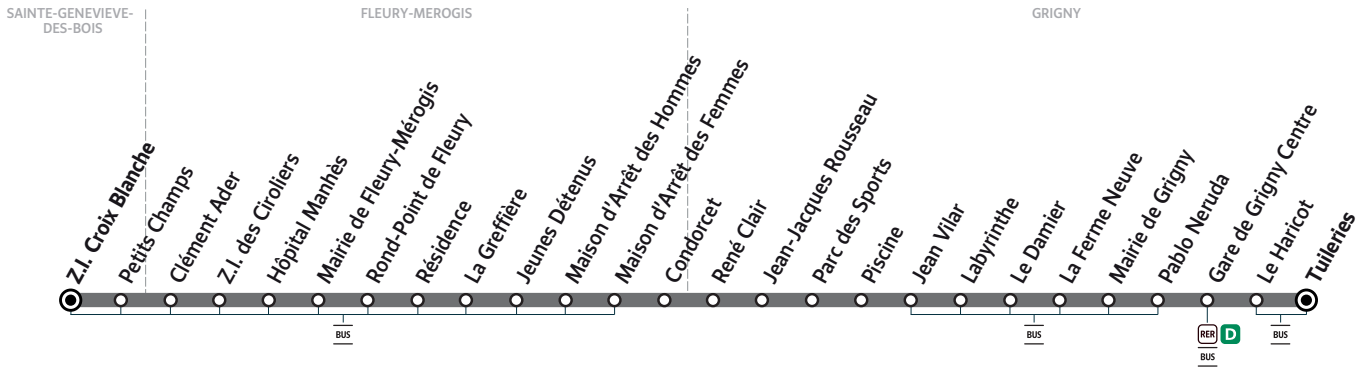

ZONE 5

Horaires valables à compter du 13 novembre 2023

		Du lundi au vendredi											
STE-GENEVIEVE-DES-BOIS	Z.I. Croix Blanche	6:09	6:24	6:39	6:54	7:09	7:24	7:37	7:50	8:08	8:23	8:38	8:53
FLEURY-MEROGIS	Z.I. des Ciroliers	6:14	6:29	6:44	6:59	7:14	7:29	7:42	7:55	8:14	8:29	8:44	8:59
	Hôpital Manhès	6:15	6:30	6:45	7:00	7:15	7:30	7:43	7:56	8:15	8:30	8:45	9:00
	Maison d'Arrêt des Hommes	6:23	6:38	6:53	7:08	7:23	7:38	7:51	8:04	8:23	8:38	8:53	9:08
GRIGNY	Le Damier	6:33	6:48	7:03	7:18	7:33	7:48	8:01	8:14	8:33	8:48	9:03	9:18
	Gare de Grigny Centre	6:38	6:53	7:08	7:23	7:38	7:53	8:06	8:19	8:38	8:53	9:08	9:23
	Tuileries	6:39	6:54	7:09	7:24	7:39	7:54	8:07	8:20	8:39	8:54	9:09	9:24

		Du lundi au vendredi											
STE-GENEVIEVE-DES-BOIS	Z.I. Croix Blanche	9:07	9:38	10:01	10:31	11:01	11:31	12:01	12:31	13:01	13:31	14:02	14:32
FLEURY-MEROGIS	Z.I. des Ciroliers	9:13	9:44	10:07	10:37	11:07	11:37	12:07	12:37	13:07	13:37	14:08	14:38
	Hôpital Manhès	9:14	9:45	10:08	10:38	11:08	11:38	12:08	12:38	13:08	13:38	14:09	14:39
	Maison d'Arrêt des Hommes	9:22	9:53	10:16	10:46	11:16	11:46	12:16	12:46	13:16	13:46	14:17	14:47
GRIGNY	Le Damier	9:32	10:03	10:26	10:56	11:26	11:56	12:26	12:56	13:26	13:56	14:27	14:57
	Gare de Grigny Centre	9:37	10:08	10:32	11:02	11:32	12:02	12:32	13:02	13:32	14:02	14:32	15:02
	Tuileries	9:38	10:09	10:33	11:03	11:33	12:03	12:33	13:03	13:33	14:03	14:33	15:03

Bon à savoir

Nos conducteurs s'efforcent en permanence de respecter ces horaires. Les conditions de circulation peuvent toutefois causer occasionnellement des retards.

510

STE-GENEVIEVE-DES-BOIS Z.I. Croix Blanche → GRIGNY Tuileries