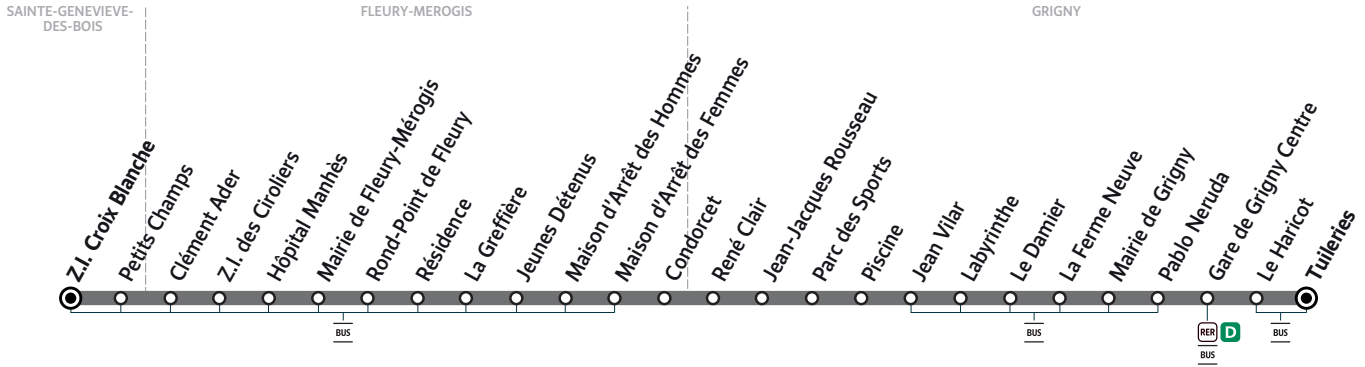

ZONE 5

Horaires valables à compter du 13 novembre 2023

		Du lundi au vendredi											
GRIGNY	Tuileries	15:14	15:32	15:51	16:09	16:24	16:39	16:55	17:11	17:28	17:43	17:58	18:15
	Gare de Grigny Centre	15:15	15:33	15:53	16:11	16:26	16:41	16:57	17:13	17:30	17:45	18:00	18:16
	Le Damier	15:22	15:40	16:00	16:18	16:33	16:48	17:04	17:20	17:37	17:52	18:07	18:23
FLEURY-MEROGIS	Maison d'Arrêt des Hommes	15:33	15:52	16:12	16:30	16:45	17:00	17:16	17:32	17:49	18:04	18:19	18:35
	Hôpital Manhès	15:43	16:02	16:22	16:40	16:55	17:10	17:25	17:41	17:58	18:13	18:28	18:44
	Z.I. des Ciroliers	15:44	16:03	16:23	16:41	16:56	17:11	17:26	17:42	17:59	18:14	18:29	18:45
STE-GENEVIEVE-DES-BOIS	Z.I. Croix Blanche	15:50	16:09	16:29	16:47	17:02	17:17	17:32	17:48	18:05	18:20	18:35	18:51

		Du lundi au vendredi											
GRIGNY	Tuileries	18:29	18:44	18:59	19:17	19:32	19:48	20:03	20:32	21:01			
	Gare de Grigny Centre	18:30	18:45	19:00	19:18	19:33	19:49	20:04	20:33	21:02			
	Le Damier	18:37	18:52	19:07	19:25	19:40	19:56	20:11	20:40	21:09			
FLEURY-MEROGIS	Maison d'Arrêt des Hommes	18:48	19:03	19:18	19:36	19:51	20:07	20:22	20:51	21:20			
	Hôpital Manhès	18:57	19:11	19:26	19:44	19:59	20:15	20:30	20:59	21:28			
	Z.I. des Ciroliers	18:58	19:12	19:27	19:45	20:00	20:16	20:31	21:00	21:29			
STE-GENEVIEVE-DES-BOIS	Z.I. Croix Blanche	19:04	19:18	19:33	19:51	20:05	20:21	20:36	21:05	21:34			

Bon à savoir

Nos conducteurs s'efforcent en permanence de respecter ces horaires. Les conditions de circulation peuvent toutefois causer occasionnellement des retards.