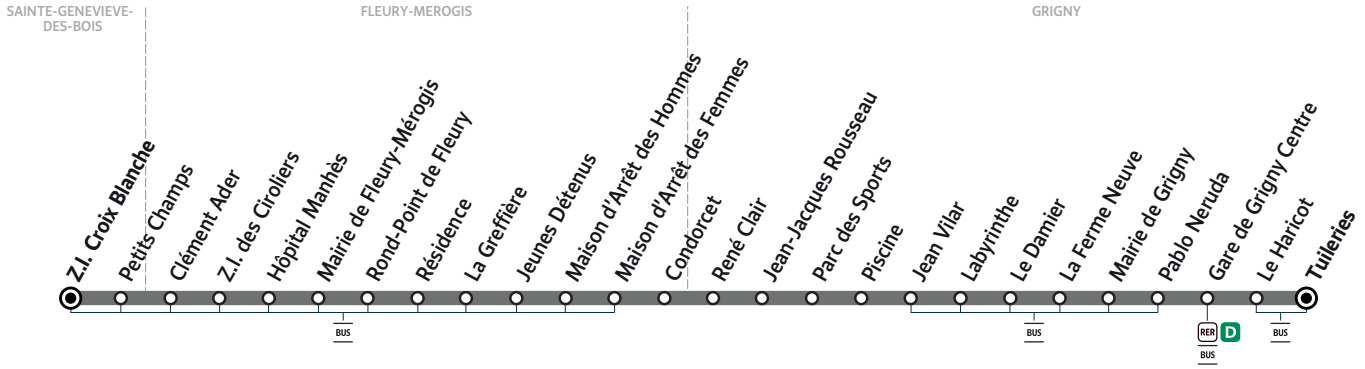

ZONE 5

Horaires valables à compter du 13 novembre 2023

		Du lundi au vendredi											
GRIGNY	Tuileries	6:05	6:29	6:44	6:59	7:14	7:29	7:44	7:59	8:14	8:29	8:44	8:59
	Gare de Grigny Centre	6:06	6:30	6:45	7:00	7:15	7:30	7:45	8:00	8:15	8:30	8:45	9:00
	Le Damier	6:13	6:37	6:52	7:07	7:22	7:37	7:52	8:07	8:22	8:37	8:52	9:07
FLEURY-MEROGIS	Maison d'Arrêt des Hommes	6:24	6:48	7:03	7:18	7:33	7:48	8:03	8:18	8:33	8:48	9:03	9:18
	Hôpital Manhès	6:33	6:57	7:12	7:27	7:42	7:57	8:13	8:28	8:43	8:58	9:13	9:28
	Z.I. des Ciroliers	6:34	6:58	7:13	7:28	7:43	7:58	8:14	8:29	8:44	8:59	9:14	9:29
STE-GENEVIEVE-DES-BOIS	Z.I. Croix Blanche	6:39	7:03	7:18	7:33	7:48	8:04	8:20	8:35	8:50	9:05	9:20	9:35

		Du lundi au vendredi											
GRIGNY	Tuileries	9:14	9:44	10:14	10:44	11:14	11:44	12:14	12:42	13:14	13:42	14:14	14:42
	Gare de Grigny Centre	9:15	9:45	10:15	10:45	11:15	11:45	12:15	12:43	13:15	13:43	14:15	14:43
	Le Damier	9:22	9:52	10:22	10:52	11:22	11:52	12:22	12:50	13:22	13:50	14:22	14:50
FLEURY-MEROGIS	Maison d'Arrêt des Hommes	9:33	10:04	10:34	11:04	11:34	12:04	12:34	13:02	13:34	14:01	14:33	15:01
	Hôpital Manhès	9:43	10:14	10:44	11:14	11:44	12:14	12:44	13:12	13:44	14:11	14:43	15:11
	Z.I. des Ciroliers	9:44	10:15	10:45	11:15	11:45	12:15	12:45	13:13	13:45	14:12	14:44	15:12
STE-GENEVIEVE-DES-BOIS	Z.I. Croix Blanche	9:50	10:21	10:51	11:21	11:51	12:21	12:51	13:19	13:51	14:18	14:50	15:18

Bon à savoir

Nos conducteurs s'efforcent en permanence de respecter ces horaires. Les conditions de circulation peuvent toutefois causer occasionnellement des retards.