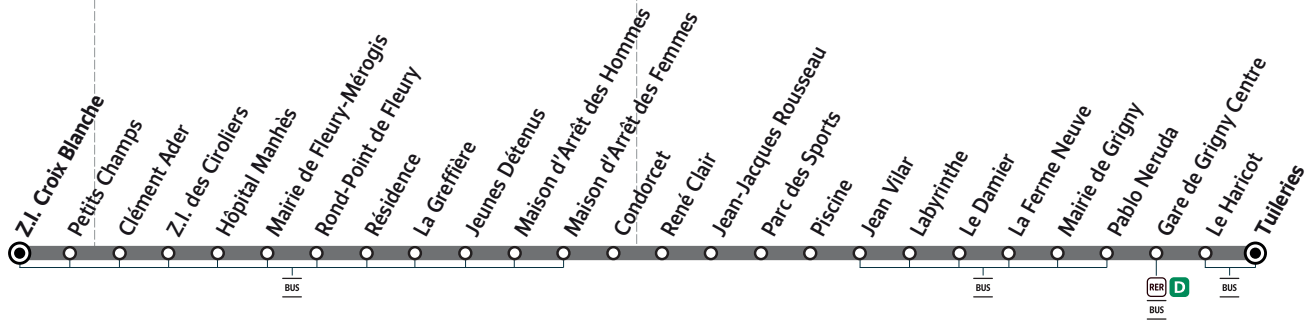

SAINTE-GENEVIEVE-DES-BOIS

FLEURY-MEROGIS

GRIGNY

ZONE 5

Horaires valables à compter du 13 novembre 2023

Samedi, dimanche et jours fériés

GRIGNY	Tuileries	6:02	6:39	7:15	7:45	8:15	8:45	9:15	9:45	10:15	10:45	11:15
	Gare de Grigny Centre	6:03	6:40	7:16	7:46	8:16	8:46	9:16	9:46	10:16	10:46	11:16
	Le Damier	6:09	6:46	7:22	7:52	8:22	8:52	9:23	9:53	10:23	10:53	11:22
FLEURY-MEROGIS	Maison d'Arrêt des Hommes	6:18	6:55	7:31	8:01	8:31	9:01	9:32	10:02	10:32	11:02	11:31
	Hôpital Manhès	6:25	7:02	7:38	8:08	8:38	9:08	9:39	10:11	10:41	11:11	11:39
	Z.I. des Ciroliers	6:26	7:03	7:39	8:09	8:39	9:09	9:40	10:12	10:42	11:12	11:40
STE-GENEVIEVE-DES-BOIS	Z.I. Croix Blanche	6:31	7:08	7:44	8:15	8:45	9:15	9:45	10:18	10:48	11:18	11:46

Samedi, dimanche et jours fériés

GRIGNY	Tuileries	11:45	12:15	12:45	13:15	13:45	14:15	14:45	15:15	15:45	16:15	16:45
	Gare de Grigny Centre	11:46	12:17	12:47	13:17	13:47	14:17	14:47	15:17	15:47	16:17	16:47
	Le Damier	11:52	12:24	12:54	13:24	13:54	14:24	14:54	15:24	15:54	16:24	16:54
FLEURY-MEROGIS	Maison d'Arrêt des Hommes	12:01	12:35	13:05	13:35	14:05	14:35	15:05	15:35	16:05	16:35	17:05
	Hôpital Manhès	12:09	12:44	13:14	13:44	14:14	14:44	15:14	15:44	16:14	16:44	17:14
	Z.I. des Ciroliers	12:10	12:45	13:15	13:45	14:15	14:45	15:15	15:45	16:15	16:45	17:15
STE-GENEVIEVE-DES-BOIS	Z.I. Croix Blanche	12:18	12:54	13:24	13:54	14:24	14:54	15:24	15:54	16:24	16:54	17:24

Samedi, dimanche et jours fériés

GRIGNY	Tuileries	17:15	17:45	18:15	18:45	19:27	19:58	20:28	20:58
	Gare de Grigny Centre	17:17	17:47	18:17	18:47	19:29	20:00	20:30	21:00
	Le Damier	17:24	17:54	18:24	18:54	19:36	20:07	20:37	21:07
FLEURY-MEROGIS	Maison d'Arrêt des Hommes	17:35	18:05	18:35	19:05	19:45	20:16	20:46	21:16
	Hôpital Manhès	17:44	18:14	18:44	19:14	19:54	20:24	20:54	21:24
	Z.I. des Ciroliers	17:45	18:15	18:45	19:15	19:55	20:25	20:55	21:25
STE-GENEVIEVE-DES-BOIS	Z.I. Croix Blanche	17:54	18:24	18:54	19:24	20:02	20:30	21:00	21:30

Bon à savoir

Nos conducteurs s'efforcent en permanence de respecter ces horaires. Les conditions de circulation peuvent toutefois causer occasionnellement des retards.