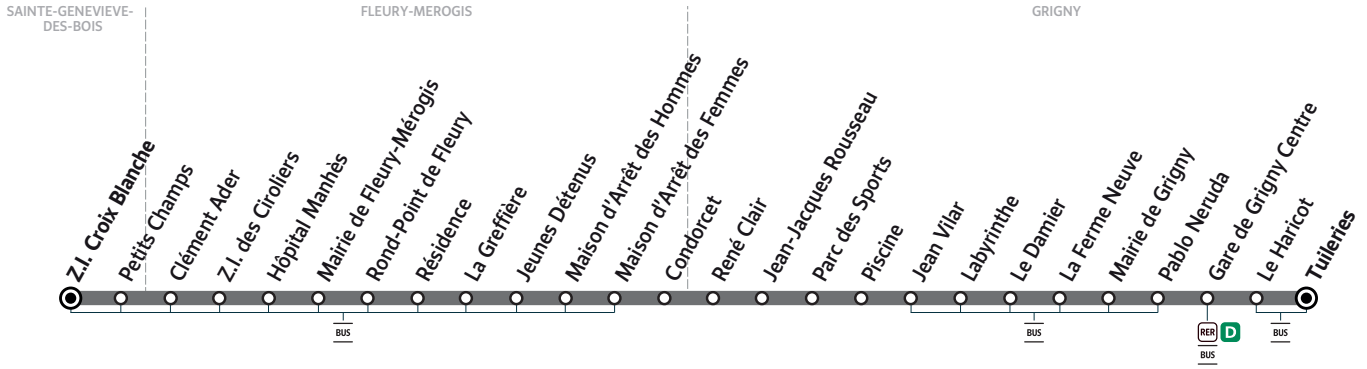

ZONE 5

Horaires valables à compter du 13 novembre 2023

		Samedi, dimanche et jours fériés										
STE-GENEVIEVE-DES-BOIS	Z.I. Croix Blanche	6:06	6:41	7:11	7:41	8:11	8:41	9:11	9:41	10:08	10:38	11:08
FLEURY-MEROGIS	Z.I. des Ciroliers	6:11	6:46	7:16	7:46	8:16	8:46	9:16	9:46	10:15	10:45	11:15
	Hôpital Manhès	6:12	6:47	7:17	7:47	8:17	8:47	9:17	9:47	10:16	10:46	11:16
	Maison d'Arrêt des Hommes	6:21	6:56	7:26	7:56	8:26	8:56	9:26	9:56	10:25	10:55	11:25
GRIGNY	Le Damier	6:29	7:04	7:34	8:04	8:34	9:04	9:34	10:04	10:33	11:03	11:33
	Gare de Grigny Centre	6:34	7:09	7:39	8:09	8:39	9:09	9:39	10:09	10:39	11:09	11:39
	Tuileries	6:35	7:10	7:40	8:10	8:40	9:10	9:40	10:10	10:40	11:10	11:40

		Samedi, dimanche et jours fériés										
STE-GENEVIEVE-DES-BOIS	Z.I. Croix Blanche	11:37	12:05	12:34	13:04	13:34	14:04	14:34	15:04	15:34	16:04	16:34
FLEURY-MEROGIS	Z.I. des Ciroliers	11:44	12:13	12:43	13:13	13:43	14:13	14:43	15:13	15:43	16:13	16:43
	Hôpital Manhès	11:45	12:14	12:44	13:14	13:44	14:14	14:44	15:14	15:44	16:14	16:44
	Maison d'Arrêt des Hommes	11:54	12:24	12:54	13:24	13:54	14:24	14:54	15:24	15:54	16:24	16:54
GRIGNY	Le Damier	12:01	12:31	13:01	13:31	14:01	14:31	15:01	15:31	16:01	16:31	17:01
	Gare de Grigny Centre	12:09	12:39	13:09	13:39	14:09	14:39	15:09	15:39	16:09	16:39	17:09
	Tuileries	12:11	12:41	13:11	13:41	14:11	14:41	15:11	15:41	16:11	16:41	17:11

		Samedi, dimanche et jours fériés										
STE-GENEVIEVE-DES-BOIS	Z.I. Croix Blanche	17:04	17:34	18:04	18:38	19:12	19:42	20:15	20:45	21:15		
FLEURY-MEROGIS	Z.I. des Ciroliers	17:13	17:43	18:13	18:47	19:20	19:50	20:20	20:50	21:20		
	Hôpital Manhès	17:14	17:44	18:14	18:48	19:21	19:51	20:21	20:51	21:21		
	Maison d'Arrêt des Hommes	17:24	17:54	18:24	18:58	19:29	19:59	20:29	20:59	21:29		
GRIGNY	Le Damier	17:31	18:01	18:31	19:05	19:36	20:06	20:36	21:06	21:36		
	Gare de Grigny Centre	17:39	18:09	18:39	19:13	19:43	20:13	20:43	21:13	21:43		
	Tuileries	17:41	18:11	18:41	19:15	19:45	20:15	20:45	21:15	21:45		

Bon à savoir

Nos conducteurs s'efforcent en permanence de respecter ces horaires. Les conditions de circulation peuvent toutefois causer occasionnellement des retards.