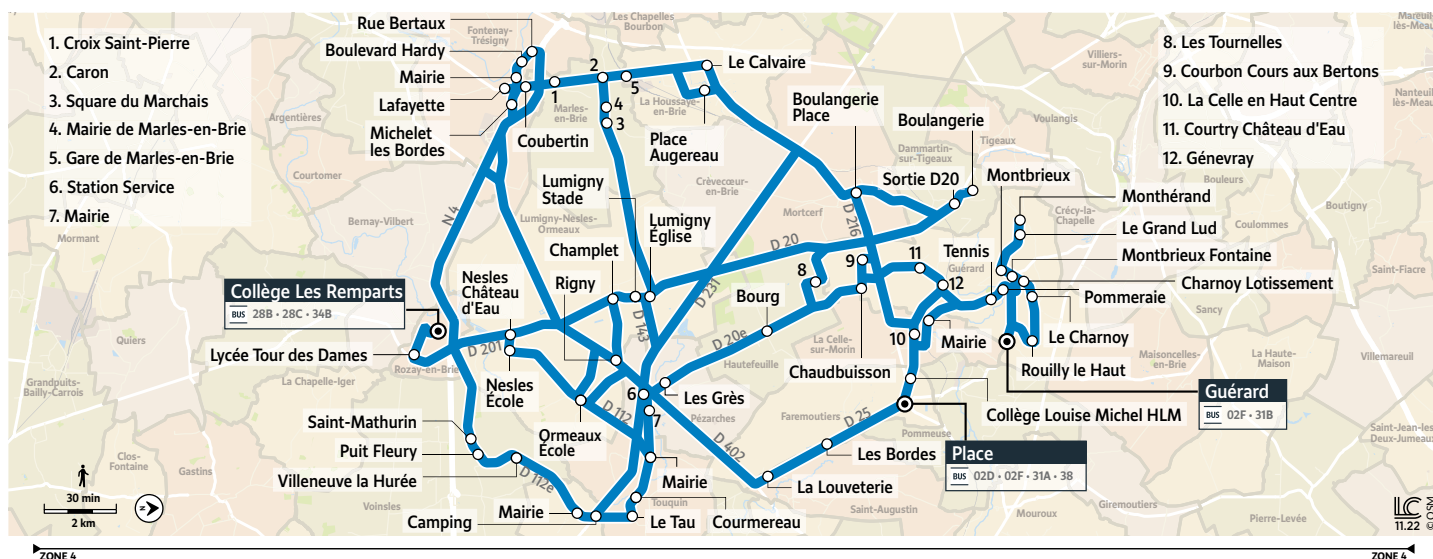

39

Direction : ROZAY-EN-BRIE → LA HOUSSAYE-EN-BRIE

39 ROZAY-EN-BRIE → LA HOUSSAYE-EN-BRIE

Horaires valables à partir du 1er janvier 2023

i Bon à savoir

- Pas de service les samedis, dimanches et jours fériés.
- Nos conducteurs s'efforcent en permanence de respecter ces horaires. Les conditions de circulation peuvent toutefois causer occasionnellement des retards.