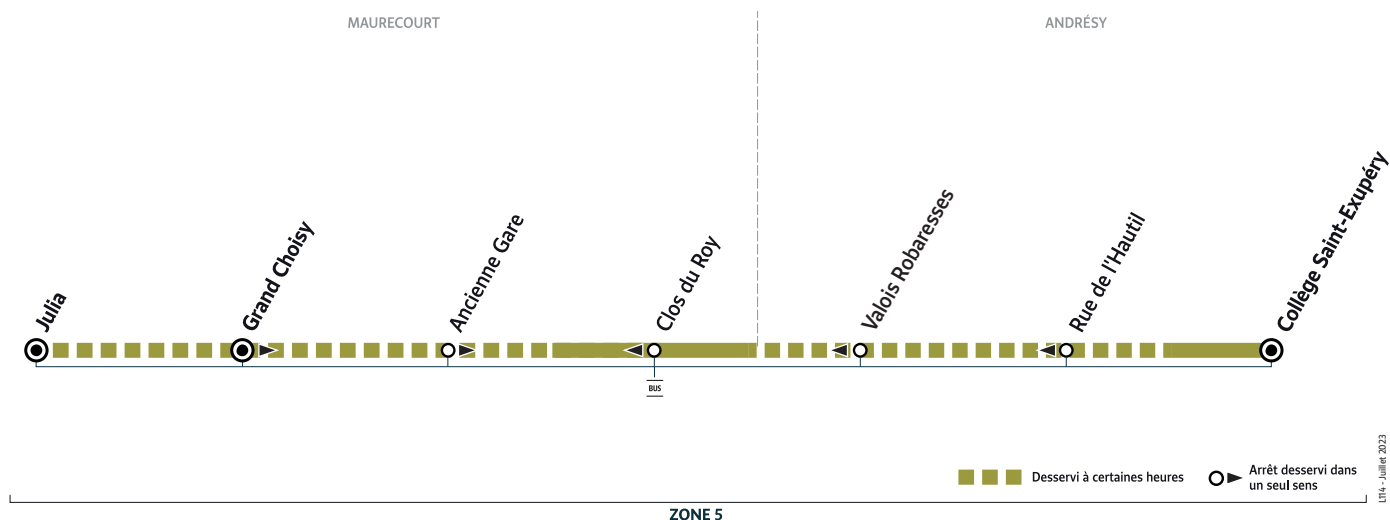

# L114

## MAURECOURT Julia → ANDRESY Collège Saint-Exupéry

### Horaires valables du 8 janvier au 5 juillet 2024 en période scolaire

		Du lundi au vendredi		
MAURECOURT	Julia	8:02		
	Grand Choisy	8:05		
	Ancienne Gare	8:08		
	Clos du Roy		8:07	8:07
ANDRESY	Valois Robaresses		8:10	8:10
	Rue de l'Hautil	8:12		
	Collège Saint-Exupéry	8:17	8:17	8:17