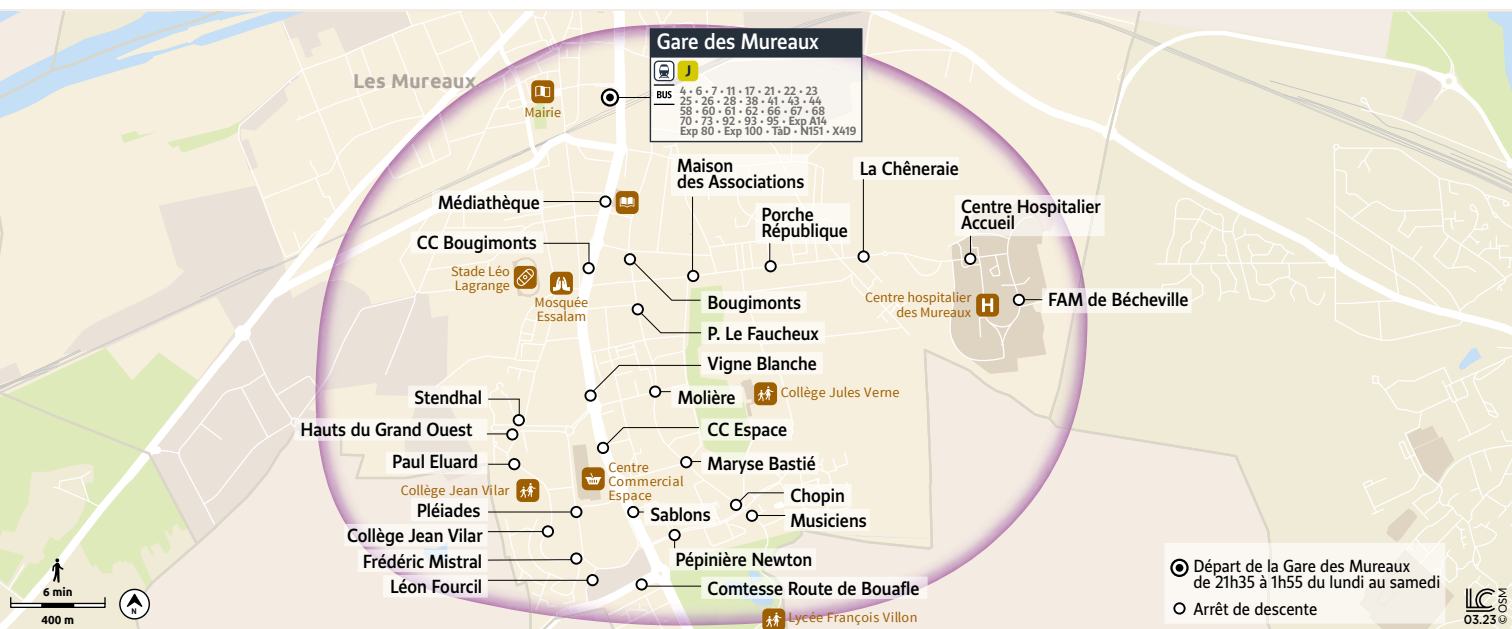

Sortez sans stress, nos bus vous raccompagnent !

Le Bus Soir Les Mureaux prend le relais,
le soir, des lignes régulières **4**, **6** et **7**.
Au départ de la gare des Mureaux (quai A1),
7 départs sont proposés du lundi au samedi
en correspondance avec les trains, vers les
quartiers résidentiels des Mureaux.

MODE D'EMPLOI

1. À la gare des Mureaux, je monte dans le bus
2. Je valide mon titre de transport
3. J'indique au conducteur mon arrêt de descente
4. Le conducteur adapte son itinéraire en fonction des demandes des voyageurs

Ce service fonctionne sans réservation et tous
les titres de transport du réseau Ile-de-France
Mobilités sont acceptés.

GARE DES MUREAUX - QUAÏ A1

DU LUNDI AU SAMEDI

Arrivée du J	21:27	21:58	22:25	22:59
Arrivée du J	-	-	-	-
Départ Bus Soir	21:35	22:05	22:35	23:05
Arrivée du J	23:56	-	-	-
Arrivée du J	-	-	01:45	-
Départ Bus Soir	00:05	01:05	01:55	-

*Pas de service les dimanches et jours fériés

+ D'INFOS ?

iledefrance-mobilites.fr

01 85 10 10 33
Keolis Seine et Oise Est

@PoissyMur_IDFM