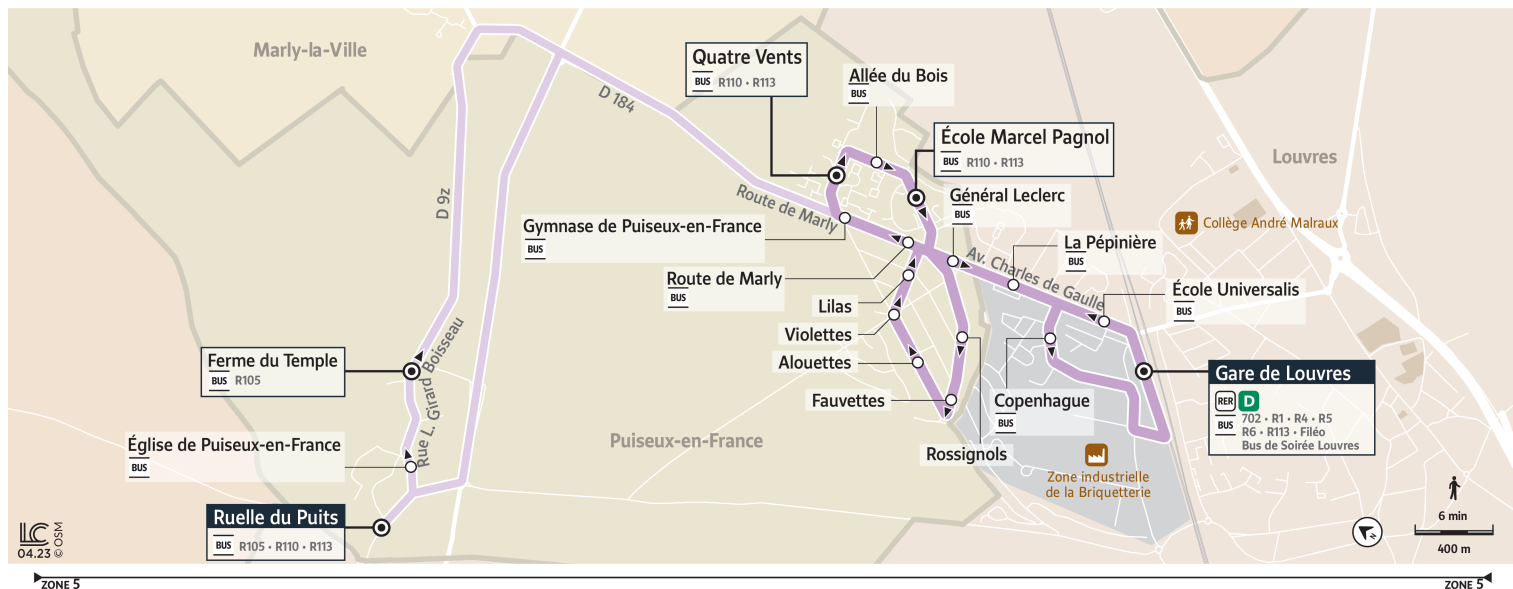

R7

Direction :

PUISEUX-EN-FRANCE - Toutes Directions

Horaires valables à partir du 28 août 2023

		Du lundi au vendredi											
LOUVRES	Gare de Louvres	6:42	6:59	7:32	7:49	8:22	8:39	17:30	18:00	18:20	18:50	19:10	19:50
	École Universalis	6:42	7:00	7:32	7:50	8:22	8:40	17:31	18:01	18:21	18:51	19:11	19:51
	La Pépinière	6:43	7:01	7:33	7:51	8:23	8:41	17:32	18:02	18:22	18:52	19:12	19:52
PUISEUX-EN-FRANCE	Rossignols							17:35	18:05	18:25	18:55	19:15	19:55
	Fauvettes							17:36	18:06	18:26	18:56	19:16	19:56
	Allouettes							17:36	18:06	18:26	18:56	19:16	19:56
	Violettes							17:37	18:07	18:27	18:57	19:17	19:57
	Lilas							17:37	18:07	18:27	18:57	19:17	19:57
	Route de Marly	6:44	7:02	7:34	7:52	8:24	8:42	17:37	18:07	18:27	18:57	19:17	19:57
	Quatre Vents	6:45		7:35		8:25		17:38	18:08	18:28	18:58	19:18	19:58
	Allée du Bois							17:39	18:09	18:29	18:59	19:19	19:59
	Ecole Marcel Pagnol							17:39	18:09	18:29	18:59	19:19	19:59
	Gymnase de Puisseux		7:03		7:53		8:43	17:40		18:30		19:20	20:00
	Ruelle du Puits		7:08		7:58		8:48	17:45		18:35		19:25	20:05
	Église de Puisseux-en-France							17:46		18:36		19:26	20:06
	Ferme du Temple							17:47		18:37		19:27	20:07

Bon à savoir

- → Pas de service les samedis, dimanches et jours fériés.
- → Ces horaires sont donnés à titre indicatif et sont soumis aux aléas de circulation.