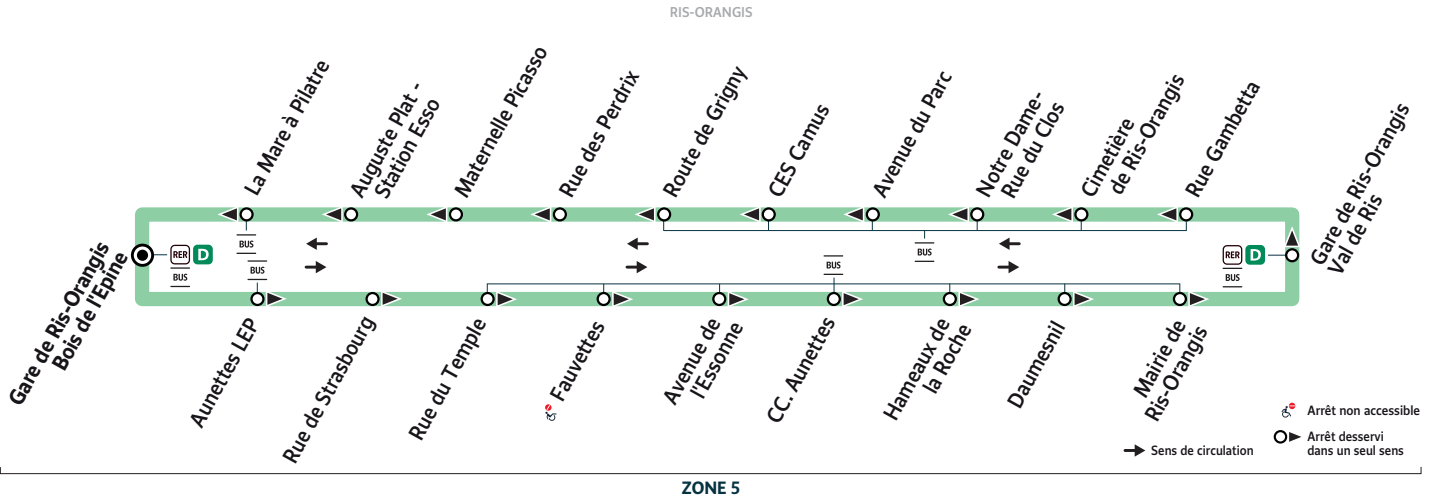

418

RIS-ORANGIS - LIGNE URBAINE

ZONE 5

Horaires valables à compter du 13 novembre 2023

Nouveaux horaires. Période de travaux.

		Du lundi au vendredi												
RIS-ORANGIS	Bois de l'Épine	5:29	6:03	6:18	6:33	6:47	7:02	7:17	7:32		7:47	8:02	8:17	8:32
	Aunettes L.E.P.	5:31	6:05	6:20	6:35	6:49	7:05	7:20	7:35		7:50	8:05	8:20	8:35
	CC. Aunettes	5:39	6:13	6:28	6:43	6:57	7:13	7:28	7:43		7:58	8:13	8:28	8:43
	Gare de Ris-Orangis Val de Ris	5:46	6:20	6:35	6:50	7:05	7:22	7:37	7:52		8:07	8:22	8:37	8:52
	Gare de Ris-Orangis Val de Ris	5:47	6:21	6:36	6:51	7:06	7:23	7:38	7:53	7:52	8:08	8:23	8:38	8:53
	CES Albert Camus	5:54	6:28	6:43	6:58	7:13	7:30	7:45	8:00	8:02	8:15	8:30	8:45	9:00
	Bois de l'Épine	6:03	6:37	6:52	7:07	7:22	7:40	7:56	8:11		8:26	8:40	8:55	9:10

		Du lundi au vendredi													
RIS-ORANGIS	Bois de l'Épine	8:48	9:03	9:18	9:33	9:48	10:18	10:54	11:30	12:06	12:42	13:18	13:54	14:30	
	Aunettes L.E.P.	8:51	9:05	9:20	9:35	9:50	10:20	10:56	11:32	12:08	12:44	13:20	13:56	14:32	
	CC. Aunettes	8:59	9:13	9:28	9:43	9:58	10:28	11:04	11:40	12:16	12:52	13:28	14:04	14:40	
	Gare de Ris-Orangis Val de Ris	9:07	9:21	9:36	9:51	10:06	10:36	11:12	11:48	12:24	13:00	13:36	14:12	14:48	
	Gare de Ris-Orangis Val de Ris	9:08	9:22	9:37	9:52	10:07	10:37	11:13	11:49	12:25	13:01	13:37	14:13	14:49	
	CES Albert Camus	9:15	9:29	9:44	9:59	10:14	10:44	11:20	11:56	12:32	13:08	13:44	14:20	14:56	
	Bois de l'Épine	9:25	9:39	9:54	10:09	10:24	10:54	11:30	12:06	12:42	13:18	13:54	14:30	15:06	