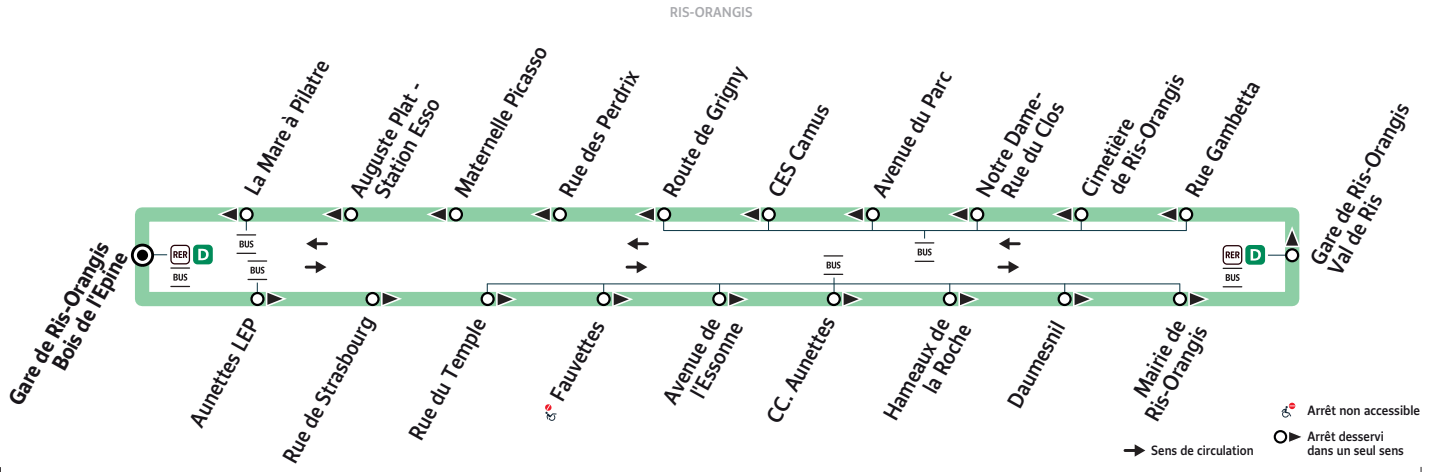

ZONE 5

Horaires valables à compter du 13 novembre 2023

Nouveaux horaires. Période de travaux.

		Samedi									
RIS-ORANGIS	Bois de l'Épine	7:04	7:40	8:16	8:52	9:28	10:04	10:43	11:19	11:55	12:31
	Aunettes L.E.P.	7:06	7:42	8:18	8:54	9:30	10:06	10:45	11:21	11:57	12:33
	CC. Aunettes	7:14	7:50	8:26	9:02	9:38	10:14	10:53	11:29	12:05	12:41
	Gare de Ris-Orangis Val de Ris	7:22	7:58	8:34	9:10	9:46	10:22	11:01	11:37	12:13	12:49
	Gare de Ris-Orangis Val de Ris	7:23	7:59	8:35	9:11	9:47	10:23	11:02	11:38	12:14	12:50
	CES Albert Camus	7:30	8:06	8:42	9:18	9:54	10:30	11:09	11:45	12:21	12:57
	Bois de l'Épine	7:40	8:16	8:52	9:28	10:04	10:40	11:19	11:55	12:31	13:07

		Samedi									
RIS-ORANGIS	Bois de l'Épine	13:07	13:43	14:22	14:58	15:34	16:10	16:49	17:25	18:01	18:37
	Aunettes L.E.P.	13:09	13:45	14:24	15:00	15:36	16:12	16:51	17:27	18:03	18:39
	CC. Aunettes	13:17	13:53	14:32	15:08	15:44	16:20	16:59	17:35	18:11	18:47
	Gare de Ris-Orangis Val de Ris	13:25	14:01	14:40	15:16	15:52	16:28	17:07	17:43	18:19	18:55
	Gare de Ris-Orangis Val de Ris	13:26	14:02	14:41	15:17	15:53	16:29	17:08	17:44	18:20	18:56
	CES Albert Camus	13:33	14:09	14:48	15:24	16:00	16:36	17:15	17:51	18:27	19:03
	Bois de l'Épine	13:43	14:19	14:58	15:34	16:10	16:46	17:25	18:01	18:37	19:12

		Samedi									
RIS-ORANGIS	Bois de l'Épine	19:12	19:46	20:23	20:57	21:31	22:05				
	Aunettes L.E.P.	19:14	19:48	20:25	20:59	21:33	22:07				
	CC. Aunettes	19:22	19:56	20:33	21:07	21:41	22:15				
	Gare de Ris-Orangis Val de Ris	19:29	20:03	20:40	21:14	21:48	22:22				
	Gare de Ris-Orangis Val de Ris	19:30	20:04	20:41	21:15	21:49	22:23				
	CES Albert Camus	19:37	20:11	20:48	21:22	21:56	22:30				
	Bois de l'Épine	19:46	20:20	20:57	21:31	22:05	22:39				

Bon à savoir

Nos conducteurs s'efforcent en permanence de respecter ces horaires. Les conditions de circulation peuvent toutefois causer occasionnellement des retards.