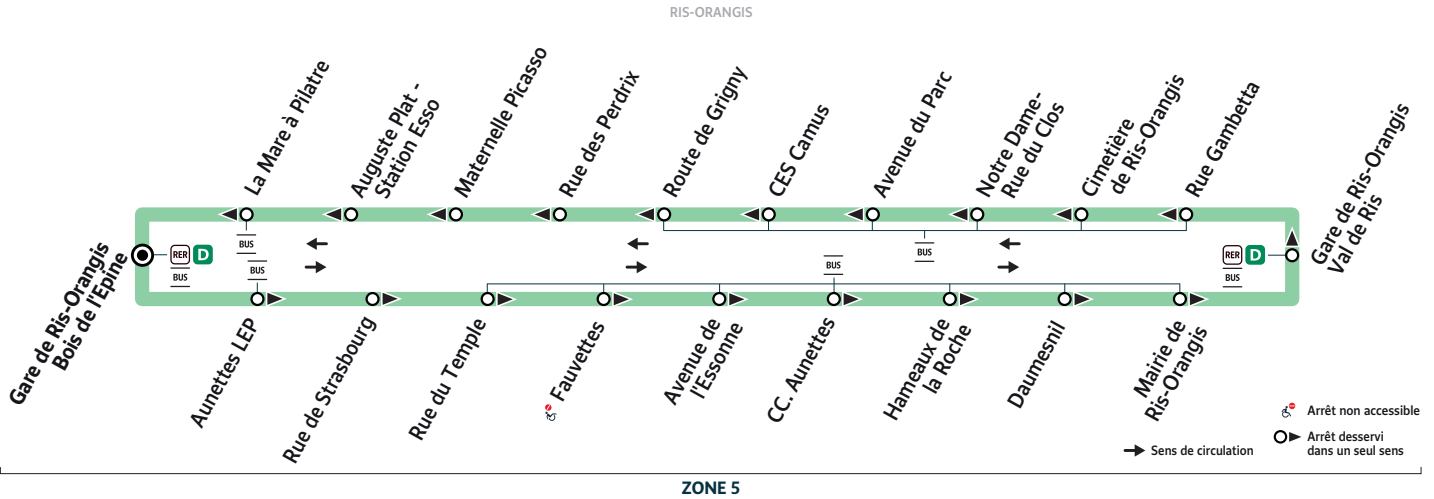

		Du lundi au vendredi													
RIS-ORANGIS	Bois de l'Épine	8:48	9:03	9:18	9:33	9:48	10:18	10:54	11:30	12:06	12:42	13:18	13:54	14:30	
	Aunettes L.E.P.	8:51	9:05	9:20	9:35	9:50	10:20	10:56	11:32	12:08	12:44	13:20	13:56	14:32	
	CC. Aunettes	8:59	9:13	9:28	9:43	9:58	10:28	11:04	11:40	12:16	12:52	13:28	14:04	14:40	
	Gare de Ris-Orangis Val de Ris	9:07	9:21	9:36	9:51	10:06	10:36	11:12	11:48	12:24	13:00	13:36	14:12	14:48	
	Gare de Ris-Orangis Val de Ris	9:08	9:22	9:37	9:52	10:07	10:37	11:13	11:49	12:25	13:01	13:37	14:13	14:49	
	CES Albert Camus	9:15	9:29	9:44	9:59	10:14	10:44	11:20	11:56	12:32	13:08	13:44	14:20	14:56	
	Bois de l'Épine	9:25	9:39	9:54	10:09	10:24	10:54	11:30	12:06	12:42	13:18	13:54	14:30	15:06	

Circule uniquement en période scolaire.

Bon à savoir

Nos conducteurs s'efforcent en permanence de respecter ces horaires. Les conditions de circulation peuvent toutefois causer occasionnellement des retards.

418

RIS-ORANGIS - LIGNE URBAINE

ZONE 5

Horaires valables à compter du 13 novembre 2023

Nouveaux horaires. Période de travaux.

		Du lundi au vendredi												
RIS-ORANGIS	Bois de l'Épine	15:06	15:42	16:18	16:32	16:47	17:04	17:17	17:32	17:47	18:04	18:17	18:32	18:47
	Aunettes L.E.P.	15:08	15:44	16:21	16:35	16:50	17:07	17:20	17:35	17:50	18:07	18:20	18:35	18:50
	CC. Aunettes	15:16	15:52	16:29	16:44	16:59	17:16	17:29	17:44	17:59	18:16	18:29	18:44	18:59
	Gare de Ris-Orangis Val de Ris	15:24	16:00	16:38	16:53	17:08	17:25	17:38	17:53	18:08	18:25	18:38	18:53	19:08
	Gare de Ris-Orangis Val de Ris	15:25	16:01	16:39	16:54	17:09	17:26	17:39	17:54	18:09	18:26	18:39	18:54	19:09
	CES Albert Camus	15:32	16:09	16:47	17:02	17:17	17:34	17:47	18:02	18:17	18:34	18:47	19:01	19:16
	Bois de l'Épine	15:42	16:18	16:57	17:12	17:27	17:44	17:57	18:12	18:27	18:44	18:58	19:11	19:26