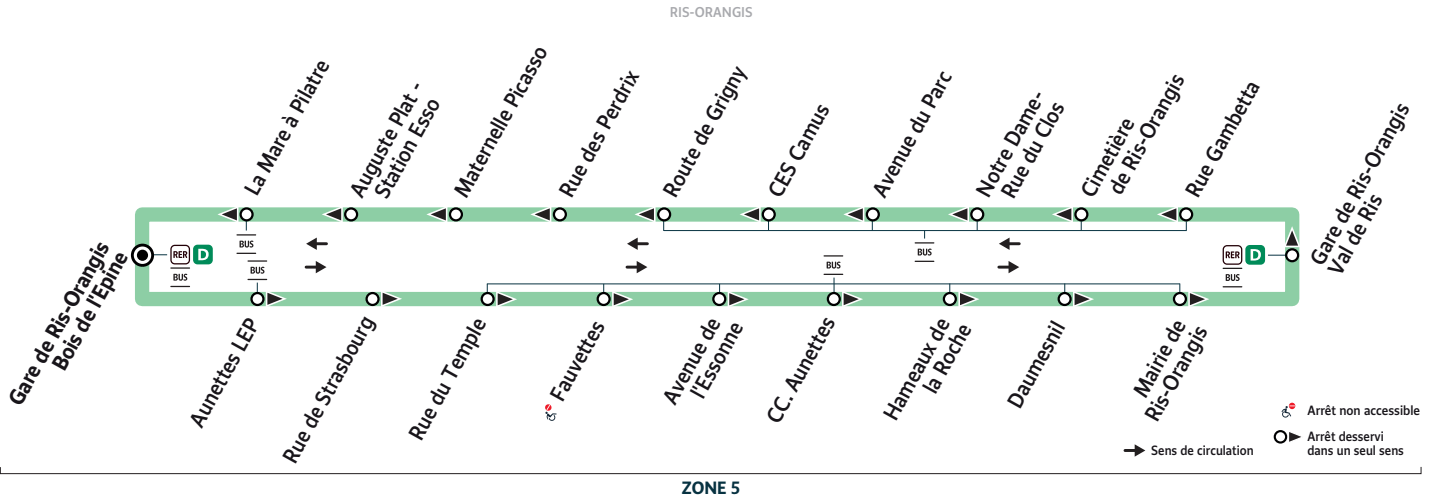

		Samedi									
RIS-ORANGIS	Bois de l'Épine	19:12	19:46	20:23	20:57	21:31	22:05				
	Aunettes L.E.P.	19:14	19:48	20:25	20:59	21:33	22:07				
	CC. Aunettes	19:22	19:56	20:33	21:07	21:41	22:15				
	Gare de Ris-Orangis Val de Ris	19:29	20:03	20:40	21:14	21:48	22:22				
	Gare de Ris-Orangis Val de Ris	19:30	20:04	20:41	21:15	21:49	22:23				
	CES Albert Camus	19:37	20:11	20:48	21:22	21:56	22:30				
	Bois de l'Épine	19:46	20:20	20:57	21:31	22:05	22:39				

Bon à savoir

Nos conducteurs s'efforcent en permanence de respecter ces horaires. Les conditions de circulation peuvent toutefois causer occasionnellement des retards.

418

RIS-ORANGIS - LIGNE URBAINE

ZONE 5