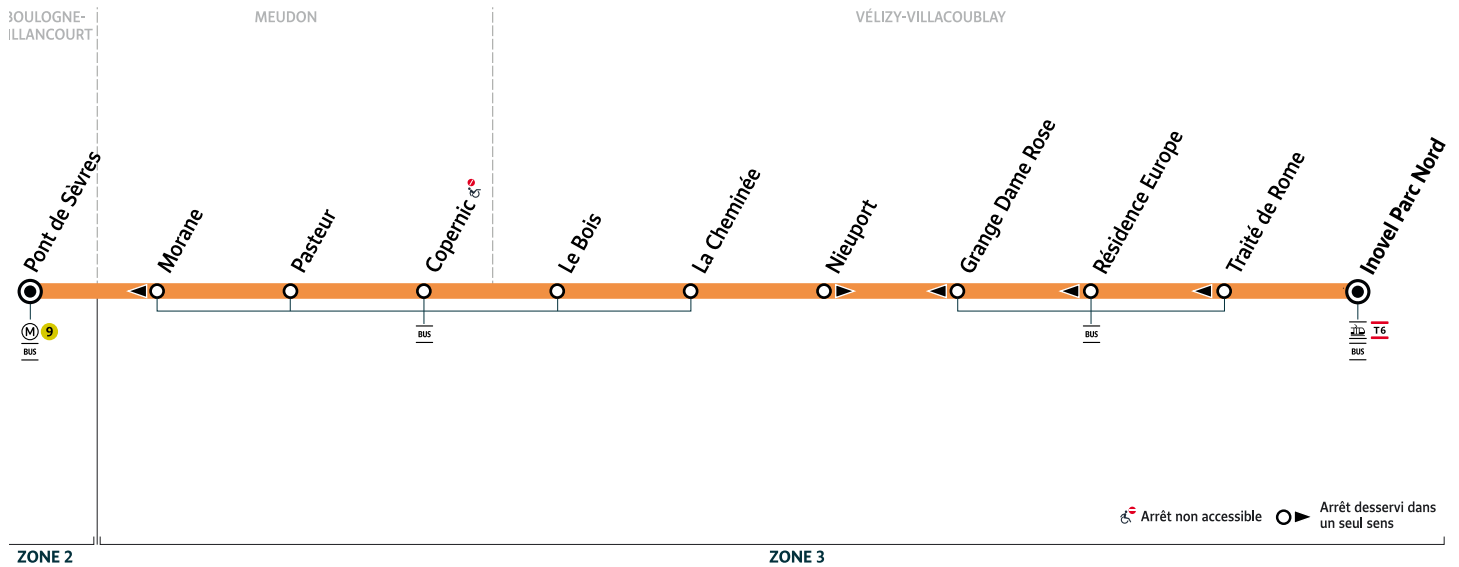

### Du lundi au vendredi

		Inovel Parc Nord	17:45	17:52	18:00	18:07	18:15	18:22	18:30	18:37	18:45	18:52	19:00	19:10	19:20
VÉLIZY-VILLACOUBLAY	Inovel Parc Nord	17:45	17:52	18:00	18:07	18:15	18:22	18:30	18:37	18:45	18:52	19:00	19:10	19:20	
	Traité de Rome	17:46	17:53	18:01	18:08	18:16	18:23	18:31	18:38	18:46	18:53	19:01	19:11	19:21	
	Résidence Europe	17:47	17:54	18:02	18:09	18:17	18:24	18:32	18:39	18:47	18:54	19:02	19:12	19:22	
	Grange Dame Rose	17:47	17:54	18:02	18:09	18:17	18:24	18:32	18:39	18:47	18:54	19:02	19:12	19:22	
	La Cheminée	17:48	17:55	18:03	18:10	18:18	18:25	18:33	18:40	18:48	18:55	19:03	19:13	19:23	
	Le Bois	17:49	17:56	18:04	18:11	18:19	18:26	18:34	18:41	18:49	18:56	19:04	19:14	19:24	
MEUDON	Copernic	17:50	17:57	18:05	18:12	18:20	18:27	18:35	18:42	18:50	18:57	19:05	19:15	19:25	
	Pasteur	17:52	17:59	18:07	18:14	18:22	18:29	18:37	18:44	18:52	18:59	19:07	19:17	19:27	
	Morane	17:54	18:01	18:10	18:17	18:25	18:32	18:39	18:46	18:54	19:01	19:09	19:19	19:28	
BOULOGNE BILLANCOURT	Pont de Sèvres	18:02	18:09	18:18	18:25	18:33	18:39	18:46	18:53	19:01	19:08	19:16	19:26	19:35	

## VÉLIZY-VILLACOUBLAY Inovel Parc Nord → BOULOGNE-BILLANCOURT Pont de Sèvres

Horaires valables à compter du lundi 5 décembre 2022