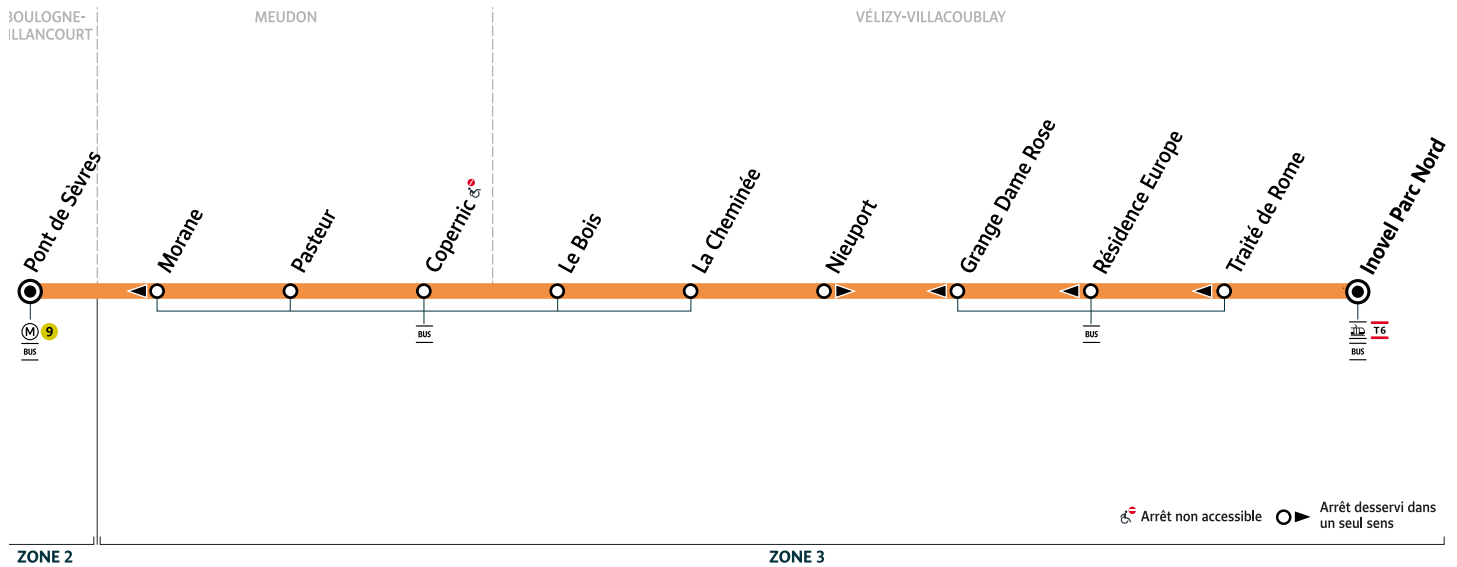

## BOULOGNE-BILLANCOURT Pont de Sèvres → VÉLIZY-VILLACOUBLAY Inovel Parc Nord

Horaires valables à compter du lundi 5 décembre 2022

		Du lundi au vendredi													
BOULOGNE BILLANCOURT	Pont de Sèvres	6:00	6:15	6:30	6:45	7:00	7:10	7:20	7:30	7:40	7:50	8:00	8:10	8:20	
	MEUDON	Pasteur	6:07	6:22	6:37	6:52	7:07	7:17	7:27	7:37	7:47	7:57	8:07	8:17	8:28
	Copernic	6:08	6:23	6:39	6:54	7:09	7:19	7:29	7:39	7:49	7:59	8:09	8:19	8:30	
VÉLIZY-VILLACOUBLAY	Le Bois	6:09	6:24	6:40	6:55	7:10	7:20	7:30	7:40	7:50	8:00	8:10	8:20	8:31	
	La Cheminée	6:10	6:25	6:41	6:56	7:11	7:21	7:31	7:41	7:51	8:01	8:11	8:21	8:32	
	Nieuport	6:11	6:26	6:42	6:57	7:13	7:23	7:32	7:42	7:52	8:03	8:13	8:23	8:33	
	Inovel Parc Nord	6:12	6:27	6:43	6:58	7:14	7:24	7:33	7:43	7:53	8:04	8:14	8:24	8:34	

		Du lundi au vendredi													
BOULOGNE BILLANCOURT	Pont de Sèvres	8:30	8:40	8:50	9:00	9:10	9:20	9:30	9:45	10:00	10:35	11:20	12:05	12:50	
	MEUDON	Pasteur	8:38	8:48	8:58	9:08	9:18	9:28	9:37	9:52	10:07	10:42	11:27	12:12	12:57
	Copernic	8:40	8:50	9:00	9:10	9:20	9:30	9:39	9:54	10:09	10:43	11:28	12:13	12:58	
VÉLIZY-VILLACOUBLAY	Le Bois	8:41	8:51	9:01	9:11	9:21	9:31	9:40	9:55	10:10	10:44	11:29	12:14	12:59	
	La Cheminée	8:42	8:52	9:02	9:12	9:22	9:32	9:41	9:56	10:11	10:45	11:30	12:15	13:00	
	Nieuport	8:43	8:53	9:03	9:13	9:23	9:33	9:42	9:57	10:12	10:46	11:31	12:16	13:01	
	Inovel Parc Nord	8:44	8:54	9:04	9:14	9:24	9:34	9:43	9:58	10:13	10:47	11:32	12:17	13:02	