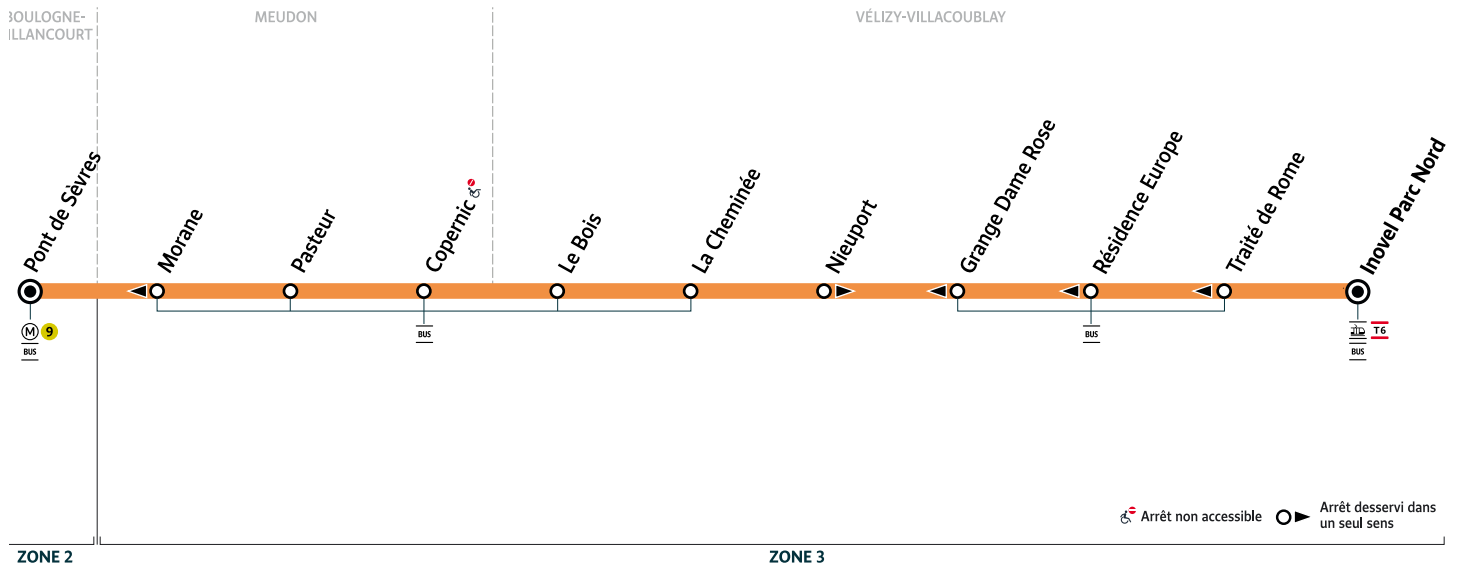

		Du lundi au vendredi													
BOULOGNE BILLANCOURT	Pont de Sèvres	8:30	8:40	8:50	9:00	9:10	9:20	9:30	9:45	10:00	10:35	11:20	12:05	12:50	
	MEUDON	Pasteur	8:38	8:48	8:58	9:08	9:18	9:28	9:37	9:52	10:07	10:42	11:27	12:12	12:57
	Copernic	8:40	8:50	9:00	9:10	9:20	9:30	9:39	9:54	10:09	10:43	11:28	12:13	12:58	
VÉLIZY-VILLACOUBLAY	Le Bois	8:41	8:51	9:01	9:11	9:21	9:31	9:40	9:55	10:10	10:44	11:29	12:14	12:59	
	La Cheminée	8:42	8:52	9:02	9:12	9:22	9:32	9:41	9:56	10:11	10:45	11:30	12:15	13:00	
	Nieuport	8:43	8:53	9:03	9:13	9:23	9:33	9:42	9:57	10:12	10:46	11:31	12:16	13:01	
	Inovel Parc Nord	8:44	8:54	9:04	9:14	9:24	9:34	9:43	9:58	10:13	10:47	11:32	12:17	13:02	

### **i** Bon à savoir

- Pas de service les samedis, dimanches et jours fériés.
- Ces horaires sont donnés à titre indicatif et les conducteurs Keolis Vélizy Vallée de la Bièvre s'efforcent de les respecter. Toutefois, les aléas de la circulation peuvent retarder l'heure de passage indiquée. Faites signe au conducteur pour obtenir l'arrêt de votre bus.

## BOULOGNE-BILLANCOURT Pont de Sèvres → VÉLIZY-VILLACOUBLAY Inovel Parc Nord

Horaires valables à compter du lundi 5 décembre 2022

### Du lundi au vendredi

<b>BOULOGNE BILLANCOURT</b>	Pont de Sèvres	13:35	14:20	15:05	15:50	16:20	16:30	16:40	16:50	17:00	17:10	17:20	17:30	17:40
<b>MEUDON</b>	Pasteur	13:42	14:27	15:12	15:57	16:27	16:37	16:47	16:58	17:08	17:18	17:28	17:38	17:48
	Copernic	13:43	14:28	15:13	15:59	16:29	16:39	16:49	16:59	17:09	17:19	17:29	17:39	17:49
<b>VÉLIZY-VILLACOUBLAY</b>	Le Bois	13:44	14:29	15:14	16:00	16:30	16:40	16:50	17:00	17:10	17:20	17:30	17:40	17:50
	La Cheminée	13:45	14:30	15:15	16:01	16:31	16:41	16:51	17:01	17:11	17:21	17:31	17:41	17:51
	Nieuport	13:46	14:31	15:16	16:02	16:32	16:42	16:53	17:03	17:13	17:23	17:33	17:43	17:53
	Inovel Parc Nord	13:47	14:32	15:17	16:03	16:33	16:43	16:54	17:04	17:14	17:24	17:34	17:44	17:54