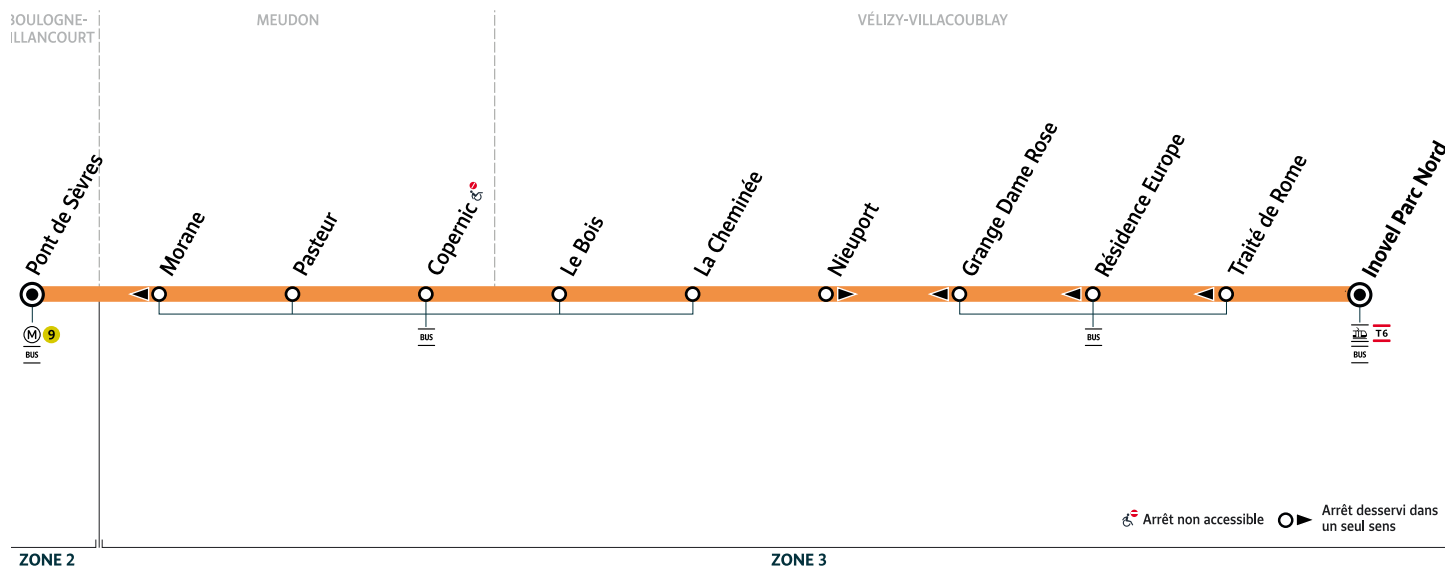

## BOULOGNE-BILLANCOURT Pont de Sèvres → VÉLIZY-VILLACOUBLAY Inovel Parc Nord

Horaires valables à compter du lundi 5 décembre 2022

		Du lundi au vendredi				
BOULOGNE BILLANCOURT	Pont de Sèvres	19:30	19:40	19:50	20:05	20:45
	MEUDON	Pasteur	19:38	19:48	19:58	20:12
	Copernic	19:39	19:49	19:59	20:13	20:53
VÉLIZY-VILLACOUBLAY	Le Bois	19:40	19:50	20:00	20:14	20:54
	La Cheminée	19:41	19:51	20:01	20:15	20:55
	Nieuport	19:42	19:52	20:02	20:16	20:56
	Inovel Parc Nord	19:43	19:53	20:03	20:17	20:57

## VÉLIZY-VILLACOUBLAY Inovel Parc Nord → BOULOGNE-BILLANCOURT Pont de Sèvres

Horaires valables à compter du lundi 5 décembre 2022