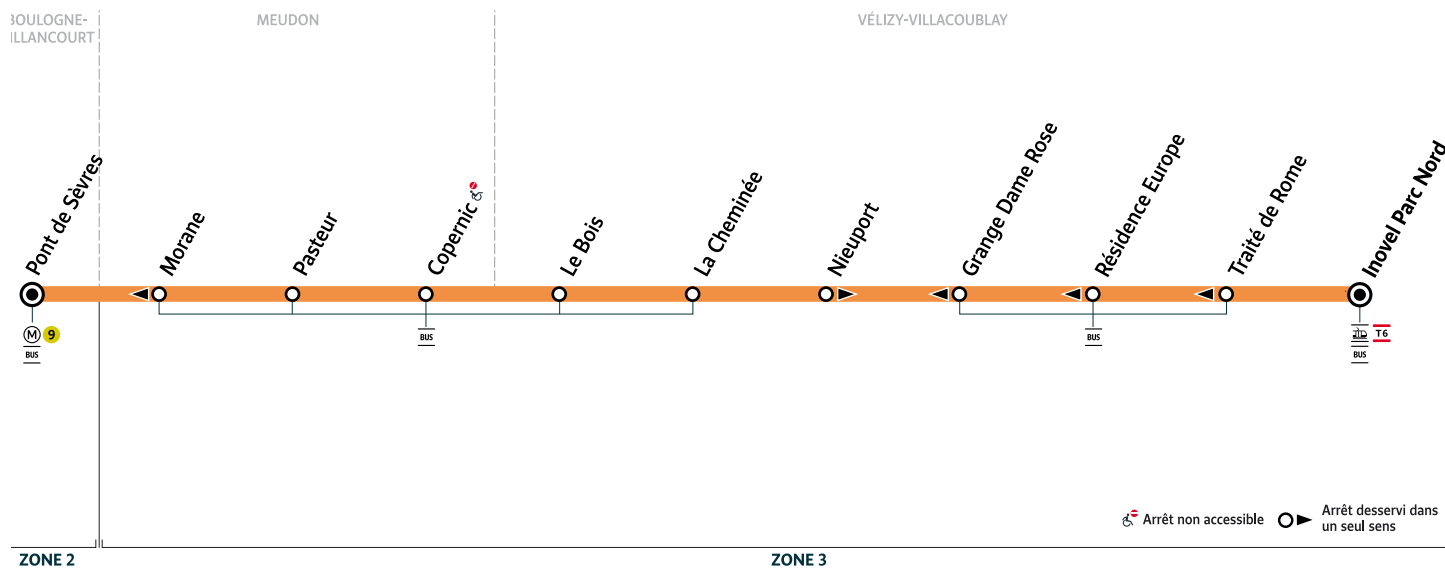

### Du lundi au vendredi

VÉLIZY-VILLACOUBLAY	Inovel Parc Nord	8:45	8:55	9:10	9:25	9:40	10:10	10:55	11:40	12:25	13:10	13:55	14:40	15:25
	Traité de Rome	8:46	8:56	9:11	9:26	9:41	10:11	10:56	11:41	12:26	13:11	13:56	14:41	15:26
	Résidence Europe	8:47	8:57	9:12	9:27	9:42	10:12	10:57	11:42	12:26	13:11	13:56	14:41	15:26
	Grange Dame Rose	8:48	8:57	9:12	9:27	9:42	10:12	10:57	11:42	12:26	13:11	13:56	14:41	15:26
	La Cheminée	8:49	8:58	9:13	9:28	9:43	10:13	10:58	11:43	12:27	13:12	13:57	14:42	15:27
	Le Bois	8:50	8:59	9:14	9:29	9:44	10:14	10:59	11:44	12:28	13:13	13:58	14:43	15:28
MEUDON	Copernic	8:51	9:00	9:15	9:30	9:45	10:15	11:00	11:45	12:29	13:14	13:59	14:44	15:29
	Pasteur	8:52	9:02	9:17	9:32	9:47	10:16	11:01	11:46	12:31	13:16	14:01	14:46	15:31
	Morane	8:54	9:04	9:18	9:33	9:48	10:17	11:02	11:47	12:33	13:18	14:03	14:48	15:33
BOULOGNE BILLANCOURT	Pont de Sèvres	9:04	9:14	9:27	9:41	9:56	10:23	11:08	11:53	12:39	13:24	14:09	14:54	15:40

## VÉLIZY-VILLACOUBLAY Inovel Parc Nord → BOULOGNE-BILLANCOURT Pont de Sèvres

Horaires valables à compter du lundi 5 décembre 2022