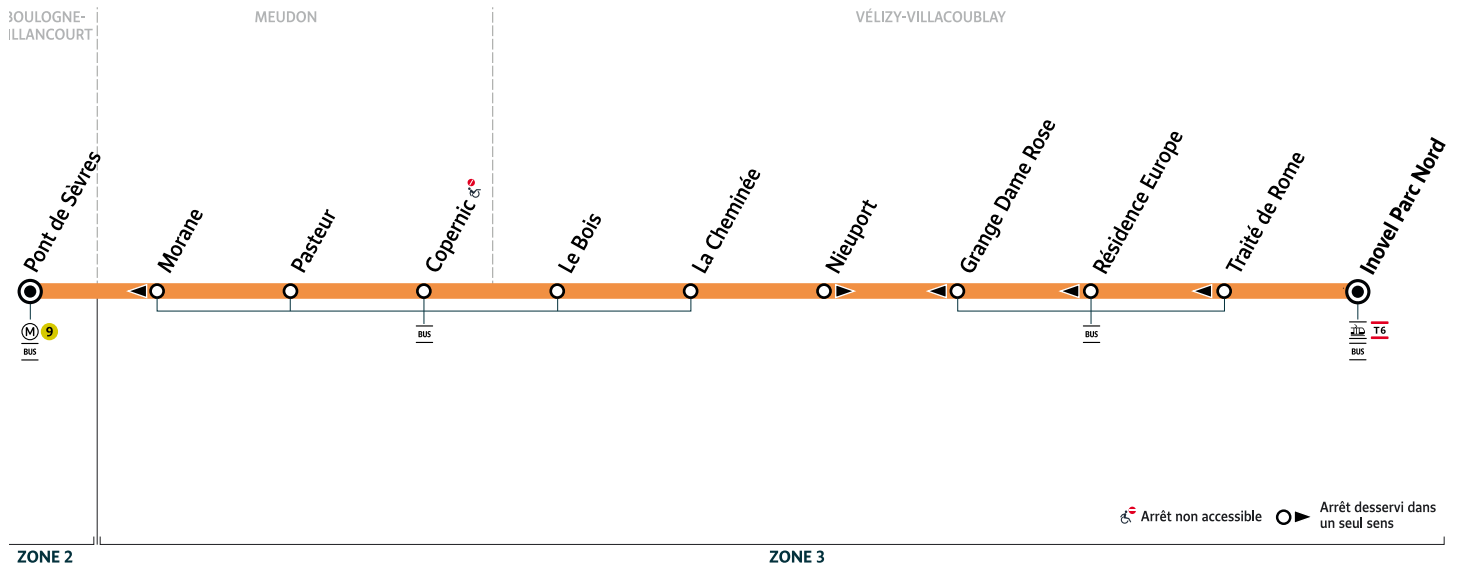

### Du lundi au vendredi

<b>BOULOGNE BILLANCOURT</b>	Pont de Sèvres	13:35	14:20	15:05	15:50	16:20	16:30	16:40	16:50	17:00	17:10	17:20	17:30	17:40
<b>MEUDON</b>	Pasteur	13:42	14:27	15:12	15:57	16:27	16:37	16:47	16:58	17:08	17:18	17:28	17:38	17:48
	Copernic	13:43	14:28	15:13	15:59	16:29	16:39	16:49	16:59	17:09	17:19	17:29	17:39	17:49
<b>VÉLIZY-VILLACOUBLAY</b>	Le Bois	13:44	14:29	15:14	16:00	16:30	16:40	16:50	17:00	17:10	17:20	17:30	17:40	17:50
	La Cheminée	13:45	14:30	15:15	16:01	16:31	16:41	16:51	17:01	17:11	17:21	17:31	17:41	17:51
	Nieuport	13:46	14:31	15:16	16:02	16:32	16:42	16:53	17:03	17:13	17:23	17:33	17:43	17:53
	Inovel Parc Nord	13:47	14:32	15:17	16:03	16:33	16:43	16:54	17:04	17:14	17:24	17:34	17:44	17:54

### Du lundi au vendredi

<b>BOULOGNE BILLANCOURT</b>	Pont de Sèvres	17:48	17:55	18:03	18:10	18:18	18:25	18:33	18:40	18:48	18:55	19:03	19:10	19:20
<b>MEUDON</b>	Pasteur	17:56	18:03	18:11	18:18	18:26	18:33	18:41	18:48	18:56	19:03	19:11	19:18	19:28
	Copernic	17:57	18:04	18:12	18:19	18:27	18:34	18:42	18:49	18:57	19:04	19:12	19:19	19:29
<b>VÉLIZY-VILLACOUBLAY</b>	Le Bois	17:58	18:05	18:13	18:20	18:28	18:35	18:43	18:50	18:58	19:05	19:13	19:20	19:30
	La Cheminée	17:59	18:06	18:14	18:21	18:29	18:36	18:44	18:51	18:59	19:06	19:14	19:21	19:31
	Nieuport	18:01	18:08	18:16	18:23	18:31	18:38	18:46	18:53	19:01	19:08	19:16	19:23	19:32
	Inovel Parc Nord	18:02	18:09	18:17	18:24	18:32	18:39	18:47	18:54	19:02	19:09	19:17	19:24	19:33

## BOULOGNE-BILLANCOURT Pont de Sèvres → VÉLIZY-VILLACOUBLAY Inovel Parc Nord

Horaires valables à compter du lundi 5 décembre 2022

		Du lundi au vendredi				
BOULOGNE BILLANCOURT	Pont de Sèvres	19:30	19:40	19:50	20:05	20:45
	MEUDON	Pasteur	19:38	19:48	19:58	20:12
	Copernic	19:39	19:49	19:59	20:13	20:53
VÉLIZY-VILLACOUBLAY	Le Bois	19:40	19:50	20:00	20:14	20:54
	La Cheminée	19:41	19:51	20:01	20:15	20:55
	Nieuport	19:42	19:52	20:02	20:16	20:56
	Inovel Parc Nord	19:43	19:53	20:03	20:17	20:57