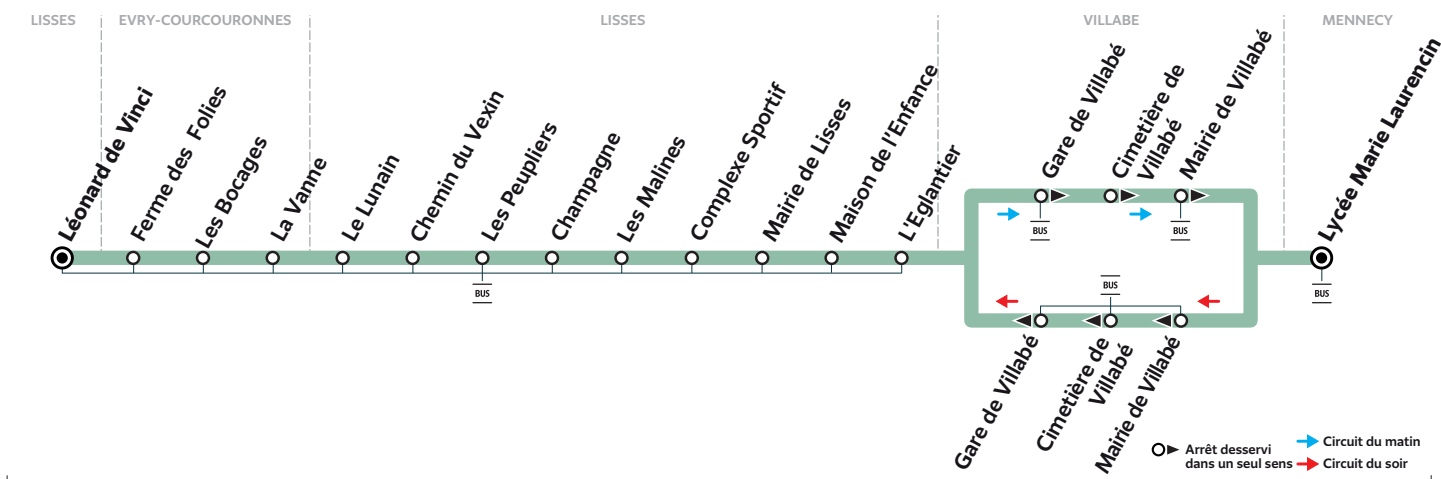

409M

LISSES Léonard de Vinci → MENNECY Lycée Marie Laurencin

ZONE 5

Horaires valables à compter du 13 novembre 2023

Nouveaux horaires. Période de travaux.

	Du lundi au vendredi	
LISSES	Léonard de Vinci	7:35
	Ferme des Folies	7:36
	Les Malines	7:44
	Mairie de Lisses	7:48
	L'Eglantier	7:50
VILLABE	Gare de Villabé	7:58
MENNECY	Lycée Marie Laurencin	8:20

	Samedi	
LISSES	Léonard de Vinci	7:41
	Ferme des Folies	7:42
	Les Malines	7:50
	Mairie de Lisses	7:53
	L'Eglantier	7:55
VILLABE	Gare de Villabé	8:01
MENNECY	Lycée Marie Laurencin	8:20

Services assurés uniquement en période scolaire.

409M

MENNECY Lycée Marie Laurencin → LISSES Léonard de Vinci

ZONE 5

Horaires valables à compter du 13 novembre 2023

Nouveaux horaires. Période de travaux.

	Lundi, mardi, jeudi et vendredi	
MENNECY	Lycée Marie Laurencin	18:07
VILLABE	Gare de Villabé	18:30
LISSES	L'Eglantier	18:41
	Mairie de Lisesses	18:43
	Les Malines	18:46
	Ferme des Folies	18:54
	Léonard de Vinci	18:55

	Mercredi et samedi	
MENNECY	Lycée Marie Laurencin	12:47
VILLABE	Gare de Villabé	13:10
LISSES	L'Eglantier	13:21
	Mairie de Lisesses	13:23
	Les Malines	13:26
	Ferme des Folies	13:34
	Léonard de Vinci	13:35