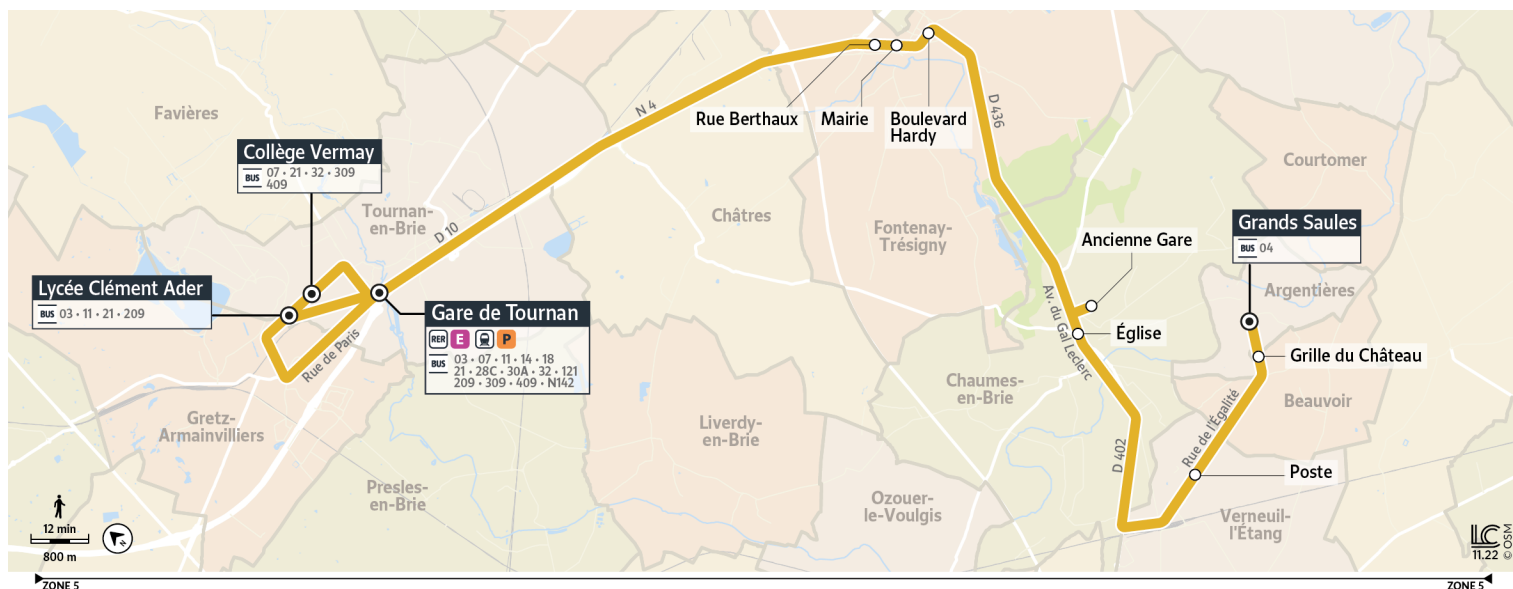

Horaires valables à partir du 1er janvier 2023 uniquement en période scolaire

		Du lundi au vendredi
ARGENTIÈRES	Grille du Château	7:42
	Grands Saules	7:44
VERNEUIL-L'ÉTANG	Mairie de Verneuil	7:50
CHAUMES-EN-BRIE	Eglise de Chaumes	7:57
	Ancienne Gare	7:58
FONTENAY-TRÉSIGNY	Mairie de Fontenay	8:05
	Boulevard Hardy	8:06
	Rue Bertaux	8:07
TOURNAN-EN-BRIE	Gare de Tournan	8:16
	Collège Vermay	8:20
	Lycée Clément Ader	8:21

Bon à savoir

- → Pas de service les samedis, dimanches et jours fériés.
- → Ces horaires sont donnés à titre indicatif et sont soumis aux aléas de circulation.