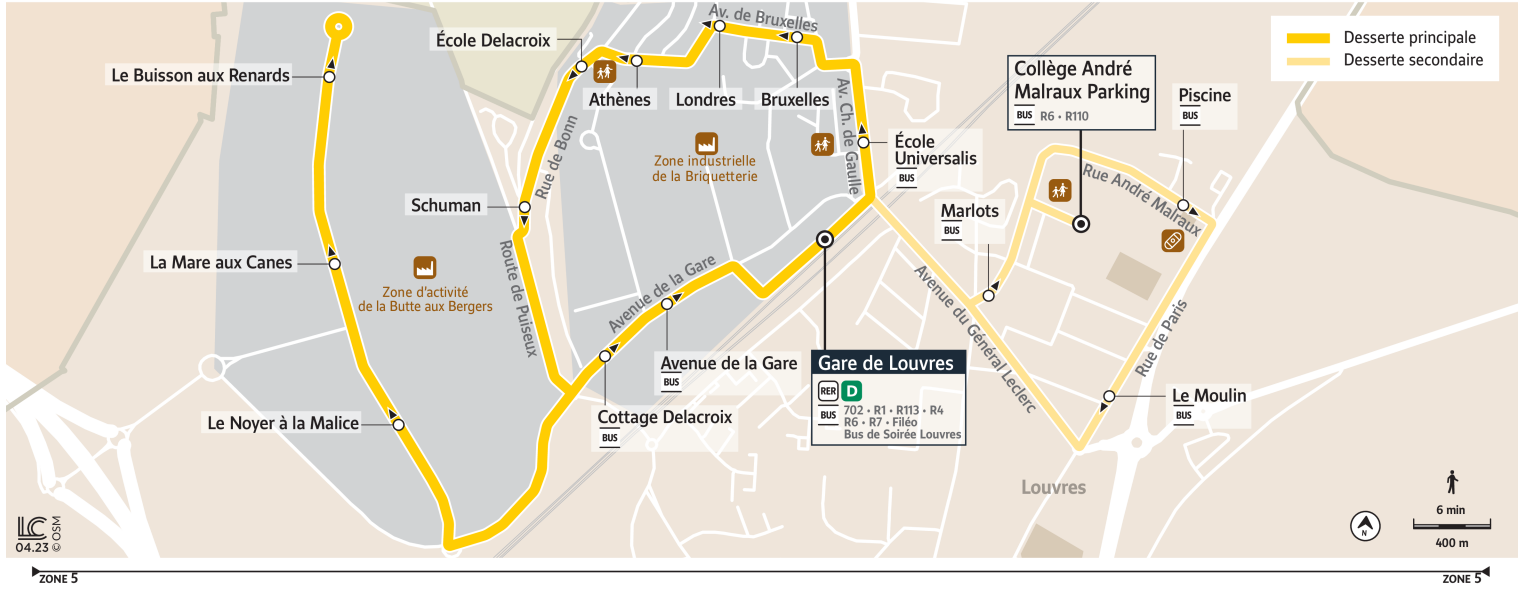

R5

Direction :

Gare de Louvres (Circulaire)

Horaires valables à partir du 28 août 2023

		Du lundi au vendredi														
LOUVRES	Collège André Malraux	|	|	|	17:05	|	|	|	|	|	|	|	|	|	|	|
	Piscine de Louvres	|	|	|	17:06	|	|	|	|	|	|	|	|	|	|	|
	Le Moulin	|	|	|	17:08	|	|	|	|	|	|	|	|	|	|	|
	Gare de Louvres	16:15	16:30	16:47	17:11	17:13	17:31	17:48	18:05	18:21	18:37	18:53	19:08	19:22	19:45	20:30
	École Universalis	16:17	16:32	16:49	|	17:15	17:33	17:50	18:07	18:23	18:39	18:55	19:10	19:24	19:47	20:32
	Bruxelles	16:17	16:32	16:49	|	17:15	17:33	17:50	18:07	18:23	18:39	18:55	19:10	19:24	19:47	20:32
	Londres	16:17	16:33	16:50	|	17:16	17:34	17:51	18:08	18:24	18:40	18:56	19:10	19:24	19:47	20:32
	Athènes	16:18	16:34	16:51	|	17:17	17:35	17:52	18:09	18:25	18:41	18:57	19:11	19:25	19:48	20:33
	École Delacroix	16:19	16:35	16:52	|	17:18	17:36	17:53	18:10	18:26	18:42	18:58	19:12	19:26	19:49	20:34
	Schuman	16:20	16:36	16:53	|	17:19	17:37	17:54	18:11	18:27	18:43	18:59	19:13	19:27	19:50	20:35
	Le Noyer à la Malice	16:23	16:39	16:57	|	17:23	17:41	17:58	18:15	18:31	18:46	19:02	19:16	19:30	19:53	20:37
	La Mare aux Canes	16:24	16:40	16:59	|	17:25	17:42	17:59	18:16	18:32	18:47	19:03	19:17	19:32	19:54	20:38
	Le Buisson aux Renards	16:25	16:41	17:00	|	17:26	17:43	18:00	18:17	18:33	18:48	19:04	19:18	19:33	19:55	20:39
	Cottage-Delacroix	16:27	16:43	17:02	|	17:28	17:45	18:02	18:19	18:35	18:50	19:06	19:20	19:35	19:56	20:40
	Avenue de la Gare	16:28	16:44	17:03	|	17:29	17:46	18:03	18:20	18:36	18:51	19:07	19:21	19:36	19:57	20:41
Gare de Louvres	16:29	16:46	17:05	|	17:31	17:48	18:05	18:22	18:38	18:53	19:09	19:23	19:37	19:58	20:42	

Bon à savoir

- → Pas de service les samedis, dimanches et jours fériés.
- → Ces horaires sont donnés à titre indicatif et sont soumis aux aléas de circulation.