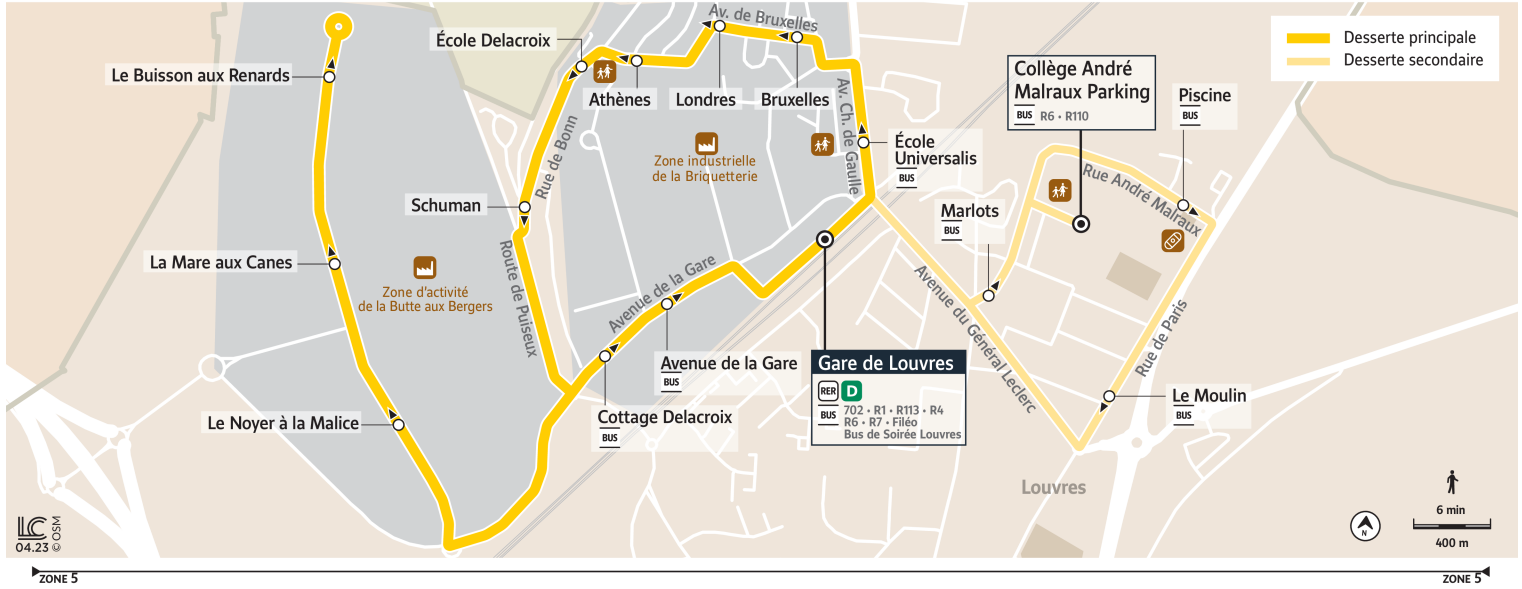

R5

Direction :

Gare de Louvres (Circulaire)

Horaires valables à partir du 28 août 2023

		Du lundi au vendredi														
LOUVRES	Gare de Louvres	4:47	5:17	5:42	5:58	6:12	6:28	6:43	6:58	7:14	7:29	7:45	8:00	8:17	8:30	9:01
	École Universalis	4:49	5:19	5:44	6:00	6:14	6:30	6:45	7:00	7:16	7:31	7:47	8:02		8:32	9:03
	Bruxelles	4:49	5:19	5:44	6:00	6:14	6:30	6:45	7:00	7:16	7:31	7:47	8:02		8:32	9:03
	Londres	4:49	5:19	5:44	6:00	6:14	6:30	6:45	7:01	7:17	7:32	7:48	8:02		8:32	9:03
	Athènes	4:50	5:20	5:45	6:01	6:15	6:31	6:46	7:02	7:18	7:33	7:49	8:03		8:33	9:04
	École Delacroix	4:51	5:21	5:46	6:02	6:16	6:32	6:47	7:03	7:19	7:34	7:50	8:04		8:34	9:05
	Schuman	4:52	5:22	5:47	6:03	6:17	6:33	6:48	7:04	7:20	7:35	7:51	8:05		8:35	9:06
	Le Noyer à la Malice	4:55	5:25	5:51	6:06	6:20	6:36	6:51	7:08	7:23	7:38	7:54	8:08		8:38	9:09
	La Mare aux Canes	4:56	5:26	5:52	6:07	6:21	6:37	6:53	7:09	7:24	7:39	7:55	8:09		8:39	9:10
	Le Buisson aux Renards	4:57	5:27	5:53	6:08	6:22	6:38	6:54	7:10	7:25	7:40	7:56	8:10		8:40	9:11
	Cottage-Delacroix	4:58	5:28	5:54	6:10	6:24	6:40	6:56	7:12	7:27	7:42	7:58	8:12		8:42	9:12
	Avenue de la Gare	4:59	5:29	5:55	6:11	6:25	6:41	6:57	7:13	7:28	7:43	7:59	8:13		8:43	9:13
	Gare de Louvres	5:00	5:30	5:57	6:13	6:27	6:43	6:59	7:15	7:30	7:45	8:01	8:15		8:45	9:15
	Marlots														8:19	
Collège André Malraux														8:20		

Bon à savoir

- Pas de service les samedis, dimanches et jours fériés.
- Ces horaires sont donnés à titre indicatif et sont soumis aux aléas de circulation.

R5

Direction :

Gare de Louvres (Circulaire)

Horaires valables à partir du 28 août 2023