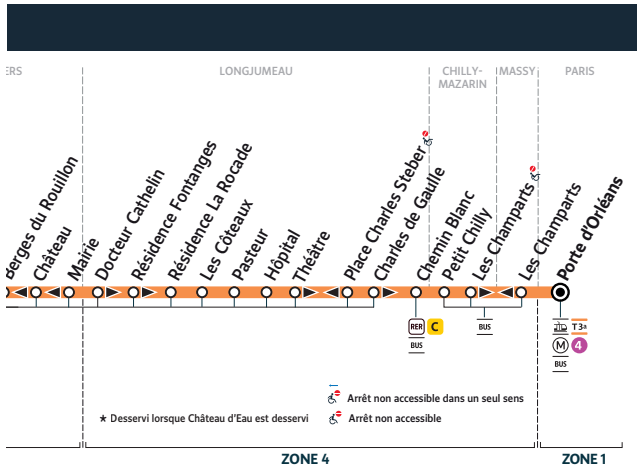

DM151**ARPAJON ← PARIS**

ZONE 5

DM153**ARPAJON ← MASSY**

ZONE 5

DM154**ARPAJON ← PARIS**

ZONE 5

DM153**ARPAJON Porte**

		Du	Lu
ARPAJON	Porte d'Étampes	05:22	05
	La Montagne - Lycée Belmondo	05:26	05
LINAS	Château d'Eau	05:31	06
MONTLHÉRY	Place de l'Europe	05:35	06
	Rue de Paris - Montlhéry	05:35	06
BALLAINVILLIERS	Les Joncs Marins	05:40	06
	Mairie	05:44	06
	Beaulieu	05:45	06
LONGJUMEAU	Résidence La Rocade	05:48	06
	Hôpital	05:51	06
VILLEBON-SUR-YVETTE	La Bretèche	05:57	06
PALaiseAU	Ambroise Croizat	05:59	06
MASSY	Gare de Massy	06:04	06

		Du	Lu
ARPAJON	Porte d'Étampes	08:37	08
	La Montagne - Lycée Belmondo	08:42	08
LINAS	Château d'Eau	08:50	09
MONTLHÉRY	Place de l'Europe	08:58	09
	Rue de Paris - Montlhéry	08:59	09
BALLAINVILLIERS	Les Joncs Marins	09:09	09
	Mairie	09:14	09
	Beaulieu	09:16	09
LONGJUMEAU	Résidence La Rocade	09:19	09
	Hôpital	09:22	09
VILLEBON-SUR-YVETTE	La Bretèche	09:30	09
PALaiseAU	Ambroise Croizat	09:33	09
MASSY	Gare de Massy	09:39	09

d'Étampes → Gare de MASSY

lundi au vendredi

2	05:52	06:07	06:22	06:37	06:52	07:07	07:22	07:37	07:52	08:07	08:22
6	05:56	06:11	06:26	06:41	06:57	07:12	07:27	07:42	07:58	08:13	08:28
1	06:02	06:17	06:32	06:47	07:04	07:20	07:35	07:51	08:06	08:21	08:36
5	06:06	06:21	06:36	06:51	07:09	07:25	07:41	07:59	08:14	08:29	08:44
5	06:07	06:22	06:37	06:52	07:10	07:26	07:42	08:00	08:15	08:30	08:45
0	06:14	06:29	06:44	06:59	07:18	07:35	07:52	08:10	08:25	08:40	08:55
4	06:18	06:33	06:48	07:04	07:23	07:40	07:57	08:15	08:30	08:45	09:00
5	06:19	06:34	06:49	07:05	07:25	07:42	07:59	08:17	08:32	08:47	09:01
8	06:22	06:37	06:52	07:08	07:28	07:45	08:02	08:20	08:35	08:50	09:04
1	06:25	06:40	06:55	07:11	07:32	07:49	08:06	08:25	08:40	08:55	09:07
7	06:32	06:48	07:03	07:19	07:41	08:00	08:17	08:36	08:51	09:06	09:18
9	06:35	06:51	07:06	07:22	07:45	08:04	08:21	08:40	08:55	09:10	09:22
4	06:40	06:56	07:12	07:28	07:51	08:10	08:28	08:48	09:03	09:16	09:28