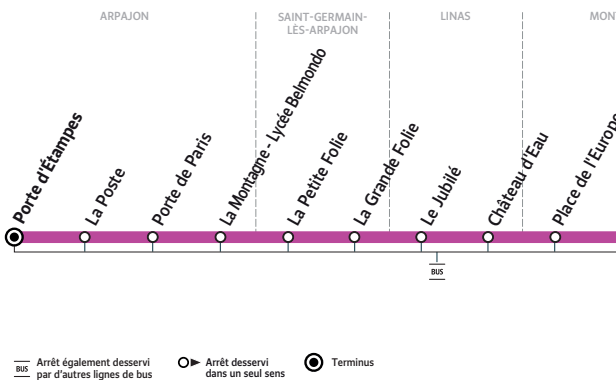

ZONE 5

DM154

ARPAJON ← PARIS