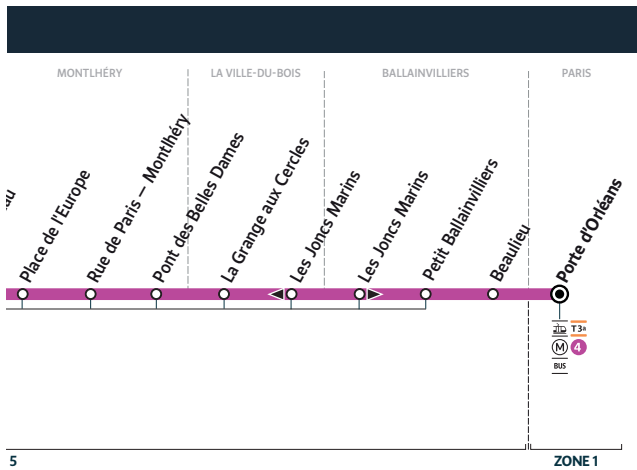

DM151**ARPAJON ← PARIS**

ZONE 5

DM153**ARPAJON ← MASSY**

ZONE 5

DM154**ARPAJON ← PARIS**

ZONE 5

DM153**ARPAJON Porte**

		Du	Lu
ARPAJON	Porte d'Étampes	05:22	05
	La Montagne - Lycée Belmondo	05:26	05
LINAS	Château d'Eau	05:31	06
MONTLHÉRY	Place de l'Europe	05:35	06
	Rue de Paris - Montlhéry	05:35	06
BALLAINVILLIERS	Les Joncs Marins	05:40	06
	Mairie	05:44	06
	Beaulieu	05:45	06
LONGJUMEAU	Résidence La Rocade	05:48	06
	Hôpital	05:51	06
VILLEBON-SUR-YVETTE	La Bretèche	05:57	06
PALaiseAU	Ambroise Croizat	05:59	06
MASSY	Gare de Massy	06:04	06

		Du	Lu
ARPAJON	Porte d'Étampes	08:37	08
	La Montagne - Lycée Belmondo	08:42	08
LINAS	Château d'Eau	08:50	09
MONTLHÉRY	Place de l'Europe	08:58	09
	Rue de Paris - Montlhéry	08:59	09
BALLAINVILLIERS	Les Joncs Marins	09:09	09
	Mairie	09:14	09
	Beaulieu	09:16	09
LONGJUMEAU	Résidence La Rocade	09:19	09
	Hôpital	09:22	09
VILLEBON-SUR-YVETTE	La Bretèche	09:30	09
PALaiseAU	Ambroise Croizat	09:33	09
MASSY	Gare de Massy	09:39	09

d'Étampes → Gare de MASSY

lundi au vendredi

2	05:52	06:07	06:22	06:37	06:52	07:07	07:22	07:37	07:52	08:07	08:22
6	05:56	06:11	06:26	06:41	06:57	07:12	07:27	07:42	07:58	08:13	08:28
1	06:02	06:17	06:32	06:47	07:04	07:20	07:35	07:51	08:06	08:21	08:36
5	06:06	06:21	06:36	06:51	07:09	07:25	07:41	07:59	08:14	08:29	08:44
5	06:07	06:22	06:37	06:52	07:10	07:26	07:42	08:00	08:15	08:30	08:45
0	06:14	06:29	06:44	06:59	07:18	07:35	07:52	08:10	08:25	08:40	08:55
4	06:18	06:33	06:48	07:04	07:23	07:40	07:57	08:15	08:30	08:45	09:00
5	06:19	06:34	06:49	07:05	07:25	07:42	07:59	08:17	08:32	08:47	09:01
8	06:22	06:37	06:52	07:08	07:28	07:45	08:02	08:20	08:35	08:50	09:04
1	06:25	06:40	06:55	07:11	07:32	07:49	08:06	08:25	08:40	08:55	09:07
7	06:32	06:48	07:03	07:19	07:41	08:00	08:17	08:36	08:51	09:06	09:18
9	06:35	06:51	07:06	07:22	07:45	08:04	08:21	08:40	08:55	09:10	09:22
4	06:40	06:56	07:12	07:28	07:51	08:10	08:28	08:48	09:03	09:16	09:28