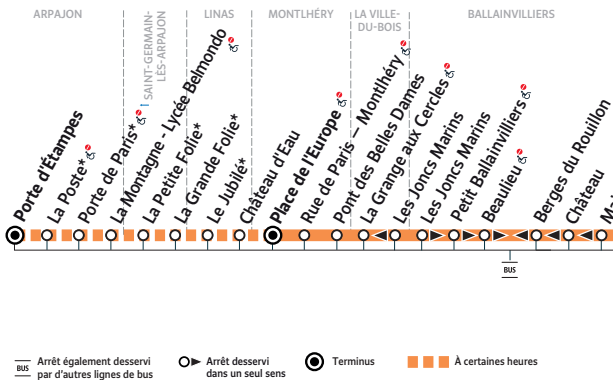

DM151

ARPAJON ← PARIS