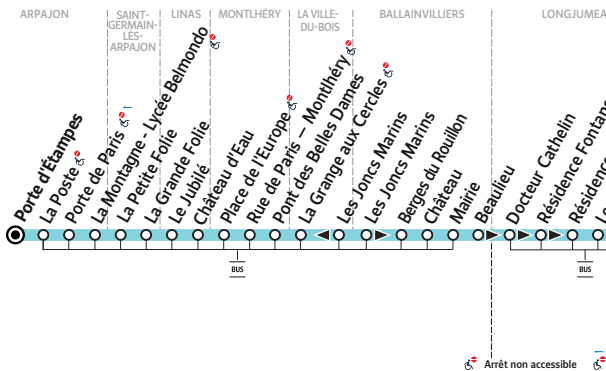

ZONE 5

DM153

ARPAJON ← MASSY