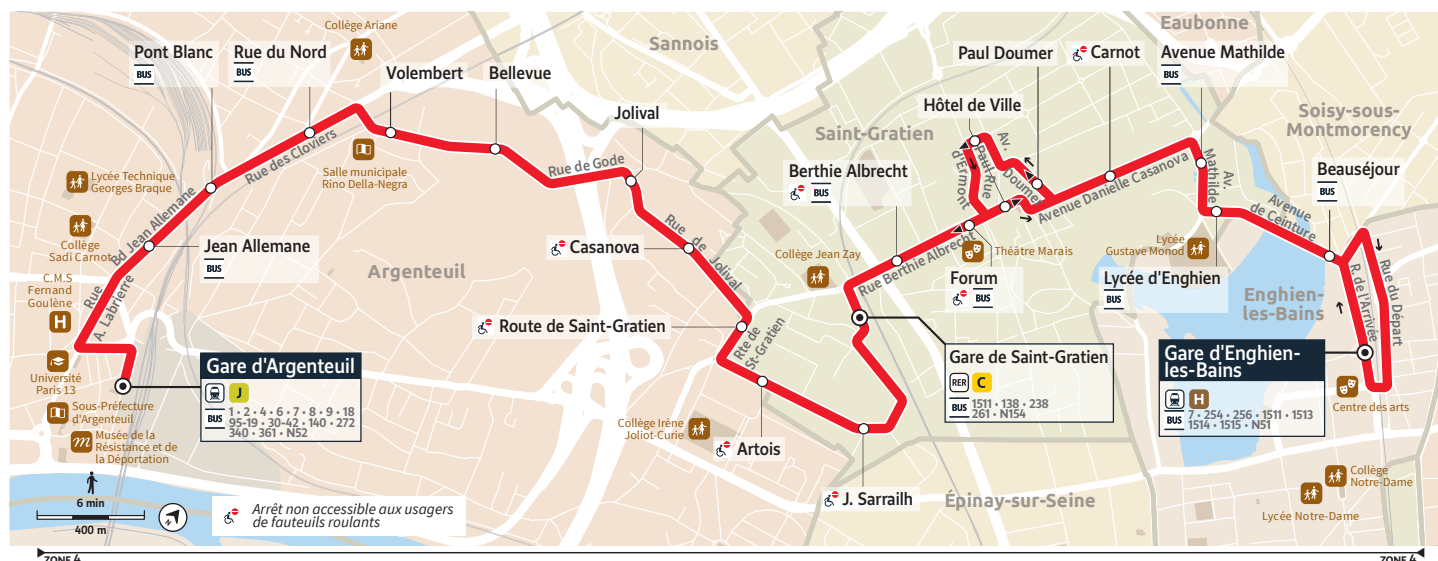

1516

Gare d'ENGHIEEN-LES-BAINS* → Gare d'ARGENTEUIL

Votre ligne 16 devient la ligne 1516 à partir du 28 août 2023

Horaires valables du 28 août 2023 au 14 juillet 2024 - Nouveaux horaires - Hors vacances de fin d'année

* L'arrêt Gare d'Enghien-les-Bains se situe rue de l'Arrivée.

Les horaires sont calculés dans des conditions normales de circulation et sont sujets à ses aléas.

TRANSDEV VALMY
VALLÉE DE MONTMORENCY
1 chemin du Clos Saint-Paul
95210 SAINT-GRATIEN

Accéo
Solution de mobilité pour personnes
sourdes et malentendantes

Disponible sur Google Play et Apple Store

1516

Gare d'ENGHIEN-LES-BAINS* → Gare d'ARGENTEUIL

Votre ligne 16 devient la ligne 1516 à partir du 28 août 2023

Circule uniquement le samedi

* L'arrêt Gare d'Enghien-les-Bains se situe rue de l'Arrivée.

Les horaires sont calculés dans des conditions normales de circulation et sont sujets à ses aléas.

TRANSDEV VALMY
VALLÉE DE MONTMORENCY
1 chemin du Clos Saint-Paul
95210 SAINT-GRATIEN