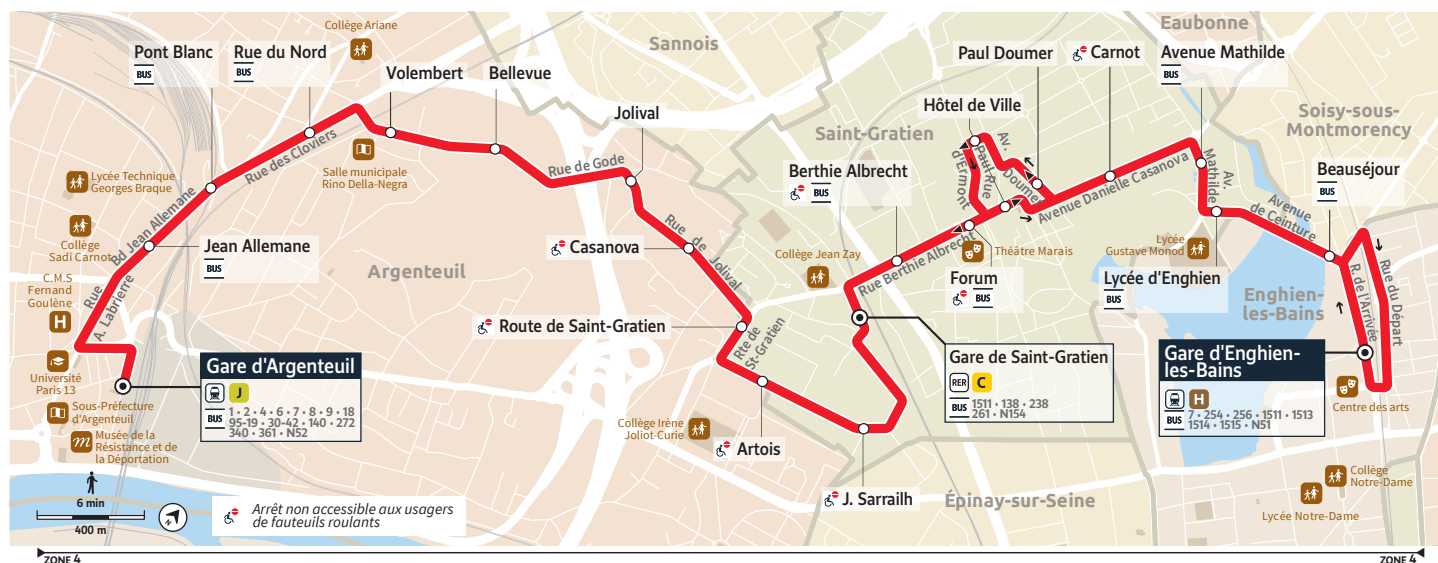

* L'arrêt Gare d'Enghien-les-Bains se situe rue de l'Arrivée.

Les horaires sont calculés dans des conditions normales de circulation et sont sujets à ses aléas.

TRANSDEV VALMY
VALLÉE DE MONTMORENCY
1 chemin du Clos Saint-Paul
95210 SAINT-GRATIEN

Circule uniquement le samedi

* L'arrêt Gare d'Enghien-les-Bains se situe rue de l'Arrivée.

Les horaires sont calculés dans des conditions normales de circulation et sont sujets à ses aléas.

TRANSDEV VALMY
VALLÉE DE MONTMORENCY
1 chemin du Clos Saint-Paul
95210 SAINT-GRATIEN

Acceo
Solution de mobilité pour personnes
sourdes et malentendantes

Disponible sur Google Play Disponible sur Apple Store

1516

Gare d'ARGENTEUIL → Gare d'ENGHIEN-LES-BAINS*

Votre ligne 16 devient la ligne 1516 à partir du 28 août 2023

* L'arrêt Gare d'Enghien-les-Bains se situe rue du Départ.

Les horaires sont calculés dans des conditions normales de circulation et sont sujets à ses aléas.

TRANSDEV VALMY
VALLÉE DE MONTMORENCY
1 chemin du Clos Saint-Paul
95210 SAINT-GRATIEN