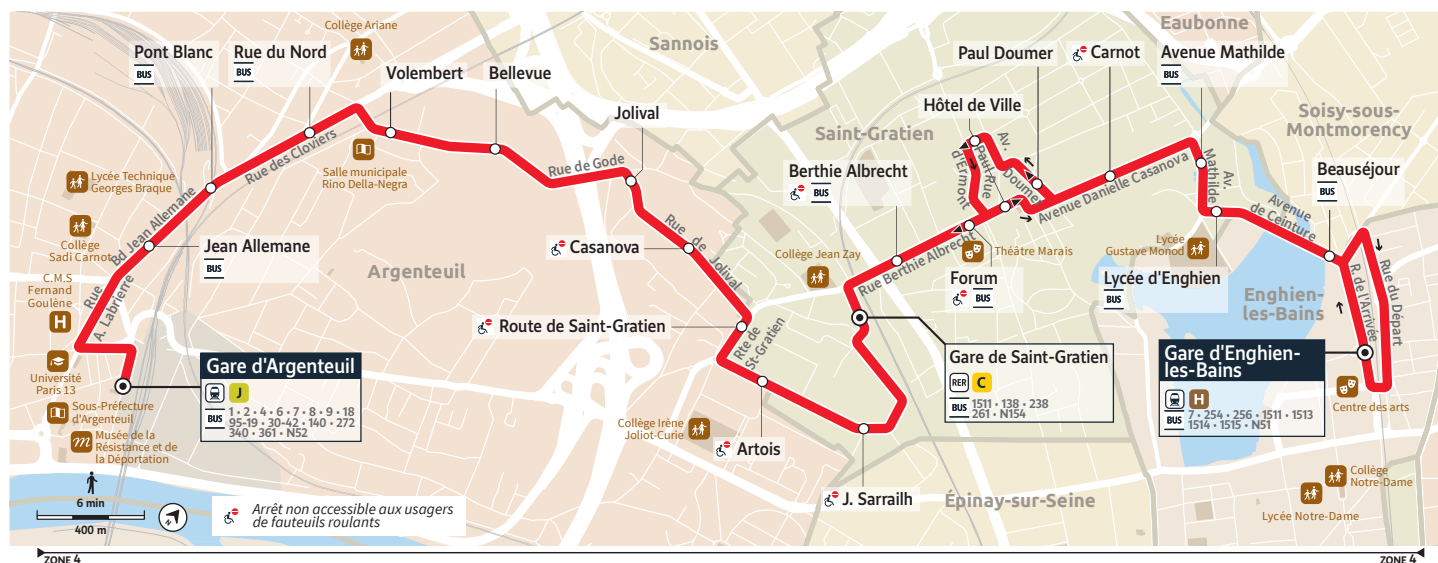

## Gare d'ENGHIEEN-LES-BAINS\* → Gare d'ARGENTEUIL

Votre ligne 16 devient la ligne 1516 à partir du 28 août 2023

Horaires valables du 28 août 2023 au 14 juillet 2024 - Nouveaux horaires - Hors vacances de fin d'année

\* L'arrêt Gare d'Enghien-les-Bains se situe rue de l'Arrivée.

Les horaires sont calculés dans des conditions normales de circulation et sont sujets à ses aléas.

TRANSDEV VALMY  
VALLÉE DE MONTMORENCY  
1 chemin du Clos Saint-Paul  
95210 SAINT-GRATIEN