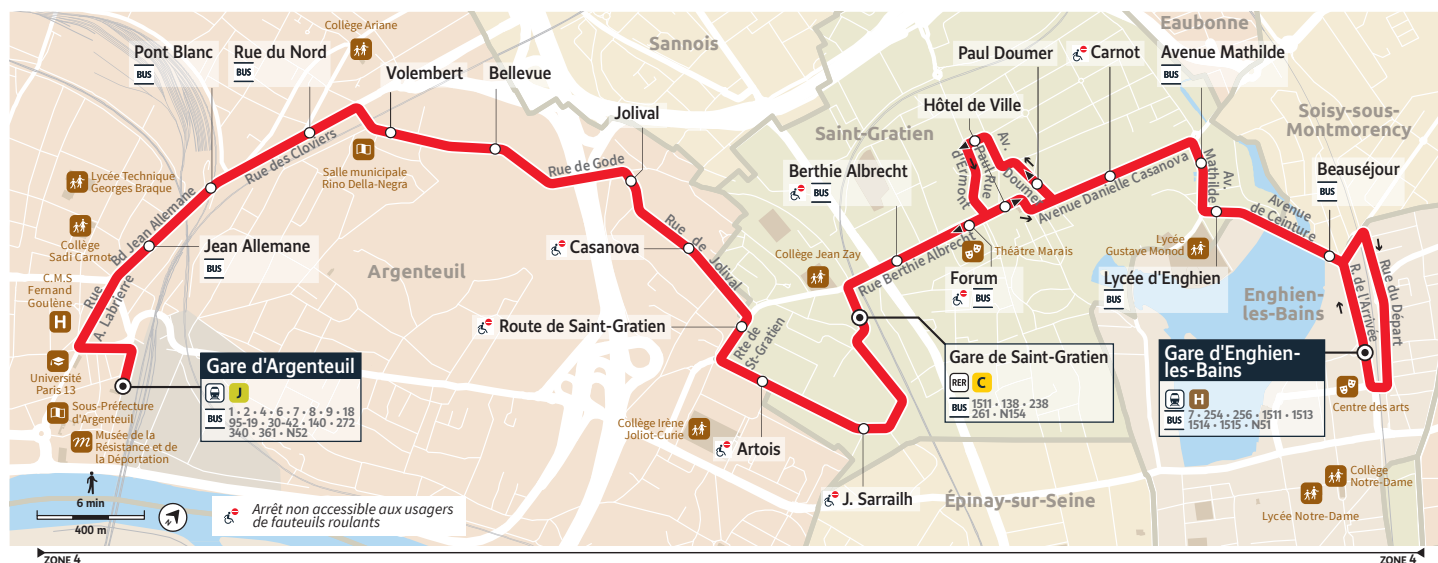

\* L'arrêt Gare d'Enghien-les-Bains se situe rue de l'Arrivée.

Les horaires sont calculés dans des conditions normales de circulation et sont sujets à ses aléas.

TRANSDEV VALMY  
VALLÉE DE MONTMORENCY  
1 chemin du Clos Saint-Paul  
95210 SAINT-GRATIEN

 Circule uniquement le samedi

\* L'arrêt Gare d'Enghien-les-Bains se situe rue de l'Arrivée.

Les horaires sont calculés dans des conditions normales de circulation et sont sujets à ses aléas.

**TRANSDEV VALMY**  
**VALLÉE DE MONTMORENCY**  
1 chemin du Clos Saint-Paul  
95210 SAINT-GRATIEN

## Gare d'ARGENTEUIL → Gare d'ENGHIEN-LES-BAINS\*

Votre ligne 16 devient la ligne 1516 à partir du 28 août 2023

Horaires valables du 28 août 2023 au 14 juillet 2024 - Nouveaux horaires - Hors vacances de fin d'année