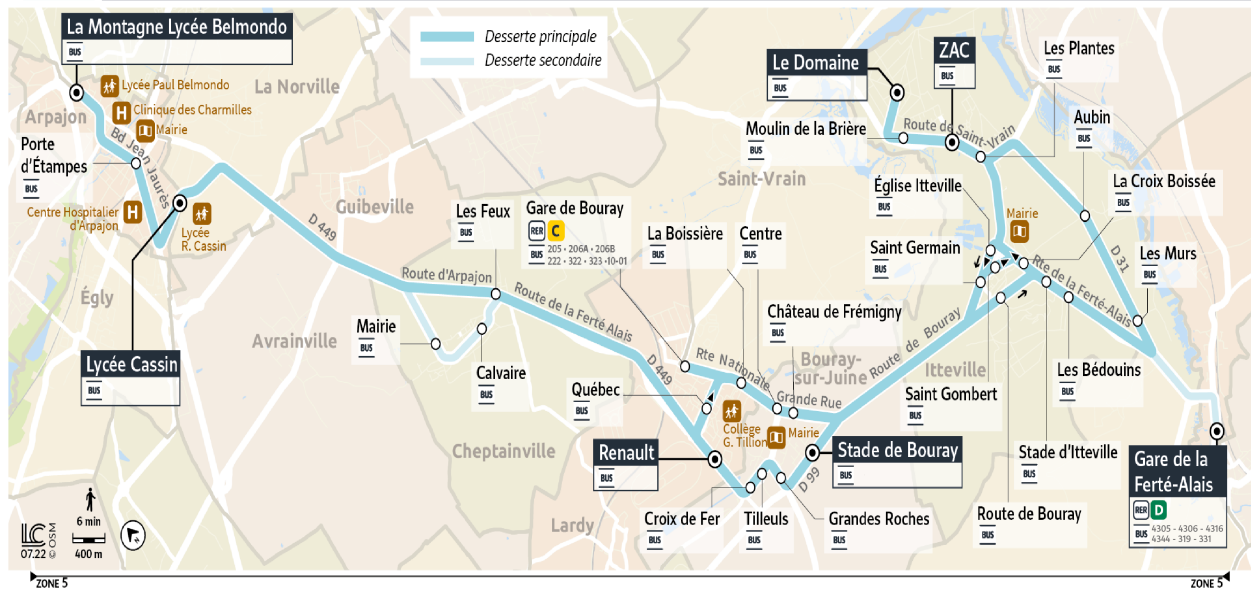

4323

Direction : ITTEVILLE Le Domaine

4323 Arpajon ↔ Itteville ↔ La Ferté-Alais

Horaires valables du lundi 4 septembre 2023 au dimanche 7 juillet 2024

Du lundi au vendredi en période scolaire

ARPAJON	La Montagne - Lycée Belmondo	13:30	15:25		16:35		17:00	17:25	17:30	18:00
	Porte d'Étampes	13:37	15:35		16:45		17:10	17:32	17:40	18:07
	Lycée Cassin	13:45	15:40	15:40	16:50	16:40	17:15	17:40	17:45	18:15
CHEPTAINVILLE	Les Feux	13:54	15:49	15:49	16:59	16:49	17:24	17:49	17:54	18:24
LARDY	Québec	14:00	15:56	15:55	17:06	16:55	17:31	17:55	18:01	18:30
	Gare de Bouray	14:02	15:58	15:57	17:08	16:57	17:33	17:57	18:03	18:32
	Renault	14:05		16:00		17:00		18:00		18:35
BOURAY-SUR-JUINE	Croix de Fer	14:05		16:01		17:01		18:01		18:35
	Tilleuls	14:06		16:02		17:02		18:02		18:36
	Grandes Roches	14:06		16:02		17:02		18:03		18:36
LARDY	Stade	14:08		16:03		17:03		18:04		18:38
	La Boissière		16:00		17:10		17:35		18:05	
	Centre		16:01		17:11		17:36		18:06	
BOURAY-SUR-JUINE	Château de Frémigny		16:02		17:12		17:37		18:07	
	Route de Bouray	14:12	16:07	16:07	17:17	17:07	17:42		18:12	18:42
	Saint Germain	14:12	16:07	16:07	17:17	17:07	17:42		18:12	18:42
ITTEVILLE	Saint Gombert	14:13	16:08	16:08	17:18	17:08	17:43		18:13	18:43
	Stade	14:15	16:09	16:09	17:19	17:09	17:44		18:14	18:45
	Les Bédouins	14:15	16:09	16:09	17:19	17:09	17:44		18:14	18:45
	Les Murs	14:18	16:12	16:12	17:22	17:12	17:47		18:17	18:48
	Aubin	14:19	16:14	16:14	17:24	17:14	17:49		18:19	18:49
	Les Plantes	14:22	16:17	16:17	17:27	17:17	17:52		18:22	18:52
	ZAC	14:22	16:17	16:17	17:27	17:17	17:52		18:22	18:52
	Moulin de la Brière	14:23	16:18	16:18	17:28	17:18	17:53		18:23	18:53
	Le Domaine	14:24	16:19	16:19	17:29	17:19	17:54	18:19	18:24	18:54

Note(s) de renvoi :

4323

Direction :
ARPAJON La Montagne - Lycée Belmondo

4323 Arpajon ↔ Itteville ↔ La Ferté-Alais

Horaires valables du lundi 4 septembre 2023 au dimanche 7 juillet 2024

Du lundi au vendredi en période scolaire