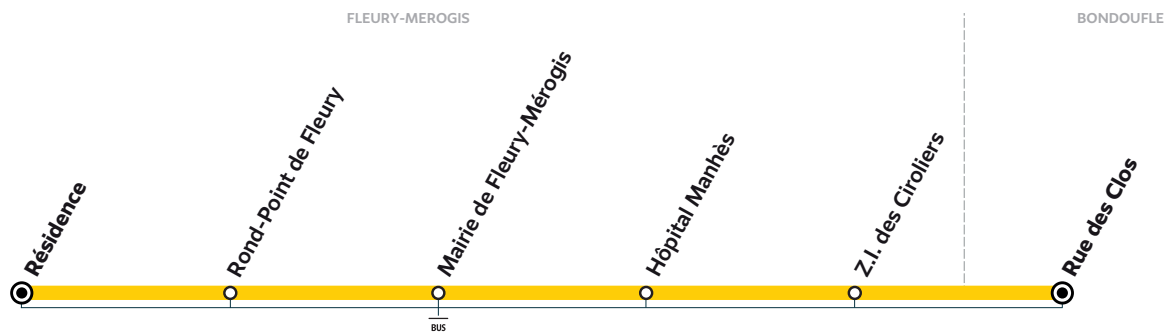

413F

FLEURY-MEROGIS Résidence → BONDOUFLE Rue des Clos

ZONE 5

Horaires valables à compter du 13 novembre 2023

Nouveaux horaires. Période de travaux.

	Du lundi au vendredi	
FLEURY-MEROGIS	Résidence	7:57
	Hôpital Manhès	8:02
BONDOUFLE	Rue des Clos	8:10

413F

BONDOUFLE Rue des Clos → FLEURY-MEROGIS Résidence

ZONE 5

Horaires valables à compter du 13 novembre 2023

Lundi, mardi, jeudi et vendredi		
BONDOUFLE	Rue des Clos	17:20
FLEURY-MEROGIS	Hôpital Manhès	17:29
	Résidence	17:34

Nouveaux horaires. Période de travaux.

Mercredi		
BONDOUFLE	Rue des Clos	12:40
FLEURY-MEROGIS	Hôpital Manhès	12:49
	Résidence	12:54

Circule uniquement en période scolaire.
Ne circule pas le mercredi.

Circule uniquement le mercredi en période scolaire.