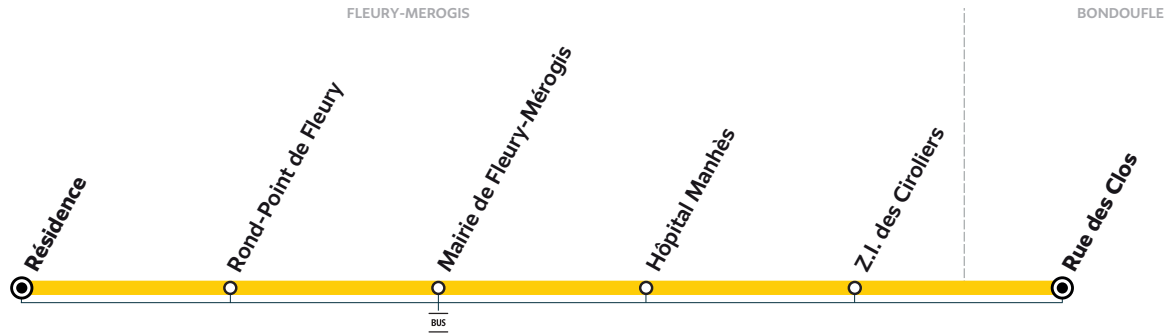

413F

FLEURY-MEROGIS Résidence → BONDOUFLE Rue des Clos

ZONE 5

Horaires valables à compter du 13 novembre 2023

Nouveaux horaires. Période de travaux.

	Du lundi au vendredi	
FLEURY-MEROGIS	Résidence	7:57
	Hôpital Manhès	8:02
BONDOUFLE	Rue des Clos	8:10

413F

BONDOUFLE Rue des Clos → FLEURY-MEROGIS Résidence

ZONE 5

Horaires valables à compter du 13 novembre 2023

Lundi, mardi, jeudi et vendredi		
BONDOUFLE	Rue des Clos	17:20
FLEURY-MEROGIS	Hôpital Manhès	17:29
	Résidence	17:34

Nouveaux horaires. Période de travaux.

Mercredi		
BONDOUFLE	Rue des Clos	12:40
FLEURY-MEROGIS	Hôpital Manhès	12:49
	Résidence	12:54

Circule uniquement en période scolaire.
Ne circule pas le mercredi.

Circule uniquement le mercredi en période scolaire.