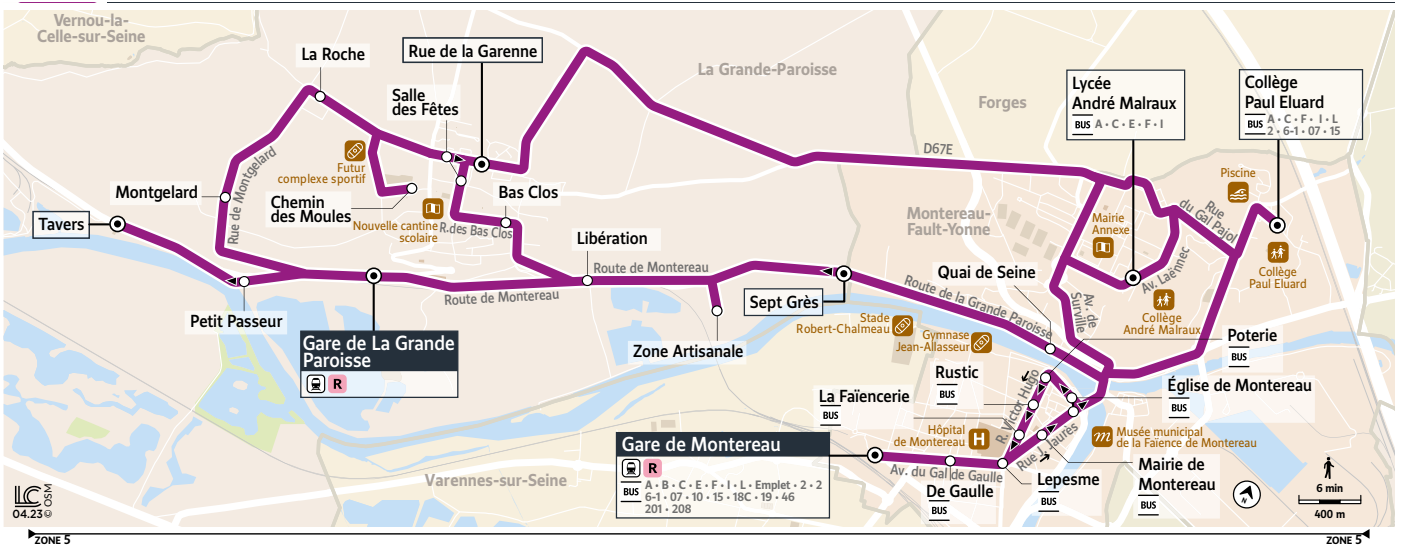

Horaires valables du 4 septembre 2023 au 1<sup>er</sup> septembre 2024

Ne circule pas les week-ends et les jours fériés

## Du lundi au vendredi

				3	3	3	3	4	
LA GRANDE-PAROISSE	Rue de la Garenne	.....	.....	6:52	.....	.....	.....	8:19	
	Salle des Fêtes	.....	.....	6:53	.....	.....	.....	8:20	
	Bas Clos	.....	.....	6:55	.....	.....	.....	8:22	
	Sept Grès	.....	.....	.....	7:13	7:53	.....	.....	
	Zone Artisanale	.....	.....	.....	.....	7:55	.....	.....	
	Libération	.....	.....	.....	7:15	7:57	.....	.....	
	Petit Passeur	.....	.....	.....	7:17	.....	.....	.....	
	Tavers	.....	.....	.....	7:18	.....	.....	.....	
	Gare de La Grande Paroisse	5:13	6:15	7:02	7:31	.....	.....	8:29	8:48
	Montgelard	5:16	6:18	7:05	7:33	.....	.....	8:32	8:51
	La Roche	5:19	6:21	7:08	7:36	.....	.....	8:35	8:54
	Chemin des Moules	5:21	6:23	7:10	7:38	.....	.....	8:37	8:56
	Salle des Fêtes	5:24	6:26	7:13	.....	.....	.....	8:40	8:59
	Bas Clos	5:27	6:29	7:16	.....	8:00	.....	8:43	9:02
	Libération	5:30	6:32	7:19	.....	.....	.....	8:46	9:05
Zone Artisanale	5:32	6:34	7:21	.....	.....	.....	8:48	9:07	
Rue de la Garenne	.....	.....	.....	7:41	8:03	8:04	.....	.....	
MONTEREAU-FAULT-YONNE	Quai de Seine	5:35	6:37	7:24	.....	.....	.....	8:51	9:10
	Lycée André Malraux	.....	.....	.....	7:52	8:15	8:16	8:56	.....
	Collège Paul Eluard	.....	.....	.....	7:56	8:19	8:20	9:00	.....
	Eglise de Montereau-Fault-Yonne	5:38	6:40	7:27	8:04	.....	.....	9:07	9:13
	Poterie	5:39	6:41	7:28	8:05	.....	.....	9:08	9:14
	Rustic	5:40	6:42	7:29	8:06	.....	.....	9:09	9:15
	La Faïencerie	5:41	6:43	7:30	8:07	.....	.....	9:10	9:16
	Place Lapesme	5:42	6:44	7:31	8:08	.....	.....	9:11	9:17
	De Gaulle	5:43	6:45	7:32	8:09	.....	.....	9:12	9:18
	Gare de Montereau-Fault-Yonne	5:45	6:47	7:34	8:11	.....	.....	9:14	9:20