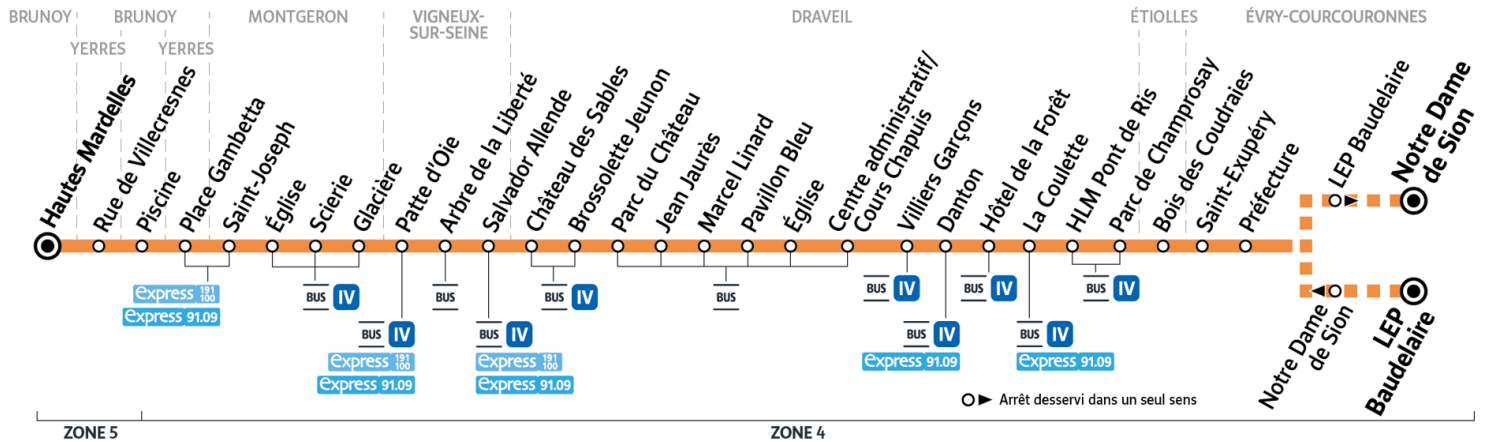

501

Direction :

Horaires valables à compter du 04 septembre 2023

		Du lundi au vendredi
BRUNOY	Hautes Mardelles	6:42
YERRES	Rue de Villecresnes	6:46
BRUNOY	Piscine	6:49
YERRES	Place Gambetta	6:50
MONTGERON	Saint Joseph	6:53
	Eglise	6:56
	Scierie	7:01
	Glacière	7:02
VIGNEUX-SUR-SEINE	Patte d'Oie	7:04
	Mairie Arbre de la Liberté	7:07
	Salvador Allende (rue Pierre Brossolette)	7:11
DRAVEIL	Château des Sables	7:12
	Brossolette Jeunon	7:14
	Parc du Château	7:15
	Jean Jaurès	7:16
	Marcel Linard	7:17
	Pavillon Bleu	7:18
	Eglise	7:21
	Centre Administratif Cour Chapuis	7:22
	Villiers Garçons	7:24
	Danton	7:26
	Hôtel de la Forêt	7:28
	La Coulette	7:30
	HLM Pont de Ris	7:33
Parc de Champrosay	7:34	
ETIOLLES	Bois des Coudraies	7:43
EVRY-COURCOURONNES	Saint Exupéry	7:47
	Préfecture	7:50
	Lycée Baudelaire	7:55
	Lycée Notre Dame de Sion	8:00