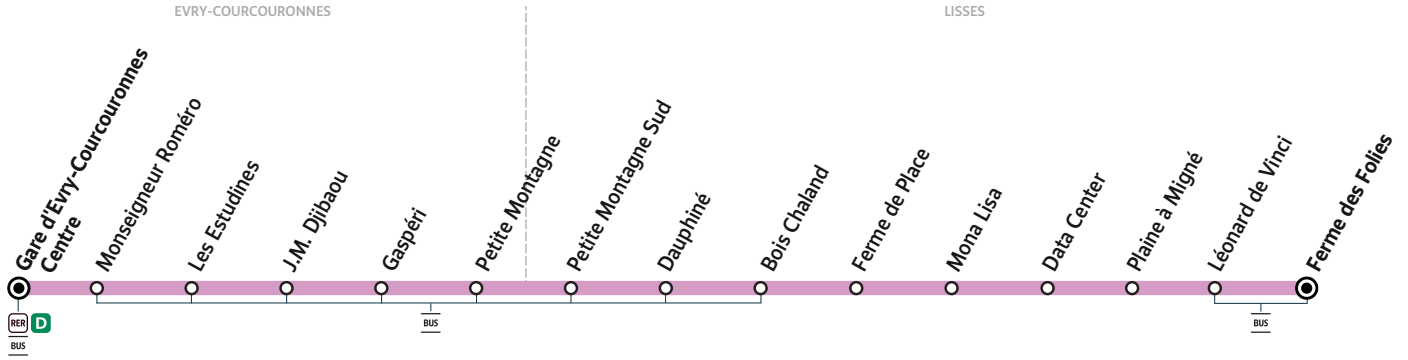

416

Gare d'EVRY-COURCOURONNES Centre → LISSES Ferme des Folies

ZONE 5

Horaires valables à compter du 13 novembre 2023

Nouveaux horaires. Période de travaux.

Du lundi au vendredi

		TAD	TAD	TAD						TAD	TAD		
EVRY-COURCOURONNES	Gare d'Evry-Courcouronnes Centre	5:36	5:51	6:17	6:36	7:06	7:36	8:06	8:36	13:07	13:24	14:52	15:22
LISSES	Dauphiné	5:46	6:01	6:27	6:46	7:16	7:46	8:16	8:46	13:18	13:35	15:02	15:32
	Mona Lisa	5:51	6:06	6:32	6:51	7:21	7:52	8:22	8:51	13:23	13:40	15:07	15:37
	Plaine à Migné	5:53	6:08	6:34	6:53	7:23	7:54	8:24	8:53	13:25	13:42	15:09	15:39
	Léonard de Vinci	5:54	6:09	6:35	6:54	7:24	7:55	8:25	8:54	13:26	13:43	15:10	15:40
	Ferme des Folies	5:55	6:10	6:36	6:55	7:25	7:56	8:26	8:55	13:27	13:44	15:11	15:41

Du lundi au vendredi

EVRY-COURCOURONNES	Gare d'Evry-Courcouronnes Centre	15:52	16:21	16:50	17:20	17:51	18:21	18:51	19:22	19:51	20:04	20:34
LISSES	Dauphiné	16:02	16:32	17:01	17:31	18:02	18:32	19:02	19:32	20:01		
	Mona Lisa	16:07	16:37	17:07	17:37	18:08	18:37	19:07	19:37	20:06		
	Plaine à Migné	16:09	16:39	17:09	17:39	18:10	18:39	19:09	19:39	20:08		
	Léonard de Vinci	16:10	16:40	17:10	17:40	18:11	18:40	19:10	19:40	20:09		
	Ferme des Folies	16:11	16:41	17:11	17:41	18:12	18:41	19:11	19:41	20:10	20:20	20:50

Du lundi au vendredi

											TAD	TAD	TAD
LISSES	Ferme des Folies	16:15	16:45	17:15	17:45	18:16	18:45	19:15	19:45	20:15	20:34	21:04	22:35
	Léonard de Vinci	16:16	16:46	17:16	17:46	18:17	18:46	19:16	19:46	20:16	20:35	21:05	22:36
	Plaine à Migné	16:18	16:48	17:18	17:48	18:19	18:48	19:18	19:48	20:18	20:37	21:07	22:38
	Mona Lisa	16:20	16:50	17:20	17:50	18:21	18:50	19:20	19:50	20:20	20:39	21:09	22:40
	Dauphiné	16:24	16:54	17:24	17:54	18:25	18:54	19:24	19:54	20:24	20:43	21:13	22:44
EVRY-COURCOURONNES	Gare d'Evry-Courcouronnes Centre	16:35	17:05	17:35	18:05	18:36	19:04	19:34	20:04	20:34	20:53	21:23	22:54