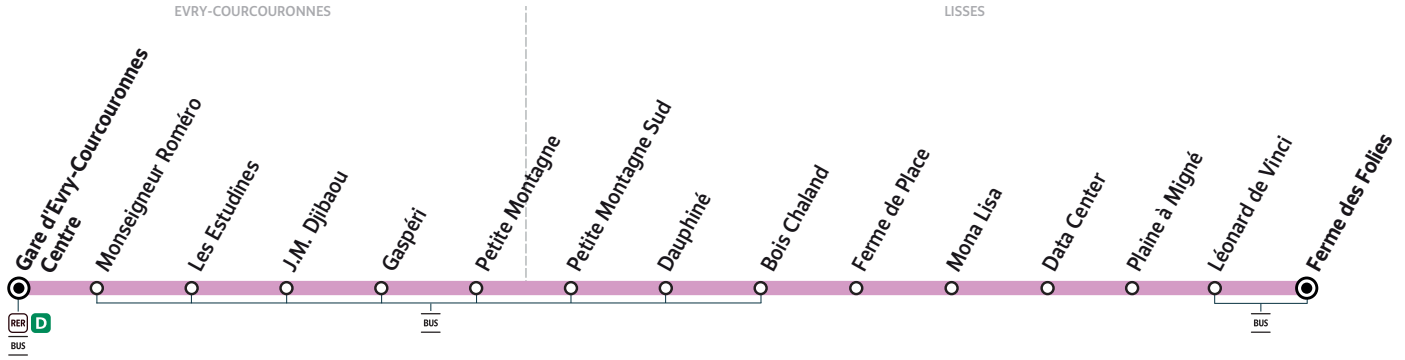

Du lundi au vendredi

EVRY-COURCOURONNES	Gare d'Evry-Courcouronnes Centre	15:52	16:21	16:50	17:20	17:51	18:21	18:51	19:22	19:51	20:04	20:34
LISSES	Dauphiné	16:02	16:32	17:01	17:31	18:02	18:32	19:02	19:32	20:01		
	Mona Lisa	16:07	16:37	17:07	17:37	18:08	18:37	19:07	19:37	20:06		
	Plaine à Migné	16:09	16:39	17:09	17:39	18:10	18:39	19:09	19:39	20:08		
	Léonard de Vinci	16:10	16:40	17:10	17:40	18:11	18:40	19:10	19:40	20:09		
	Ferme des Folies	16:11	16:41	17:11	17:41	18:12	18:41	19:11	19:41	20:10	20:20	20:50

416

LISSES Ferme des Folies → Gare d'EVRY-COURCOURONNES Centre

ZONE 5

Horaires valables à compter du 13 novembre 2023

Nouveaux horaires. Période de travaux.

Du lundi au vendredi

										TAD	TAD	TAD		
LISSES	Ferme des Folies	5:55	6:10	6:43	7:15	7:44	8:14	8:44	13:39	14:20	14:50	15:20	15:45	
	Léonard de Vinci			6:44	7:16	7:45	8:15	8:45	13:40	14:21	14:51	15:21	15:46	
	Plaine à Migné			6:46	7:18	7:47	8:17	8:47	13:42	14:23	14:53	15:23	15:48	
	Mona Lisa			6:48	7:20	7:49	8:19	8:49	13:44	14:25	14:55	15:25	15:50	
	Dauphiné			6:52	7:24	7:53	8:23	8:53	13:48	14:29	14:59	15:29	15:54	
EVRY-COURCOURONNES	Gare d'Evry-Courcouronnes Centre	6:11	6:26	7:01	7:34	8:03	8:33	9:03	13:58	14:39	15:09	15:39	16:05	

Du lundi au vendredi

											TAD	TAD	TAD
LISSES	Ferme des Folies	16:15	16:45	17:15	17:45	18:16	18:45	19:15	19:45	20:15	20:34	21:04	22:35
	Léonard de Vinci	16:16	16:46	17:16	17:46	18:17	18:46	19:16	19:46	20:16	20:35	21:05	22:36
	Plaine à Migné	16:18	16:48	17:18	17:48	18:19	18:48	19:18	19:48	20:18	20:37	21:07	22:38
	Mona Lisa	16:20	16:50	17:20	17:50	18:21	18:50	19:20	19:50	20:20	20:39	21:09	22:40
	Dauphiné	16:24	16:54	17:24	17:54	18:25	18:54	19:24	19:54	20:24	20:43	21:13	22:44
EVRY-COURCOURONNES	Gare d'Evry-Courcouronnes Centre	16:35	17:05	17:35	18:05	18:36	19:04	19:34	20:04	20:34	20:53	21:23	22:54