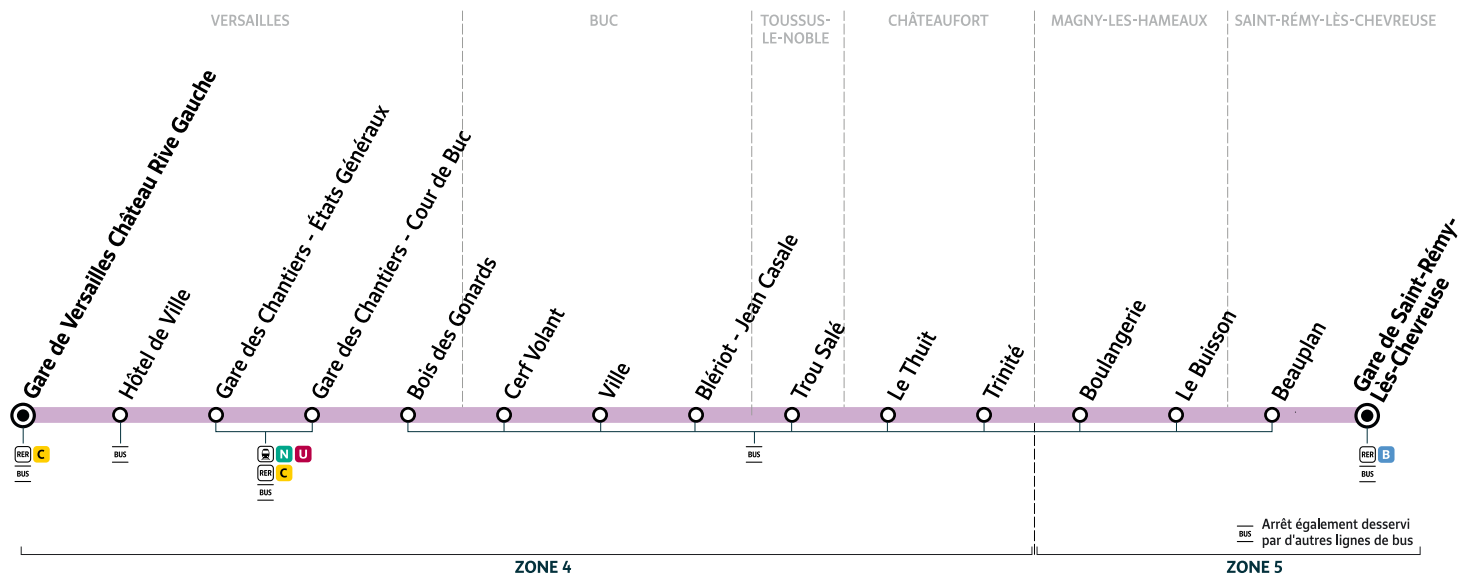

Horaires valables à compter du lundi 5 décembre 2022

		Du lundi au vendredi							
VERSAILLES	Gare de Versailles Château Rive Gauche	16:20	16:55	17:20	17:50	18:20	18:50	19:25	
	Hôtel de Ville	16:24	16:59	17:25	17:55	18:25	18:55	19:29	
	Gare des Chantiers - États Généraux	16:27	17:02	17:29	17:59	18:29	18:59	19:31	
	Gare des Chantiers - Cour de Buc	16:29	17:04	17:31	18:01	18:31	19:01	19:33	
	Bois des Gonards	16:30	17:05	17:32	18:02	18:32	19:02	19:34	
BUC	Cerf Volant	16:31	17:06	17:33	18:03	18:33	19:03	19:35	
	Ville	16:34	17:09	17:36	18:06	18:36	19:06	19:37	
	Blériot - Jean Casale	16:37	17:12	17:39	18:09	18:39	19:09	19:39	
TOUSSUS-LE-NOBLE	Trou Salé	16:42	17:17	17:44	18:14	18:44	19:14	19:44	
CHÂTEAUFORT	Le Thuit	16:46	17:21	17:48	18:18	18:48	19:18	19:48	
	Trinité	16:48	17:23	17:50	18:20	18:50	19:20	19:50	
MAGNY-LES-HAMEAUX	Boulangerie	16:51	17:26	17:53	18:23	18:53	19:23	19:53	
	Le Buisson	16:54	17:29	17:56	18:26	18:56	19:25	19:55	
SAINT-RÉMY-LÈS-CHEVREUSE	Beauplan	16:58	17:33	18:00	18:30	19:00	19:29	19:59	
	Gare de Saint-Rémy-Lès-Chevreuse	17:04	17:39	18:06	18:36	19:06	19:34	20:04	

Correspondance garantie - Attente du bus si retard du train inférieur ou égal à 5 minutes.

i Bon à savoir

- Pas de service le samedi, dimanche et jours fériés.
- Ces horaires sont donnés à titre indicatif et les conducteurs Keolis Vélizy Vallée de la Bièvre s'efforcent de les respecter. Toutefois, les aléas de la circulation peuvent retarder l'heure de passage indiquée. Faites signe au conducteur pour obtenir l'arrêt de votre bus.