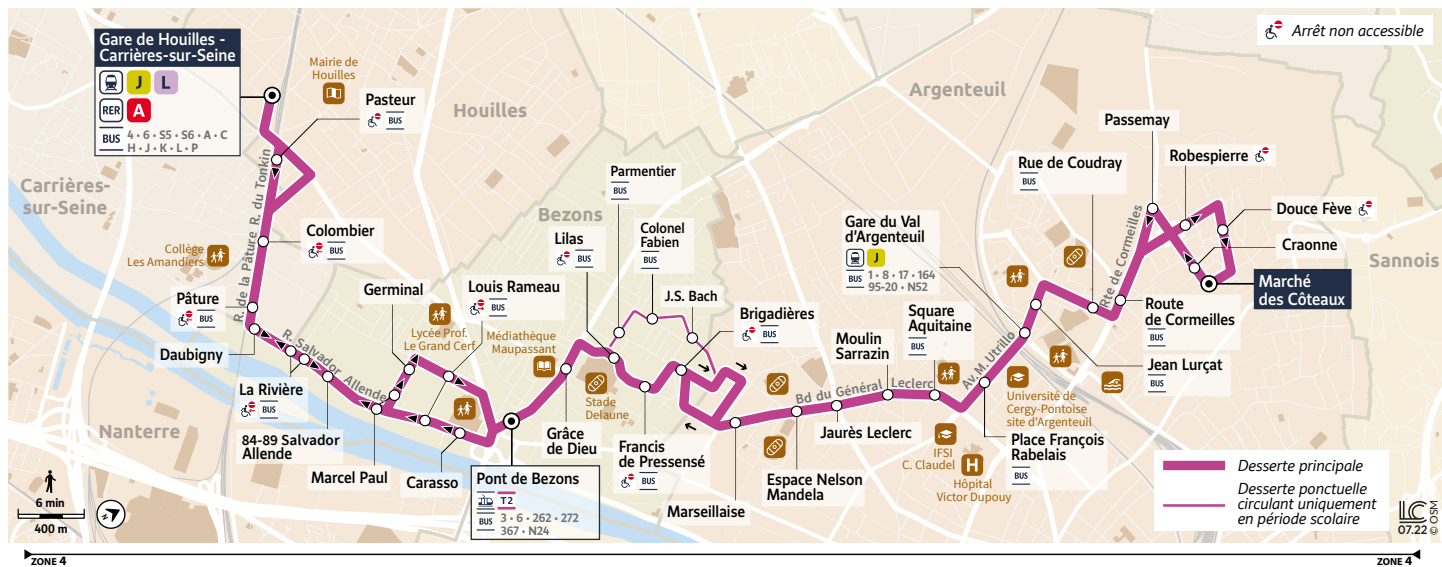

34

ARGENTEUIL Marché des Côteaux → Gare de HOUILLES - CARRIÈRES-SUR-SEINE

Horaires valables du 28 août au 24 décembre 2023 et du 8 janvier au 14 juillet 2024

		Du lundi au vendredi														
ARGENTEUIL	Marché des Côteaux	5:30	6:00	6:20	6:40	6:55	7:08	7:25	7:32	7:40	7:55	8:10	8:27	8:40	8:55	9:15
	Jean Lurçat	5:34	6:04	6:24	6:44	6:59	7:12	7:31	7:38	7:46	8:01	8:17	8:34	8:47	9:02	9:21
	Gare du Val d'Argenteuil	5:35	6:06	6:26	6:46	7:01	7:14	7:32	7:39	7:47	8:02	8:18	8:35	8:48	9:03	9:22
	Square Aquitaine	5:38	6:09	6:29	6:49	7:04	7:17	7:36	7:43	7:51	8:06	8:22	8:39	8:52	9:07	9:26
	Marseillaise	5:42	6:13	6:33	6:53	7:09	7:22	7:41	7:48	7:56	8:12	8:28	8:45	8:58	9:13	9:32
BEZONS	Pont de Bezons	5:50	6:21	6:41	7:02	7:20	7:33	7:52		8:07	8:23	8:39	8:56	9:09	9:24	9:43
	Carasso	5:51	6:22	6:42	7:04	7:22	7:34	7:54		8:09	8:25	8:41	8:58	9:10	9:25	9:44
	La Rivière	5:55	6:28	6:48	7:12	7:30	7:38	8:02		8:17	8:33	8:49	9:06	9:13	9:30	9:49
HOUILLES	Gare de Houilles - Carrières-sur-Seine	6:01	6:34	6:54	7:22	7:40	7:47	8:12		8:27	8:43	8:59	9:13	9:20	9:37	9:56