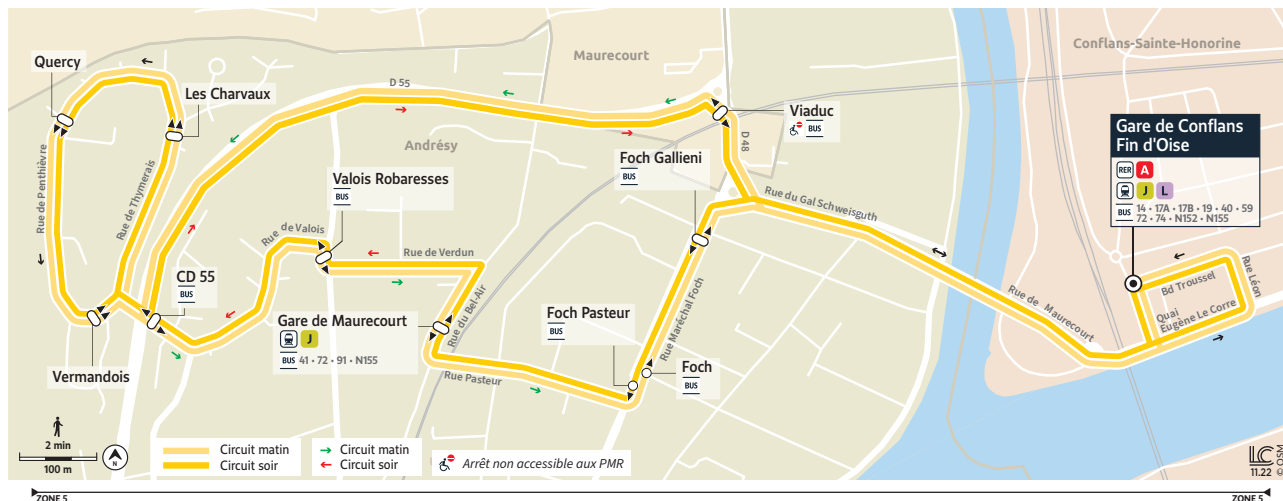

Horaires valables à compter du 9 mai 2023

Gare de CONFLANS Fin d'Oise

ANDRESY Les Charvaux

Gare de CONFLANS Fin d'Oise ↔ ANDRESY Les Charvaux

Gare de CONFLANS Fin d'Oise ↔ ANDRESY Les Charvaux
Circuit du matin

		Samedi								
	RER A en provenance de Paris	6:40	8:09	9:49	10:29	11:09	12:49			
	Train J en provenance de Paris	6:51	8:21	9:51	11:21	12:51				
CONFLANS-SAINTE-HONORINE	Gare de Conflans Fin d'Oise - Quai A3	6:57	7:42	8:27	9:12	9:57	10:42	11:27	12:12	12:57
MAURECOURT	Viaduc	7:00	7:45	8:30	9:15	10:00	10:45	11:30	12:15	13:00
ANDRESY	Les Charvaux	7:03	7:48	8:33	9:18	10:03	10:48	11:33	12:18	13:03
	Quercy	7:04	7:49	8:34	9:19	10:04	10:49	11:34	12:19	13:04
	Vermandois	7:06	7:51	8:36	9:21	10:06	10:51	11:36	12:21	13:06
	CD55	7:07	7:52	8:37	9:22	10:07	10:52	11:37	12:22	13:07
	Valois Robaresses	7:08	7:53	8:38	9:23	10:08	10:53	11:38	12:23	13:08
	Gare de Maurecourt	7:09	7:54	8:39	9:24	10:09	10:54	11:39	12:24	13:09
	Foch	7:10	7:55	8:40	9:25	10:10	10:55	11:40	12:25	13:10
	Foch Gallieni	7:11	7:56	8:41	9:26	10:11	10:56	11:41	12:26	13:11
CONFLANS-SAINTE-HONORINE	Gare de Conflans Fin d'Oise	7:15	8:00	8:45	9:30	10:15	11:00	11:45	12:30	13:15
	RER A à destination de Paris	7:24	8:17	8:57	9:37	10:17	11:57	12:37		
	Train J à destination de Paris	7:29	8:59	10:29	11:59	13:29				

Gare de CONFLANS Fin d'Oise ↔ ANDRESY Les Charvaux
Circuit du soir

		Samedi									
	RER A en provenance de Paris	13:29	14:09	15:49	16:29	17:09	18:09	18:09	19:29	20:30	
	Train J en provenance de Paris			15:51			18:51	19:21	20:21		
CONFLANS-SAINTE-HONORINE	Gare de Conflans Fin d'Oise - Quai A3	13:40	14:25	15:10	16:00	16:45	17:25	18:15	19:00	19:45	20:37
ANDRESY	Foch Gallieni	13:44	14:29	15:14	16:04	16:49	17:29	18:19	19:04	19:49	20:41
	Foch	13:45	14:30	15:15	16:05	16:50	17:30	18:20	19:05	19:50	20:42
	Gare de Maurecourt	13:46	14:31	15:16	16:06	16:51	17:31	18:21	19:06	19:51	20:43
	Valois Robaresses	13:48	14:33	15:18	16:08	16:53	17:33	18:23	19:08	19:53	20:45
	CD55	13:50	14:35	15:20	16:10	16:55	17:35	18:25	19:10	19:55	20:47
	Les Charvaux	13:51	14:36	15:21	16:11	16:56	17:36	18:26	19:11	19:56	20:48
	Quercy	13:52	14:37	15:22	16:12	16:57	17:37	18:27	19:12	19:57	20:49
	Vermandois	13:53	14:38	15:23	16:13	16:58	17:38	18:28	19:13	19:58	20:50
MAURECOURT	Viaduc	13:54	14:39	15:24	16:14	16:59	17:39	18:29	19:14	19:59	20:51
CONFLANS-SAINTE-HONORINE	Gare de Conflans Fin d'Oise	13:58	14:43	15:28	16:18	17:03	17:43	18:33	19:18	20:03	20:55
	RER A à destination de Paris	14:57	15:37	17:17	17:57	18:37	20:17				
	Train J à destination de Paris	14:59	16:29	17:59	19:29						

Informations pratiques & points de vente

Contact

Keolis Seine et Oise Est
18 rue de la Senette
78955 Carrières-sous-Poissy
01 85 10 10 33
@PoissyMur_IDFM

iledefrance-mobilites.fr
Application disponible sur :

Points de vente

ANDRESY
TABAC PRESSE ANDRESY
55 avenue des Robaresses
LE CAFE DES SPORTS
24 rue du Général Leclerc

Bon à savoir

- Pas de service les dimanches et jours fériés.
- Nos conducteurs s'efforcent en permanence de respecter ces horaires. Les conditions de circulation peuvent toutefois causer occasionnellement des retards.

19697 - 03/2023

CONSERVONS LES BONNES HABITUDES

LE MASQUE EST FORTEMENT RECOMMANDÉ, IL NOUS PROTÈGE TOUS.