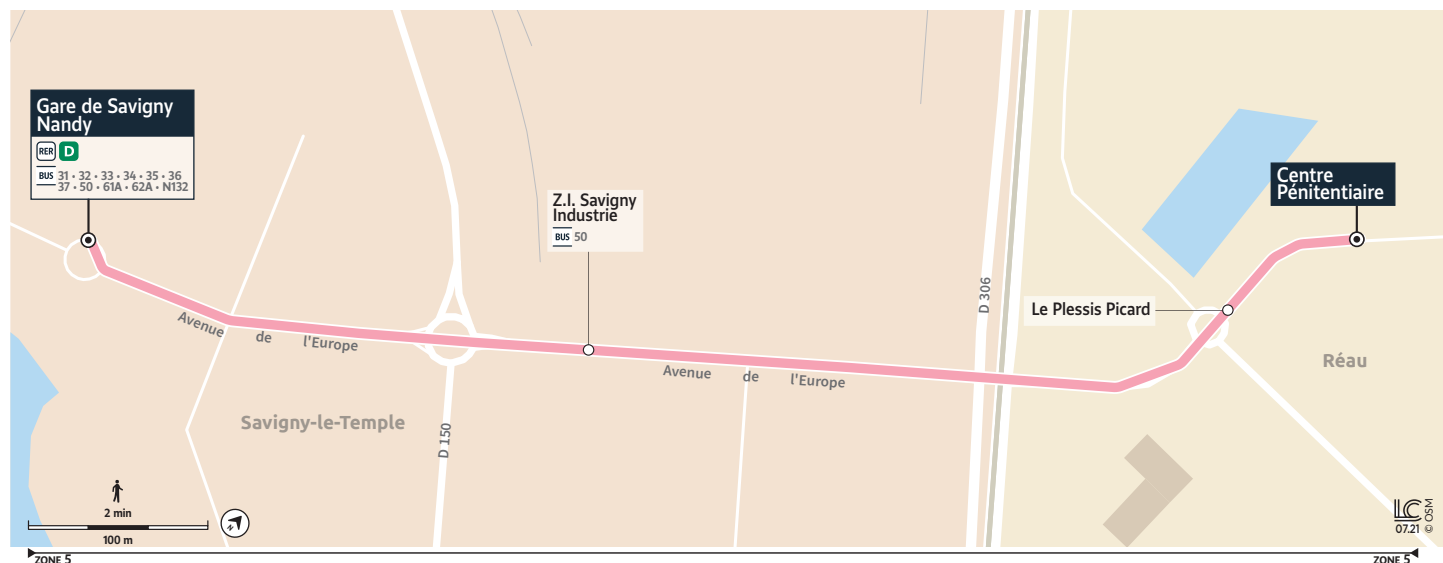

# CPSF GARE DE SAVIGNY NANDY ↔ RÉAU - CENTRE PÉNITENTIAIRE

Horaires valables du 3 janvier 2022 au 30 août 2023