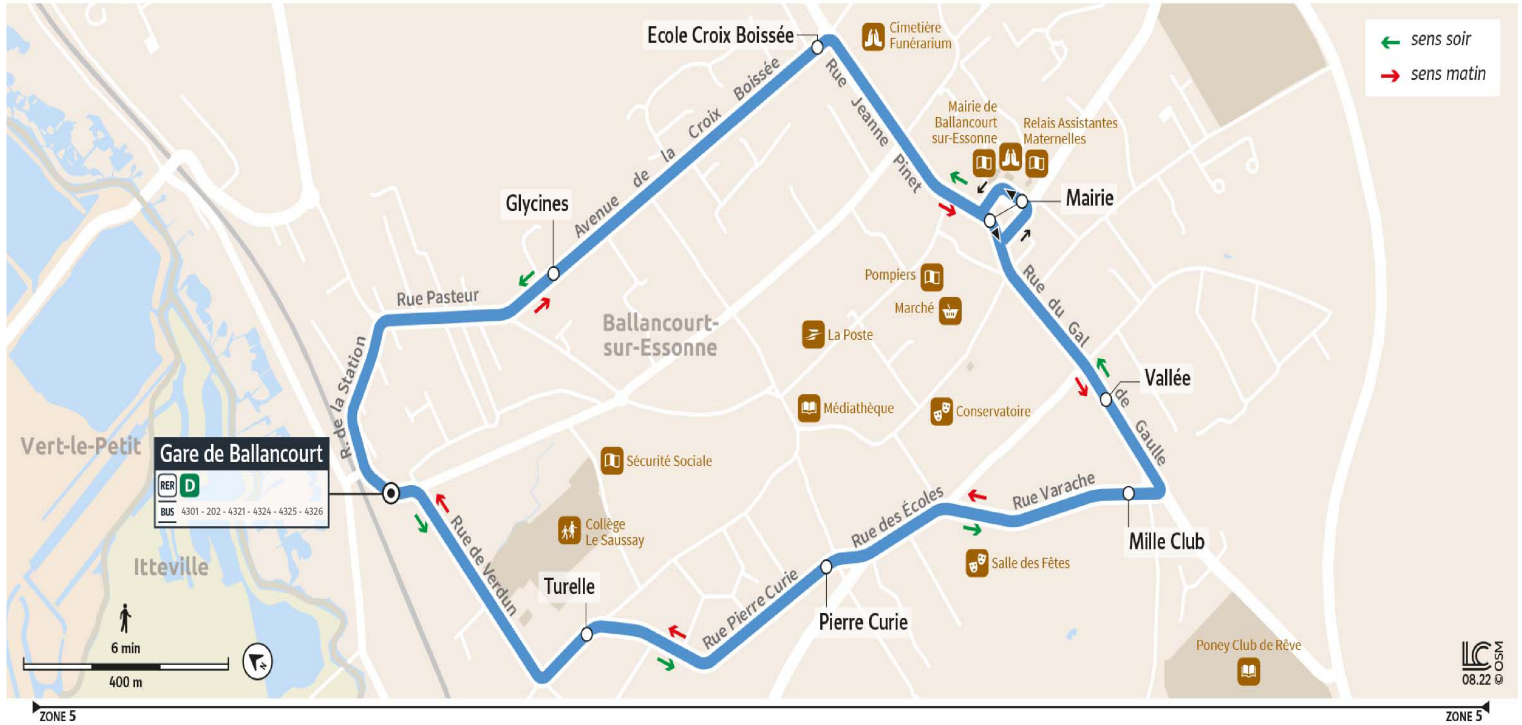

4303

Direction :
BALLANCOURT - SUR-ESSONNE Gare de Ballancourt

4303 Circulaire Gare de Ballancourt via Mairie

Horaires valables du lundi 4 septembre 2023 au dimanche 7 juillet 2024

		Du lundi au vendredi														
BALLANCOURT-SUR-ESSONNE	Gare de Ballancourt	16:27	16:43	16:58	17:13	17:28	17:48	18:03	18:18	18:33	18:48	19:03	19:18	19:33	19:48	20:03
	Turelle	16:29	16:45	17:00	17:15	17:30	17:50	18:05	18:20	18:35	18:50	19:05	19:20	19:35	19:50	20:05
	Pierre Curie	16:30	16:46	17:01	17:16	17:31	17:51	18:06	18:21	18:36	18:51	19:06	19:21	19:36	19:51	20:06
	Mille Club	16:32	16:48	17:03	17:18	17:33	17:53	18:08	18:23	18:38	18:53	19:08	19:23	19:38	19:53	20:08
	Vallée	16:33	16:49	17:04	17:19	17:34	17:54	18:09	18:24	18:39	18:54	19:09	19:24	19:39	19:54	20:09
	Mairie	16:34	16:50	17:05	17:20	17:35	17:55	18:10	18:25	18:40	18:55	19:10	19:25	19:40	19:55	20:10
	Ecole Croix Boissée	16:36	16:52	17:07	17:22	17:37	17:57	18:12	18:27	18:42	18:57	19:12	19:27	19:42	19:57	20:12
	Glycines	16:39	16:55	17:10	17:25	17:40	18:00	18:15	18:30	18:45	19:00	19:15	19:30	19:45	20:00	20:15
	Gare de Ballancourt	16:41	16:57	17:12	17:27	17:42	18:02	18:17	18:32	18:47	19:02	19:17	19:32	19:47	20:02	20:17