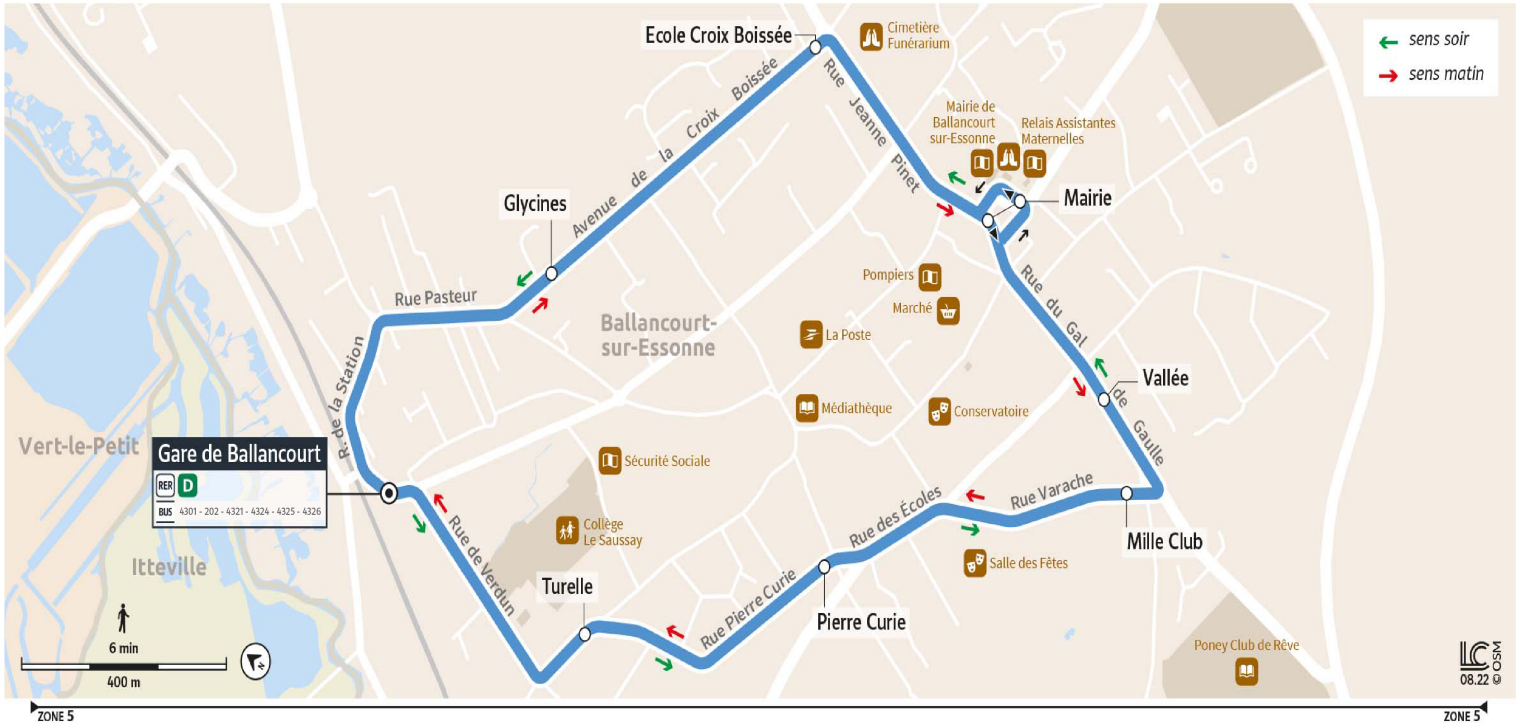

# 4303

Direction :  
**BALLANCOURT - SUR - ESSONNE Gare de Ballancourt**

**4303**  Circulaire Gare de Ballancourt via Mairie

Horaires valables du lundi 4 septembre 2023 au dimanche 7 juillet 2024

		Du lundi au vendredi												
<b>BALLANCOURT-SUR-ESSONNE</b>	Gare de Ballancourt	5:56	6:11	6:26	6:41	6:56	7:11	7:26	7:41	7:56	8:11	8:26	8:46	9:01
	Glycines	5:58	6:13	6:28	6:43	6:58	7:13	7:28	7:43	7:58	8:13	8:28	8:48	9:03
	Ecole Croix Boissée	6:00	6:15	6:30	6:45	7:00	7:15	7:30	7:45	8:00	8:15	8:30	8:50	9:05
	Mairie	6:02	6:17	6:32	6:47	7:02	7:17	7:32	7:47	8:02	8:17	8:32	8:52	9:07
	Vallée	6:03	6:18	6:33	6:48	7:03	7:18	7:33	7:48	8:03	8:18	8:33	8:53	9:08
	Mille Club	6:04	6:19	6:34	6:49	7:04	7:19	7:34	7:49	8:04	8:19	8:34	8:54	9:09
	Pierre Curie	6:06	6:21	6:36	6:51	7:06	7:21	7:36	7:51	8:06	8:21	8:36	8:56	9:11
	Turrelle	6:08	6:23	6:38	6:53	7:08	7:23	7:38	7:53	8:08	8:23	8:38	8:58	9:13
	Gare de Ballancourt	6:10	6:25	6:40	6:55	7:10	7:25	7:40	7:55	8:10	8:25	8:40	9:00	9:15