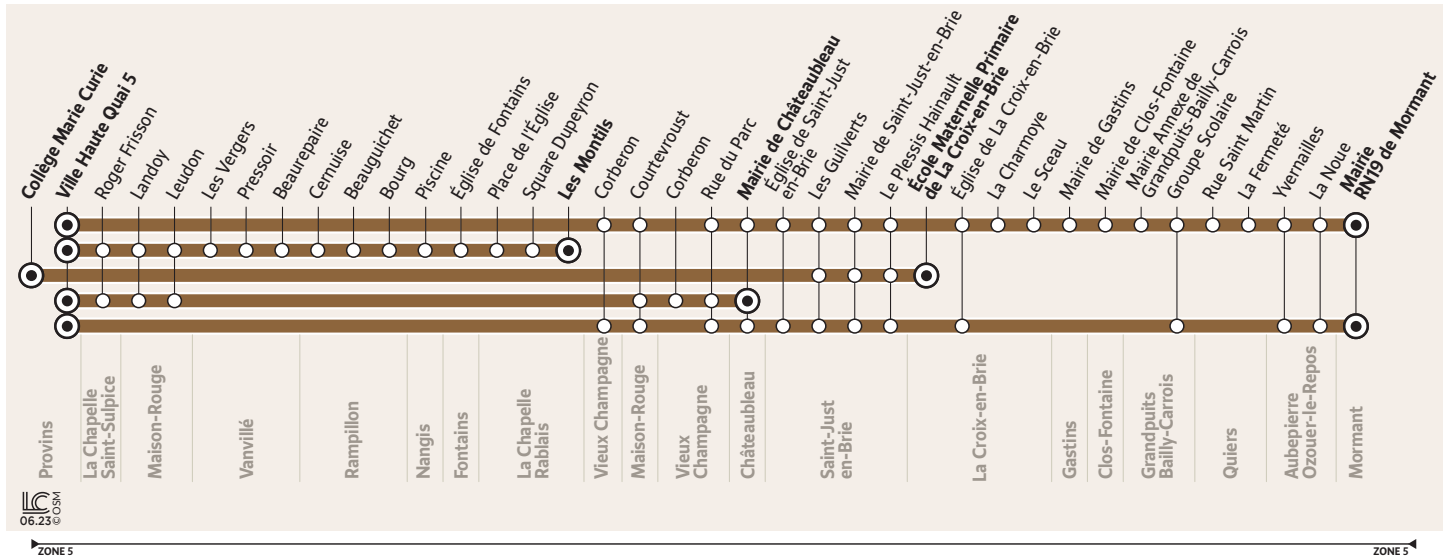

3248

PROVINS Collège Marie Curie → MORMANT Mairie - RN19 de Mormant

Horaires valables du 4 septembre 2023 au 6 juillet 2024

Du lundi au vendredi

	Périodes de fonctionnement	Du lundi au vendredi								
		SC Me	SC Me	SC Me	SC Me	SC Me	SC LMJV	SC LMJV	SC LàV	SC LàV
PROVINS	Ville Haute Quai 5		13:00	13:00	16:20	16:20	17:07		18:00	18:00
LA CHAPELLE-SAINT-SULPICE	Roger Frisson		13:10	|	16:30	|	17:22		18:12	|
MAISON-ROUGE	Landoy		13:12	|	16:32	|	17:24		18:14	|
	Leudon		13:14	|	16:34	|	17:26		18:16	|
VANVILLÉ	Les Vergers		13:20	|	16:40	|	|		18:22	|
	Pressoir		13:22	|	16:42	|	|		18:24	|
	Beaufrepaire		13:24	|	16:44	|	|		18:26	|
RAMPILLON	Cernuise		13:25	|	16:45	|	|		18:27	|
	Beauguichet		13:27	|	16:47	|	|		18:29	|
	Bourg		13:30	|	16:50	|	|		18:32	|
NANGIS	Piscine		13:38	|	16:58	|	|		18:40	|
FONTAINS	Eglise		13:43	|	17:03	|	|		18:45	|
LA CHAPELLE-RABLAIS	Place de l'Église		13:48	|	17:08	|	|		18:50	|
	Square Dupeyron		13:50	|	17:10	|	|		18:52	|
	Les Montils		13:52	|	17:12	|	|		18:54	|
VIEUX-CHAMPAGNE	Corberon			13:17		16:37	|			18:17
MAISON-ROUGE	Courtevroust			13:22		16:42	17:33			18:22
VIEUX-CHAMPAGNE	Corberon			|		|	17:36			|
	Rue du Parc			13:25		16:45	17:38			18:25
CHÂTEAUBLEAU	Mairie			13:28		16:50	17:43			18:30
SAINT-JUST-EN-BRIE	Eglise			13:31		16:52				18:33
PROVINS	Collège Marie Curie	12:40		|		|		17:15		|
SAINT-JUST-EN-BRIE	Les Guilverts	13:05		13:33		16:54		17:40		18:35
	Mairie	13:07		13:35		16:55		17:42		18:37
	Le Plessis Hainault	13:08		13:36		16:56		17:43		18:38
LA CROIX-EN-BRIE	Ecole Maternelle / Primaire	13:14		|		|		17:49		|
	Eglise			13:44		17:02				18:46
	La Charmoye			13:46		|				18:48
	Le Sceau			13:48		|				18:50
GASTINS	Mairie			13:51		|				18:53
CLOS-FONTAINE	Place			13:53		|				18:55
GRANDPUITS-BAILLY-CARROIS	Mairie Annexe			13:58		|				19:00
	Groupe Scolaire			14:02		17:09				19:04
QUIERS	Rue Saint Martin			14:06		|				19:08
	La Fermeté			14:09		|				19:11
AUBEPIERRE-OZOUEUR-LE-REPOS	Yvernaillles			14:12		17:19				19:14
	La Noue			14:14		17:22				19:16
MORMANT	Mairie RN19			14:19		17:26				19:21

PÉRIODES DE FONCTIONNEMENT

SC Période scolaire

JOURS DE FONCTIONNEMENT

LàV Lundi à Vendredi

Me Mercredi LMJV Lundi, Mardi, Jeudi & Vendredi