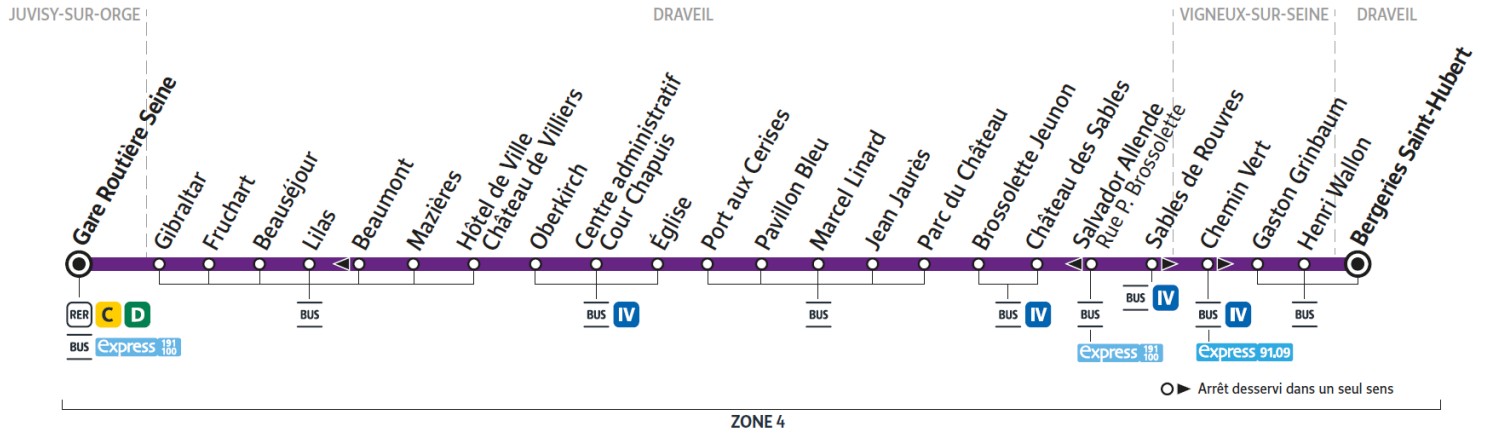

ZONE 4

Horaires valables à compter du 24 juillet 2023

		Samedi													
JUVISY-SUR-ORGE	Gare Routière Seine	8:14	8:45	9:13	9:47	10:13	10:47	11:11	11:43	12:16	12:50	13:22	13:52	14:22	
DRAVEIL	Mazières	8:21	8:51	9:20	9:54	10:20	10:54	11:18	11:50	12:23	12:57	13:29	13:59	14:30	
	Oberkirch	8:23	8:53	9:22	9:56	10:22	10:56	11:20	11:52	12:25	12:59	13:31	14:01	14:32	
	Eglise	8:24	8:55	9:24	9:58	10:24	10:58	11:22	11:54	12:27	13:01	13:33	14:03	14:34	
	Pavillon Bleu	8:26	8:57	9:26	10:00	10:26	11:00	11:24	11:57	12:29	13:03	13:35	14:05	14:37	
	Château des Sables	8:31	9:02	9:31	10:05	10:31	11:06	11:30	12:02	12:34	13:08	13:41	14:10	14:42	
VIGNEUX-SUR-SEINE	Gaston Grinbaum	8:34	9:04	9:33	10:07	10:34	11:09	11:33	12:05	12:37	13:11	13:44	14:12	14:44	
DRAVEIL	Bergeries Saint Hubert	8:37	9:07	9:36	10:10	10:37	11:12	11:36	12:08	12:40	13:14	13:47	14:15	14:47