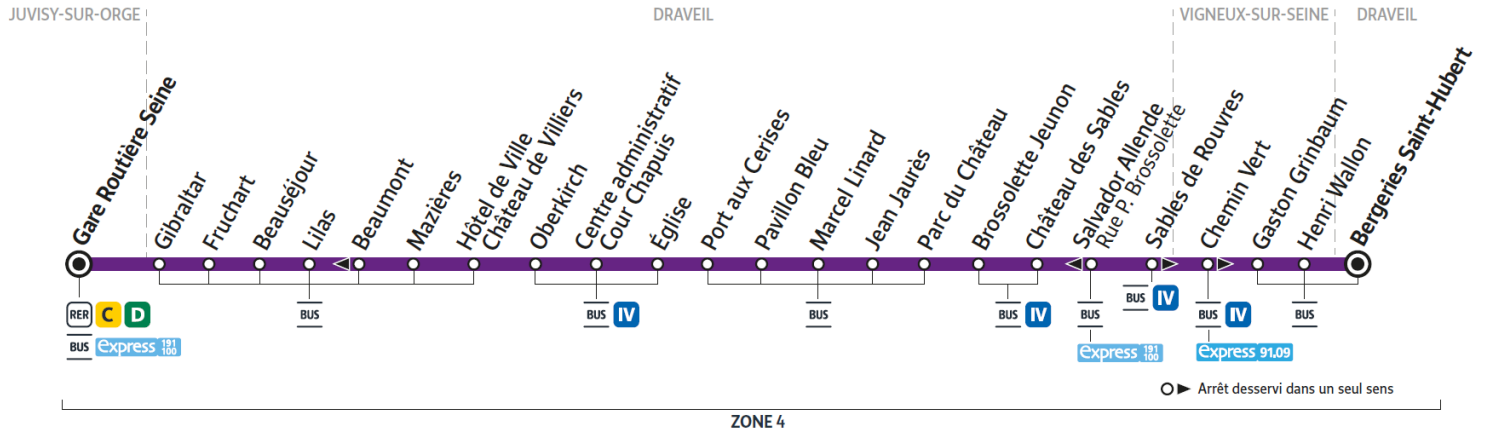

Horaires valables à compter du 24 juillet 2023

		Dimanche													
JUVISY-SUR-ORGE	Gare Routière Seine	7:30	8:00	8:30	9:00	9:30	10:00	10:30	11:00	11:30	12:00	12:30	13:00	13:30	
DRAVEIL	Mazières	7:37	8:07	8:36	9:06	9:37	10:07	10:37	11:07	11:37	12:07	12:37	13:07	13:37	
	Oberkirch	7:39	8:09	8:38	9:08	9:39	10:09	10:39	11:09	11:39	12:09	12:39	13:09	13:39	
	Eglise	7:40	8:10	8:40	9:10	9:41	10:11	10:41	11:11	11:41	12:11	12:41	13:11	13:41	
	Pavillon Bleu	7:42	8:12	8:42	9:12	9:43	10:13	10:43	11:14	11:44	12:13	12:43	13:13	13:43	
	Château des Sables	7:47	8:17	8:47	9:17	9:48	10:18	10:49	11:19	11:49	12:18	12:48	13:19	13:48	
VIGNEUX-SUR-SEINE	Gaston Grinbaum	7:50	8:20	8:49	9:19	9:50	10:21	10:52	11:22	11:52	12:21	12:51	13:22	13:50	
DRAVEIL	Bergeries Saint Hubert	7:53	8:23	8:52	9:22	9:53	10:24	10:55	11:25	11:55	12:24	12:54	13:25	13:53