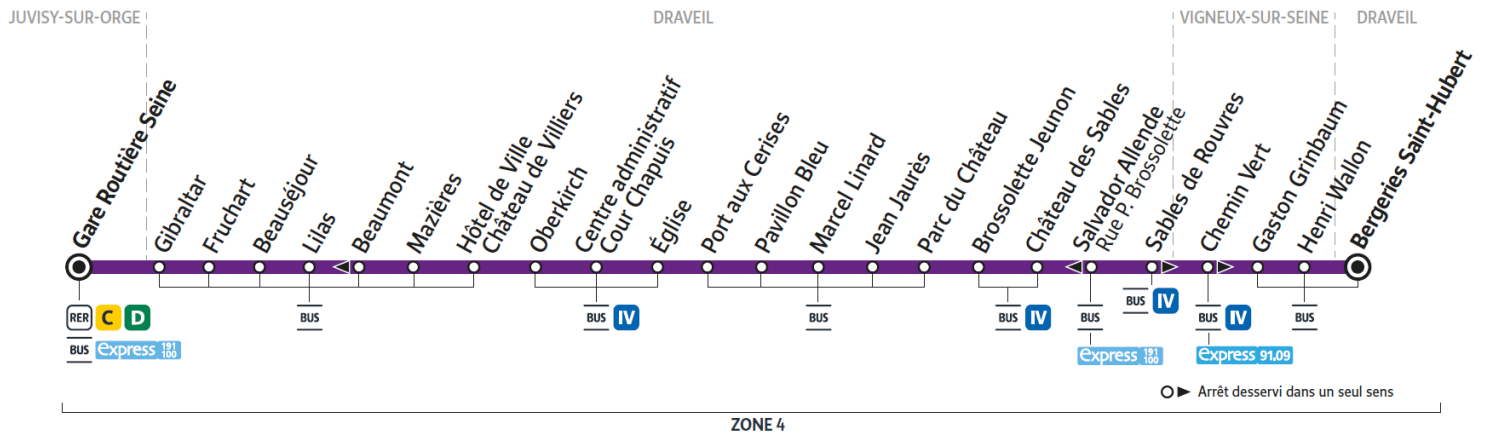

Horaires valables à compter du 24 juillet 2023

		Samedi								
DRAVEIL	Bergeries Saint Hubert	12:26	12:58	13:27	13:57	14:25	14:57	15:27	15:57	16:27
VIGNEUX-SUR-SEINE	Gaston Grinbaum	12:29	13:01	13:30	14:00	14:28	15:00	15:30	16:00	16:30
DRAVEIL	Château des Sables	12:31	13:03	13:33	14:02	14:30	15:02	15:32	16:02	16:32
	Pavillon Bleu	12:35	13:07	13:37	14:06	14:34	15:06	15:36	16:06	16:36
	Eglise	12:38	13:10	13:39	14:09	14:37	15:09	15:39	16:09	16:39
	Oberkirch	12:39	13:11	13:41	14:11	14:39	15:10	15:40	16:10	16:41
	Mazières	12:42	13:14	13:43	14:14	14:42	15:13	15:43	16:13	16:44
JUVISY-SUR-ORGE	Gare Routière Seine	12:48	13:19	13:48	14:20	14:48	15:19	15:49	16:19	16:50

ZONE 4

○ ► Arrêt desservi dans un seul sens

Horaires valables à compter du 24 juillet 2023

		Dimanche												
DRAVEIL	Bergeries Saint Hubert	7:15	7:45	8:15	8:45	9:15	9:45	10:15	10:45	11:15	11:45	12:15	12:45	13:15
VIGNEUX-SUR-SEINE	Gaston Grinbaum	7:18	7:48	8:18	8:48	9:18	9:48	10:18	10:48	11:18	11:48	12:18	12:48	13:18
DRAVEIL	Château des Sables	7:21	7:50	8:20	8:50	9:21	9:51	10:21	10:51	11:21	11:50	12:20	12:50	13:21
	Pavillon Bleu	7:25	7:54	8:24	8:54	9:25	9:55	10:25	10:55	11:25	11:54	12:24	12:54	13:25
	Eglise	7:27	7:56	8:26	8:56	9:28	9:58	10:28	10:58	11:28	11:57	12:27	12:57	13:27
	Oberkirch	7:29	7:57	8:28	8:58	9:29	9:59	10:29	10:59	11:29	11:58	12:28	12:58	13:29
	Mazières	7:31	7:59	8:30	9:00	9:32	10:02	10:32	11:02	11:32	12:01	12:31	13:01	13:31
JUVISY-SUR-ORGE	Gare Routière Seine	7:36	8:06	8:36	9:06	9:37	10:08	10:39	11:08	11:37	12:07	12:36	13:06	13:36