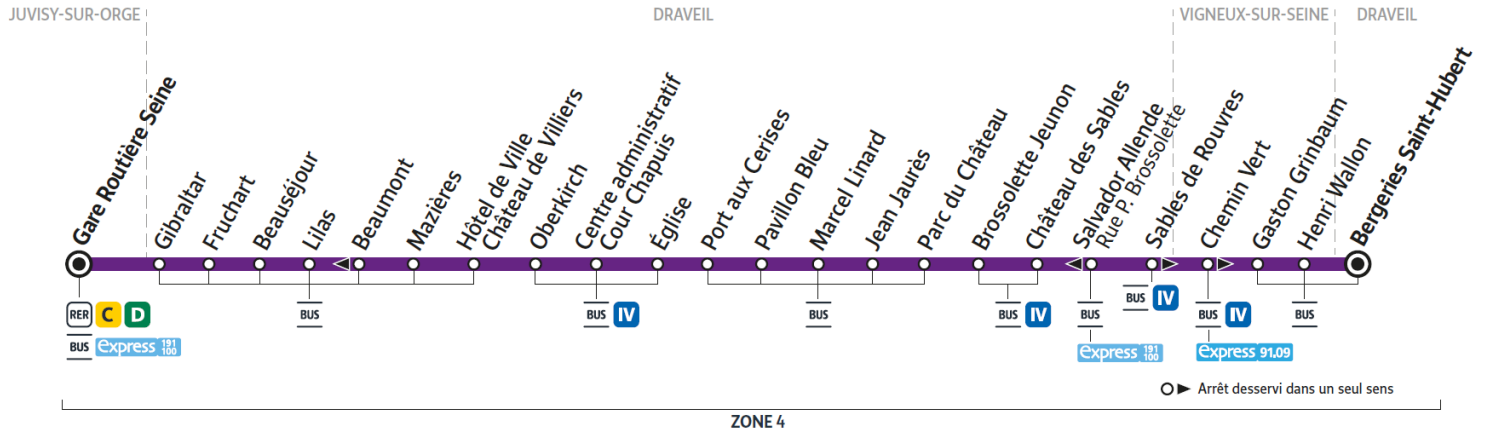

Horaires valables à compter du 24 juillet 2023

Du lundi au vendredi

DRAVEIL	Bergeries Saint Hubert	5:15	5:46	9:20	9:48	10:22	10:52	11:23	11:52	12:22	12:56	13:26	13:56	14:26
VIGNEUX-SUR-SEINE	Gaston Grinbaum	5:17	5:48	9:23	9:50	10:25	10:55	11:25	11:54	12:24	12:58	13:29	13:59	14:29
DRAVEIL	Château des Sables	5:19	5:50	9:25	9:52	10:27	10:57	11:27	11:56	12:26	13:00	13:31	14:01	14:31
	Pavillon Bleu	5:23	5:54	9:29	9:56	10:31	11:01	11:31	12:00	12:30	13:04	13:35	14:05	14:35
	Eglise	5:26	5:57	9:32	9:59	10:34	11:04	11:34	12:03	12:33	13:07	13:38	14:08	14:38
	Oberkirch	5:27	5:58	9:33	10:00	10:36	11:05	11:36	12:05	12:35	13:09	13:40	14:09	14:39
	Mazières	5:30	6:01	9:36	10:03	10:39	11:08	11:39	12:08	12:38	13:12	13:43	14:12	14:42
JUVISY-SUR-ORGE	Gare Routière Seine	5:36	6:06	9:43	10:09	10:45	11:14	11:45	12:14	12:44	13:18	13:49	14:18	14:48

Horaires valables à compter du 24 juillet 2023

		Du lundi au vendredi				
DRAVEIL	Bergeries Saint Hubert	14:56	15:26	15:57	16:32	16:55
VIGNEUX-SUR-SEINE	Gaston Grinbaum	14:59	15:29	16:00	16:35	16:58
DRAVEIL	Château des Sables	15:01	15:31	16:02	16:37	17:00
	Pavillon Bleu	15:05	15:35	16:06	16:41	17:04
	Eglise	15:08	15:38	16:09	16:44	17:07
	Oberkirch	15:10	15:40	16:11	16:46	17:09
	Mazières	15:13	15:43	16:14	16:49	17:12
JUVISY-SUR-ORGE	Gare Routière Seine	15:19	15:49	16:20	16:55	17:18

Horaires valables à compter du 24 juillet 2023

		Samedi								
DRAVEIL	Bergeries Saint Hubert	12:26	12:58	13:27	13:57	14:25	14:57	15:27	15:57	16:27
VIGNEUX-SUR-SEINE	Gaston Grinbaum	12:29	13:01	13:30	14:00	14:28	15:00	15:30	16:00	16:30
DRAVEIL	Château des Sables	12:31	13:03	13:33	14:02	14:30	15:02	15:32	16:02	16:32
	Pavillon Bleu	12:35	13:07	13:37	14:06	14:34	15:06	15:36	16:06	16:36
	Eglise	12:38	13:10	13:39	14:09	14:37	15:09	15:39	16:09	16:39
	Oberkirch	12:39	13:11	13:41	14:11	14:39	15:10	15:40	16:10	16:41
	Mazières	12:42	13:14	13:43	14:14	14:42	15:13	15:43	16:13	16:44
JUVISY-SUR-ORGE	Gare Routière Seine	12:48	13:19	13:48	14:20	14:48	15:19	15:49	16:19	16:50