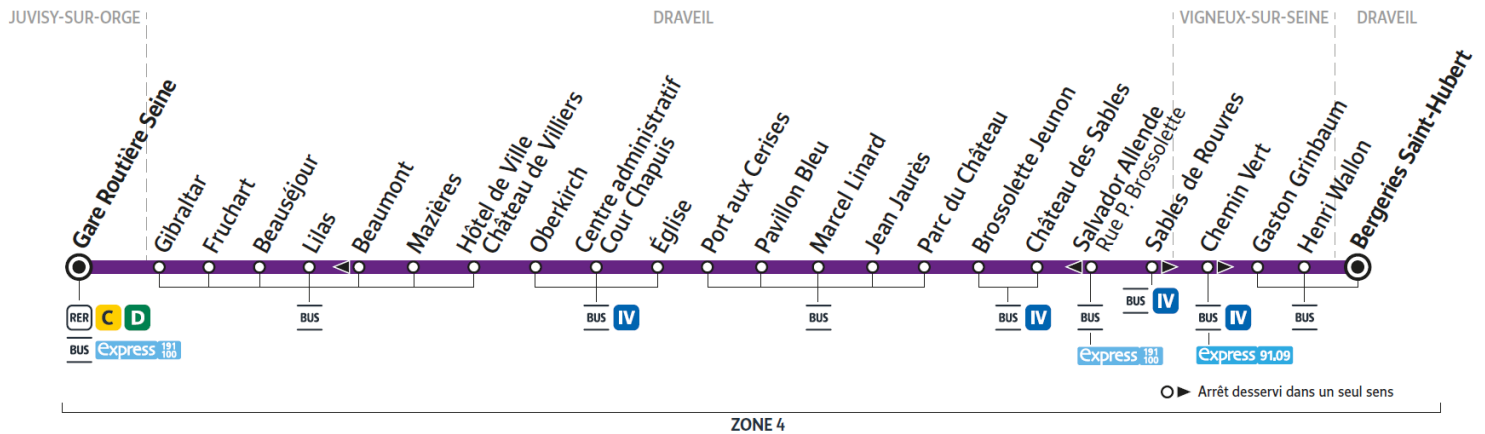

Horaires valables à compter du 24 juillet 2023

Du lundi au vendredi

DRAVEIL	Bergeries Saint Hubert	5:15	5:46	9:20	9:48	10:22	10:52	11:23	11:52	12:22	12:56	13:26	13:56	14:26
VIGNEUX-SUR-SEINE	Gaston Grinbaum	5:17	5:48	9:23	9:50	10:25	10:55	11:25	11:54	12:24	12:58	13:29	13:59	14:29
DRAVEIL	Château des Sables	5:19	5:50	9:25	9:52	10:27	10:57	11:27	11:56	12:26	13:00	13:31	14:01	14:31
	Pavillon Bleu	5:23	5:54	9:29	9:56	10:31	11:01	11:31	12:00	12:30	13:04	13:35	14:05	14:35
	Eglise	5:26	5:57	9:32	9:59	10:34	11:04	11:34	12:03	12:33	13:07	13:38	14:08	14:38
	Oberkirch	5:27	5:58	9:33	10:00	10:36	11:05	11:36	12:05	12:35	13:09	13:40	14:09	14:39
	Mazières	5:30	6:01	9:36	10:03	10:39	11:08	11:39	12:08	12:38	13:12	13:43	14:12	14:42
JUVISY-SUR-ORGE	Gare Routière Seine	5:36	6:06	9:43	10:09	10:45	11:14	11:45	12:14	12:44	13:18	13:49	14:18	14:48

Horaires valables à compter du 24 juillet 2023

		Du lundi au vendredi				
DRAVEIL	Bergeries Saint Hubert	14:56	15:26	15:57	16:32	16:55
VIGNEUX-SUR-SEINE	Gaston Grinbaum	14:59	15:29	16:00	16:35	16:58
DRAVEIL	Château des Sables	15:01	15:31	16:02	16:37	17:00
	Pavillon Bleu	15:05	15:35	16:06	16:41	17:04
	Eglise	15:08	15:38	16:09	16:44	17:07
	Oberkirch	15:10	15:40	16:11	16:46	17:09
	Mazières	15:13	15:43	16:14	16:49	17:12
JUVISY-SUR-ORGE	Gare Routière Seine	15:19	15:49	16:20	16:55	17:18

Horaires valables à compter du 24 juillet 2023

		Samedi								
DRAVEIL	Bergeries Saint Hubert	12:26	12:58	13:27	13:57	14:25	14:57	15:27	15:57	16:27
VIGNEUX-SUR-SEINE	Gaston Grinbaum	12:29	13:01	13:30	14:00	14:28	15:00	15:30	16:00	16:30
DRAVEIL	Château des Sables	12:31	13:03	13:33	14:02	14:30	15:02	15:32	16:02	16:32
	Pavillon Bleu	12:35	13:07	13:37	14:06	14:34	15:06	15:36	16:06	16:36
	Eglise	12:38	13:10	13:39	14:09	14:37	15:09	15:39	16:09	16:39
	Oberkirch	12:39	13:11	13:41	14:11	14:39	15:10	15:40	16:10	16:41
	Mazières	12:42	13:14	13:43	14:14	14:42	15:13	15:43	16:13	16:44
JUVISY-SUR-ORGE	Gare Routière Seine	12:48	13:19	13:48	14:20	14:48	15:19	15:49	16:19	16:50