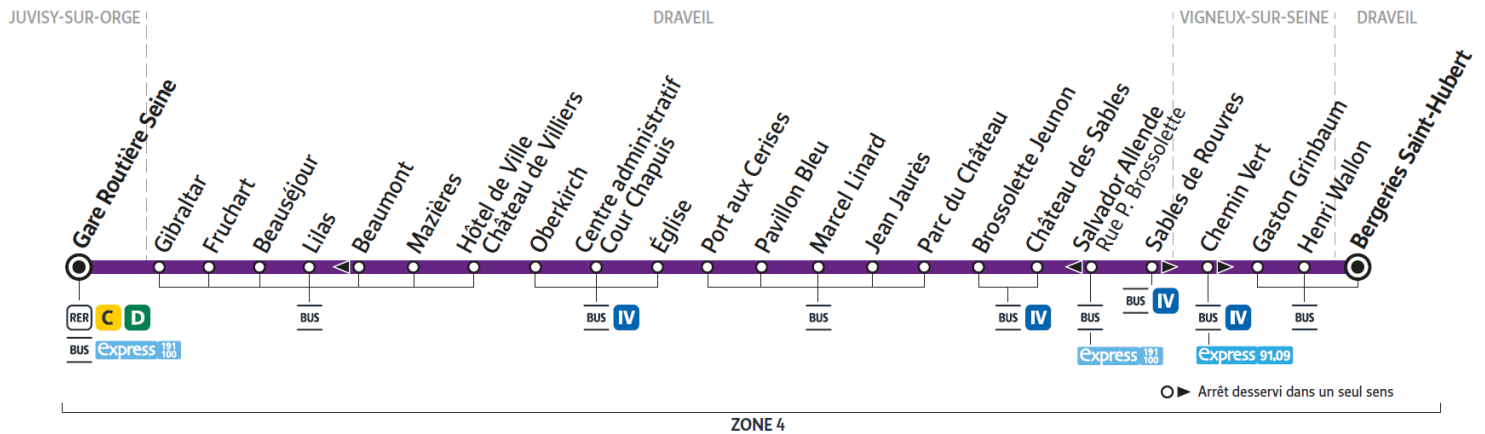

Horaires valables à compter du 24 juillet 2023

		Du lundi au vendredi				
DRAVEIL	Bergeries Saint Hubert	14:56	15:26	15:57	16:32	16:55
VIGNEUX-SUR-SEINE	Gaston Grinbaum	14:59	15:29	16:00	16:35	16:58
DRAVEIL	Château des Sables	15:01	15:31	16:02	16:37	17:00
	Pavillon Bleu	15:05	15:35	16:06	16:41	17:04
	Eglise	15:08	15:38	16:09	16:44	17:07
	Oberkirch	15:10	15:40	16:11	16:46	17:09
	Mazières	15:13	15:43	16:14	16:49	17:12
JUVISY-SUR-ORGE	Gare Routière Seine	15:19	15:49	16:20	16:55	17:18

ZONE 4

Horaires valables à compter du 24 juillet 2023

		Samedi													
DRAVEIL	Bergeries Saint Hubert	5:50	6:20	6:51	7:20	7:50	8:20	8:49	9:21	9:48	10:20	10:51	11:19	11:49	
VIGNEUX-SUR-SEINE	Gaston Grinbaum	5:53	6:23	6:54	7:23	7:53	8:23	8:52	9:24	9:51	10:23	10:54	11:22	11:52	
DRAVEIL	Château des Sables	5:55	6:25	6:56	7:26	7:55	8:25	8:54	9:27	9:54	10:26	10:57	11:25	11:55	
	Pavillon Bleu	5:59	6:29	7:00	7:30	7:59	8:29	8:58	9:31	9:58	10:30	11:01	11:29	11:59	
	Eglise	6:01	6:31	7:02	7:32	8:01	8:31	9:00	9:34	10:01	10:33	11:04	11:32	12:02	
	Oberkirch	6:02	6:32	7:03	7:34	8:02	8:33	9:02	9:35	10:02	10:34	11:05	11:33	12:03	
	Mazières	6:04	6:34	7:05	7:36	8:04	8:35	9:04	9:38	10:05	10:37	11:08	11:36	12:06	
JUVISY-SUR-ORGE	Gare Routière Seine	6:09	6:39	7:11	7:41	8:11	8:41	9:10	9:43	10:10	10:43	11:14	11:41	12:11	

Horaires valables à compter du 24 juillet 2023

		Samedi								
DRAVEIL	Bergeries Saint Hubert	12:26	12:58	13:27	13:57	14:25	14:57	15:27	15:57	16:27
VIGNEUX-SUR-SEINE	Gaston Grinbaum	12:29	13:01	13:30	14:00	14:28	15:00	15:30	16:00	16:30
DRAVEIL	Château des Sables	12:31	13:03	13:33	14:02	14:30	15:02	15:32	16:02	16:32
	Pavillon Bleu	12:35	13:07	13:37	14:06	14:34	15:06	15:36	16:06	16:36
	Eglise	12:38	13:10	13:39	14:09	14:37	15:09	15:39	16:09	16:39
	Oberkirch	12:39	13:11	13:41	14:11	14:39	15:10	15:40	16:10	16:41
	Mazières	12:42	13:14	13:43	14:14	14:42	15:13	15:43	16:13	16:44
JUVISY-SUR-ORGE	Gare Routière Seine	12:48	13:19	13:48	14:20	14:48	15:19	15:49	16:19	16:50