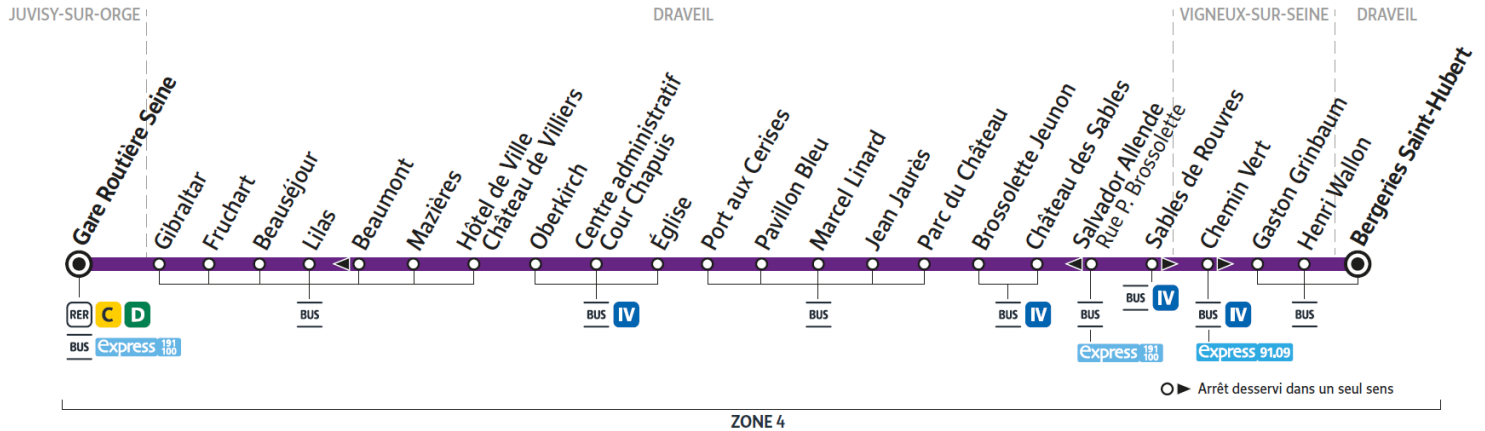

Horaires valables à compter du 24 juillet 2023

		Du lundi au vendredi													
JUVISY-SUR-ORGE	Gare Routière Seine	14:52	15:22	15:52	16:23	19:58	20:13	20:28	20:43	20:58	21:13	21:29	21:43	21:58	
DRAVEIL	Mazières	14:58	15:29	15:58	16:28	20:04	20:19	20:34	20:49	21:04	21:19	21:35	21:49	22:04	
	Oberkirch	15:00	15:31	16:01	16:31	20:07	20:22	20:37	20:52	21:07	21:22	21:38	21:52	22:07	
	Eglise	15:02	15:33	16:03	16:33	20:09	20:24	20:39	20:54	21:09	21:24	21:40	21:54	22:09	
	Pavillon Bleu	15:04	15:36	16:06	16:36	20:12	20:27	20:42	20:57	21:12	21:27	21:43	21:57	22:12	
	Château des Sables	15:09	15:42	16:12	16:42	20:17	20:32	20:47	21:02	21:17	21:32	21:48	22:02	22:17	
VIGNEUX-SUR-SEINE	Gaston Grinbaum	15:11	15:44	16:14	16:44	20:19	20:34	20:49	21:04	21:19	21:34	21:50	22:04	22:19	
DRAVEIL	Bergeries Saint Hubert	15:14	15:47	16:17	16:47	20:21	20:36	20:51	21:06	21:21	21:36	21:52	22:06	22:21