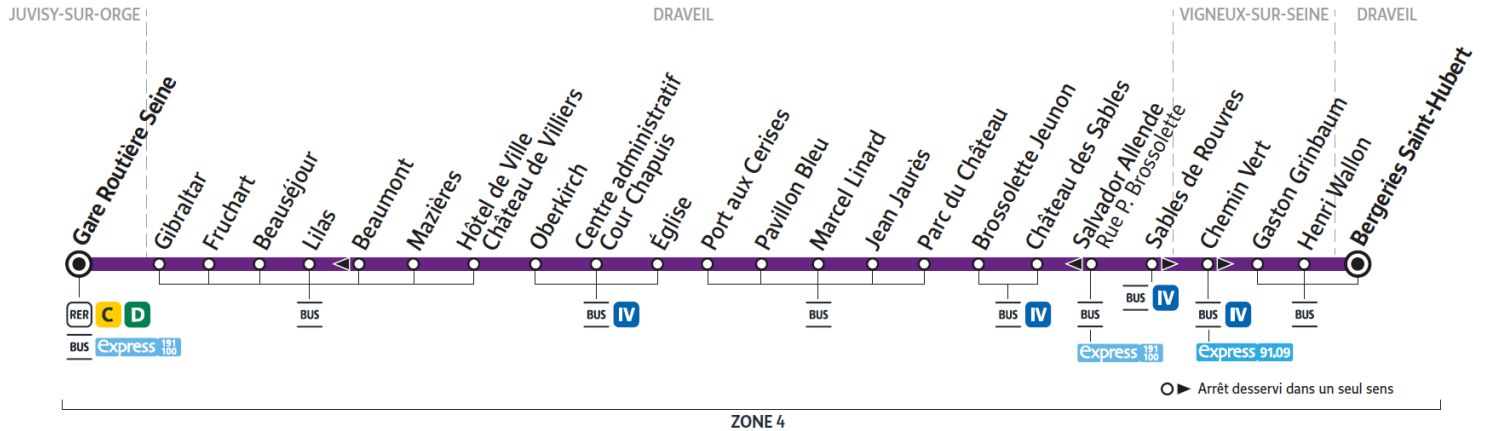

Horaires valables à compter du 24 juillet 2023

		Du lundi au vendredi													
JUVISY-SUR-ORGE	Gare Routière Seine	14:52	15:22	15:52	16:23	19:58	20:13	20:28	20:43	20:58	21:13	21:29	21:43	21:58	
DRAVEIL	Mazières	14:58	15:29	15:58	16:28	20:04	20:19	20:34	20:49	21:04	21:19	21:35	21:49	22:04	
	Oberkirch	15:00	15:31	16:01	16:31	20:07	20:22	20:37	20:52	21:07	21:22	21:38	21:52	22:07	
	Eglise	15:02	15:33	16:03	16:33	20:09	20:24	20:39	20:54	21:09	21:24	21:40	21:54	22:09	
	Pavillon Bleu	15:04	15:36	16:06	16:36	20:12	20:27	20:42	20:57	21:12	21:27	21:43	21:57	22:12	
	Château des Sables	15:09	15:42	16:12	16:42	20:17	20:32	20:47	21:02	21:17	21:32	21:48	22:02	22:17	
VIGNEUX-SUR-SEINE	Gaston Grinbaum	15:11	15:44	16:14	16:44	20:19	20:34	20:49	21:04	21:19	21:34	21:50	22:04	22:19	
DRAVEIL	Bergeries Saint Hubert	15:14	15:47	16:17	16:47	20:21	20:36	20:51	21:06	21:21	21:36	21:52	22:06	22:21	

ZONE 4

Horaires valables à compter du 24 juillet 2023

		Samedi													
JUVISY-SUR-ORGE	Gare Routière Seine	8:14	8:45	9:13	9:47	10:13	10:47	11:11	11:43	12:16	12:50	13:22	13:52	14:22	
DRAVEIL	Mazières	8:21	8:51	9:20	9:54	10:20	10:54	11:18	11:50	12:23	12:57	13:29	13:59	14:30	
	Oberkirch	8:23	8:53	9:22	9:56	10:22	10:56	11:20	11:52	12:25	12:59	13:31	14:01	14:32	
	Eglise	8:24	8:55	9:24	9:58	10:24	10:58	11:22	11:54	12:27	13:01	13:33	14:03	14:34	
	Pavillon Bleu	8:26	8:57	9:26	10:00	10:26	11:00	11:24	11:57	12:29	13:03	13:35	14:05	14:37	
	Château des Sables	8:31	9:02	9:31	10:05	10:31	11:06	11:30	12:02	12:34	13:08	13:41	14:10	14:42	
VIGNEUX-SUR-SEINE	Gaston Grinbaum	8:34	9:04	9:33	10:07	10:34	11:09	11:33	12:05	12:37	13:11	13:44	14:12	14:44	
DRAVEIL	Bergeries Saint Hubert	8:37	9:07	9:36	10:10	10:37	11:12	11:36	12:08	12:40	13:14	13:47	14:15	14:47	