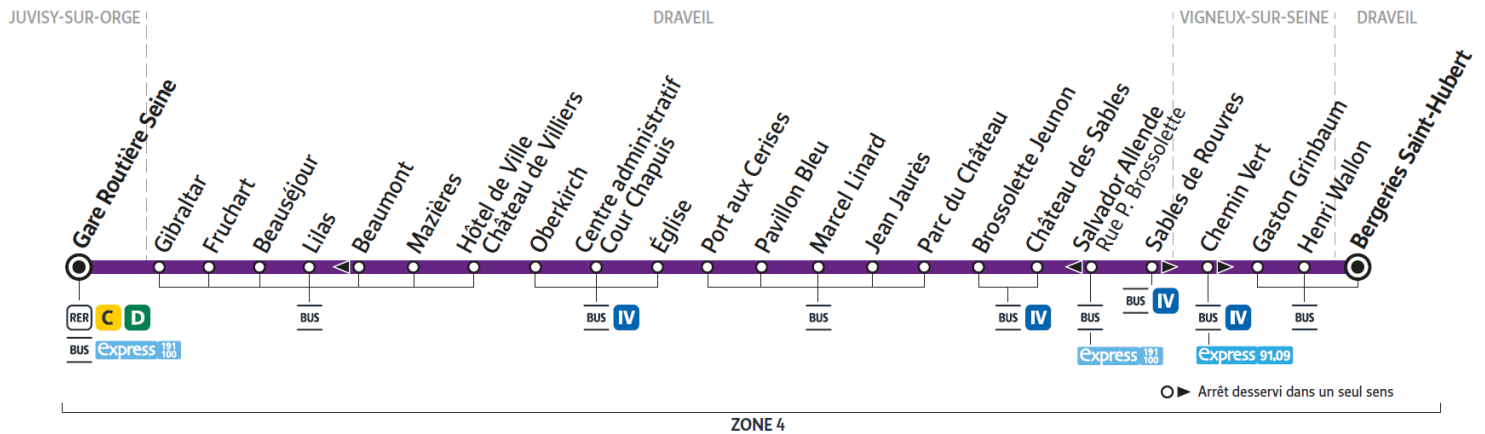

ZONE 4

Horaires valables à compter du 24 juillet 2023

		Samedi													
JUVISY-SUR-ORGE	Gare Routière Seine	8:14	8:45	9:13	9:47	10:13	10:47	11:11	11:43	12:16	12:50	13:22	13:52	14:22	
DRAVEIL	Mazières	8:21	8:51	9:20	9:54	10:20	10:54	11:18	11:50	12:23	12:57	13:29	13:59	14:30	
	Oberkirch	8:23	8:53	9:22	9:56	10:22	10:56	11:20	11:52	12:25	12:59	13:31	14:01	14:32	
	Eglise	8:24	8:55	9:24	9:58	10:24	10:58	11:22	11:54	12:27	13:01	13:33	14:03	14:34	
	Pavillon Bleu	8:26	8:57	9:26	10:00	10:26	11:00	11:24	11:57	12:29	13:03	13:35	14:05	14:37	
	Château des Sables	8:31	9:02	9:31	10:05	10:31	11:06	11:30	12:02	12:34	13:08	13:41	14:10	14:42	
VIGNEUX-SUR-SEINE	Gaston Grinbaum	8:34	9:04	9:33	10:07	10:34	11:09	11:33	12:05	12:37	13:11	13:44	14:12	14:44	
DRAVEIL	Bergeries Saint Hubert	8:37	9:07	9:36	10:10	10:37	11:12	11:36	12:08	12:40	13:14	13:47	14:15	14:47	

Horaires valables à compter du 24 juillet 2023

		Samedi												
JUVISY-SUR-ORGE	Gare Routière Seine	14:52	15:23	15:52	16:24	16:44	17:07	17:27	17:47	18:06	18:27	18:47	19:07	19:27
DRAVEIL	Mazières	15:00	15:31	16:00	16:31	16:52	17:15	17:35	17:54	18:13	18:34	18:54	19:14	19:34
	Oberkirch	15:02	15:33	16:02	16:33	16:54	17:17	17:37	17:56	18:15	18:36	18:56	19:16	19:36
	Eglise	15:04	15:35	16:04	16:35	16:56	17:19	17:39	17:58	18:17	18:38	18:58	19:18	19:38
	Pavillon Bleu	15:06	15:37	16:06	16:38	16:59	17:22	17:42	18:01	18:20	18:41	19:01	19:20	19:40
	Château des Sables	15:12	15:43	16:12	16:44	17:04	17:27	17:47	18:07	18:26	18:47	19:06	19:26	19:46
VIGNEUX-SUR-SEINE	Gaston Grinbaum	15:15	15:46	16:15	16:47	17:06	17:30	17:50	18:10	18:29	18:50	19:09	19:29	19:49
DRAVEIL	Bergeries Saint Hubert	15:18	15:49	16:18	16:50	17:09	17:33	17:53	18:13	18:32	18:53	19:12	19:32	19:52