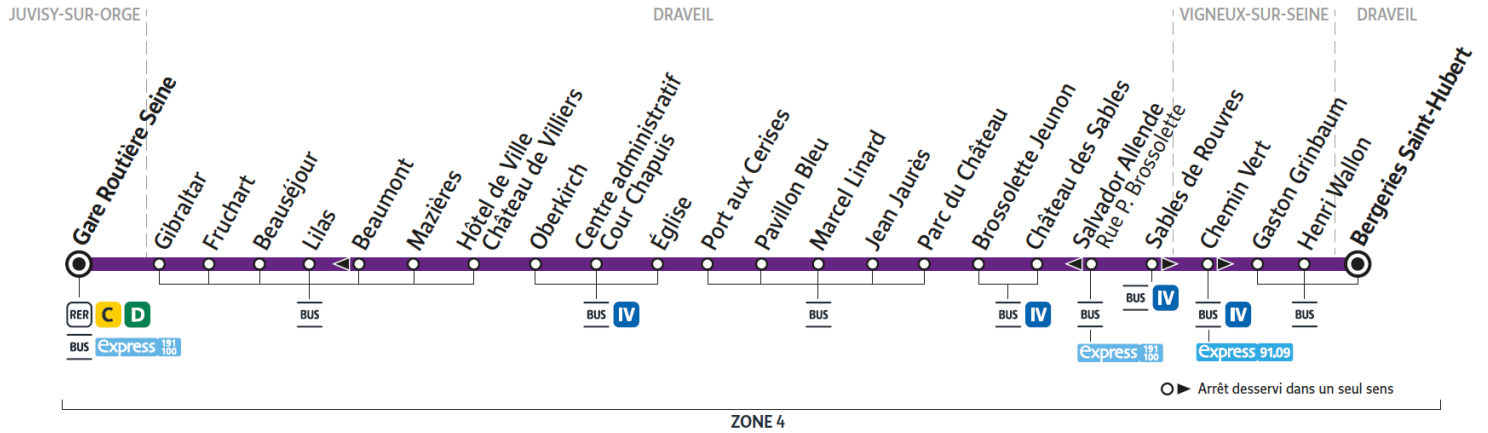

Horaires valables à compter du 24 juillet 2023

		Dimanche			
JUVISY-SUR-ORGE	Gare Routière Seine	20:30	21:00	21:30	22:00
DRAVEIL	Mazières	20:37	21:07	21:37	22:07
	Oberkirch	20:39	21:09	21:39	22:09
	Eglise	20:40	21:10	21:40	22:10
	Pavillon Bleu	20:42	21:12	21:42	22:12
	Château des Sables	20:47	21:17	21:47	22:17
VIGNEUX-SUR-SEINE	Gaston Grinbaum	20:50	21:20	21:50	22:20
DRAVEIL	Bergeries Saint Hubert	20:53	21:23	21:53	22:23