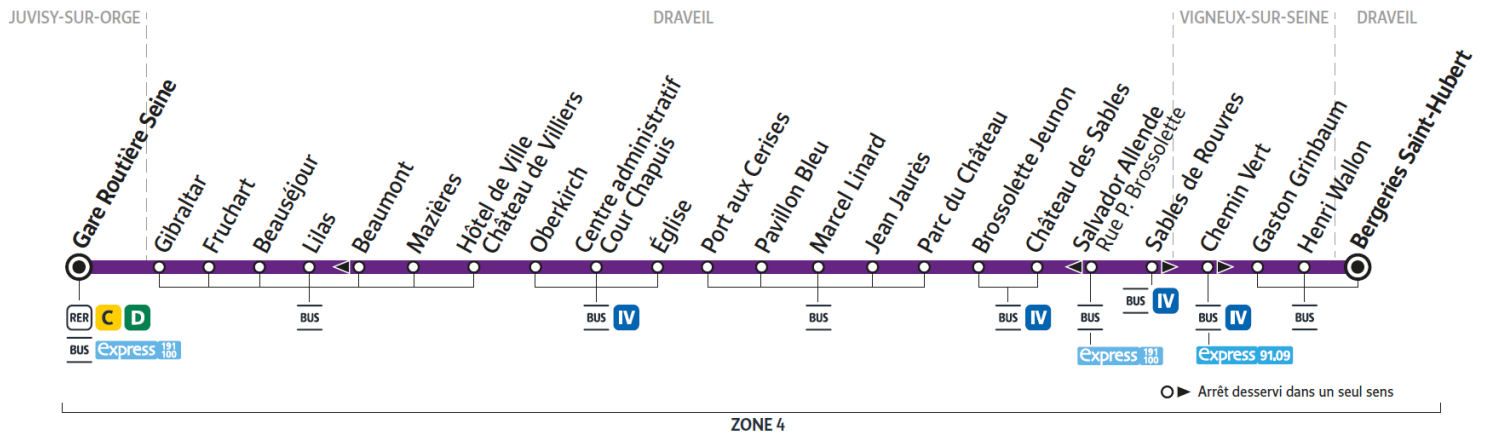

Horaires valables à compter du 24 juillet 2023

		Dimanche													
JUVISY-SUR-ORGE	Gare Routière Seine	14:00	14:30	15:00	15:30	16:00	16:30	17:00	17:30	18:00	18:30	19:00	19:30	20:00	
DRAVEIL	Mazières	14:08	14:38	15:08	15:38	16:08	16:37	17:08	17:38	18:07	18:37	19:07	19:37	20:07	
	Oberkirch	14:10	14:40	15:10	15:40	16:10	16:39	17:10	17:40	18:09	18:39	19:09	19:39	20:09	
	Eglise	14:12	14:42	15:12	15:42	16:12	16:41	17:12	17:42	18:11	18:41	19:11	19:41	20:10	
	Pavillon Bleu	14:15	14:44	15:14	15:44	16:14	16:44	17:15	17:45	18:14	18:44	19:13	19:43	20:12	
	Château des Sables	14:20	14:50	15:20	15:50	16:20	16:50	17:20	17:50	18:20	18:50	19:19	19:49	20:17	
VIGNEUX-SUR-SEINE	Gaston Grinbaum	14:22	14:53	15:23	15:53	16:23	16:53	17:23	17:53	18:23	18:53	19:22	19:52	20:20	
DRAVEIL	Bergeries Saint Hubert	14:25	14:56	15:26	15:56	16:26	16:56	17:26	17:56	18:26	18:56	19:25	19:55	20:23