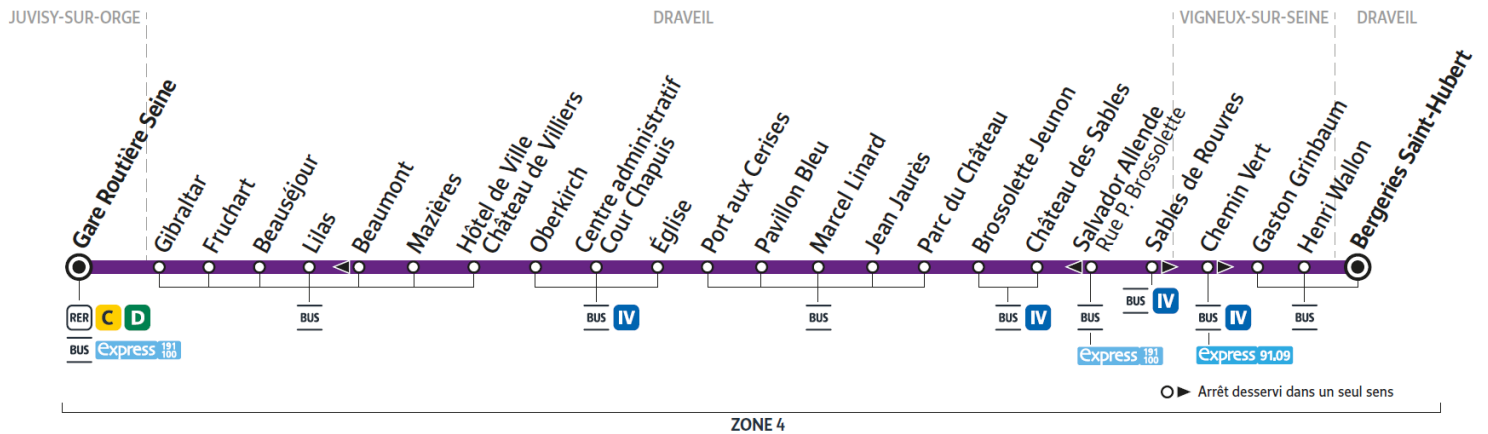

ZONE 4

○ ► Arrêt desservi dans un seul sens

Horaires valables à compter du 24 juillet 2023

		Dimanche												
DRAVEIL	Bergeries Saint Hubert	7:15	7:45	8:15	8:45	9:15	9:45	10:15	10:45	11:15	11:45	12:15	12:45	13:15
VIGNEUX-SUR-SEINE	Gaston Grinbaum	7:18	7:48	8:18	8:48	9:18	9:48	10:18	10:48	11:18	11:48	12:18	12:48	13:18
DRAVEIL	Château des Sables	7:21	7:50	8:20	8:50	9:21	9:51	10:21	10:51	11:21	11:50	12:20	12:50	13:21
	Pavillon Bleu	7:25	7:54	8:24	8:54	9:25	9:55	10:25	10:55	11:25	11:54	12:24	12:54	13:25
	Eglise	7:27	7:56	8:26	8:56	9:28	9:58	10:28	10:58	11:28	11:57	12:27	12:57	13:27
	Oberkirch	7:29	7:57	8:28	8:58	9:29	9:59	10:29	10:59	11:29	11:58	12:28	12:58	13:29
	Mazières	7:31	7:59	8:30	9:00	9:32	10:02	10:32	11:02	11:32	12:01	12:31	13:01	13:31
JUVISY-SUR-ORGE	Gare Routière Seine	7:36	8:06	8:36	9:06	9:37	10:08	10:39	11:08	11:37	12:07	12:36	13:06	13:36

Horaires valables à compter du 24 juillet 2023

		Dimanche												
DRAVEIL	Bergeries Saint Hubert	13:45	14:15	14:45	15:15	15:45	16:15	16:45	17:15	17:45	18:15	18:45	19:15	19:45
VIGNEUX-SUR-SEINE	Gaston Grinbaum	13:48	14:18	14:48	15:18	15:48	16:18	16:48	17:18	17:48	18:18	18:48	19:18	19:48
DRAVEIL	Château des Sables	13:50	14:21	14:50	15:20	15:50	16:20	16:50	17:20	17:50	18:20	18:50	19:20	19:50
	Pavillon Bleu	13:54	14:25	14:54	15:24	15:54	16:24	16:54	17:24	17:54	18:24	18:54	19:24	19:54
	Eglise	13:57	14:28	14:57	15:27	15:57	16:27	16:57	17:27	17:57	18:27	18:57	19:27	19:57
	Oberkirch	13:59	14:29	14:58	15:28	15:58	16:29	16:59	17:29	17:59	18:29	18:59	19:29	19:59
	Mazières	14:02	14:32	15:01	15:31	16:01	16:32	17:02	17:32	18:02	18:32	19:02	19:32	20:02
JUVISY-SUR-ORGE	Gare Routière Seine	14:08	14:37	15:07	15:37	16:07	16:38	17:08	17:38	18:08	18:38	19:08	19:38	20:08