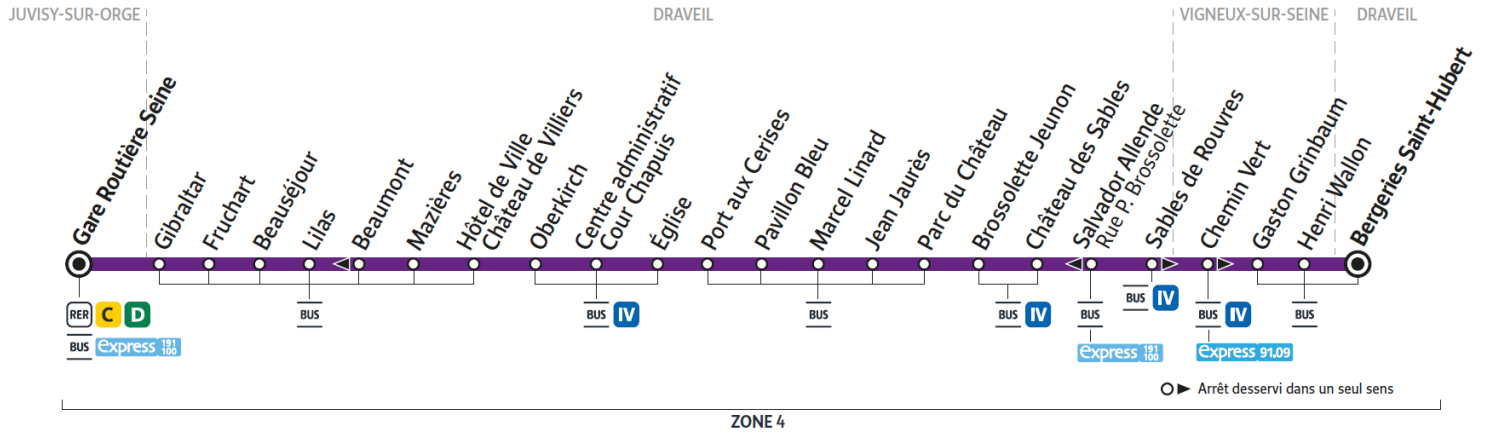

Horaires valables à compter du 24 juillet 2023

		Du lundi au vendredi													
JUVISY-SUR-ORGE	Gare Routière Seine	8:20	8:41	9:13	9:45	10:13	10:42	11:13	11:43	12:13	12:52	13:22	13:52	14:22	
DRAVEIL	Mazières	8:26	8:47	9:19	9:51	10:19	10:48	11:19	11:49	12:19	12:58	13:28	13:58	14:28	
	Oberkirch	8:28	8:49	9:21	9:53	10:21	10:50	11:21	11:51	12:21	13:00	13:30	14:00	14:30	
	Eglise	8:30	8:51	9:23	9:55	10:23	10:52	11:23	11:53	12:23	13:02	13:32	14:02	14:32	
	Pavillon Bleu	8:33	8:54	9:26	9:57	10:25	10:54	11:25	11:55	12:25	13:05	13:34	14:04	14:34	
	Château des Sables	8:39	9:00	9:32	10:03	10:31	11:00	11:31	12:01	12:32	13:11	13:40	14:09	14:39	
VIGNEUX-SUR-SEINE	Gaston Grinbaum	8:41	9:02	9:34	10:05	10:33	11:02	11:33	12:03	12:34	13:13	13:42	14:11	14:41	
DRAVEIL	Bergeries Saint Hubert	8:44	9:05	9:37	10:08	10:36	11:05	11:36	12:06	12:37	13:16	13:45	14:14	14:44