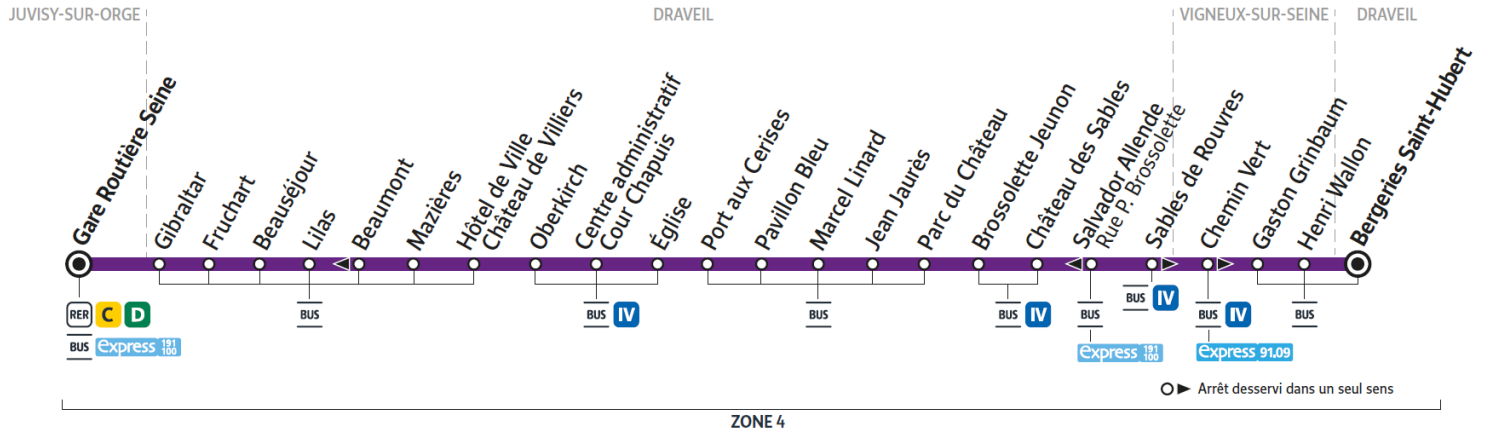

ZONE 4

Horaires valables à compter du 24 juillet 2023

		Samedi													
DRAVEIL	Bergeries Saint Hubert	5:50	6:20	6:51	7:20	7:50	8:20	8:49	9:21	9:48	10:20	10:51	11:19	11:49	
VIGNEUX-SUR-SEINE	Gaston Grinbaum	5:53	6:23	6:54	7:23	7:53	8:23	8:52	9:24	9:51	10:23	10:54	11:22	11:52	
DRAVEIL	Château des Sables	5:55	6:25	6:56	7:26	7:55	8:25	8:54	9:27	9:54	10:26	10:57	11:25	11:55	
	Pavillon Bleu	5:59	6:29	7:00	7:30	7:59	8:29	8:58	9:31	9:58	10:30	11:01	11:29	11:59	
	Eglise	6:01	6:31	7:02	7:32	8:01	8:31	9:00	9:34	10:01	10:33	11:04	11:32	12:02	
	Oberkirch	6:02	6:32	7:03	7:34	8:02	8:33	9:02	9:35	10:02	10:34	11:05	11:33	12:03	
	Mazières	6:04	6:34	7:05	7:36	8:04	8:35	9:04	9:38	10:05	10:37	11:08	11:36	12:06	
JUVISY-SUR-ORGE	Gare Routière Seine	6:09	6:39	7:11	7:41	8:11	8:41	9:10	9:43	10:10	10:43	11:14	11:41	12:11	

Horaires valables à compter du 24 juillet 2023

		Samedi								
DRAVEIL	Bergeries Saint Hubert	12:26	12:58	13:27	13:57	14:25	14:57	15:27	15:57	16:27
VIGNEUX-SUR-SEINE	Gaston Grinbaum	12:29	13:01	13:30	14:00	14:28	15:00	15:30	16:00	16:30
DRAVEIL	Château des Sables	12:31	13:03	13:33	14:02	14:30	15:02	15:32	16:02	16:32
	Pavillon Bleu	12:35	13:07	13:37	14:06	14:34	15:06	15:36	16:06	16:36
	Eglise	12:38	13:10	13:39	14:09	14:37	15:09	15:39	16:09	16:39
	Oberkirch	12:39	13:11	13:41	14:11	14:39	15:10	15:40	16:10	16:41
	Mazières	12:42	13:14	13:43	14:14	14:42	15:13	15:43	16:13	16:44
JUVISY-SUR-ORGE	Gare Routière Seine	12:48	13:19	13:48	14:20	14:48	15:19	15:49	16:19	16:50