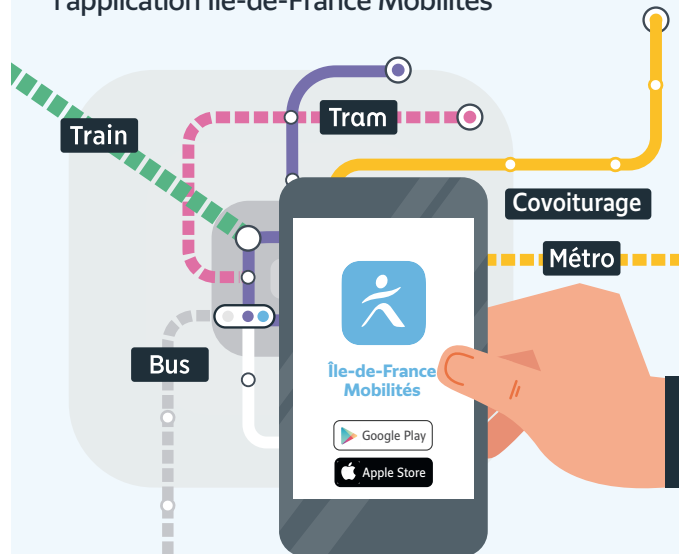

Itinéraires, horaires, rechargement de votre passe Navigo et info trafic :

déplacez vous en toute simplicité avec l'application Île-de-France Mobilités

PAS DE MONNAIE ?
pour acheter votre ticket par SMS*

1 SMS = 1 TICKET BUS

Jusqu'au 31/07/2023

Envoyer MEYER au 93100

À partir du 1er/08/2023

Envoyer COEURES au 93100

2,50 €** + coût éventuel du SMS pour les abonnements mobiles ne comprenant pas les SMS illimités (prix du ticket débité sur votre facture téléphonique)

Valable 1 heure sans correspondance
Service disponible avec les opérateurs Bouygues Telecom, Orange, SFR et Free