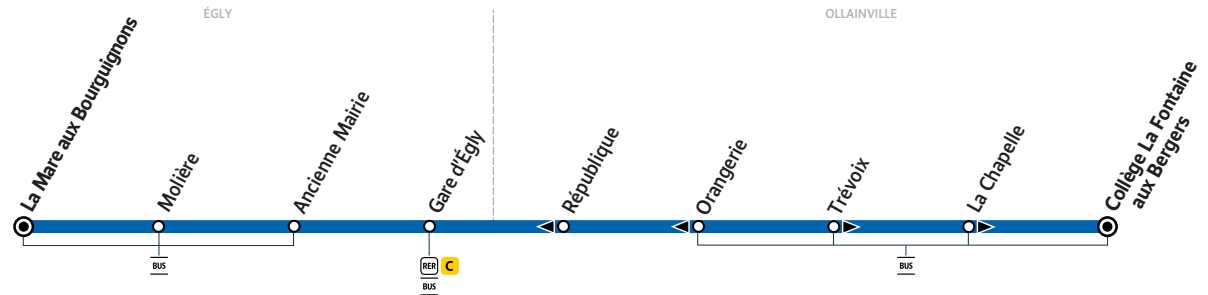

Horaires valables du 25 au 31 décembre 2023

ÉGLY
↔
OLLAINVILLE

ZONE 5

ATTENTION :

À compter du 01/08/2023, votre ligne sera exploitée par Transdev Coeur Essonne. Nouveau contact au verso.

Informations pratiques & Bon à savoir

Contact

jusqu'au 31 juillet 2023

01 69 01 00 09

Nos horaires d'ouverture du standard 7h - 17h du lundi au vendredi

www.keolis-meyer.com

Keolis Meyer
123 rue Paul Fort
91312 Monthléry
contact.meyer@keolis.com

iledefrance-mobilites.fr
Application disponible sur :

Disponible sur Google Play

Disponible sur Apple Store

Nouveau contact

à partir du 1er août 2023

Transdev Coeur Essonne
1 avenue de la Résistance
91700 Sainte-Genevieve-des-Bois
01 69 46 69 00