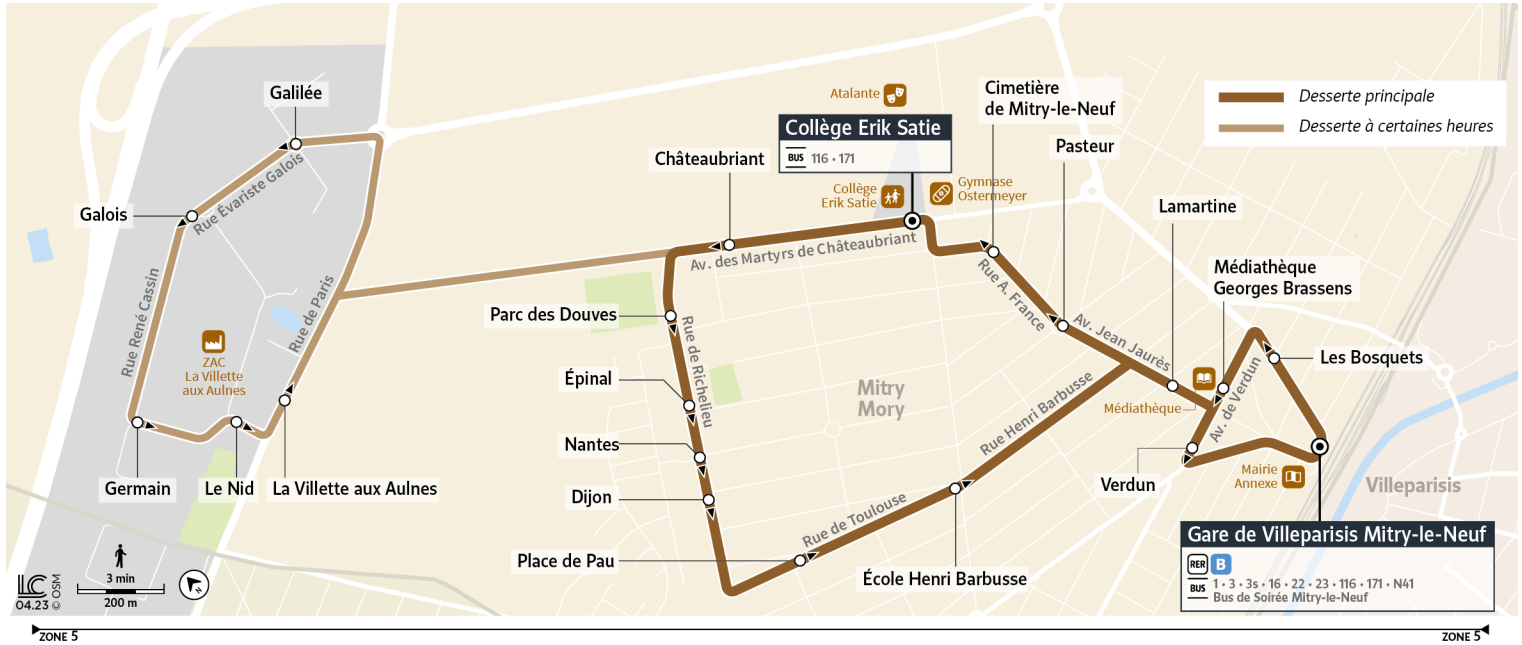

71

Direction :

Gare de Villeparisis-Mitry-le-Neuf

Horaires valables à partir du 28 août 2023

		Du lundi au vendredi														
MITRY-MORY	Gare de Villeparisis Mitry-le-Neuf	6:01	6:17	6:31	6:46	7:01	7:16	7:31	7:46	8:01	8:14	8:40	9:03	9:14	9:52	10:22
	Les Bosquets	6:02	6:18	6:32	6:47	7:02	7:17	7:32	7:47	8:02	8:15	8:41	9:04	9:15	9:53	10:23
	Médiathèque Georges Brassens	6:03	6:19	6:33	6:48	7:03	7:18	7:33	7:48	8:03	8:16	8:42	9:05	9:16	9:54	10:24
	Lamartine	6:03	6:19	6:33	6:48	7:03	7:18	7:33	7:48	8:03	8:16	8:42	9:05	9:16	9:54	10:24
	Pasteur	6:04	6:20	6:34	6:49	7:04	7:19	7:34	7:49	8:04	8:17	8:43	9:06	9:17	9:55	10:25
	Cimetière	6:05	6:21	6:35	6:50	7:05	7:20	7:35	7:50	8:05	8:18	8:44	9:07	9:18	9:56	10:26
	Collège Erik Satie	6:05	6:21	6:35	6:50	7:05	7:20	7:35	7:50	8:05	8:18	8:44	9:07	9:18	9:56	10:26
	Châteaubriant	6:06	6:22	6:36	6:51	7:06	7:21	7:36	7:51	8:06	8:19	8:45	9:08	9:19	9:57	10:27
	Galilée			6:40	6:55	7:10	7:25	7:40	7:55	8:10	8:23	8:49				
	Galois			6:41	6:56	7:11	7:26	7:41	7:56	8:11	8:24	8:50				
	Germain			6:42	6:57	7:12	7:27	7:42	7:57	8:12	8:25	8:51				
	Le Nid			6:43	6:58	7:13	7:28	7:43	7:58	8:13	8:26	8:52				
	La Villette aux Aulnes			6:43	6:58	7:13	7:28	7:43	7:58	8:13	8:26	8:52				
	Parc des Douves	6:06	6:22	6:46	7:01	7:16	7:31	7:46	8:01	8:16	8:29	8:55	9:08	9:19	9:57	10:27
	Épinal	6:07	6:23	6:47	7:02	7:17	7:32	7:47	8:02	8:17	8:30	8:56	9:09	9:20	9:58	10:28
	Nantes	6:07	6:23	6:47	7:02	7:17	7:32	7:47	8:02	8:17	8:30	8:56	9:09	9:20	9:58	10:28
	Dijon	6:07	6:23	6:48	7:03	7:18	7:33	7:48	8:03	8:18	8:31	8:57	9:10	9:21	9:59	10:29
	Place de Pau	6:08	6:24	6:49	7:04	7:19	7:34	7:49	8:04	8:19	8:32	8:58	9:11	9:22	10:00	10:30
	Ecole Henri Barbusse	6:10	6:26	6:51	7:06	7:21	7:36	7:51	8:06	8:21	8:34	9:00	9:13	9:24	10:02	10:32
	Lamartine	6:13	6:29	6:54	7:09	7:24	7:39	7:54	8:09	8:24	8:37	9:03	9:16	9:27	10:05	10:35
Verdun	6:14	6:30	6:55	7:10	7:25	7:40	7:55	8:10	8:25	8:38	9:04	9:17	9:28	10:06	10:36	
Gare de Villeparisis Mitry-le-Neuf	6:16	6:32	6:57	7:12	7:27	7:42	7:57	8:12	8:27	8:40	9:06	9:19	9:30	10:08	10:38	