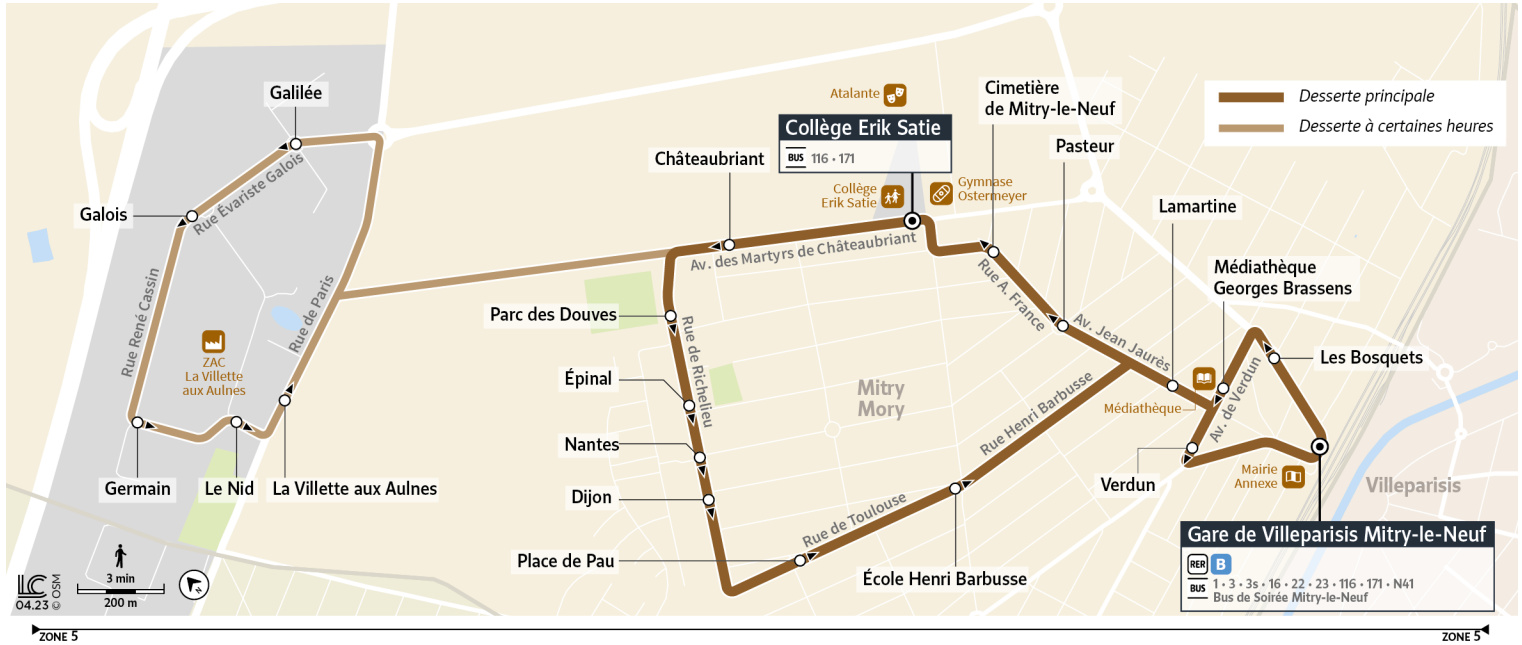

71

Direction :

Gare de Villeparisis-Mitry-le-Neuf

Horaires valables à partir du 28 août 2023

		Du lundi au vendredi																
MITRY-MORY	Gare de Villeparisis Mitry-le-Neuf	10:52	11:32	12:02	12:32	12:52	13:22	13:44	14:22	14:52	15:22	15:59	16:16	16:38	16:55	17:10		
	Les Bosquets	10:53	11:33	12:03	12:33	12:53	13:23	13:45	14:23	14:53	15:23	16:00	16:17	16:39	16:56	17:11		
	Médiathèque Georges Brassens	10:54	11:34	12:04	12:34	12:54	13:24	13:46	14:24	14:54	15:24	16:01	16:18	16:40	16:57	17:12		
	Lamartine	10:54	11:34	12:04	12:34	12:54	13:24	13:46	14:24	14:54	15:24	16:01	16:18	16:40	16:57	17:12		
	Pasteur	10:55	11:35	12:05	12:35	12:55	13:25	13:47	14:25	14:55	15:25	16:02	16:19	16:41	16:58	17:13		
	Cimetière	10:56	11:36	12:06	12:36	12:56	13:26	13:48	14:26	14:56	15:26	16:03	16:20	16:42	16:59	17:14		
	Collège Erik Satie	10:56	11:36	12:06	12:36	12:56	13:26	13:48	14:26	14:56	15:26	16:03	16:20	16:42	16:59	17:14		
	Châteaubriant	10:57	11:37	12:07	12:37	12:57	13:27	13:49	14:27	14:57	15:27	16:04	16:21	16:43	17:00	17:15		
	Galilée															17:04	17:19	
	Galois																17:05	17:20
	Germain																17:06	17:21
	Le Nid																17:07	17:22
	La Villette aux Aulnes																17:07	17:22
	Parc des Douves	10:57	11:37	12:07	12:37	12:57	13:27	13:49	14:27	14:57	15:27	16:04	16:21	16:43	17:00	17:15	17:25	
	Epinal	10:58	11:38	12:08	12:38	12:58	13:28	13:50	14:28	14:58	15:28	16:05	16:22	16:44	17:11	17:26	17:26	
	Nantes	10:58	11:38	12:08	12:38	12:58	13:28	13:50	14:28	14:58	15:28	16:05	16:22	16:44	17:11	17:26	17:26	
	Dijon	10:59	11:39	12:09	12:39	12:59	13:29	13:51	14:29	14:59	15:29	16:06	16:23	16:45	17:12	17:27	17:27	
	Place de Pau	11:00	11:40	12:10	12:40	13:00	13:30	13:52	14:30	15:00	15:30	16:07	16:24	16:46	17:13	17:28	17:28	
	Ecole Henri Barbusse	11:02	11:42	12:12	12:42	13:02	13:32	13:54	14:32	15:02	15:32	16:09	16:26	16:48	17:15	17:30	17:30	
	Lamartine	11:05	11:45	12:15	12:45	13:05	13:35	13:57	14:35	15:05	15:35	16:12	16:29	16:51	17:18	17:33	17:33	
Verdun	11:06	11:46	12:16	12:46	13:06	13:36	13:58	14:36	15:06	15:36	16:13	16:30	16:52	17:19	17:34	17:34		
Gare de Villeparisis Mitry-le-Neuf	11:08	11:48	12:18	12:48	13:08	13:38	14:00	14:38	15:08	15:38	16:15	16:32	16:54	17:21	17:36	17:36		

i Bon à savoir

SORTEZ SANS STRESS, NOS BUS VOUS RACCOMPAGNENT !

Le **Bus de Soirée Mitry-le-Neuf** prend le relais de la ligne régulière 71 le soir jusqu'à 23h08.
Plus d'informations sur le site iledefrance-mobilites.fr > Actus > 77 > Roissy Est.

→ Ces horaires sont donnés à titre indicatif et sont soumis aux aléas de circulation.