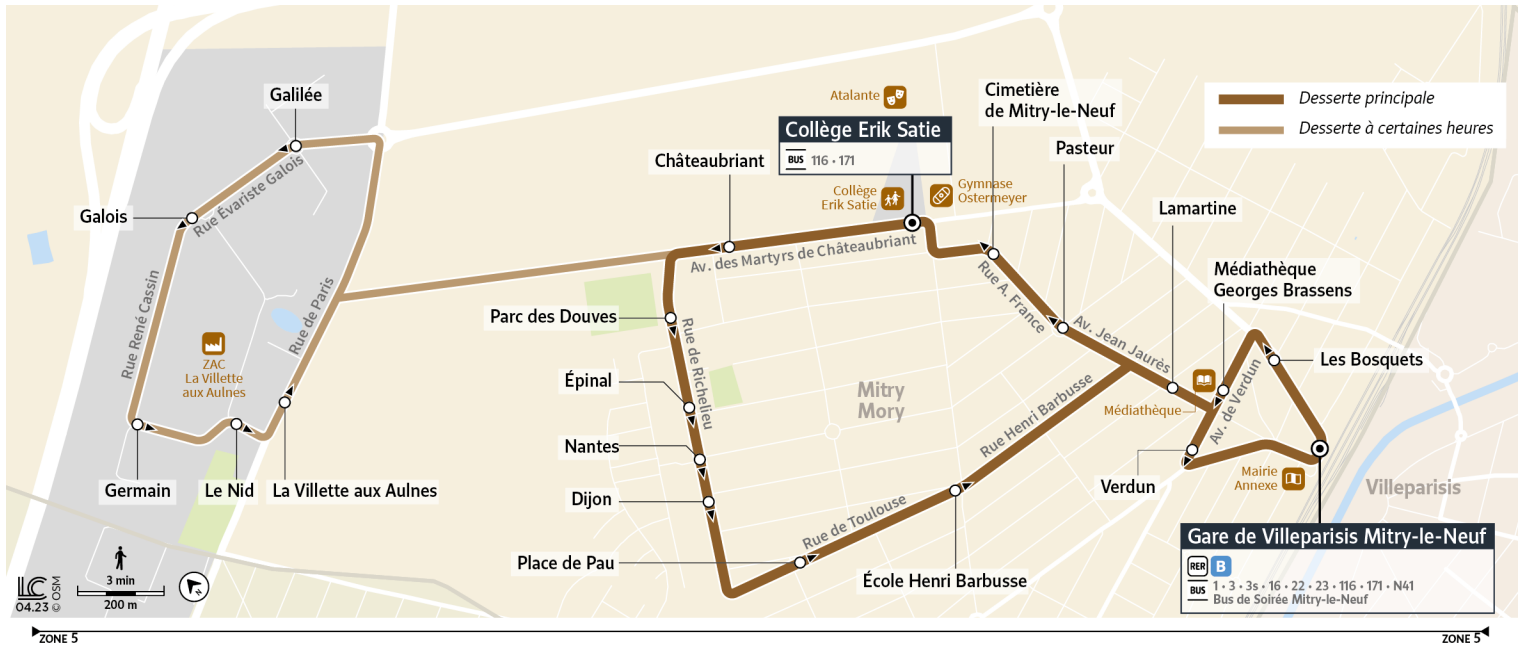

i Bon à savoir

SORTEZ SANS STRESS, NOS BUS VOUS RACCOMPAGNENT !

Le **Bus de Soirée Mitry-le-Neuf** prend le relais de la ligne régulière 71 le soir jusqu'à 23h08. Plus d'informations sur le site iledefrance-mobilites.fr > Actus > 77 > Roissy Est.

→ Ces horaires sont donnés à titre indicatif et sont soumis aux aléas de circulation.

71

Direction :

Gare de Villeparisis-Mitry-le-Neuf

Horaires valables à partir du 28 août 2023

		Samedi							
MITRY-MORY	Gare de Villeparisis Mitry-le-Neuf	16:38	17:08	17:38	18:08	18:38	19:08	19:38	20:08
	Les Bosquets	16:39	17:09	17:39	18:09	18:39	19:09	19:39	20:09
	Médiathèque Georges Brassens	16:40	17:10	17:40	18:10	18:40	19:10	19:40	20:10
	Lamartine	16:40	17:10	17:40	18:10	18:40	19:10	19:40	20:10
	Pasteur	16:41	17:11	17:41	18:11	18:41	19:11	19:41	20:11
	Cimetière	16:42	17:12	17:42	18:12	18:42	19:12	19:42	20:12
	Collège Erik Satie	16:42	17:12	17:42	18:12	18:42	19:12	19:42	20:12
	Châteaubriant	16:43	17:13	17:43	18:13	18:43	19:13	19:43	20:13
	Parc des Doves	16:43	17:13	17:43	18:13	18:43	19:13	19:43	20:13
	Epinal	16:44	17:14	17:44	18:14	18:44	19:14	19:44	20:14
	Nantes	16:44	17:14	17:44	18:14	18:44	19:14	19:44	20:14
	Dijon	16:45	17:15	17:45	18:15	18:45	19:15	19:45	20:14
	Place de Pau	16:46	17:16	17:46	18:16	18:46	19:16	19:46	20:15
	Ecole Henri Barbusse	16:48	17:18	17:48	18:18	18:48	19:18	19:48	20:17
	Lamartine	16:51	17:21	17:51	18:21	18:51	19:21	19:51	20:20
	Verdun	16:52	17:22	17:52	18:22	18:52	19:22	19:52	20:21
Gare de Villeparisis Mitry-le-Neuf	16:54	17:24	17:54	18:24	18:54	19:24	19:54	20:23	