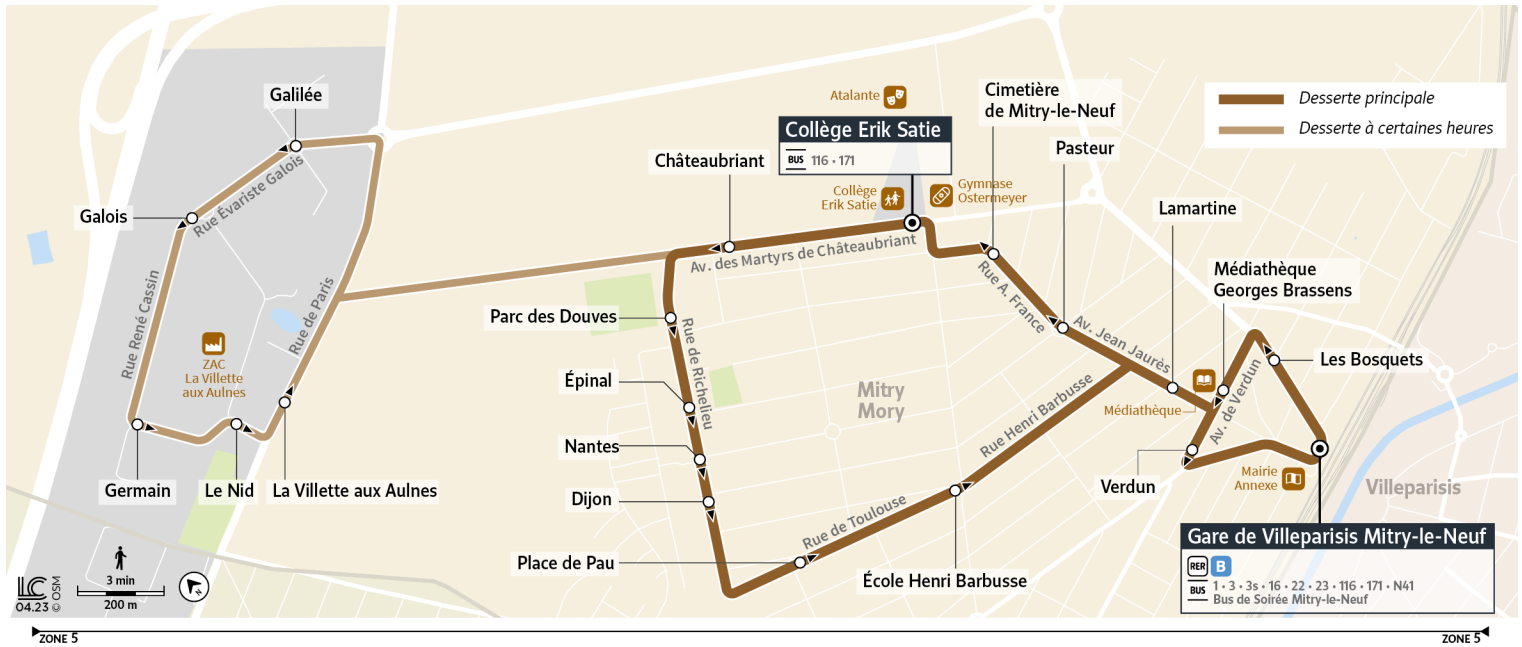

71

Direction :

Gare de Villeparisis-Mitry-le-Neuf

Horaires valables à partir du 28 août 2023

		Du lundi au vendredi									
MITRY-MORY	Gare de Villeparisis Mitry-le-Neuf	17:25	17:40	17:55	18:10	18:25	18:43	19:03	19:23	19:43	20:03
	Les Bosquets	17:26	17:41	17:56	18:11	18:26	18:44	19:04	19:24	19:44	20:04
	Médiathèque Georges Brassens	17:27	17:42	17:57	18:12	18:27	18:45	19:05	19:25	19:45	20:05
	Lamartine	17:27	17:42	17:57	18:12	18:27	18:45	19:05	19:25	19:45	20:05
	Pasteur	17:28	17:43	17:58	18:13	18:28	18:46	19:06	19:26	19:46	20:06
	Cimetière	17:29	17:44	17:59	18:14	18:29	18:47	19:07	19:27	19:47	20:07
	Collège Erik Satie	17:29	17:44	17:59	18:14	18:29	18:47	19:07	19:27	19:47	20:07
	Châteaubriant	17:30	17:45	18:00	18:15	18:30	18:48	19:08	19:28	19:48	20:08
	Galilée	17:34	17:49	18:04	18:19	18:34	18:52	19:12			
	Galois	17:35	17:50	18:05	18:20	18:35	18:53	19:13			
	Germain	17:36	17:51	18:06	18:21	18:36	18:54	19:14			
	Le Nid	17:37	17:52	18:07	18:22	18:37	18:55	19:15			
	La Villette aux Aulnes	17:37	17:52	18:07	18:22	18:37	18:55	19:15			
	Parc des Douves	17:40	17:55	18:10	18:25	18:40	18:58	19:18	19:28	19:48	20:08
	Epinal	17:41	17:56	18:11	18:26	18:41	18:59	19:19	19:29	19:49	20:09
	Nantes	17:41	17:56	18:11	18:26	18:41	18:59	19:19	19:29	19:49	20:09
	Dijon	17:42	17:57	18:12	18:27	18:42	19:00	19:20	19:30	19:50	20:09
	Place de Pau	17:43	17:58	18:13	18:28	18:43	19:01	19:21	19:31	19:51	20:10
	Ecole Henri Barbusse	17:45	18:00	18:15	18:30	18:45	19:03	19:23	19:33	19:53	20:12
	Lamartine	17:48	18:03	18:18	18:33	18:48	19:06	19:26	19:36	19:56	20:15
Verdun	17:49	18:04	18:19	18:34	18:49	19:07	19:27	19:37	19:57	20:16	
Gare de Villeparisis Mitry-le-Neuf	17:51	18:06	18:21	18:36	18:51	19:09	19:29	19:39	19:59	20:18	

i Bon à savoir

SORTEZ SANS STRESS, NOS BUS VOUS RACCOMPAGNENT !

Le **Bus de Soirée Mitry-le-Neuf** prend le relais de la ligne régulière 71 le soir jusqu'à 23h08.
Plus d'informations sur le site iledefrance-mobilites.fr > Actus > 77 > Roissy Est.

→ Ces horaires sont donnés à titre indicatif et sont soumis aux aléas de circulation.