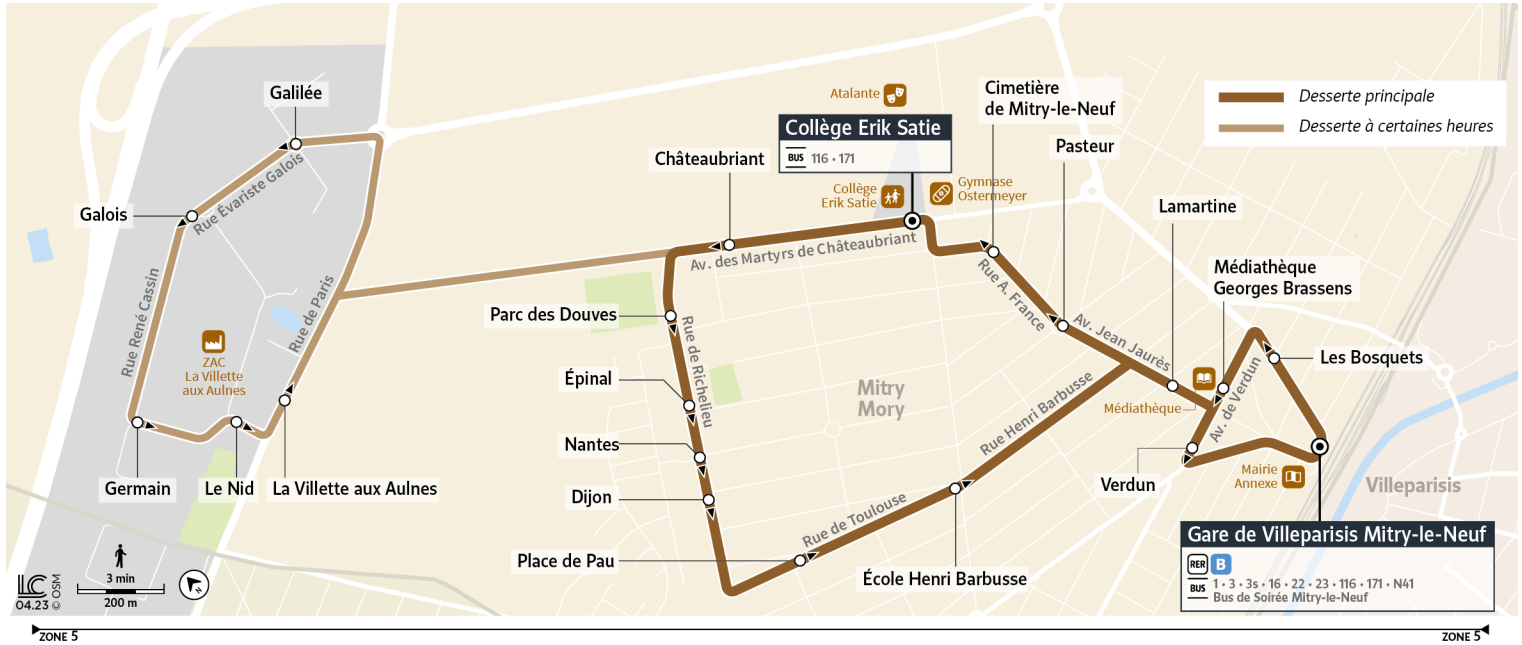

71

Direction :

Gare de Villeparisis-Mitry-le-Neuf

Horaires valables à partir du 28 août 2023

		Dimanche														
MITRY-MORY	Gare de Villeparisis Mitry-le-Neuf	8:38	9:08	9:38	10:08	10:38	11:08	11:38	12:08	12:38	13:08	13:38	14:38	15:08	15:38	16:08
	Les Bosquets	8:39	9:09	9:39	10:09	10:39	11:09	11:39	12:09	12:39	13:09	13:39	14:39	15:09	15:39	16:09
	Médiathèque Georges Brassens	8:40	9:10	9:40	10:10	10:40	11:10	11:40	12:10	12:40	13:10	13:40	14:40	15:10	15:40	16:10
	Lamartine	8:40	9:10	9:40	10:10	10:40	11:10	11:40	12:10	12:40	13:10	13:40	14:40	15:10	15:40	16:10
	Pasteur	8:41	9:11	9:41	10:11	10:41	11:11	11:41	12:11	12:41	13:11	13:41	14:41	15:11	15:41	16:11
	Cimetière	8:42	9:12	9:42	10:12	10:42	11:12	11:42	12:12	12:42	13:12	13:42	14:42	15:12	15:42	16:12
	Collège Erik Satie	8:42	9:12	9:42	10:12	10:42	11:12	11:42	12:12	12:42	13:12	13:42	14:42	15:12	15:42	16:12
	Châteauaubriant	8:43	9:13	9:43	10:13	10:43	11:13	11:43	12:13	12:43	13:13	13:43	14:43	15:13	15:43	16:13
	Parc des Douves	8:43	9:13	9:43	10:13	10:43	11:13	11:43	12:13	12:43	13:13	13:43	14:43	15:13	15:43	16:13
	Épinal	8:44	9:14	9:44	10:14	10:44	11:14	11:44	12:14	12:44	13:14	13:44	14:44	15:14	15:44	16:14
	Nantes	8:44	9:14	9:44	10:14	10:44	11:14	11:44	12:14	12:44	13:14	13:44	14:44	15:14	15:44	16:14
	Dijon	8:45	9:15	9:45	10:15	10:45	11:15	11:45	12:15	12:45	13:15	13:45	14:45	15:15	15:45	16:15
	Place de Pau	8:46	9:16	9:46	10:16	10:46	11:16	11:46	12:16	12:46	13:16	13:46	14:46	15:16	15:46	16:16
	Ecole Henri Barbusse	8:48	9:18	9:48	10:18	10:48	11:18	11:48	12:18	12:48	13:18	13:48	14:48	15:18	15:48	16:18
	Lamartine	8:51	9:21	9:51	10:21	10:51	11:21	11:51	12:21	12:51	13:21	13:51	14:51	15:21	15:51	16:21
Verdun	8:52	9:22	9:52	10:22	10:52	11:22	11:52	12:22	12:52	13:22	13:52	14:52	15:22	15:52	16:22	
Gare de Villeparisis Mitry-le-Neuf	8:54	9:24	9:54	10:24	10:54	11:24	11:54	12:24	12:54	13:24	13:54	14:54	15:24	15:54	16:24	

i Bon à savoir

SORTEZ SANS STRESS, NOS BUS VOUS RACCOMPAGNENT !

Le **Bus de Soirée Mitry-le-Neuf** prend le relais de la ligne régulière 71 le soir jusqu'à 23h08.
Plus d'informations sur le site iledefrance-mobilites.fr > Actus > 77 > Roissy Est.

→ Ces horaires sont donnés à titre indicatif et sont soumis aux aléas de circulation.