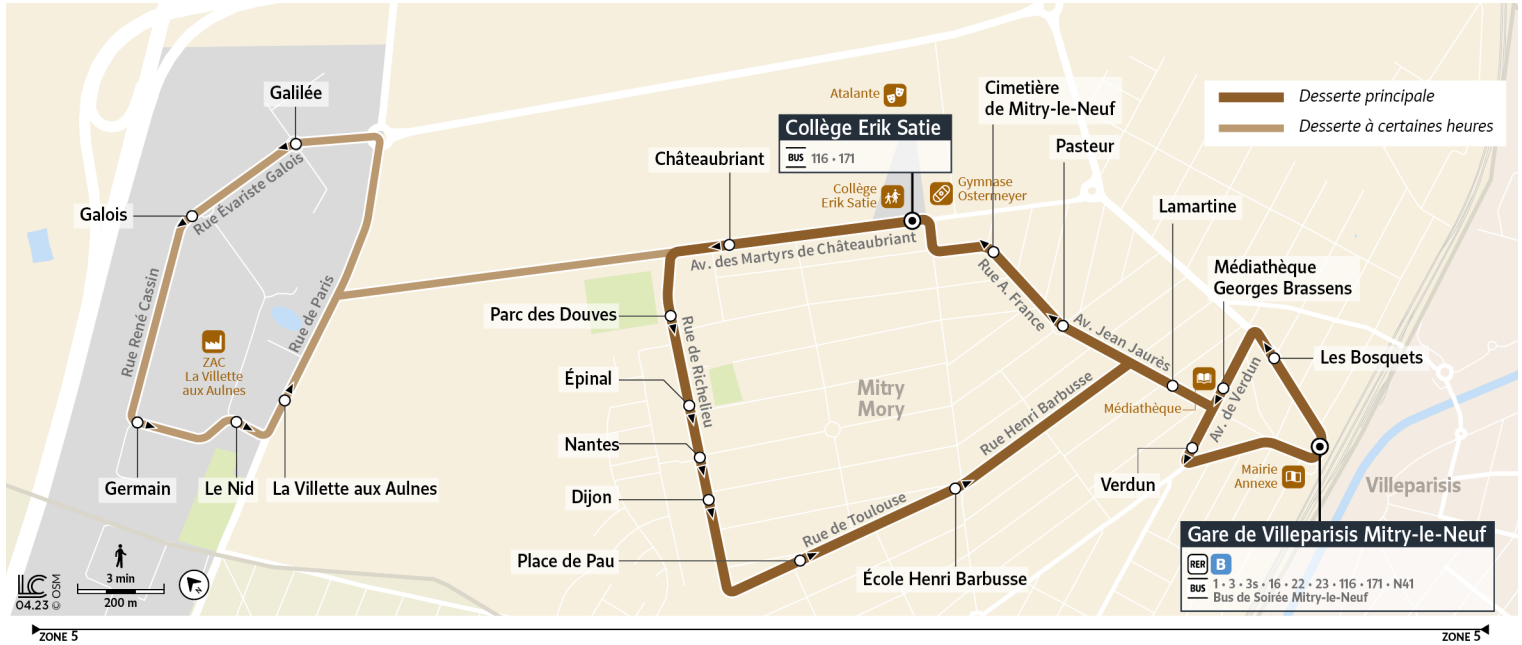

71

Direction :

Gare de Villeparisis-Mitry-le-Neuf

Horaires valables à partir du 28 août 2023

		Samedi														
MITRY-MORY	Gare de Villeparisis Mitry-le-Neuf	8:38	9:08	9:38	10:08	10:38	11:08	11:38	12:08	12:38	13:08	13:38	14:08	15:08	15:38	16:08
	Les Bosquets	8:39	9:09	9:39	10:09	10:39	11:09	11:39	12:09	12:39	13:09	13:39	14:09	15:09	15:39	16:09
	Médiathèque Georges Brassens	8:40	9:10	9:40	10:10	10:40	11:10	11:40	12:10	12:40	13:10	13:40	14:10	15:10	15:40	16:10
	Lamartine	8:40	9:10	9:40	10:10	10:40	11:10	11:40	12:10	12:40	13:10	13:40	14:10	15:10	15:40	16:10
	Pasteur	8:41	9:11	9:41	10:11	10:41	11:11	11:41	12:11	12:41	13:11	13:41	14:11	15:11	15:41	16:11
	Cimetière	8:42	9:12	9:42	10:12	10:42	11:12	11:42	12:12	12:42	13:12	13:42	14:12	15:12	15:42	16:12
	Collège Erik Satie	8:42	9:12	9:42	10:12	10:42	11:12	11:42	12:12	12:42	13:12	13:42	14:12	15:12	15:42	16:12
	Châteaubriant	8:43	9:13	9:43	10:13	10:43	11:13	11:43	12:13	12:43	13:13	13:43	14:13	15:13	15:43	16:13
	Parc des Douves	8:43	9:13	9:43	10:13	10:43	11:13	11:43	12:13	12:43	13:13	13:43	14:13	15:13	15:43	16:13
	Épinal	8:44	9:14	9:44	10:14	10:44	11:14	11:44	12:14	12:44	13:14	13:44	14:14	15:14	15:44	16:14
	Nantes	8:44	9:14	9:44	10:14	10:44	11:14	11:44	12:14	12:44	13:14	13:44	14:14	15:14	15:44	16:14
	Dijon	8:45	9:15	9:45	10:15	10:45	11:15	11:45	12:15	12:45	13:15	13:45	14:15	15:15	15:45	16:15
	Place de Pau	8:46	9:16	9:46	10:16	10:46	11:16	11:46	12:16	12:46	13:16	13:46	14:16	15:16	15:46	16:16
	Ecole Henri Barbusse	8:48	9:18	9:48	10:18	10:48	11:18	11:48	12:18	12:48	13:18	13:48	14:18	15:18	15:48	16:18
	Lamartine	8:51	9:21	9:51	10:21	10:51	11:21	11:51	12:21	12:51	13:21	13:51	14:21	15:21	15:51	16:21
	Verdun	8:52	9:22	9:52	10:22	10:52	11:22	11:52	12:22	12:52	13:22	13:52	14:22	15:22	15:52	16:22
Gare de Villeparisis Mitry-le-Neuf	8:54	9:24	9:54	10:24	10:54	11:24	11:54	12:24	12:54	13:24	13:54	14:24	15:24	15:54	16:24	

i Bon à savoir

SORTEZ SANS STRESS, NOS BUS VOUS RACCOMPAGNENT !

Le **Bus de Soirée Mitry-le-Neuf** prend le relais de la ligne régulière 71 le soir jusqu'à 23h08. Plus d'informations sur le site iledefrance-mobilites.fr > Actus > 77 > Roissy Est.

→ Ces horaires sont donnés à titre indicatif et sont soumis aux aléas de circulation.