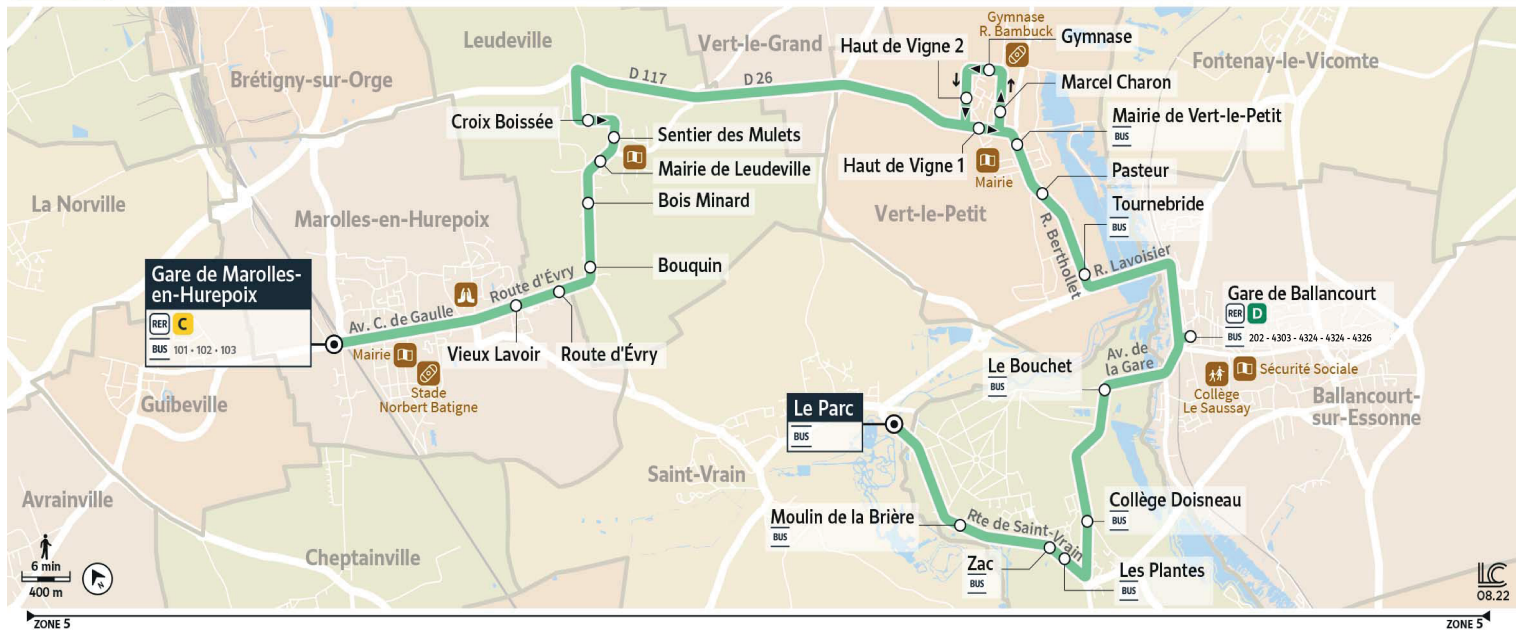

4301

Direction :

MAROLLES-EN-HUREPOIX Gare de Marolles

4301 Marolles-en-Hurepoix ↔ Saint-Vrain

Horaires valables du lundi 10 juillet 2023 au dimanche 3 septembre 2023

Du lundi au vendredi

SAINT-VRAIN	Le Parc	05:59	06:30	07:00	07:30	07:57	08:30	16:02	16:31	17:05	17:35	18:05	18:20	18:50	19:20	19:47	
	Moulin de la Brière	06:01	06:32	07:02	07:32	07:59	08:32	16:04	16:34	17:07	17:37	18:07	18:22	18:52	19:22	19:49	
	ZAC	06:02	06:33	07:03	07:33	08:00	08:33	16:05	16:36	17:08	17:38	18:08	18:23	18:53	19:23	19:50	
ITTEVILLE	Les Plantes	06:02	06:33	07:03	07:33	08:00	08:33	16:05	16:37	17:08	17:38	18:08	18:23	18:53	19:23	19:50	
	Collège Doisneau	06:03	06:34	07:04	07:34	08:01	08:34	16:06	16:39	17:09	17:39	18:09	18:24	18:54	19:24	19:51	
	Le Bouchet	06:05	06:36	07:06	07:36	08:03	08:36	16:08	16:41	17:11	17:41	18:11	18:26	18:56	19:26	19:53	
BALLANCOURT-SUR-ESSONNE	Gare de Ballancourt	06:07	06:38	07:08	07:38	08:05	08:38	16:10	16:43	17:13	17:43	18:13	18:28	18:58	19:28	19:55	
	Gare de Ballancourt	05:39	06:08	06:39	07:09	07:39	08:06	08:39	16:16	16:46	17:16	17:46	18:16	18:31	19:01	19:31	19:58
VERT-LE-PETIT	Tournebride	05:43	06:12	06:43	07:13	07:43	08:10	08:43	16:19	16:49	17:19	17:49	18:19	18:34	19:04	19:34	20:01
	Pasteur	05:45	06:14	06:45	07:15	07:45	08:12	08:45	16:21	16:51	17:21	17:51	18:21	18:36	19:06	19:36	20:03
	Mairie de Vert le Petit	05:47	06:15	06:46	07:16	07:47	08:14	08:47	16:22	16:52	17:22	17:52	18:22	18:37	19:07	19:37	20:04
	Marcel Charon	05:49	06:17	06:48	07:18	07:49	08:16	08:49	16:24	16:54	17:24	17:54	18:24	18:39	19:09	19:39	20:06
	Gymnase	05:49	06:18	06:49	07:19	07:50	08:17	08:50	16:25	16:55	17:25	17:55	18:25	18:40	19:10	19:40	20:07
	Haut de Vigne 2	05:51	06:20	06:51	07:21	07:52	08:19	08:52	16:27	16:57	17:27	17:57	18:27	18:42	19:12	19:42	20:09
LEUDEVILLE	Croix Boissée	05:57	06:26	06:57	07:27	07:58	08:25	08:58	16:33	17:03	17:33	18:03	18:33	18:48	19:18	19:48	20:15
	Sentier des Mulets	05:58	06:27	06:58	07:28	07:59	08:26	08:59	16:34	17:04	17:34	18:04	18:34	18:49	19:19	19:49	20:16
	Mairie de Leudeville	05:58	06:27	06:58	07:28	07:59	08:26	08:59	16:34	17:04	17:34	18:04	18:34	18:49	19:19	19:49	20:16
	Bois Minard	05:59	06:28	06:59	07:29	08:00	08:27	09:00	16:35	17:05	17:35	18:05	18:35	18:50	19:20	19:50	20:16
	Bouquin	06:00	06:29	07:00	07:30	08:01	08:29	09:02	16:36	17:06	17:36	18:06	18:36	18:51	19:21	19:51	20:17
MAROLLES-EN-HUREPOIX	Route d'Évry	06:01	06:30	07:01	07:31	08:02	08:30	09:03	16:37	17:07	17:37	18:07	18:37	18:52	19:22	19:52	20:17
	Vieux Lavoir	06:02	06:31	07:02	07:32	08:03	08:31	09:04	16:38	17:08	17:38	18:08	18:38	18:53	19:23	19:53	20:18
	Gare de Marolles	06:07	06:36	07:07	07:37	08:07	08:37	09:10	16:42	17:12	17:42	18:12	18:42	18:57	19:27	19:57	20:20