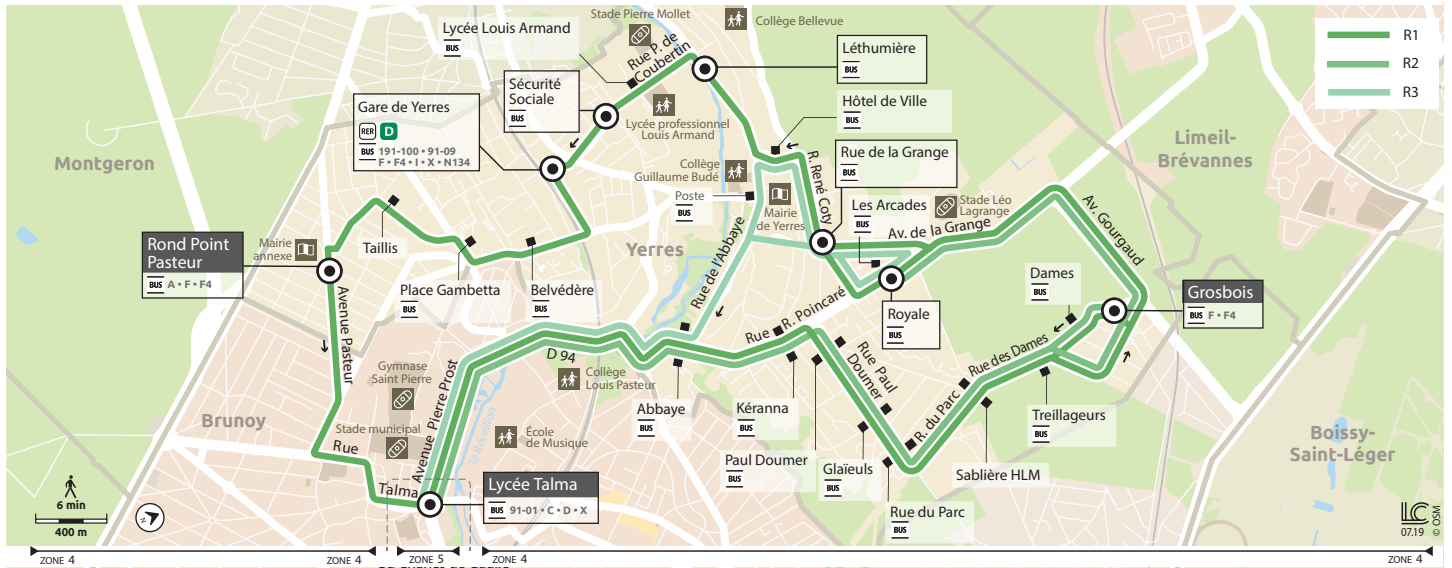

# BUS R1 R2 R3 BRUNOY LYCÉE TALMA → YERRES GROSBOIS OU ROND-POINT PASTEUR

## Horaires valables à partir du 04 septembre 2023

### Du Lundi au Vendredi

Circule en période scolaire uniquement  
Ne circule pas le Samedi, Dimanche et Jours Fériés

Nom	R1B	R1A	R3	R2	R1	R2
Yerres						
Grosbois				07:55		08:55
Dames				07:56		08:56
Sablère HLM				07:58		08:58
Rue du Parc				08:00		09:00
Glaieuls				08:01		09:01
Paul Doumer				08:03		09:03
Kéranna				08:04		09:04
Abbaye						09:07
Rue de la Grange			07:59		08:51	
Les Arcades			08:00		08:52	
Hôtel de Ville			08:03		08:56	
Poste			08:04			
Abbaye			08:07			
Léthumière		07:56			08:58	
Lycée Louis Armand		07:57			08:59	
Sécurité Sociale		07:58			09:00	
Gare de Yerres	07:59	08:00			09:01	
Belvédère	08:01	08:02			09:03	
Place Gambetta	08:03	08:04			09:05	
Taillis	08:05	08:06			09:07	
Rond Point Pasteur	08:07	08:08			09:08	
Brunoy						
Talma	08:14	08:15	08:15	08:15	09:15	09:15

### Du Lundi au Vendredi

Circule en période scolaire uniquement  
Ne circule pas le Samedi, Dimanche et Jours Fériés

Nom	R1	R1	R2	R1B	R1A	R2
Brunoy						
Talma	15:15	16:15	16:15	17:15	17:15	17:15
Yerres						
Abbaye	15:22		16:22			17:22
Kéranna	15:24		16:24			17:24
Paul Doumer	15:25		16:25			17:25
Glaieuls	15:26		16:26			17:26
Rue du Parc	15:27		16:27			17:27
Sablère HLM	15:28		16:29			17:29
Treillageurs	15:30		16:30			17:30
Grosbois	15:32		16:33			17:33
Royale	15:37		16:38			17:38
Rue de la Grange	15:40	16:25			17:25	
Hôtel de Ville	15:42	16:27			17:27	
Léthumière	15:44	16:29			17:29	
Lycée Louis Armand	15:45	16:30			17:30	
Sécurité Sociale	15:46	16:31			17:31	
Gare de Yerres	15:47	16:32		17:21		
Belvédère	15:49	16:34		17:22		
Place Gambetta	15:51	16:35		17:23		
Taillis	15:52	16:37		17:25		
Rond Point Pasteur	15:54	16:38		17:26		