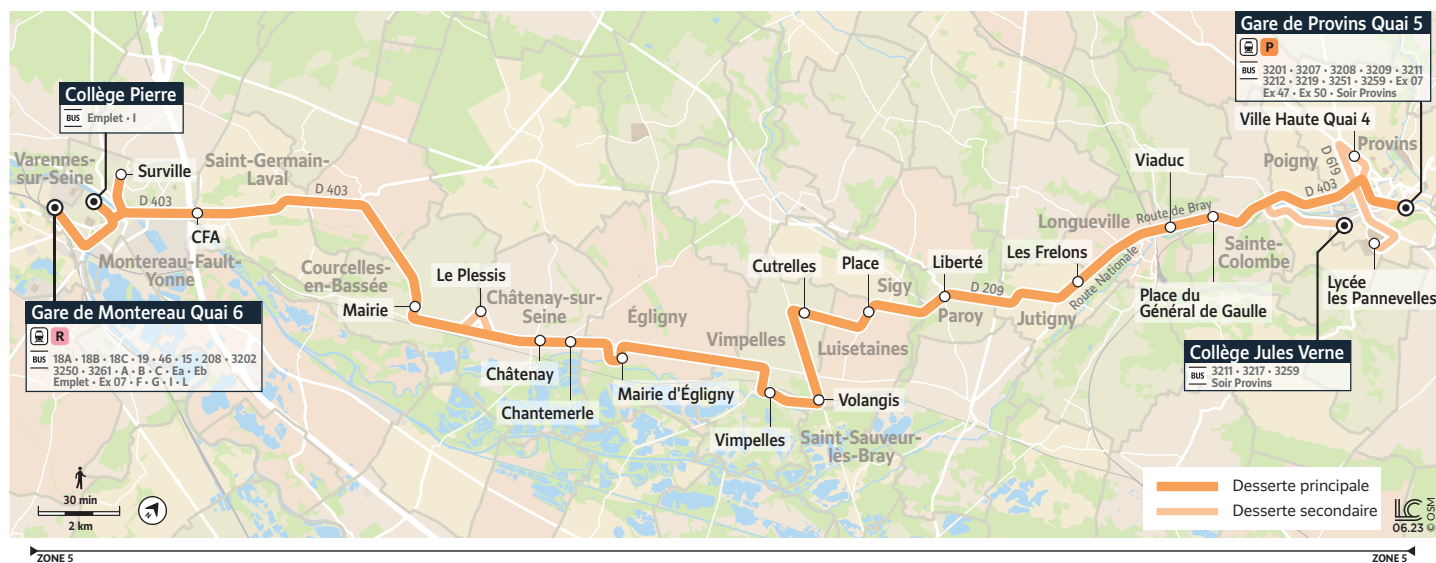

3210

MONTEREAU Gare Quai 6 / Collège Pierre → PROVINS Gare SNCF Quai 5 / Collège Jules Verne

Horaires valables du 1^{er} août 2023 au 3 septembre 2023

Du lundi au vendredi

	Période de fonctionnement	A
	Jours de fonctionnement	LàV
MONTEREAU-FAULT-YONNE	Surville	
	Collège Pierre	
	Gare de Montereau Quai 6	19:25
COURCELLES-EN-BASSÉE	CFA	I
	Mairie	19:40
CHÂTENAY-SUR-SEINE	Le Plessis	I
	Châtenay	19:45
ÉGLIGNY	Chantemerle	19:46
	Mairie d'Égligny	19:50
VIMPELLES	Vimpelles	
	Volangis	
	Cutrelles	
LUISETAINES	Place	
SIGY	Place	
PAROY	Liberté	
JUTIGNY	Les Frelons	
LONGUEVILLE	Viaduc	
SAINTE-COLOMBE	Place du Général de Gaulle	
PROVINS	Ville Haute Quai 4	
	Collège Jules Verne	
	Lycée Les Pannevelles	

iledefrance-mobilites.fr
Application disponible sur:

île de France
mobilités

3210

PROVINS Gare SNCF Quai 5 / Collège Jules Verne → MONTEREAU Gare Quai 6 / Collège Pierre

Horaires valables du 1^{er} août 2023 au 3 septembre 2023

Du lundi au vendredi

	Période de fonctionnement	A
	Jours de fonctionnement	LàV
PROVINS	Gare SNCF Quai 5	
	Lycée Les Pannevelles	
	Ville Haute Quai 4	
SAINTE-COLOMBE	Place du Général de Gaulle	
LONGUEVILLE	Viaduc	
JUTIGNY	Les Frelons	
PAROY	Liberté	
SIGY	Place	
LUISETAINES	Place	
VIMPELLES	Cutrelles	
	Volangis	
	Vimpelles	
ÉGLIGNY	Mairie	5:35
CHÂTENAY-SUR-SEINE	Chantemerle	5:38
	Châtenay	5:39
COURCELLES-EN-BASSÉE	Le Plessis	I
	Mairie	05:45
MONTEREAU-FAULT-YONNE	CFA	I
	Gare de Montereau Quai 6	6:01
	Surville	
	Collège Pierre	

île de France
mobilités