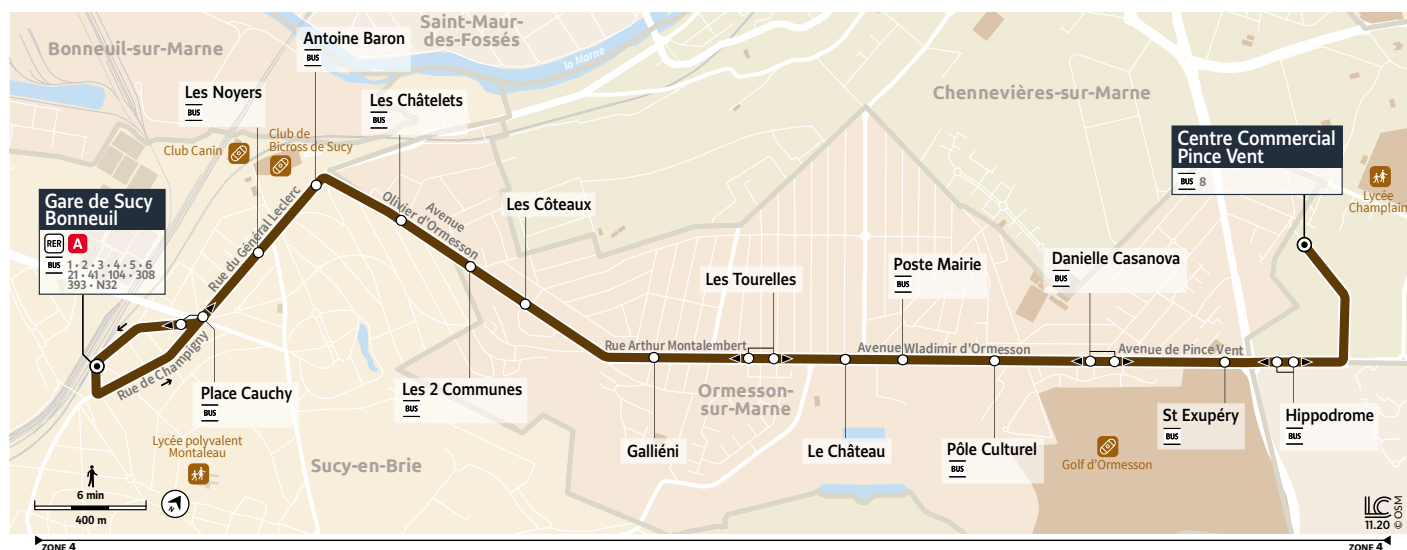

Horaires valables du 10 juillet au 3 septembre 2023

Du lundi au vendredi