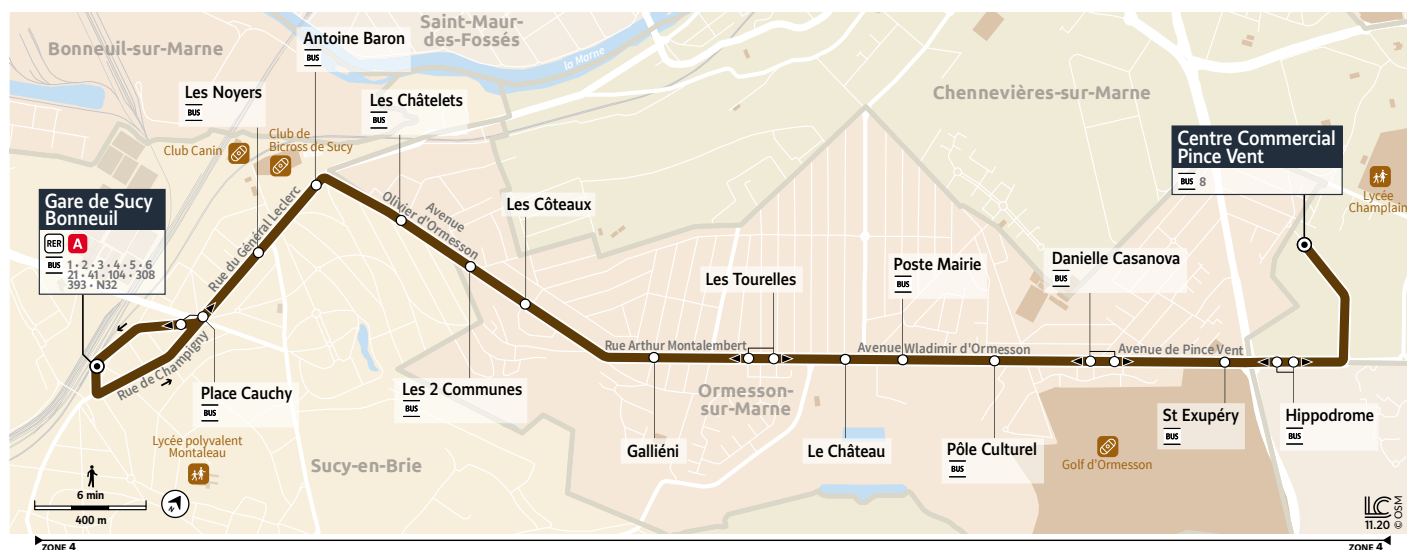

 Les horaires sont calculés
 dans des conditions
 normales de circulation et
 sont sujets à des aléas.

Horaires valables du 10 juillet au 3 septembre 2023

Le dimanche et les jours fériés

SUCY-EN-BRIE	Gare de Sucs-Bonneuil	09:27	10:27	11:27	12:27	13:27	14:28	15:27	16:27	17:27	18:27	19:27	20:28	21:27
	Place Cauchy	09:28	10:28	11:28	12:28	13:28	14:29	15:28	16:28	17:28	18:28	19:28	20:29	21:28
	Les Noyers	09:28	10:28	11:28	12:28	13:28	14:29	15:28	16:28	17:28	18:28	19:28	20:29	21:28
	Antoine Baron	09:28	10:28	11:28	12:28	13:28	14:29	15:28	16:28	17:28	18:28	19:28	20:29	21:28
ORMESSON-SUR-MARNE	Les Châtelets	09:29	10:29	11:29	12:29	13:29	14:30	15:29	16:29	17:29	18:29	19:29	20:30	21:29
	Les 2 Communes	09:30	10:30	11:29	12:29	13:29	14:31	15:30	16:30	17:30	18:30	19:29	20:30	21:29
	Les Côteaux	09:31	10:31	11:30	12:30	13:30	14:32	15:31	16:31	17:31	18:31	19:30	20:31	21:30
	Gallieni	09:32	10:32	11:31	12:31	13:31	14:33	15:32	16:32	17:32	18:32	19:31	20:32	21:31
	Les Tourelles	09:33	10:33	11:32	12:32	13:32	14:34	15:33	16:33	17:33	18:33	19:32	20:33	21:32
	Le Château	09:34	10:34	11:33	12:33	13:33	14:35	15:34	16:34	17:34	18:34	19:33	20:34	21:33
	Poste - Mairie	09:35	10:35	11:33	12:33	13:34	14:35	15:34	16:34	17:34	18:34	19:33	20:34	21:33
	Pôle Culturel	09:36	10:36	11:34	12:34	13:35	14:36	15:35	16:35	17:35	18:35	19:34	20:35	21:34
Danielle Casanova	09:37	10:37	11:35	12:35	13:36	14:37	15:36	16:36	17:36	18:36	19:35	20:36	21:35	
LA QUEUE-EN-BRIE	Saint-Exupéry	09:38	10:38	11:36	12:36	13:37	14:38	15:37	16:37	17:37	18:37	19:36	20:37	21:36
	Hippodrome	09:39	10:39	11:37	12:37	13:38	14:39	15:38	16:38	17:38	18:38	19:37	20:38	21:37
CHENNEVIÈRES-SUR-MARNE	CCial Pince Vent	09:41	10:41	11:39	12:39	13:40	14:41	15:40	16:40	17:40	18:40	19:39	20:40	21:39