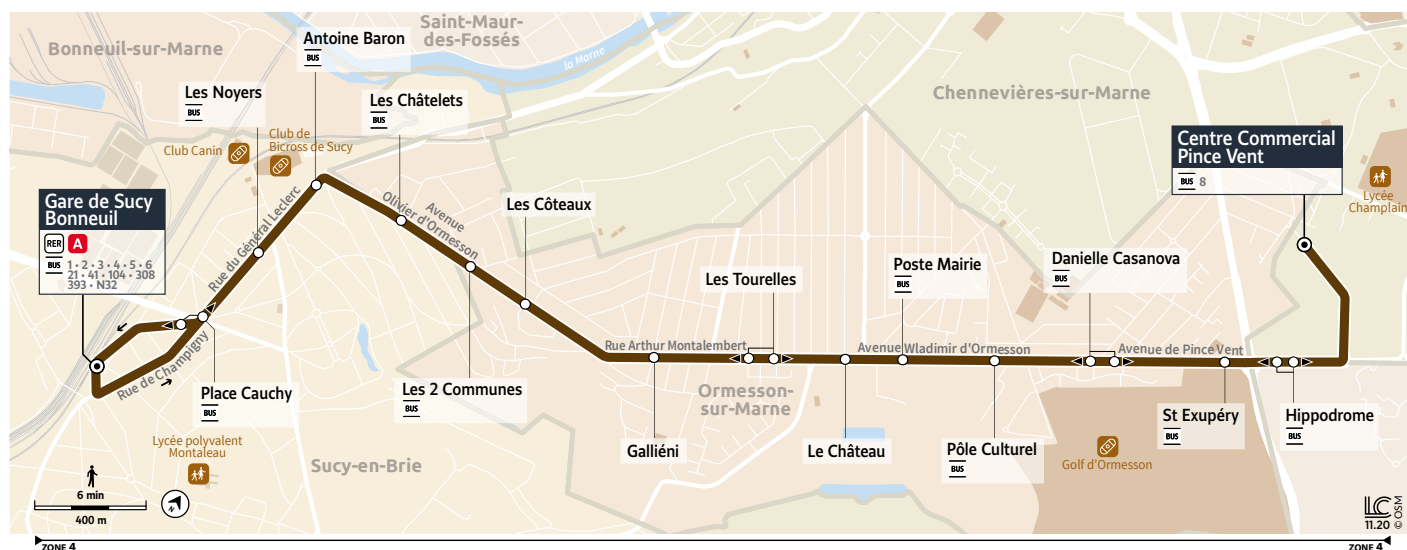

Horaires valables du 10 juillet au 3 septembre 2023

Le samedi