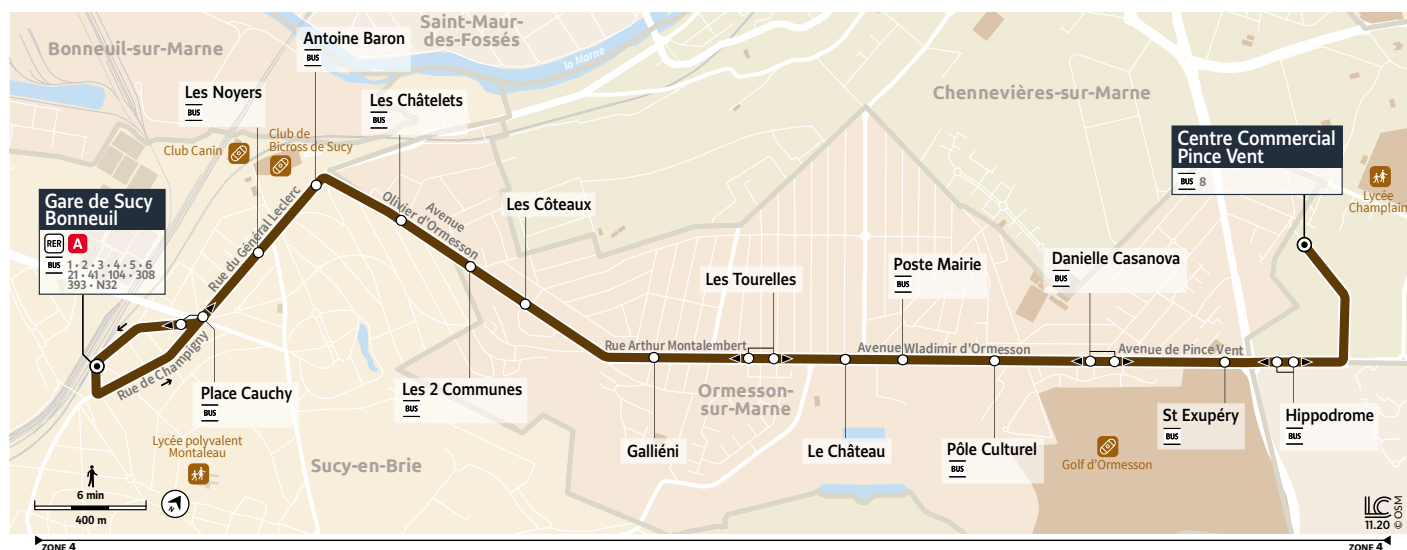

Les horaires sont calculés
dans des conditions
normales de circulation et
sont sujets à des aléas.

Horaires valables du 10 juillet au 3 septembre 2023

Du lundi au vendredi

SUCY-EN-BRIE	Gare de Sucs-Bonneuil	05:35	06:05	06:20	06:35	06:50	07:05	07:20	07:35	07:50	08:05	08:20	08:35	08:50
	Place Cauchy	05:36	06:06	06:21	06:36	06:51	07:06	07:21	07:36	07:51	08:06	08:21	08:36	08:51
	Les Noyers	05:37	06:07	06:22	06:37	06:52	07:07	07:22	07:37	07:52	08:07	08:22	08:37	08:52
	Antoine Baron	05:37	06:07	06:22	06:37	06:52	07:07	07:22	07:37	07:52	08:07	08:22	08:37	08:52
	Les Châtelets	05:38	06:08	06:23	06:38	06:53	07:08	07:23	07:38	07:53	08:08	08:23	08:38	08:53
ORMESSON-SUR-MARNE	Les 2 Communes	05:38	06:08	06:23	06:38	06:53	07:08	07:23	07:38	07:53	08:08	08:23	08:38	08:53
	Les Côteaux	05:39	06:09	06:24	06:39	06:54	07:09	07:24	07:39	07:54	08:09	08:24	08:39	08:54
	Gallieni	05:39	06:10	06:25	06:40	06:55	07:10	07:25	07:40	07:55	08:10	08:25	08:40	08:55
	Les Tourelles	05:40	06:11	06:26	06:41	06:56	07:11	07:26	07:41	07:56	08:11	08:26	08:41	08:56
	Le Château	05:41	06:12	06:27	06:42	06:57	07:12	07:27	07:42	07:57	08:12	08:27	08:42	08:57
	Poste - Mairie	05:41	06:12	06:27	06:42	06:57	07:12	07:27	07:42	07:57	08:12	08:27	08:42	08:57
	Pôle Culturel	05:42	06:13	06:28	06:43	06:58	07:13	07:28	07:43	07:58	08:13	08:28	08:43	08:58
	Danielle Casanova	05:43	06:14	06:29	06:44	06:59	07:14	07:29	07:44	07:59	08:14	08:29	08:44	08:59
LA QUEUE-EN-BRIE	Hippodrome	05:44	06:16	06:31	06:46	07:01	07:16	07:31	07:46	08:01	08:16	08:31	08:46	09:01
	CCial Pince Vent	05:45	06:17	06:32	06:47	07:02	07:17	07:32	07:47	08:02	08:17	08:32	08:47	09:02
CHENNEVIÈRES-SUR-MARNE	CCial Pince Vent	05:47	06:19	06:34	06:49	07:04	07:19	07:34	07:49	08:04	08:19	08:34	08:49	09:04
SUCY-EN-BRIE	Gare de Sucs-Bonneuil	09:05	09:20	09:35	09:50	10:05	10:35	11:05	11:35	12:05	12:35	13:05	13:35	14:05
	Place Cauchy	09:06	09:21	09:36	09:51	10:06	10:36	11:06	11:36	12:06	12:36	13:06	13:36	14:06
	Les Noyers	09:07	09:22	09:37	09:52	10:07	10:37	11:07	11:37	12:07	12:37	13:07	13:37	14:07
	Antoine Baron	09:07	09:22	09:37	09:52	10:07	10:37	11:07	11:37	12:07	12:37	13:07	13:37	14:07
	Les Châtelets	09:08	09:23	09:38	09:53	10:08	10:38	11:08	11:38	12:08	12:38	13:08	13:38	14:08
ORMESSON-SUR-MARNE	Les 2 Communes	09:08	09:23	09:38	09:53	10:08	10:38	11:08	11:38	12:08	12:38	13:08	13:38	14:08
	Les Côteaux	09:09	09:24	09:39	09:54	10:09	10:39	11:09	11:39	12:09	12:39	13:09	13:39	14:09
	Gallieni	09:10	09:25	09:40	09:55	10:10	10:40	11:10	11:40	12:10	12:40	13:10	13:40	14:10
	Les Tourelles	09:11	09:26	09:41	09:56	10:11	10:41	11:11	11:41	12:11	12:41	13:11	13:41	14:11
	Le Château	09:12	09:27	09:42	09:57	10:12	10:42	11:12	11:42	12:12	12:42	13:12	13:42	14:12
	Poste - Mairie	09:12	09:27	09:42	09:57	10:12	10:42	11:12	11:42	12:12	12:42	13:12	13:42	14:12
	Pôle Culturel	09:13	09:28	09:43	09:58	10:13	10:43	11:13	11:43	12:13	12:43	13:13	13:43	14:13
	Danielle Casanova	09:14	09:29	09:44	09:59	10:14	10:44	11:14	11:44	12:14	12:44	13:14	13:44	14:14
LA QUEUE-EN-BRIE	Saint-Exupéry	09:15	09:30	09:45	10:00	10:15	10:45	11:15	11:45	12:15	12:45	13:15	13:45	14:15
	Hippodrome	09:16	09:31	09:46	10:01	10:16	10:46	11:16	11:46	12:16	12:46	13:16	13:46	14:16
CHENNEVIÈRES-SUR-MARNE	CCial Pince Vent	09:18	09:33	09:48	10:03	10:18	10:48	11:18	11:48	12:18	12:48	13:18	13:48	14:18