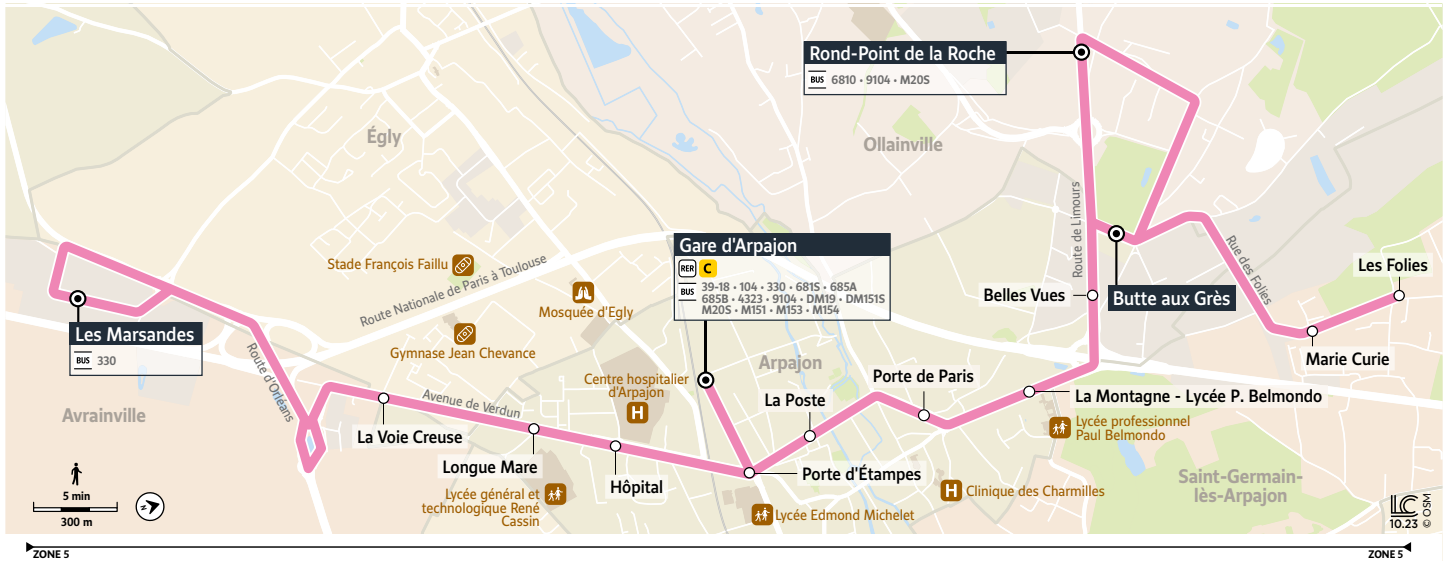

DM26

ARPAJON Butte aux Grès → AVRAINVILLE Les Mansardes

Horaires valables du 8 janvier au 7 juillet 2024

		Du lundi au vendredi										
ARPAJON	Butte aux Grès	6:02	7:02	8:02	9:02	10:02	16:14	17:14	18:14	19:14
SAINT-GERMAIN-LÈS-ARPAJON	Marie Curie	6:06	7:06	8:06	9:06	10:06	16:18	17:18	18:18	19:18
	Les Folies	6:07	7:07	8:07	9:07	10:07	16:19	17:19	18:19	19:19
OLLAINVILLE	Rond-Point de la Roche	6:14	7:14	8:14	9:14	10:14	16:26	17:26	18:26	19:26
ARPAJON	Belles Vues	6:16	7:16	8:16	9:16	10:16	16:28	17:28	18:28	19:28
	La Montagne - Lycée P. Belmondo	6:18	7:18	8:18	9:18	10:18	16:30	17:30	18:30	19:30
	Porte de Paris	6:20	7:20	8:20	9:20	10:20	16:32	17:32	18:32	19:32
	La Poste	6:21	7:21	8:21	9:21	10:21	TàD	TàD	16:33	17:33	18:33	19:33
	Porte d'Étampes	6:23	7:23	8:23	9:23	10:23	16:35	17:35	18:35	19:35
	Gare d'Arpajon	6:24	7:24	8:24	9:24	10:24	12:08	12:38	16:36	17:36	18:36	19:36
	Porte d'Étampes	6:26	7:26	8:26	9:26	10:26	12:10	12:40	16:38	17:38	18:38	19:38
EGLY	Hôpital	6:28	7:28	8:28	9:28	10:28	12:12	12:42	16:40	17:40	18:40	19:40
	Longue Mare	6:29	7:29	8:29	9:29	10:29	12:13	12:43	16:41	17:41	18:41	19:41
AVRAINVILLE	Les Mansardes	6:31	7:31	8:31	9:31	10:31	12:15	12:45	16:43	17:43	18:43	19:43
		6:38	7:38	8:38	9:38	10:38	12:22	12:52	16:50	17:50	18:50	19:50