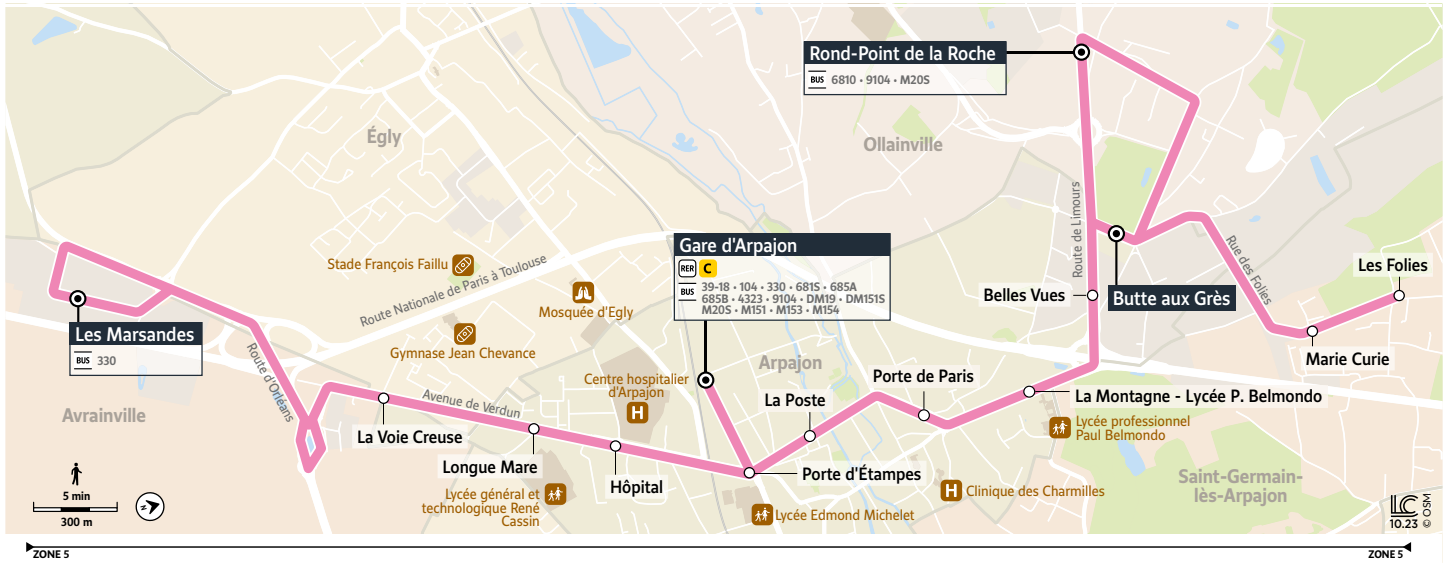

Téléchargez gratuitement les applications :

TàD Transport à la Demande TàD Coeur Essonne 7 circule **du lundi au vendredi de 10h00 à 16h00 uniquement sur réservation.**

Les horaires sont calculés dans des conditions normales de circulation et sont sujets à des aléas.

DM26

AVRAINVILLE Les Mansardes → OLLAINVILLE Rond-Point de la Roche

Horaires valables du 8 janvier au 7 juillet 2024

Du lundi au vendredi

AVRAINVILLE	Les Mansardes	6:08	7:08	8:08	9:08	10:08		13:06	13:36		16:21	17:21	18:21	19:21
EGLY	La Voie Creuse	6:16	7:16	8:16	9:16	10:16		13:14	13:44		16:29	17:29	18:29	19:29
ARPAJON	Hôpital	6:19	7:19	8:19	9:19	10:19		13:17	13:47		16:32	17:32	18:32	19:32
	Porte d'Etampes	6:21	7:21	8:21	9:21	10:21		13:19	13:49		16:34	17:34	18:34	19:34
	Gare d'Arpajon	6:24	7:24	8:24	9:24	10:24		13:22	13:52		16:37	17:37	18:37	19:37
	Porte d'Etampes	6:25	7:25	8:25	9:25	10:25			16:38	17:38	18:38	19:38
	La Poste	6:27	7:27	8:27	9:27	10:27	TàD	TàD	16:40	17:40	18:40	19:40
	Porte de Paris	6:28	7:28	8:28	9:28	10:28			16:41	17:41	18:41	19:41
	La Montagne - Lycée P. Belmondo	6:30	7:30	8:30	9:30	10:30			16:43	17:43	18:43	19:43
	Belles Vues	6:32	7:32	8:32	9:32	10:32			16:45	17:45	18:45	19:45
SAINT-GERMAIN-LÈS-ARPAJON	Butte aux Grès	6:33	7:33	8:33	9:33	10:33			16:46	17:46	18:46	19:46
	Les Folies	6:38	7:38	8:38	9:38	10:38			16:51	17:51	18:51	19:51
OLLAINVILLE	Marie Curie	6:39	7:39	8:39	9:39	10:39			16:52	17:52	18:52	19:52
	Rond-Point de la Roche	6:45	7:45	8:45	9:45	10:45			16:58	17:58	18:58	19:58