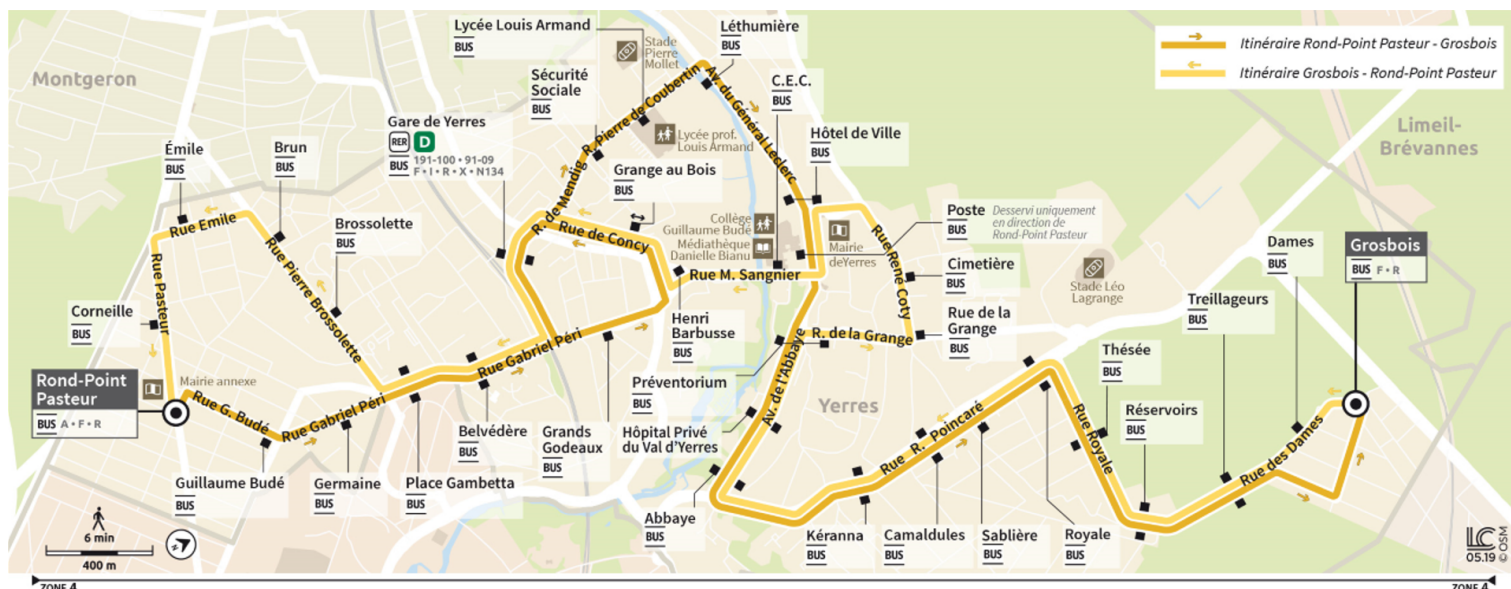

F4

Direction : YERRES - Rond Point Pasteur

Horaires valables à compter du 04 septembre 2023

		Du lundi au vendredi													
YERRES	Grosbois	9:42	10:12	10:42	11:08	11:38	12:16	12:42	13:08	13:38	14:08	14:46	15:16	15:36	16:09
	Thésée	9:45	10:15	10:45	11:11	11:41	12:19	12:45	13:11	13:41	14:11	14:49	15:19	15:39	16:12
	Camaldules	9:48	10:18	10:48	11:14	11:44	12:22	12:48	13:14	13:44	14:14	14:52	15:22	15:42	16:15
	Abbaye	9:51	10:21	10:51	11:17	11:47	12:25	12:51	13:17	13:47	14:17	14:55	15:25	15:45	16:18
	Préventorium	9:53	10:23	10:53	11:19	11:49	12:27	12:53	13:19	13:49	14:19	14:57	15:27	15:47	16:20
	Hôtel de Ville	9:57	10:27	10:57	11:23	11:53	12:31	12:57	13:23	13:53	14:23	15:01	15:31	15:51	16:24
	CEC	9:58	10:28	10:58	11:24	11:54	12:32	12:58	13:24	13:54	14:24	15:02	15:32	15:52	16:25
	Grange au Bois	10:02	10:32	11:02	11:28	11:58	12:36	13:02	13:28	13:58	14:28	15:06	15:36	15:56	16:29
	Gare de Yerres	10:04	10:34	11:04	11:30	12:00	12:38	13:04	13:30	14:00	14:30	15:08	15:38	15:58	16:31
	Gare de Yerres	10:06	10:36	11:06	11:32	12:02	12:40	13:06	13:32	14:02	14:32	15:10	15:40	16:00	16:33
	Place Gambetta	10:09	10:39	11:09	11:35	12:05	12:43	13:09	13:35	14:05	14:35	15:13	15:43	16:03	16:36
	Emile	10:13	10:43	11:13	11:39	12:09	12:47	13:13	13:39	14:09	14:39	15:17	15:47	16:07	16:40
	Rond-Point Pasteur	10:16	10:46	11:16	11:42	12:12	12:50	13:16	13:42	14:12	14:42	15:20	15:50	16:10	16:43