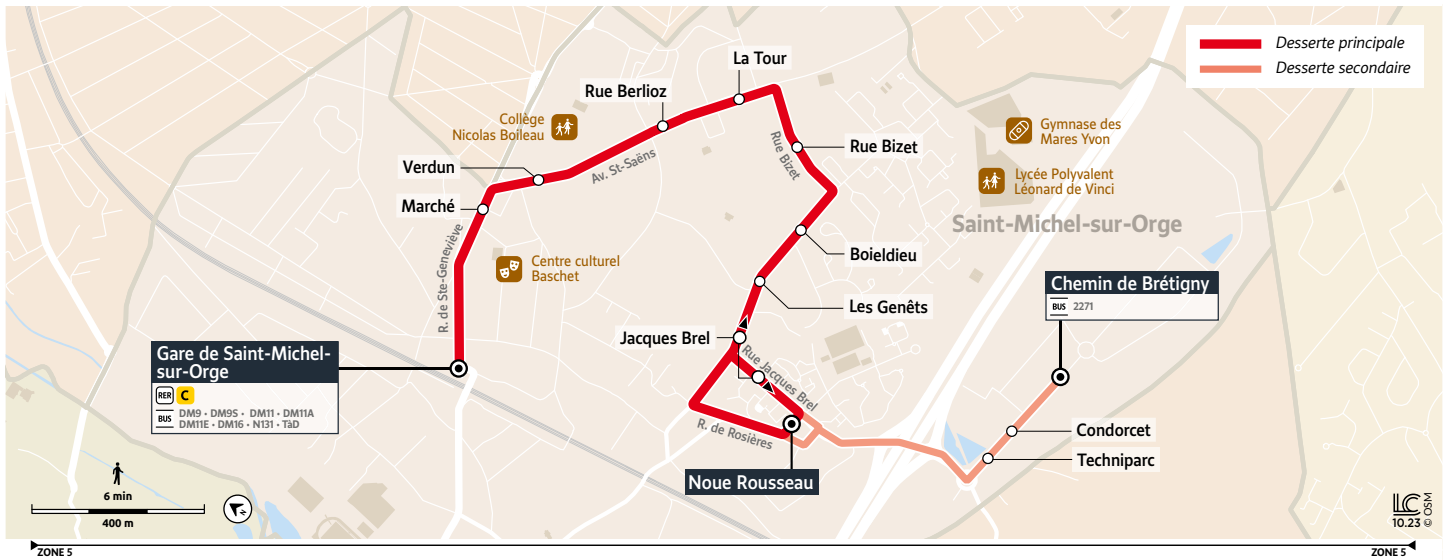

Horaires valables du 8 janvier au 7 juillet 2024

Le dimanche et jours fériés

SAINT-MICHEL-SUR-ORGE	Noue Rousseau	8:01	8:31	9:01	9:31	10:01	10:31	11:01	11:31	12:01	12:31	13:01	13:31	14:01	14:31
	Jacques Brel	8:03	8:33	9:03	9:33	10:03	10:33	11:03	11:33	12:03	12:33	13:03	13:33	14:03	14:33
	Les Genêts	8:03	8:33	9:03	9:33	10:03	10:33	11:03	11:33	12:03	12:33	13:03	13:33	14:03	14:33
	Boieldieu	8:04	8:34	9:04	9:34	10:04	10:34	11:04	11:34	12:04	12:34	13:04	13:34	14:04	14:34
	Rue Bizet	8:05	8:35	9:05	9:35	10:05	10:35	11:05	11:35	12:05	12:35	13:05	13:35	14:05	14:35
	La Tour	8:06	8:36	9:06	9:36	10:06	10:36	11:06	11:36	12:06	12:36	13:06	13:36	14:06	14:36
	Rue Berlioz	8:07	8:37	9:07	9:37	10:07	10:37	11:07	11:37	12:07	12:37	13:07	13:37	14:07	14:37
	Verdun	8:08	8:38	9:08	9:38	10:08	10:38	11:08	11:38	12:08	12:38	13:08	13:38	14:08	14:38
	Marché Saint-Michel-sur-Orge	8:09	8:39	9:09	9:39	10:09	10:39	11:09	11:39	12:09	12:39	13:09	13:39	14:09	14:39
	Gare de Saint-Michel-Sur-Orge	8:10	8:40	9:10	9:40	10:10	10:40	11:10	11:40	12:10	12:40	13:10	13:40	14:10	14:40

SAINT-MICHEL-SUR-ORGE	Noue Rousseau	15:01	15:31	16:01	16:31	17:01	17:31	18:01	18:31	19:01	19:31	20:01	20:31	21:01	21:31
	Jacques Brel	15:03	15:33	16:03	16:33	17:03	17:33	18:03	18:33	19:03	19:33	20:03	20:33	21:03	21:33
	Les Genêts	15:03	15:33	16:03	16:33	17:03	17:33	18:03	18:33	19:03	19:33	20:03	20:33	21:03	21:33
	Boieldieu	15:04	15:34	16:04	16:34	17:04	17:34	18:04	18:34	19:04	19:34	20:04	20:34	21:04	21:34
	Rue Bizet	15:05	15:35	16:05	16:35	17:05	17:35	18:05	18:35	19:05	19:35	20:05	20:35	21:05	21:35
	La Tour	15:06	15:36	16:06	16:36	17:06	17:36	18:06	18:36	19:06	19:36	20:06	20:36	21:06	21:36
	Rue Berlioz	15:07	15:37	16:07	16:37	17:07	17:37	18:07	18:37	19:07	19:37	20:07	20:37	21:07	21:37
	Verdun	15:08	15:38	16:08	16:38	17:08	17:38	18:08	18:38	19:08	19:38	20:08	20:38	21:08	21:38
	Marché Saint-Michel-sur-Orge	15:09	15:39	16:09	16:39	17:09	17:39	18:09	18:39	19:09	19:39	20:09	20:39	21:09	21:39
	Gare de Saint-Michel-Sur-Orge	15:10	15:40	16:10	16:40	17:10	17:40	18:10	18:40	19:10	19:40	20:10	20:40	21:10	21:40

Les horaires sont calculés dans des conditions normales de circulation et sont sujets à des aléas.