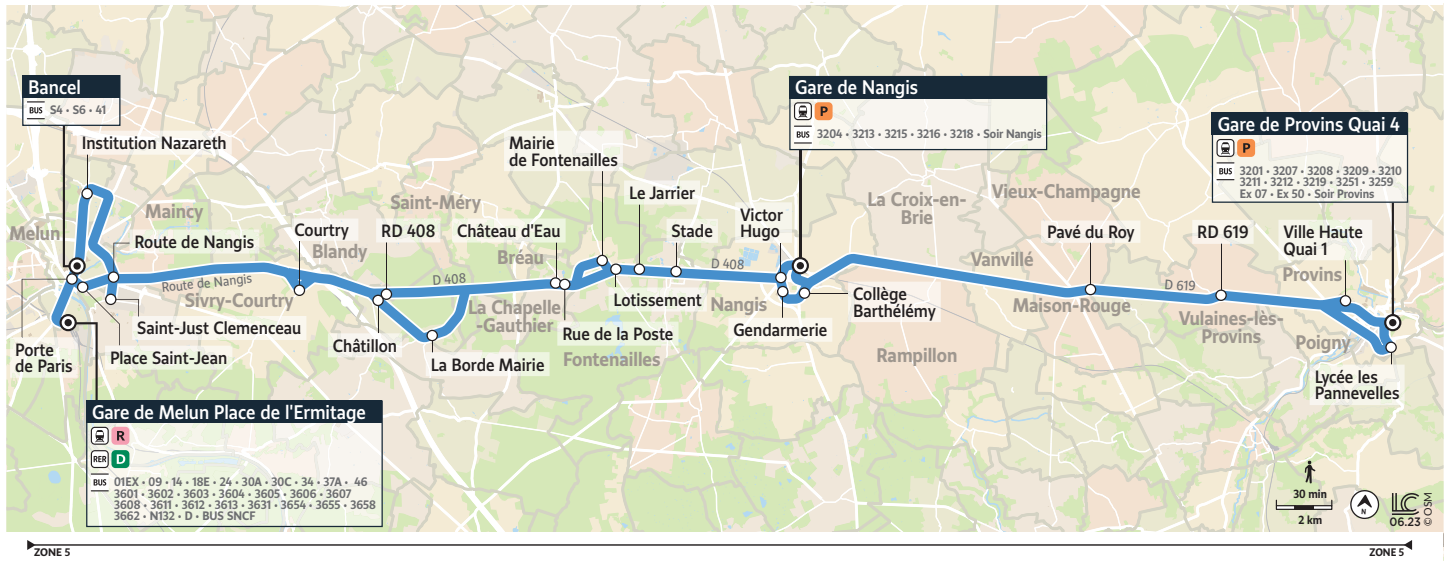

## MELUN Gare SNCF Place de l'Ermitage → MELUN Bancel → NANGIS Gare SNCF → PROVINS Gare SNCF Quai 4

Horaires valables du 1<sup>er</sup> août 2023 au 3 septembre 2023