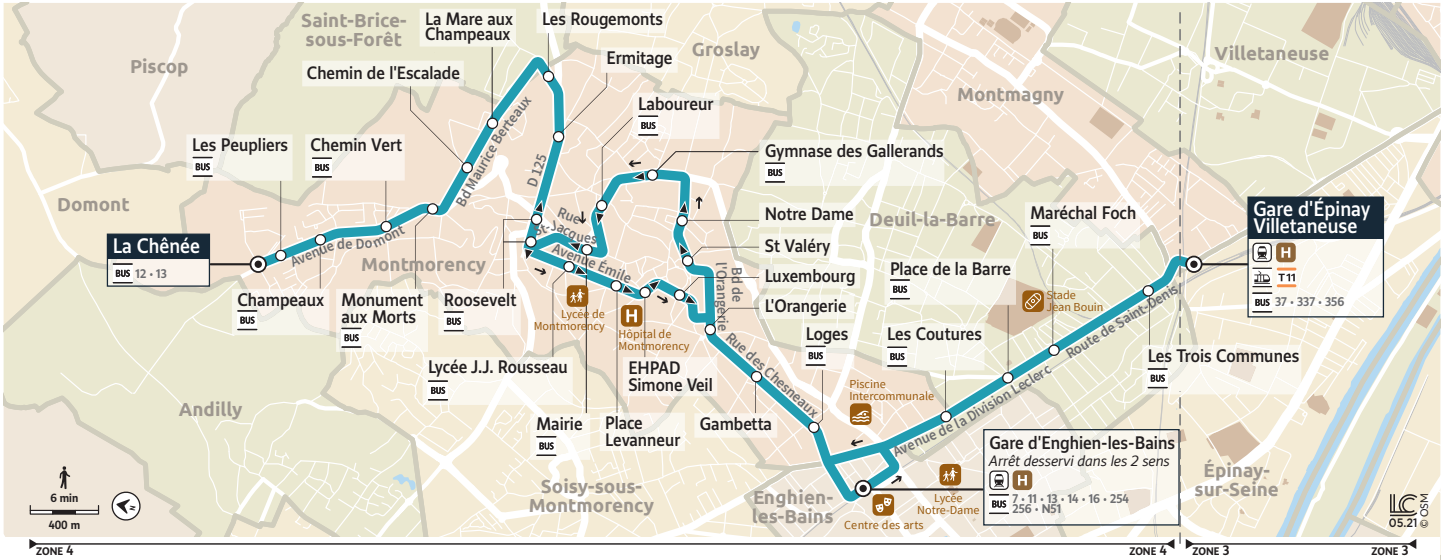

* L'arrêt Gare d'Enghien-les-Bains se situe rue du Départ.

Les horaires sont calculés dans des conditions normales de circulation et sont sujets à ses aléas.

TRANSEDEV VALMY
VALLÉE DE MONTMORENCY
1 chemin du Clos Saint-Paul
95210 SAINT-GRATIEN

Votre ligne 15 devient la ligne 1515 à partir du 28 août 2023

Horaires valables du 17 juillet au 27 août 2023 - Horaires été

Du lundi au vendredi

ÉPINAY-SUR-SEINE	Gare d'Épinay Villetaneuse	I	5:22	5:53	6:27	6:42	6:57	7:12	7:27	7:42	7:57	8:12	8:27	8:45	8:59	
DEUIL-LA-BARRE	Place de la Barre	I	5:25	5:56	6:30	6:45	7:00	7:16	7:31	7:46	8:01	8:16	8:31	8:49	9:03	
ENGHIEN-LES-BAINS	Gare d'Engghien-les-Bains*		4:55	5:29	6:00	6:35	6:50	7:05	7:21	7:37	7:52	8:07	8:22	8:37	8:55	9:09
MONTMORENCY	Gymnase des Gallerands		5:03	5:38	6:07	6:44	6:59	7:14	7:30	7:46	8:01	8:17	8:32	8:46	9:04	9:18
	Roosevelt		5:07	5:42	6:11	6:48	7:03	7:18	7:34	7:50	8:05	8:21	8:36	8:50	9:08	9:22
	La Mare aux Champeaux		5:11	5:45	6:15	6:52	7:08	7:23	7:39	7:55	8:10	8:26	8:41	8:55	9:13	9:27
	La Chênée		5:16	5:51	6:20	6:58	7:15	7:30	7:45	8:02	8:16	8:32	8:47	9:01	9:19	9:33

ÉPINAY-SUR-SEINE	Gare d'Épinay Villetaneuse		9:21	9:46	10:12	10:37	11:02	11:27	11:50	12:12	12:27	12:42	12:57	13:12	13:27
DEUIL-LA-BARRE	Place de la Barre		9:25	9:50	10:16	10:41	11:06	11:31	11:54	12:16	12:31	12:46	13:01	13:16	13:31
ENGHIEN-LES-BAINS	Gare d'Engghien-les-Bains*		9:31	9:56	10:22	10:47	11:12	11:37	12:00	12:22	12:37	12:52	13:07	13:22	13:37
MONTMORENCY	Gymnase des Gallerands		9:40	10:05	10:31	10:56	11:21	11:46	12:09	12:31	12:46	13:01	13:16	13:31	13:46
	Roosevelt		9:44	10:09	10:36	11:01	11:26	11:50	12:13	12:35	12:50	13:05	13:20	13:35	13:50
	La Mare aux Champeaux		9:49	10:14	10:40	11:05	11:30	11:55	12:18	12:40	12:55	13:10	13:25	13:39	13:54
	La Chênée		9:55	10:20	10:46	11:11	11:36	12:01	12:24	12:46	13:01	13:16	13:31	13:45	14:00