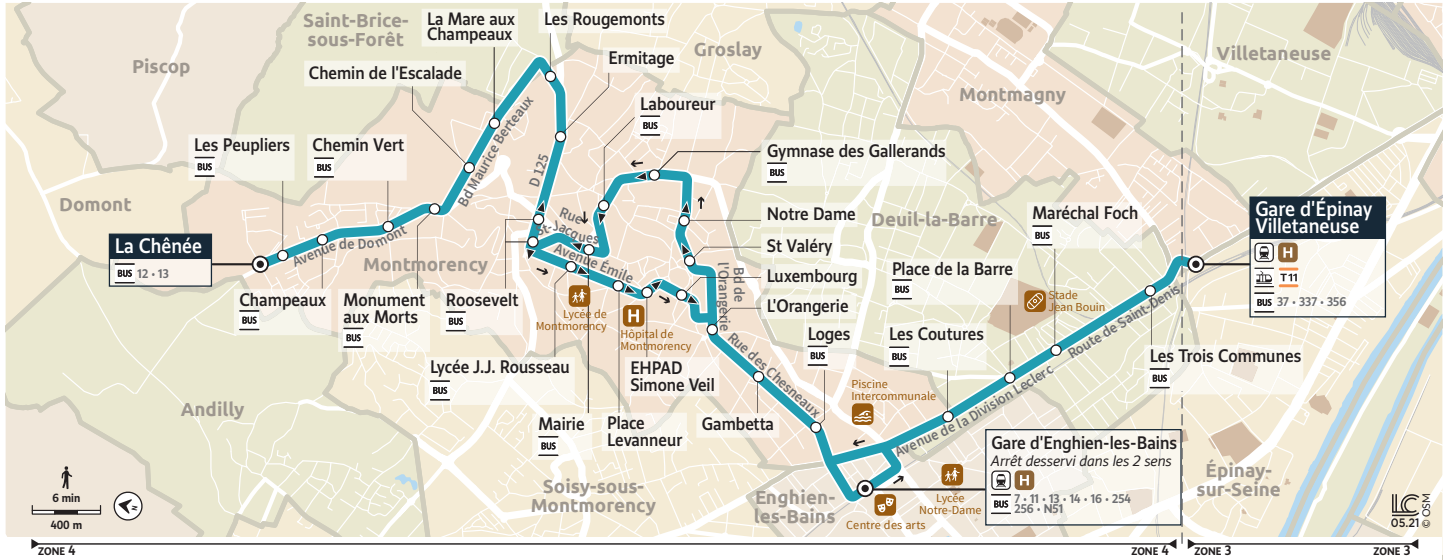

~~15~~
1515

MONTMORENCY La Chênée → Gare d'ÉPINAY VILLETANEUSE

Votre ligne 15 devient la ligne 1515 à partir du 28 août 2023

Horaires valables du 17 juillet au 27 août 2023 - Horaires été

Du lundi au vendredi

MONTMORENCY	La Chênée	5:20	5:54	6:24	6:48	7:05	7:20	7:35	7:50	8:05	8:20	8:35	8:50
	La Mare aux Champeaux	5:25	5:59	6:29	6:53	7:10	7:25	7:40	7:55	8:10	8:25	8:40	8:55
	Roosevelt	5:30	6:04	6:33	6:57	7:15	7:30	7:45	8:00	8:15	8:30	8:45	9:00
	Place Levanneur	5:32	6:06	6:36	7:00	7:18	7:33	7:48	8:03	8:18	8:33	8:48	9:03
ENGGHIEN-LES-BAINS	Gare d'Engghien-les-Bains*	5:40	6:15	6:45	7:09	7:27	7:42	7:57	8:12	8:27	8:42	8:57	9:12
DEUIL-LA-BARRE	Place de la Barre	5:44	6:19	6:49	7:13	7:31	7:46	8:01	8:16	8:31	8:46	9:01	9:16
ÉPINAY-SUR-SEINE	Gare d'Épinay Villetaneuse	5:50	6:25	6:55	7:20	7:37	7:52	8:08	8:23	8:38	8:53	9:08	9:23

MONTMORENCY	La Chênée	9:08	9:35	10:00	10:25	10:51	11:16	11:40	12:05	12:20	12:35	12:50	13:05
	La Mare aux Champeaux	9:13	9:40	10:05	10:30	10:56	11:21	11:45	12:10	12:25	12:40	12:55	13:10
	Roosevelt	9:18	9:45	10:10	10:34	11:00	11:25	11:49	12:14	12:29	12:44	12:59	13:14
	Place Levanneur	9:21	9:47	10:12	10:37	11:03	11:28	11:52	12:17	12:31	12:46	13:01	13:16
ENGGHIEN-LES-BAINS	Gare d'Engghien-les-Bains*	9:30	9:57	10:22	10:46	11:12	11:37	12:01	12:26	12:40	12:55	13:10	13:25
DEUIL-LA-BARRE	Place de la Barre	9:34	10:01	10:26	10:50	11:16	11:41	12:05	12:30	12:44	12:59	13:14	13:29
ÉPINAY-SUR-SEINE	Gare d'Épinay Villetaneuse	9:41	10:08	10:33	10:57	11:23	11:48	12:12	12:37	12:51	13:06	13:21	13:36

suite horaires

* L'arrêt Gare d'Engghien-les-Bains se situe rue du Départ.

Les horaires sont calculés dans des conditions normales de circulation et sont sujets à ses aléas.

TRANSDEV VALMY
VALLÉE DE MONTMORENCY
1 chemin du Clos Saint-Paul
95210 SAINT-GRATIEN