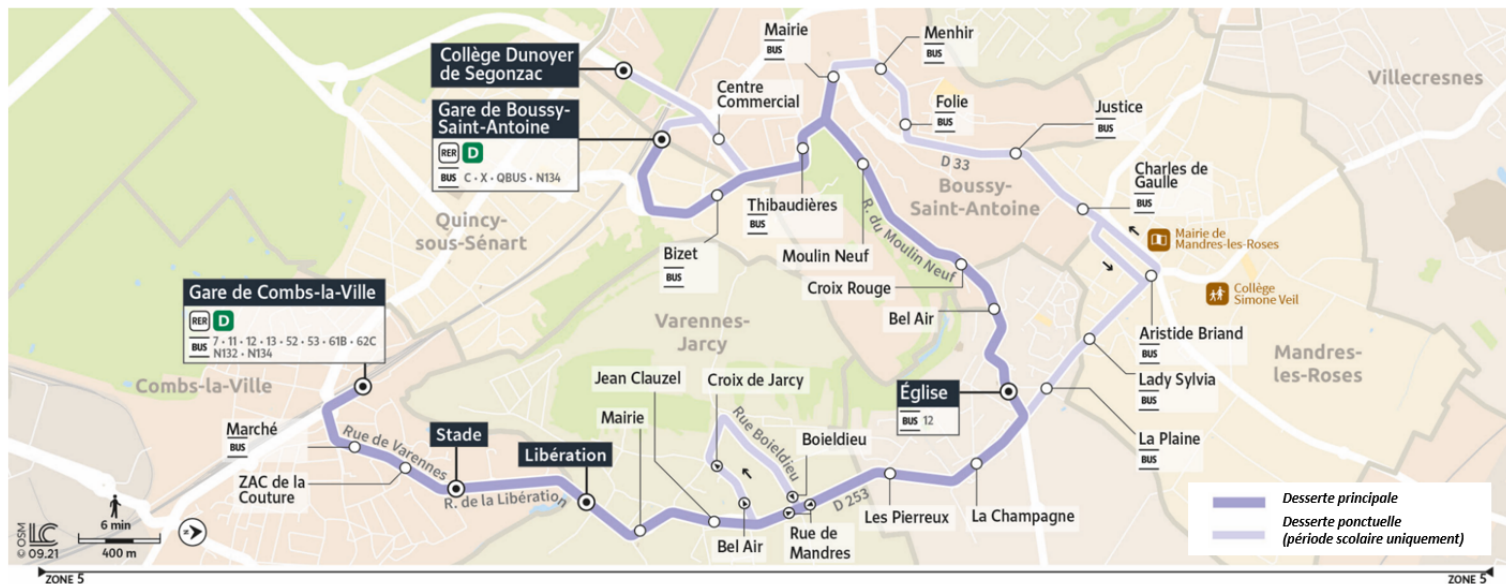

S

Direction :

Gare de COMBS-LA-VILLE QUINCY

Horaires valables à compter du 04 septembre 2023

		Du lundi au vendredi														
BOUSSY-SAINT-ANTOINE	Gare de Bussy Saint Antoine	|	6:20	6:35	6:50	7:05	7:18	7:35	7:50	8:20	10:15	12:15	|	13:15	14:58	15:58
	Collège Dunoyer de Segonzac	|	|	|	|	|	|	|	|	|	|	|	12:40	|	|	|
	Centre Commercial	|	|	|	|	|	|	|	|	|	|	|	12:42	|	|	|
	Thibaudières	|	6:23	6:38	6:53	7:08	7:21	7:38	7:53	8:23	10:18	12:18	12:43	13:18	15:01	16:01
	Moulin Neuf	|	6:24	6:39	6:54	7:09	7:22	7:39	7:54	8:24	10:19	12:19	|	13:19	15:02	16:02
	Croix Rouge	|	6:26	6:41	6:56	7:11	7:24	7:41	7:56	8:26	10:21	12:21	|	13:21	15:04	16:04
PÉRIGNY	Eglise	5:57	6:28	6:43	6:58	7:13	7:26	7:43	7:58	8:28	10:23	12:23	|	13:23	15:06	16:06
BOUSSY-SAINT-ANTOINE	Mairie	|	|	|	|	|	|	|	|	|	|	|	12:44	|	|	|
	Folie	|	|	|	|	|	|	|	|	|	|	|	12:45	|	|	|
MANDRES-LES-ROSES	Charles de Gaulle	|	|	|	|	|	|	|	|	|	|	|	12:48	|	|	|
PÉRIGNY	La Plaine	|	|	|	|	|	|	|	|	|	|	|	12:51	|	|	|
VARENNES-JARCY	Rue de Mandres	6:00	6:30	6:45	7:00	7:15	7:28	7:45	8:00	8:30	10:25	12:25	12:55	13:25	15:09	16:09
	Croix de Jarcy	6:01	6:31	6:46	7:01	7:16	7:29	7:46	8:01	8:31	10:26	12:26	|	13:26	|	|
	Mairie	6:05	6:35	6:50	7:05	7:20	7:33	7:50	8:05	8:35	10:30	12:30	12:58	13:30	15:11	16:11
	Libération	6:05	6:36	6:51	7:06	7:21	7:34	7:51	8:06	8:36	10:31	12:31	12:59	13:31	15:12	16:12
COMBS-LA-VILLE	Stade	6:07	6:38	6:53	7:08	7:23	7:36	7:53	8:08	8:38	10:33	12:33	|	13:33	15:14	16:14
	ZAC de la Couture	6:09	6:40	6:55	7:10	7:25	7:38	7:55	8:10	8:40	10:35	12:35	|	13:35	15:16	16:16
	Gare de Combs La Ville Quincy	6:12	6:44	6:59	7:14	7:29	7:42	7:59	8:14	8:44	10:39	12:39	|	13:39	15:20	16:20