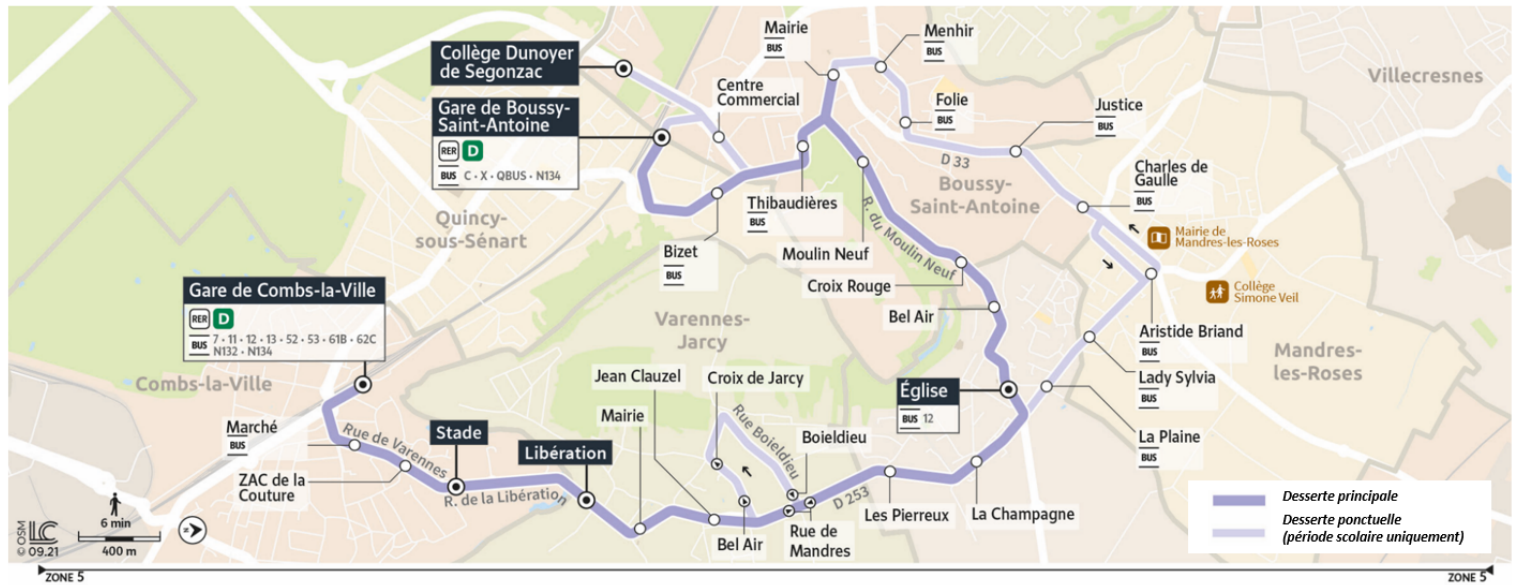

S

Direction :

Gare de BOUSSY-ST-ANTOINE

Horaires valables à compter du 04 septembre 2023

		Du lundi au vendredi										
COMBS-LA-VILLE	Gare de Combs La Ville Quincy	16:29	16:59	17:29	17:44	17:59	18:14	18:29	18:44	18:59	19:29	19:59
	ZAC de la Couture	16:31	17:01	17:31	17:46	18:01	18:16	18:31	18:46	19:01	19:31	20:01
	Stade	16:32	17:02	17:32	17:47	18:02	18:17	18:32	18:47	19:02	19:32	20:02
VARENNES-JARCY	Libération	16:34	17:04	17:34	17:49	18:04	18:19	18:34	18:49	19:04	19:34	20:04
	Mairie	16:34	17:04	17:34	17:49	18:04	18:19	18:34	18:49	19:04	19:34	20:04
	Croix de Jarcy	16:38	17:08	17:38	17:53	18:08	18:23	18:38	18:53	19:08	19:38	20:08
	Rue de Mandres	|	|	|	|	|	|	|	|	|	|	|
PÉRIGNY	Eglise	16:44	17:14	17:44	17:59	18:14	18:29	18:44	18:59	19:14	19:44	20:14
BOUSSY-SAINT-ANTOINE	Croix Rouge	16:46	17:16	17:46	18:01	18:16	18:31	18:46	19:01	19:16	19:46	|
	Moulin Neuf	16:48	17:18	17:48	18:03	18:18	18:33	18:48	19:03	19:18	19:48	|
PÉRIGNY	La Plaine	|	|	|	|	|	|	|	|	|	|	
MANDRES-LES-ROSES	Charles de Gaulle	|	|	|	|	|	|	|	|	|	|	
BOUSSY-SAINT-ANTOINE	Folie	|	|	|	|	|	|	|	|	|	|	|
	Mairie	16:50	17:20	17:50	18:05	18:20	18:35	18:50	19:05	19:20	19:50	|
	Thibaudières	16:51	17:21	17:51	18:06	18:21	18:36	18:51	19:06	19:21	19:51	|
	Gare de Boussy Saint Antoine	16:56	17:26	17:56	18:11	18:26	18:41	18:56	19:11	19:26	19:56	|
	Gare de Boussy Saint Antoine	|	|	|	|	|	|	|	|	|	|	|
	Centre Commercial	|	|	|	|	|	|	|	|	|	|	|
Collège Dunoyer de Segonzac	|	|	|	|	|	|	|	|	|	|	|