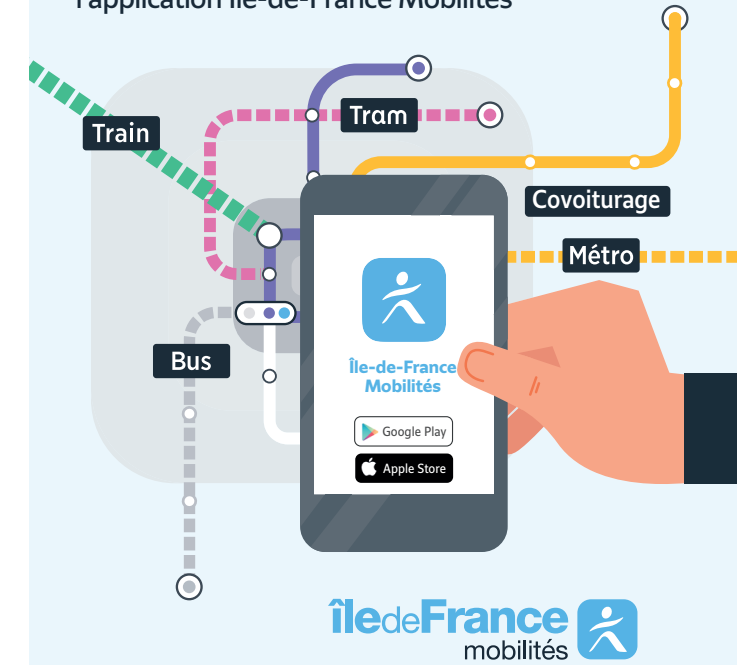

Fs

NANTEUIL LES MEAUX → MEAUX

Du lundi au vendredi - Période scolaire uniquement

	Jours de fonctionnement	LàV	LàV	LàV	Me	Me	LMJV	LMJV
NANTEUIL-LÈS-MEAUX	Collot	7:28	7:37	7:37				
	La Roseraie	7:29	7:38	7:38				
	Gallieni	7:31	7:39	7:39				
	Clos Benoist	7:33	7:40	7:40				
	Mairie	7:34	7:42	7:42				
	Château	7:37	7:46	7:46				
	Bordes Rouges	7:39	7:47	7:47				
	Collège de la Dhuis	I	7:52	7:52	11:25	12:25	16:05	17:05
	Marcel Pagnol	7:41			11:32	12:32	16:12	17:12
	La Croix	7:42			11:33	12:33	16:13	17:13
	Saint Pères	7:44			11:35	12:35	16:15	17:15
	Les Fauvettes	7:46			11:36	12:36	16:16	17:16
	Cornillon	7:49			11:37	12:37	16:17	17:17
	Marché	7:51			11:38	12:38	16:18	17:18
MEAUX	Henri Moissan	7:54			I	I	I	I
	Jean Rose	8:01			I	I	I	I
	Henri IV Cinéma	8:02			I	I	I	I
	Jean Vilar	8:11			I	I	I	I
	Gare de Meaux - Dépose				11:40	12:40	16:20	17:20

Samedi - Période scolaire uniquement

S
7:38
7:39
7:41
7:43
7:44
7:47
7:50
I
7:53
7:54
7:55
7:56
7:58
7:59
8:01
8:06
8:07
8:16

JOURS DE FONCTIONNEMENT

- **Me** Mercredi
- **LàV** Lundi à Vendredi
- **S** Samedi
- **LMJV** Lundi, Mardi, Jeudi, Vendredi

Itinéraires, horaires, rechargement de votre passe Navigo et info trafic :
déplacez vous en toute simplicité avec l'application Île-de-France Mobilités

Fs

DESSERTE DU COLLÈGE DE LA DHUIS

Du lundi au vendredi - Période scolaire uniquement

	Jours de fonctionnement	LàV	LàV	Me	Me	Me	LMJV	LMJV	LMJV	LMJV
MEAUX	Jean Vilar					12:40			16:58	17:40
	Henri IV Jardin					12:44			17:03	17:45
	Jean Rose					12:46			17:05	17:47
	Médiathèque					12:52			17:12	17:54
	Cornillon					12:53			17:13	17:55
	Les Fauvettes					12:55			17:15	17:57
NANTEUIL-LÈS-MEAUX	Saint Pères	7:40	8:47			12:56			17:17	17:59
	La Croix	7:43	8:49			12:57			17:19	18:01
	Marcel Pagnol	7:44	8:50			12:58			17:20	18:02
	Collège de la Dhuis	7:52	8:55	11:25	12:25	I	16:05	17:05	I	I
	Bordes Rouges			11:29	12:29	13:02	16:09	17:09	17:24	18:06
	Château			11:30	12:30	13:05	16:10	17:10	17:27	18:09
	Mairie			11:32	12:32	13:08	16:12	17:12	17:30	18:12
	Clos Benoist			11:34	12:34	13:09	16:14	17:14	17:31	18:13
	Gallieni			11:35	12:35	13:11	16:15	17:15	17:33	18:15
	Les Bruyères			11:37	12:37	I	16:17	17:17	I	I
	Collot			11:38	12:38	13:16	16:18	17:18	17:38	18:20
	La Roseraie			11:39	12:39		16:19	17:19		

Samedi - Période scolaire uniquement

S
12:40
12:45
12:47
12:54
12:55
12:57
12:59
13:01
13:02
I
13:05
13:08
13:11
13:12
13:14
I
13:19

PAS DE MONNAIE ?

Pour acheter votre ticket par SMS*

1 SMS = 1 TICKET BUS

Envoyer METO au 93100

2€

+ coût éventuel du SMS pour les abonnements mobiles ne comprenant pas les SMS illimités (prix du ticket débité sur votre facture téléphonique)

Valable 1 heure sans correspondance
Service disponible avec les opérateurs Bouygues Telecom, Orange, SFR et Free