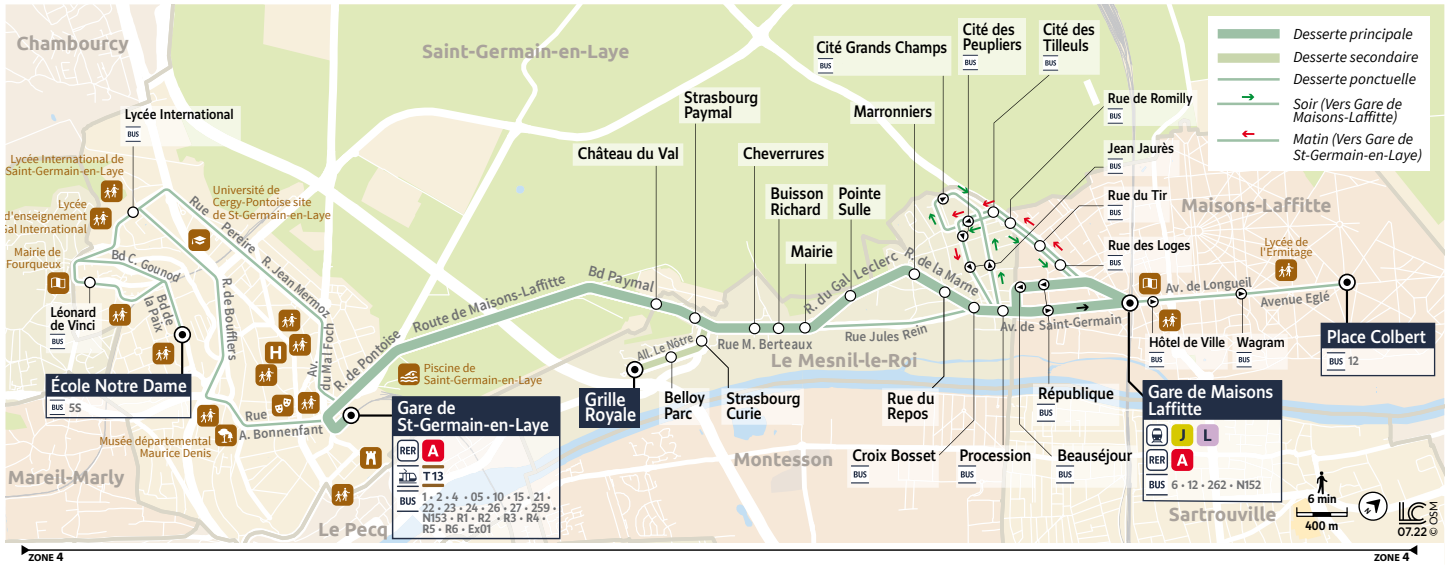

Horaires valables du 28 août au 24 décembre 2023 et du 8 janvier au 14 juillet 2024

		Du lundi au vendredi													
SAINT-GERMAIN-EN-LAYE	École Notre Dame														
	Léonard de Vinci														
	Lycée International														
	Gare de St-Germain-en-Laye	6:30	6:45	7:00	7:15	7:20	7:30	7:40	7:40	8:05	8:22	8:22	8:32	8:58	
	Château du Val	6:34	6:49	7:04	7:19	7:24	7:36	7:46	7:44	8:11	8:26	8:28	8:38	9:02	
	Strasbourg Paymal	6:35	6:50	7:05	7:20	7:25	7:37	7:47	7:45	8:12	8:27	8:29	8:39	9:03	
LE MESNIL-LE-ROI	Strasbourg Curie	|	6:50	7:05	7:20	7:25	7:37	|	|	|	8:27	8:29	8:39	9:03	
	Belloy Parc	|	6:51	7:06	7:21	7:26	7:38	|	|	|	8:28	8:30	8:40	9:04	
	Grille Royale	6:15	|	6:52	7:07	7:22	7:27	7:39	|	|	8:29	8:31	8:41	9:05	
	Belloy Parc	6:16	|	6:53	7:08	7:23	7:28	7:40	|	|	8:30	8:32	8:42	9:06	
	Strasbourg Curie	6:17	|	6:54	7:09	7:24	7:29	7:41	|	|	8:31	8:33	8:43	9:07	
	Cheverrures	6:18	6:36	6:55	7:10	7:25	7:30	7:42	7:48	7:46	8:13	8:32	8:34	8:44	9:08
	Buisson Richard	6:19	6:37	6:56	7:11	7:26	7:31	7:43	7:49	7:47	8:14	8:33	8:35	8:45	9:09
	Mairie	6:19	6:37	6:56	7:11	7:26	7:31	7:43	7:49	7:47	8:14	8:33	8:35	8:45	9:09
	Pointe Sulle	6:20	6:38	6:57	7:12	7:27	7:32	7:44	7:50	7:48	8:15	8:34	8:36	8:46	9:10
	Marronniers	6:21	6:39	6:58	7:13	7:28	7:33	7:45	7:51	7:49	8:16	8:35	8:37	8:47	9:11
	Rue du Repos	6:22	6:40	6:59	7:14	7:29	7:34	7:46	7:52	7:50	8:17	8:36	8:38	8:48	9:12
	Croix Bosset	6:23	6:41	7:00	7:15	7:30	7:35	7:47	7:53	7:51	8:18	8:37	8:39	8:49	9:13
	Jean Jaurès	|	|	|	|	|	|	|	|	|	|	|	|	|	|
	Cité des Peupliers	|	|	|	|	|	|	|	|	|	|	|	|	|	|
	Cité Grands Champs	|	|	|	|	|	|	|	|	|	|	|	|	|	|
	Cité des Tilleuls	|	|	|	|	|	|	|	|	|	|	|	|	|	|
	Rue de Romilly	|	|	|	|	|	|	|	|	|	|	|	|	|	|
Rue du Tir	|	|	|	|	|	|	|	|	|	|	|	|	|	|	
Rue des Loges	|	|	|	|	|	|	|	|	|	|	|	|	|	|	
Procession	6:24	6:42	7:01	7:16	7:31	7:36	7:48	7:54	7:52	8:19	8:38	8:40	8:50	9:14	
République	6:25	6:43	7:02	7:17	7:32	7:37	7:49	7:55	7:53	8:20	8:39	8:41	8:51	9:15	
MAISONS-LAFFITTE	Gare de Maisons-Laffitte	6:29	6:47	7:06	7:21	7:36	7:41	7:53	7:59	7:57	8:24	8:43	8:45	8:55	9:19
	Hôtel de Ville														
	Wagram														
	Place Colbert														

Circule uniquement en période scolaire.

Circule uniquement en période de vacances scolaires.

i Bon à savoir

- Nos conducteurs s'efforcent en permanence de respecter ces horaires. Les conditions de circulation peuvent toutefois causer occasionnellement des retards.