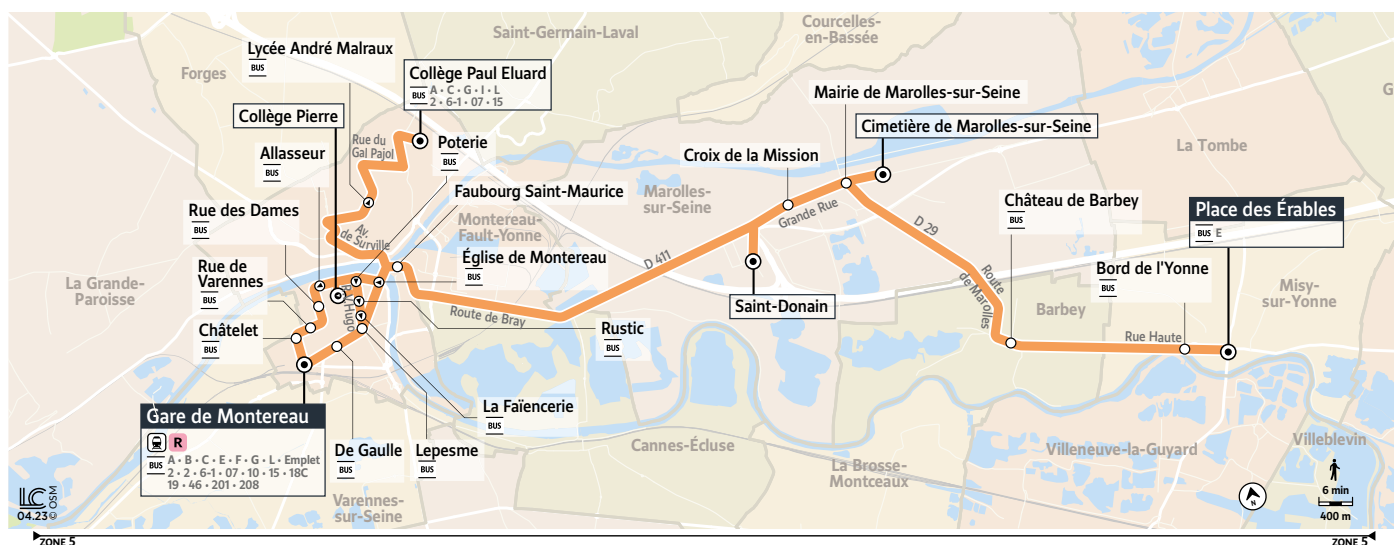

Horaires valables du 4 septembre 2023 au 1<sup>er</sup> septembre 2024

Ne circule pas les week-ends et les jours fériés

## Du lundi au vendredi

		1	1	1	1	2	2	2	2	3	4	
MONTEREAU-FAULT-YONNE	Gare de Montereau-Fault-Yonne Quai 11	.....	.....	12:55	15:55	15:55	.....	.....	.....	17:28	18:09	18:13
	Châtelet	.....	.....	12:56	15:56	15:56	.....	.....	.....	17:29	18:11	18:15
	Rue de Varennes	.....	.....	12:58	15:58	15:58	.....	.....	.....	17:31	18:12	18:16
	Rue des Dames	.....	.....	12:59	15:59	15:59	.....	.....	.....	17:32	18:13	18:17
	Allasseur	.....	.....	13:00	16:00	16:00	.....	.....	.....	17:33	18:14	18:18
	Collège Pierre	.....	.....	.....	.....	16:02	.....	.....	.....	.....	.....	.....
	Poterie	.....	.....	13:02	16:02	16:06	.....	.....	.....	17:35	18:15	18:20
	Faubourg Saint Maurice	.....	.....	13:07	16:04	16:10	.....	.....	.....	17:37	.....	18:22
	Collège Pierre	12:20	12:25	.....	.....	.....	16:02	16:55	16:58	.....	.....	.....
	Lycée André Malraux	.....	12:37	.....	.....	.....	16:12	.....	17:10	.....	18:23	.....
Collège Paul Eluard	.....	12:42	.....	.....	.....	16:17	.....	17:16	.....	.....	.....	
MAROLLES-SUR-SEINE	Saint-Donain	12:34	12:52	13:14	16:11	16:17	16:27	17:09	17:28	17:44	18:32	.....
	Croix de la Mission	12:37	12:54	13:16	16:13	16:19	16:29	17:12	17:31	17:46	18:34	18:29
	Mairie de Marolles-sur-Seine	12:39	12:56	13:18	16:15	16:21	16:31	17:14	17:33	17:48	18:36	18:31
	Cimetière de Marolles-sur-Seine	12:40	.....	.....	16:16	16:22	.....	17:15	.....	.....	.....	.....
BARBEY	Château de Barbey	.....	13:02	13:24	.....	.....	16:37	.....	17:39	17:54	18:41	18:36
MISY-SUR-YONNE	Bord de l'Yonne	.....	13:05	13:27	.....	.....	16:40	.....	17:42	17:57	18:43	18:39
	Place des Erables	.....	13:06	13:28	.....	.....	16:41	.....	17:43	17:58	18:44	18:40