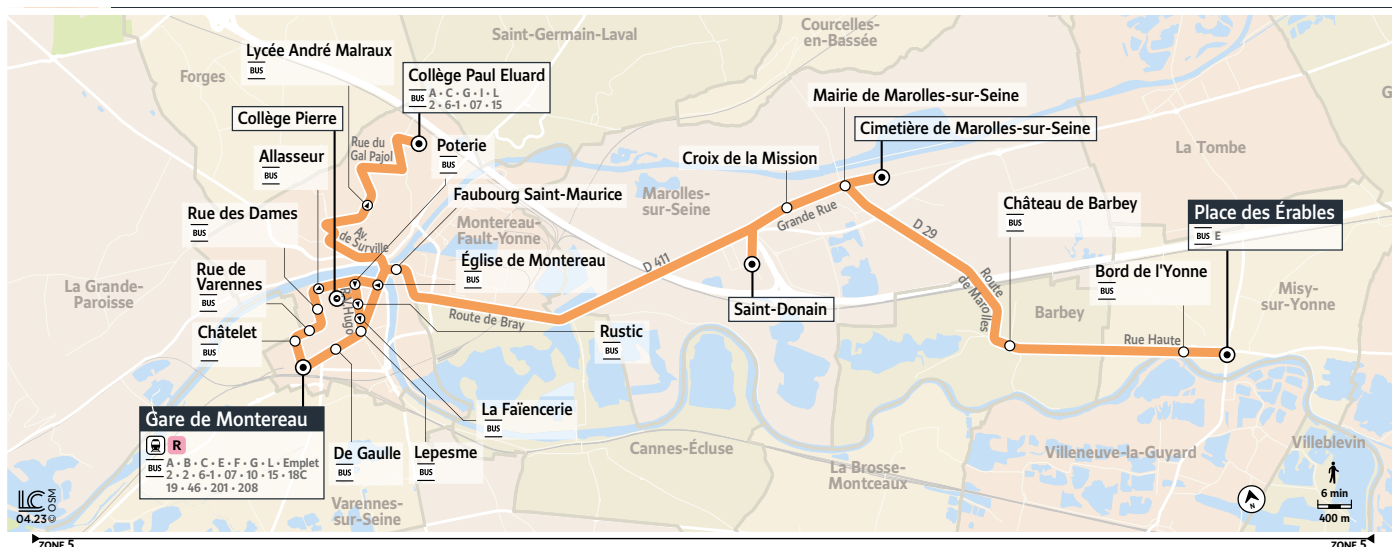

## Du lundi au vendredi

		1	1	1	1	2	2	2	2	3	4	
MONTEREAU-FAULT-YONNE	Gare de Montereau-Fault-Yonne Quai 11	.....	.....	12:55	15:55	15:55	.....	.....	.....	17:28	18:09	18:13
	Châtelet	.....	.....	12:56	15:56	15:56	.....	.....	.....	17:29	18:11	18:15
	Rue de Varennes	.....	.....	12:58	15:58	15:58	.....	.....	.....	17:31	18:12	18:16
	Rue des Dames	.....	.....	12:59	15:59	15:59	.....	.....	.....	17:32	18:13	18:17
	Allasseur	.....	.....	13:00	16:00	16:00	.....	.....	.....	17:33	18:14	18:18
	Collège Pierre	.....	.....	.....	.....	16:02	.....	.....	.....	.....	.....	.....
	Poterie	.....	.....	13:02	16:02	16:06	.....	.....	.....	17:35	18:15	18:20
	Faubourg Saint Maurice	.....	.....	13:07	16:04	16:10	.....	.....	.....	17:37	.....	18:22
	Collège Pierre	12:20	12:25	.....	.....	.....	16:02	16:55	16:58	.....	.....	.....
	Lycée André Malraux	.....	12:37	.....	.....	.....	16:12	.....	17:10	.....	18:23	.....
Collège Paul Eluard	.....	12:42	.....	.....	.....	16:17	.....	17:16	.....	.....	.....	
MAROLLES-SUR-SEINE	Saint-Donain	12:34	12:52	13:14	16:11	16:17	16:27	17:09	17:28	17:44	18:32	.....
	Croix de la Mission	12:37	12:54	13:16	16:13	16:19	16:29	17:12	17:31	17:46	18:34	18:29
	Mairie de Marolles-sur-Seine	12:39	12:56	13:18	16:15	16:21	16:31	17:14	17:33	17:48	18:36	18:31
	Cimetière de Marolles-sur-Seine	12:40	.....	.....	16:16	16:22	.....	17:15	.....	.....	.....	.....
BARBEY	Château de Barbey	.....	13:02	13:24	.....	.....	16:37	.....	17:39	17:54	18:41	18:36
MISY-SUR-YONNE	Bord de l'Yonne	.....	13:05	13:27	.....	.....	16:40	.....	17:42	17:57	18:43	18:39
	Place des Erables	.....	13:06	13:28	.....	.....	16:41	.....	17:43	17:58	18:44	18:40

Horaires valables du 4 septembre 2023 au 1<sup>er</sup> septembre 2024

Ne circule pas les week-ends et les jours fériés