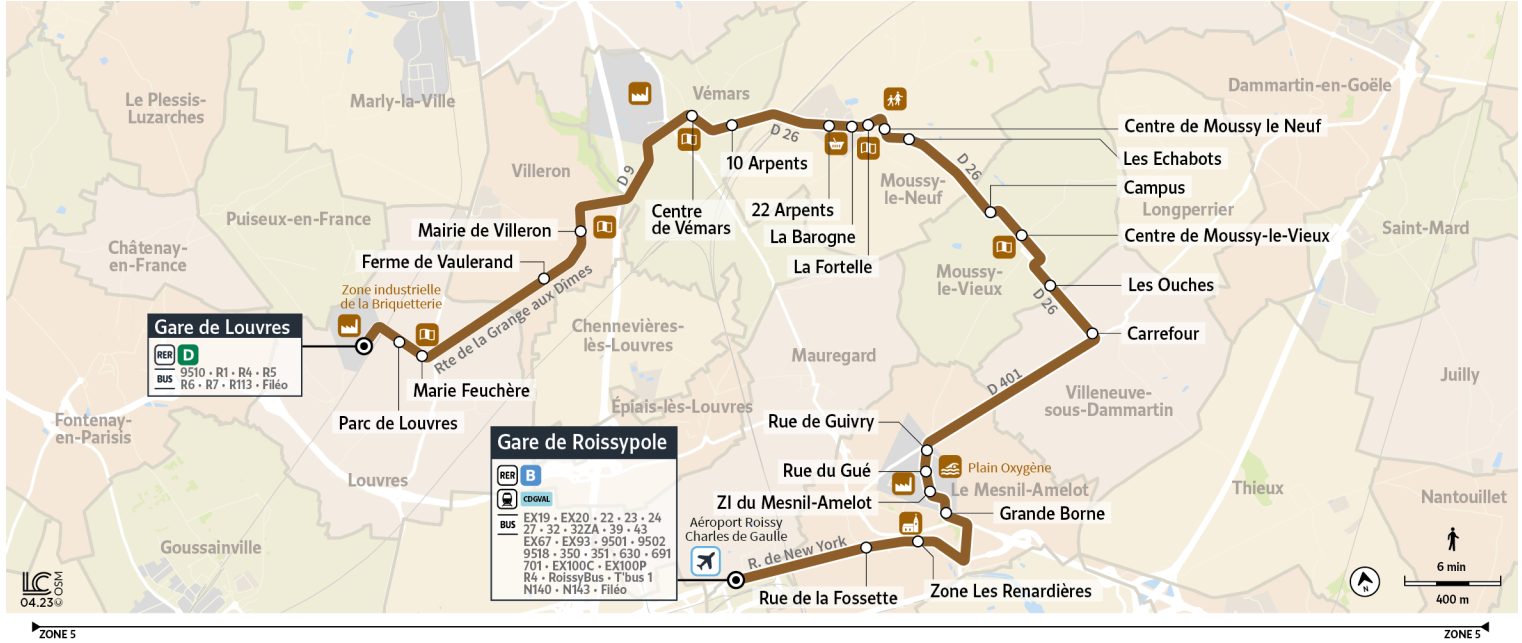

702

Direction : Gare de Louvres

Horaires valables à partir du 28 août 2023

		Du lundi au vendredi														
AÉROPORT PARIS CH. DE GAULLE	Gare de Roissy	17:10	17:30	17:50	18:10	18:30	18:50	19:10	19:30	19:50	20:10	20:25	20:43	21:10	21:40	22:10
	Rue de la Fossette	17:16	17:36	17:56	18:16	18:36	18:56	19:16	19:36	19:56	20:16	20:31	20:49	21:16	21:46	22:16
	Zone Les Renardières	17:18	17:38	17:58	18:18	18:38	18:58	19:18	19:38	19:58	20:18	20:33	20:51	21:18	21:48	22:18
LE MESNIL-AMELOT	Grande Borne	17:22	17:42	18:02	18:22	18:42	19:02	19:22	19:42	20:02	20:22	20:37	20:55	21:22	21:52	22:22
	Z.I. du Mesnil-Amelot	17:23	17:43	18:03	18:23	18:43	19:03	19:23	19:43	20:03	20:23	20:38	20:56	21:23	21:53	22:23
	Rue du Gué	17:24	17:44	18:04	18:24	18:44	19:04	19:24	19:44	20:04	20:24	20:39	20:57	21:24	21:54	22:24
	Rue de Guivry	17:25	17:45	18:05	18:25	18:45	19:05	19:25	19:45	20:05	20:25	20:40	20:58	21:25	21:55	22:25
VILLENEUVE-SOUS-DAMMARTIN	Carrefour	17:28	17:48	18:08	18:28	18:48	19:08	19:28	19:48	20:08	20:28	20:43	21:01	21:28	21:58	22:28
MOUSSY-LE-VIEUX	Les Ouches	17:30	17:50	18:10	18:30	18:50	19:10	19:30	19:50	20:10	20:30	20:45	21:03	21:30	22:00	22:30
	Centre de Moussy-le-Vieux	17:31	17:51	18:11	18:31	18:51	19:11	19:31	19:51	20:11	20:31	20:46	21:04	21:31	22:01	22:31
	Campus	17:33	17:53	18:12	18:32	18:52	19:12	19:32	19:52	20:12	20:32	20:47	21:05	21:32	22:02	22:32
MOUSSY-LE-NEUF	Les Échabots	17:36	17:56	18:15	18:35	18:55	19:15	19:35	19:55	20:15	20:35	20:50	21:08	21:35	22:05	22:35
	Centre de Moussy-le-Neuf	17:37	17:57	18:16	18:36	18:56	19:16	19:36	19:56	20:16	20:36	20:51	21:09	21:36	22:06	22:36
	La Fortelle	17:42	18:02	18:21	18:41	19:01	19:21	19:41	20:01	20:20	20:40	20:55	21:13	21:40	22:10	22:40
	La Barogne	17:43	18:03	18:22	18:42	19:02	19:22	19:42	20:02	20:21	20:41	20:56	21:14	21:41	22:11	22:41
	22 Arpents	17:45	18:05	18:24	18:44	19:04	19:24	19:44	20:04	20:23	20:43	20:58	21:16	21:43	22:13	22:43
VÉMARS	10 Arpents	17:48	18:08	18:27	18:47	19:07	19:27	19:47	20:07	20:26	20:46	21:01	21:19	21:46	22:16	22:46
	Centre de Vémars	17:50	18:10	18:29	18:49	19:09	19:29	19:49	20:09	20:27	20:47	21:02	21:20	21:47	22:17	22:47
VILLERON	Mairie de Villeron	17:54	18:14	18:33	18:53	19:13	19:33	19:53	20:13	20:30	20:50	21:05	21:23	21:50	22:20	22:50
	Ferme de Vaulerand	17:56	18:16	18:35	18:55	19:15	19:35	19:55	20:15	20:31	20:51	21:06	21:24	21:51	22:21	22:51
LOUVRES	Marie Feuchère	17:59	18:19	18:38	18:58	19:18	19:38	19:58	20:18	20:34	20:54	21:09	21:27	21:54	22:24	22:54
	Parc de Louvres	18:00	18:20	18:39	18:59	19:19	19:39	19:59	20:19	20:35	20:55	21:10	21:28	21:55	22:25	22:55
	Gare de Louvres	18:03	18:23	18:42	19:02	19:22	19:42	20:02	20:22	20:38	20:58	21:13	21:31	21:58	22:28	22:58

Bon à savoir

- → Pas de service les dimanches et jours fériés.
- → Ces horaires sont donnés à titre indicatif et sont soumis aux aléas de circulation.