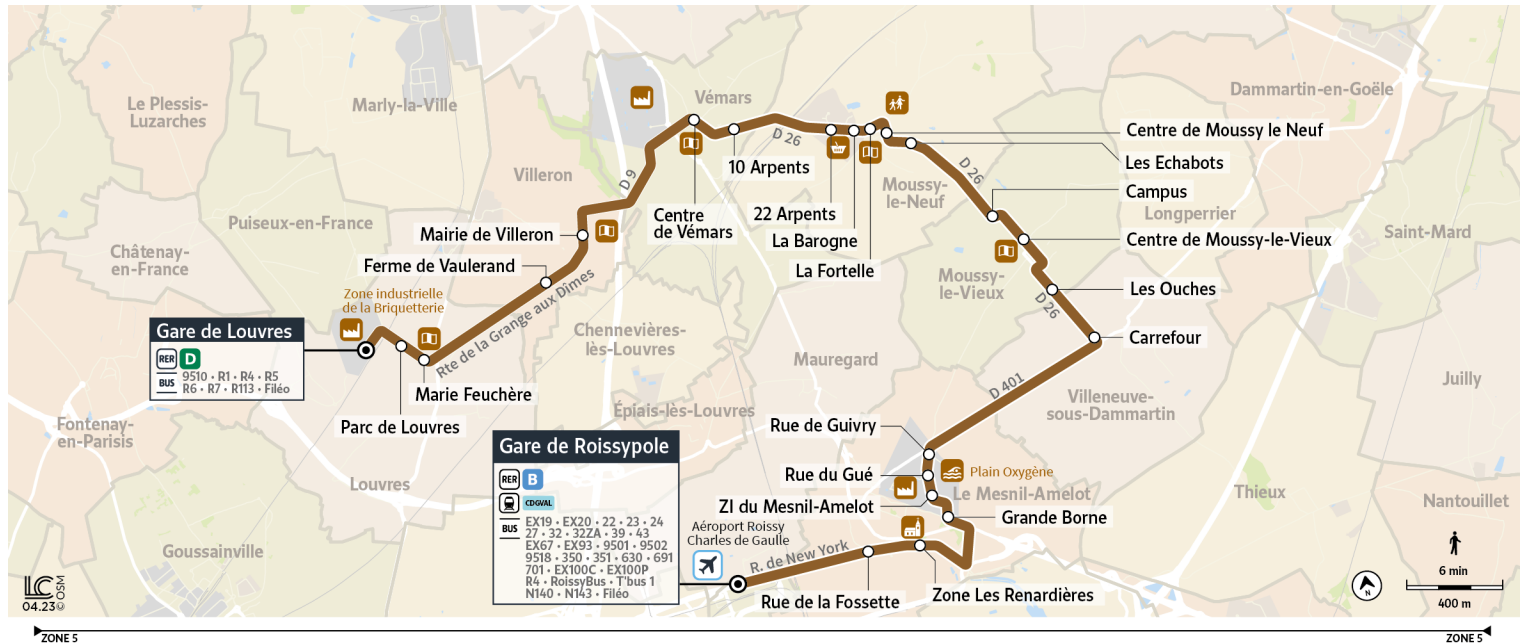

## AÉROPORT CDG 1 - Gare de Roissy-pole

Horaires valables à partir du 28 août 2023

		Samedi
LOUVRES	Gare de Louvres	21:45
	Parc de Louvres	21:47
	Marie Feuchère	21:48
VILLERON	Ferme de Vaulerand	21:51
	Mairie de Villeron	21:52
VÉMARS	Centre de Vémars	21:56
	10 Arpents	21:57
MOUSSY-LE-NEUF	22 Arpents	21:59
	La Barogne	22:00
	La Fortelle	22:01
	Centre de Moussy-le-Neuf	22:06
MOUSSY-LE-VIEUX	Les Echabots	22:08
	Campus	22:10
	Centre de Moussy-le-Vieux	22:12
VILLENEUVE-SOUS-DAMMARTIN	Les Ouches	22:13
	Carrefour	22:15
LE MESNIL-AMELOT	Rue de Guivry	22:18
	Rue du Gué	22:19
	Z.I. du Mesnil-Amelot	22:19
	Grande Borne	22:21
	Aéroport Roissy Charles de Gaulle	22:24
AÉROPORT PARIS CH. DE GAULLE	Zone Les Renardières	22:24
	Rue de la Fossette	22:27
	Gare de Roissy-pole	22:32