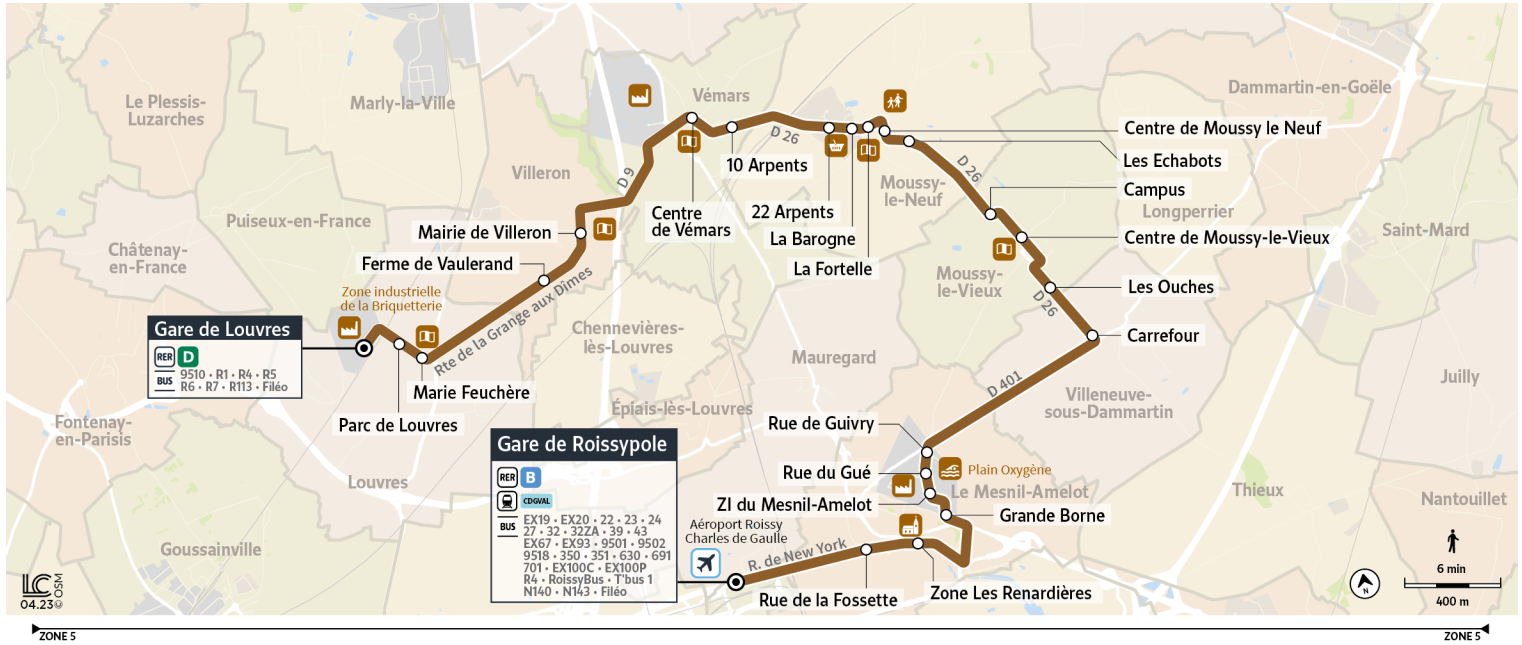

702

Direction :

AÉROPORT CDG 1 - Gare de Roissy-pole

Horaires valables à partir du 28 août 2023

		Du lundi au vendredi												
LOUVRES	Gare de Louvres	17:45	18:05	18:25	18:45	19:05	19:25	19:45	20:05	20:35	21:05	21:35	22:05	22:35
	Parc de Louvres	17:47	18:07	18:27	18:47	19:07	19:27	19:47	20:07	20:37	21:07	21:37	22:07	22:37
	Marie Feuchère	17:48	18:08	18:28	18:48	19:08	19:28	19:48	20:08	20:38	21:08	21:38	22:08	22:38
VILLERON	Ferme de Vaulerand	17:51	18:11	18:31	18:51	19:11	19:31	19:51	20:11	20:41	21:11	21:41	22:11	22:41
	Mairie de Villeron	17:53	18:13	18:33	18:53	19:13	19:33	19:53	20:12	20:42	21:12	21:42	22:12	22:42
VÉMARS	Centre de Vémars	17:58	18:18	18:37	18:57	19:17	19:37	19:57	20:16	20:46	21:16	21:46	22:16	22:46
	10 Arpents	17:59	18:19	18:38	18:58	19:18	19:38	19:58	20:17	20:47	21:17	21:47	22:17	22:47
MOUSSY-LE-NEUF	22 Arpents	18:01	18:21	18:40	19:00	19:20	19:40	20:00	20:19	20:49	21:19	21:49	22:19	22:49
	La Barogne	18:02	18:22	18:41	19:01	19:21	19:41	20:01	20:20	20:50	21:20	21:50	22:20	22:50
	La Fortelle	18:03	18:23	18:42	19:02	19:22	19:42	20:02	20:21	20:51	21:21	21:51	22:21	22:51
	Centre de Moussy-le-Neuf	18:08	18:28	18:47	19:07	19:27	19:47	20:07	20:26	20:56	21:26	21:56	22:26	22:56
	Les Échabots	18:10	18:30	18:49	19:09	19:29	19:49	20:09	20:28	20:58	21:28	21:58	22:28	22:58
MOUSSY-LE-VIEUX	Campus	18:12	18:32	18:51	19:11	19:31	19:51	20:11	20:30	21:00	21:30	22:00	22:30	23:00
	Centre de Moussy-le-Vieux	18:14	18:34	18:53	19:13	19:33	19:53	20:13	20:32	21:02	21:32	22:02	22:32	23:02
	Les Ouches	18:15	18:35	18:54	19:14	19:34	19:54	20:14	20:33	21:03	21:33	22:03	22:33	23:03
VILLENEUVE-SOUS-DAMMARTIN	Carrefour	18:17	18:37	18:56	19:16	19:36	19:56	20:16	20:35	21:05	21:35	22:05	22:35	23:05
LE MESNIL-AMELOT	Rue de Guivry	18:20	18:40	18:59	19:19	19:39	19:59	20:19	20:38	21:08	21:38	22:08	22:38	|
	Rue du Gué	18:21	18:41	19:00	19:20	19:40	20:00	20:20	20:39	21:09	21:39	22:09	22:39	|
	Z.I. du Mesnil-Amelot	18:21	18:41	19:00	19:20	19:40	20:00	20:20	20:39	21:09	21:39	22:09	22:39	|
	Grande Borne	18:23	18:43	19:02	19:22	19:42	20:02	20:22	20:41	21:11	21:41	22:11	22:41	|
AÉROPORT PARIS CH. DE GAULLE	Zone Les Renardières	18:26	18:46	19:05	19:25	19:45	20:05	20:25	20:44	21:14	21:44	22:14	22:44	|
	Rue de la Fossette	18:29	18:49	19:08	19:28	19:48	20:08	20:28	20:47	21:17	21:47	22:17	22:47	|
	Gare de Roissy-pole	18:33	18:53	19:12	19:32	19:52	20:12	20:32	20:51	21:21	21:51	22:21	22:51	|

Bon à savoir

- → Pas de service les dimanches et jours fériés.
- → Ces horaires sont donnés à titre indicatif et sont soumis aux aléas de circulation.