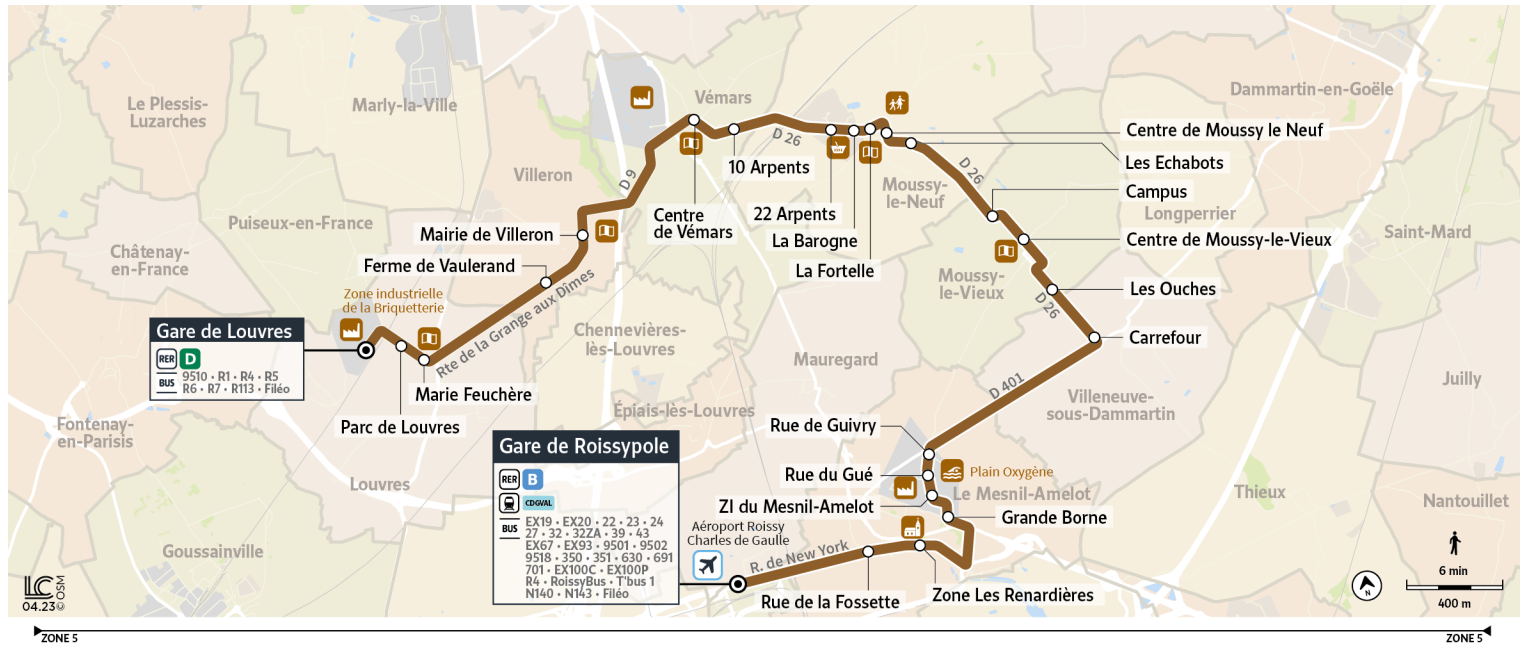

702

Direction : Gare de Louvres

Horaires valables à partir du 28 août 2023

		Samedi		
AÉROPORT PARIS CH. DE GAULLE	Gare de Roissy	20:40	21:40	22:40
	Rue de la Fossette	20:46	21:46	22:46
	Zone Les Renardières	20:48	21:48	22:48
LE MESNIL-AMELOT	Grande Borne	20:50	21:50	22:50
	Z.I. du Mesnil-Amelot	20:51	21:51	22:51
	Rue du Gué	20:51	21:51	22:51
	Rue de Guivry	20:57	21:57	22:57
VILLENEUVE-SOUS-DAMMARTIN	Carrefour	21:00	22:00	23:00
MOUSSY-LE-VIEUX	Les Ouches	21:02	22:02	23:02
	Centre de Moussy-le-Vieux	21:03	22:03	23:03
	Campus	21:04	22:04	23:04
MOUSSY-LE-NEUF	Les Échabots	21:07	22:07	23:07
	Centre de Moussy-le-Neuf	21:08	22:08	23:08
	La Fortelle	21:13	22:13	23:13
	La Barogne	21:14	22:14	
	22 Arpents	21:17	22:17	
VÉMARS	10 Arpents	21:20	22:20	
	Centre de Vémars	21:21	22:21	
VILLERON	Mairie de Villeron	21:24	22:24	
	Ferme de Vaulerand	21:25	22:25	
LOUVRES	Marie Feuchère	21:28	22:28	
	Parc de Louvres	21:29	22:29	
	Gare de Louvres	21:32	22:32	

Bon à savoir

- → Pas de service les dimanches et jours fériés.
- → Ces horaires sont donnés à titre indicatif et sont soumis aux aléas de circulation.