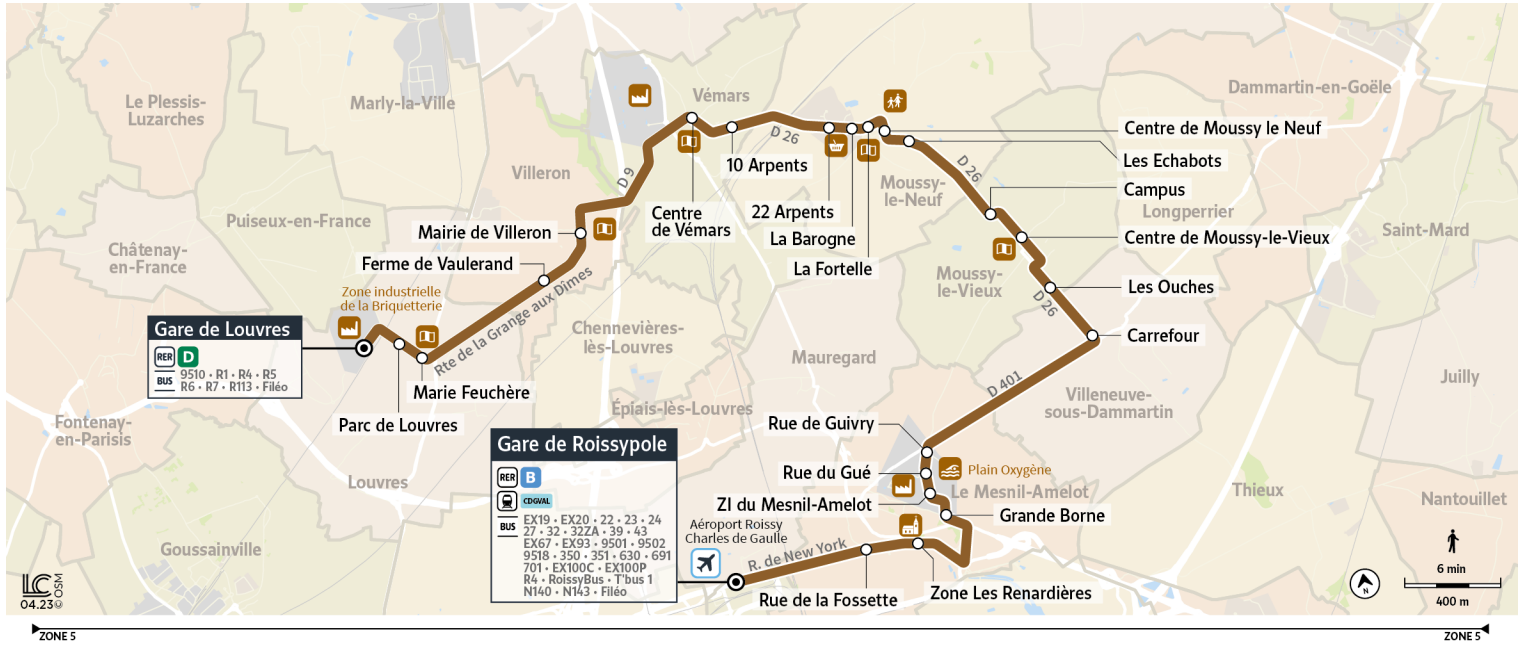

702

Direction :

AÉROPORT CDG 1 - Gare de Roissy-pole

Horaires valables à partir du 28 août 2023

		Samedi														
LOUVRES	Gare de Louvres	6:45	7:45	8:45	9:45	10:45	11:45	12:45	13:45	14:45	15:45	16:45	17:45	18:45	19:45	20:45
	Parc de Louvres	6:47	7:47	8:47	9:47	10:47	11:47	12:47	13:47	14:47	15:47	16:47	17:47	18:47	19:47	20:47
	Marie Feuchère	6:48	7:48	8:48	9:48	10:48	11:48	12:48	13:48	14:48	15:48	16:48	17:48	18:48	19:48	20:48
VILLERON	Ferme de Vaulerand	6:51	7:51	8:51	9:51	10:51	11:51	12:51	13:51	14:51	15:51	16:51	17:51	18:51	19:51	20:51
	Mairie de Villeron	6:52	7:52	8:52	9:52	10:52	11:52	12:52	13:52	14:52	15:52	16:52	17:52	18:52	19:52	20:52
VÉMARS	Centre de Vémars	6:56	7:56	8:56	9:56	10:56	11:56	12:56	13:56	14:56	15:56	16:56	17:56	18:56	19:56	20:56
	10 Arpents	6:57	7:57	8:57	9:57	10:57	11:57	12:57	13:57	14:57	15:57	16:57	17:57	18:57	19:57	20:57
MOUSSY-LE-NEUF	22 Arpents	6:59	7:59	8:59	9:59	10:59	11:59	12:59	13:59	14:59	15:59	16:59	17:59	18:59	19:59	20:59
	La Barogne	7:00	8:00	9:00	10:00	11:00	12:00	13:00	14:00	15:00	16:00	17:00	18:00	19:00	20:00	21:00
	La Fortelle	7:01	8:01	9:01	10:01	11:01	12:01	13:01	14:01	15:01	16:01	17:01	18:01	19:01	20:01	21:01
	Centre de Moussy-le-Neuf	7:06	8:06	9:06	10:06	11:06	12:06	13:06	14:06	15:06	16:06	17:06	18:06	19:06	20:06	21:06
MOUSSY-LE-VIEUX	Les Échabots	7:08	8:08	9:08	10:08	11:08	12:08	13:08	14:08	15:08	16:08	17:08	18:08	19:08	20:08	21:08
	Campus Longperrier	7:10	8:10	9:10	10:10	11:10	12:10	13:10	14:10	15:10	16:10	17:10	18:10	19:10	20:10	21:10
	Centre de Moussy-le-Vieux	7:13	8:13	9:13	10:13	11:12	12:12	13:12	14:12	15:12	16:12	17:12	18:12	19:12	20:12	21:12
VILLENUEVE-SOUS-DAMMARTIN	Les Ouches	7:14	8:14	9:14	10:14	11:13	12:13	13:13	14:13	15:13	16:13	17:13	18:13	19:13	20:13	21:13
	Carrefour	7:16	8:16	9:16	10:16	11:15	12:15	13:15	14:15	15:15	16:15	17:15	18:15	19:15	20:15	21:15
LE MESNIL-AMELOT	Rue de Guivry	7:19	8:19	9:19	10:19	11:18	12:18	13:18	14:18	15:18	16:18	17:18	18:18	19:18	20:18	21:18
	Rue du Gué	7:20	8:20	9:20	10:20	11:19	12:19	13:19	14:19	15:19	16:19	17:19	18:19	19:19	20:19	21:19
	Z.I. du Mesnil-Amelot	7:20	8:20	9:20	10:20	11:19	12:19	13:19	14:19	15:19	16:19	17:19	18:19	19:19	20:19	21:19
	Grande Borne	7:22	8:22	9:22	10:22	11:21	12:21	13:21	14:21	15:21	16:21	17:21	18:21	19:21	20:21	21:21
AÉROPORT PARIS CH. DE GAULLE	Zone Les Renardières	7:25	8:25	9:25	10:25	11:24	12:24	13:24	14:24	15:24	16:24	17:24	18:24	19:24	20:24	21:24
	Rue de la Fossette	7:28	8:28	9:28	10:28	11:27	12:27	13:27	14:27	15:27	16:27	17:27	18:27	19:27	20:27	21:27
	Gare de Roissy-pole	7:33	8:33	9:33	10:33	11:32	12:32	13:32	14:32	15:32	16:32	17:32	18:32	19:32	20:32	21:32

Bon à savoir

- → Pas de service les dimanches et jours fériés.
- → Ces horaires sont donnés à titre indicatif et sont soumis aux aléas de circulation.