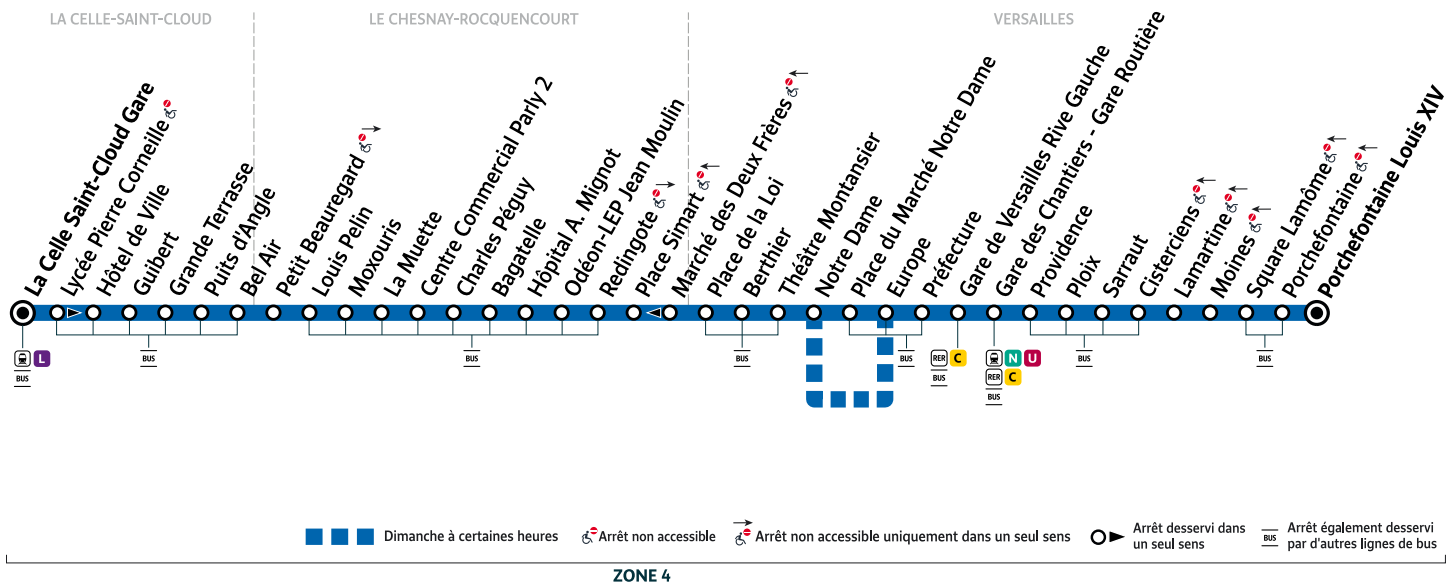

2

Gare de LA CELLE SAINT-CLOUD → VERSAILLES Porchefontaine Louis XIV

Horaires valables du lundi 28 août au dimanche 3 septembre 2023

		Du lundi au vendredi															
LA CELLE SAINT-CLOUD	Gare de La Celle Saint-Cloud	19:07	19:18	19:28	19:38	19:49	19:59	20:09	20:20	20:37	20:52	21:20	21:50	22:20	22:50	23:20	23:50
	Puits d'Angle	19:12	19:23	19:33	19:43	19:54	20:04	20:14	20:25	20:42	20:57	21:25	21:55	22:25	22:55	23:25	23:55
LE CHESNAY-ROCQUENCOURT	Louis Pelin	19:15	19:26	19:36	19:46	19:57	20:07	20:17	20:28	20:45	21:00	21:28	21:58	22:28	22:58	23:28	23:58
	Centre Commercial Parly 2	19:18	19:29	19:39	19:49	20:00	20:10	20:20	20:30	20:47	21:02	21:30	22:00	22:30	23:00	23:30	0:00
	Hôpital A. Mignot	19:22	19:33	19:43	19:53	20:04	20:14	20:24	20:34	20:51	21:06	21:34	22:02	22:32	23:02	23:32	0:02
VERSAILLES	Place de la Loi	19:29	19:39	19:49	19:59	20:09	20:19	20:29	20:39	20:56	21:11	21:39	22:07	22:37	23:07	23:37	0:06
	Europe	19:36	19:46	19:56	20:06	20:16	20:25	20:35	20:45	21:02	21:17	21:45	22:12	22:42	23:12	23:42	0:11
	Gare de Versailles Rive Gauche	19:39	19:49	19:59	20:08	20:18	20:27	20:37	20:47	21:04	21:19	21:47	22:14	22:44	23:14	23:44	0:13
	Gare des Chantiers - Gare Routière	19:42	19:52	20:02	20:11	20:21	20:29	20:39	20:49	21:06	21:21	21:49	22:16	22:46	23:16	23:46	0:15
	Porchefontaine Louis XIV	19:53	20:03	20:12	20:21	20:30	20:38	20:48	20:58	21:15	21:30	21:58	22:25	22:55	23:25	23:55	0:24

		Du lundi au vendredi		
LA CELLE SAINT-CLOUD	Gare de La Celle Saint-Cloud	0:20	0:50	1:20
	Puits d'Angle	0:24	0:54	1:24
LE CHESNAY-ROCQUENCOURT	Louis Pelin	0:27	0:57	1:27
	Centre Commercial Parly 2	0:29	0:59	1:29
	Hôpital A. Mignot	0:31	1:01	1:31
VERSAILLES	Place de la Loi	0:35	1:05	1:35
	Europe	0:40	1:10	1:40
	Gare de Versailles Rive Gauche	0:42	1:12	1:42
	Gare des Chantiers - Gare Routière	0:44	1:14	1:44
	Porchefontaine Louis XIV	0:53	1:23	1:53

Correspondance garantie - Attente du bus si retard du train inférieur ou égal à 5 minutes.

i Bon à savoir

- Ces horaires sont donnés à titre indicatif et les conducteurs s'efforcent de les respecter. Toutefois, les aléas de la circulation peuvent retarder l'heure de passage indiquée. Faites signe au conducteur pour obtenir l'arrêt de votre bus.