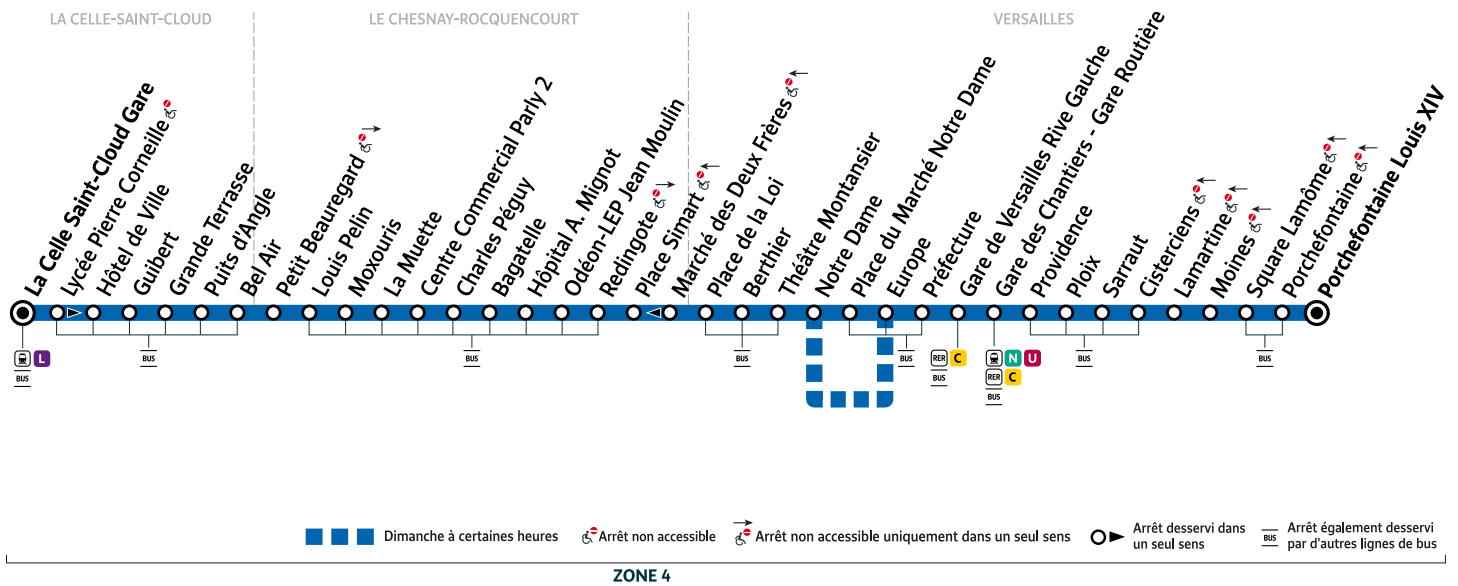

2

Gare de LA CELLE SAINT-CLOUD → VERSAILLES Porchefontaine Louis XIV

Horaires valables du lundi 28 août au dimanche 3 septembre 2023

		Samedi							
LA CELLE SAINT-CLOUD	Gare de La Celle Saint-Cloud	21:50	22:20	22:50	23:20	23:50	0:20	0:50	1:20
	Puits d'Angle	21:54	22:24	22:54	23:24	23:54	0:24	0:54	1:24
LE CHESNAY-ROCQUENCOURT	Louis Pelin	21:57	22:27	22:57	23:27	23:57	0:27	0:57	1:27
	Centre Commercial Parly 2	22:00	22:30	23:00	23:30	0:00	0:30	1:00	1:30
	Hôpital A. Mignot	22:03	22:33	23:03	23:33	0:03	0:33	1:03	1:33
VERSAILLES	Place de la Loi	22:09	22:39	23:09	23:39	0:09	0:39	1:09	1:39
	Europe	22:14	22:44	23:14	23:44	0:14	0:44	1:14	1:44
	Gare de Versailles Rive Gauche	22:15	22:45	23:15	23:45	0:15	0:45	1:15	1:45
	Gare des Chantiers - Gare Routière	22:18	22:48	23:18	23:48	0:18	0:48	1:18	1:48
	Porchefontaine Louis XIV	22:26	22:56	23:26	23:56	0:26	0:56	1:26	1:56

Correspondance garantie - Attente du bus si retard du train inférieur ou égal à 5 minutes.

i Bon à savoir

- Ces horaires sont donnés à titre indicatif et les conducteurs s'efforcent de les respecter. Toutefois, les aléas de la circulation peuvent retarder l'heure de passage indiquée. Faites signe au conducteur pour obtenir l'arrêt de votre bus.