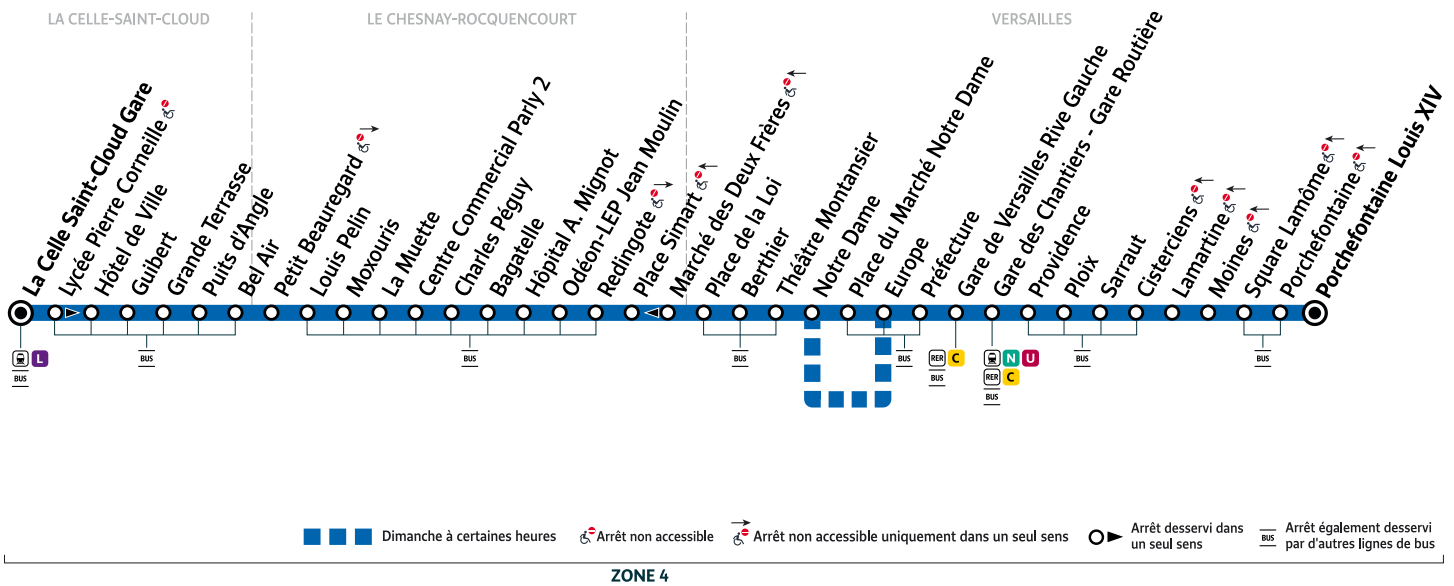

2

VERSAILLES Porchefontaine Louis XIV → Gare de LA CELLE SAINT-CLOUD

Horaires valables du lundi 28 août au dimanche 3 septembre 2023

		Dimanche et jours fériés															
VERSAILLES	Porchefontaine Louis XIV	17:20	17:40	18:00	18:20	18:40	19:00	19:20	19:40	20:00	20:20	20:40	21:05	21:35	22:05	22:35	23:05
	Gare des Chantiers - Gare Routière	17:31	17:52	18:12	18:32	18:52	19:12	19:31	19:51	20:11	20:31	20:51	21:16	21:46	22:16	22:44	23:14
	Gare de Versailles Rive Gauche	17:34	17:56	18:16	18:36	18:56	19:16	19:35	19:55	20:15	20:35	20:55	21:18	21:48	22:18	22:46	23:16
	Europe	17:37	17:59	18:19	18:39	18:59	19:19	19:38	19:58	20:18	20:38	20:58	21:20	21:50	22:20	22:48	23:18
	Place du Marché Notre Dame	17:39	18:01	18:21	18:41	19:01	19:21	19:40	20:00	20:20	20:39	20:59	21:21	21:51	22:21	22:50	23:20
	Notre Dame	17:40	18:02	18:22	18:42	19:02	19:22	19:41	20:01	20:21	20:40	21:00	21:22	21:52	22:22	22:51	23:21
LE CHESNAY-ROCQUENCOURT	Place de la Loi	17:44	18:06	18:26	18:46	19:06	19:26	19:45	20:05	20:24	20:43	21:03	21:25	21:55	22:25	22:54	23:24
	Hôpital A. Mignot	17:52	18:14	18:34	18:54	19:14	19:33	19:52	20:12	20:31	20:50	21:10	21:32	22:02	22:32	23:01	23:31
	Centre Commercial Parly 2	17:54	18:16	18:36	18:56	19:16	19:36	19:55	20:15	20:33	20:52	21:12	21:34	22:04	22:34	23:04	23:34
LA CELLE SAINT-CLOUD	Louis Pelin	17:57	18:19	18:39	18:59	19:19	19:39	19:58	20:18	20:36	20:55	21:15	21:37	22:07	22:37	23:06	23:36
	Puits d'Angle	18:01	18:23	18:43	19:03	19:23	19:42	20:01	20:21	20:39	20:58	21:18	21:40	22:10	22:40	23:09	23:39
	Gare de La Celle Saint-Cloud	18:06	18:28	18:48	19:08	19:27	19:46	20:05	20:25	20:43	21:02	21:22	21:44	22:14	22:44	23:13	23:43

		Dimanche et jours fériés				
VERSAILLES	Porchefontaine Louis XIV	23:35	0:05	0:35	1:05	1:35
	Gare des Chantiers - Gare Routière	23:43	0:13	0:43	1:13	1:43
	Gare de Versailles Rive Gauche	23:45	0:16	0:46	1:16	1:46
	Europe	23:47	0:18	0:48	1:18	1:48
	Place du Marché Notre Dame	23:49	0:20	0:49	1:19	1:49
	Notre Dame	23:50	0:21	0:50	1:20	1:50
LE CHESNAY-ROCQUENCOURT	Place de la Loi	23:53	0:24	0:53	1:23	1:53
	Hôpital A. Mignot	0:00	0:31	1:00	1:30	2:00
	Centre Commercial Parly 2	0:03	0:34	1:03	1:33	2:03
LA CELLE SAINT-CLOUD	Louis Pelin	0:05	0:36	1:05	1:35	2:05
	Puits d'Angle	0:08	0:39	1:08	1:38	2:08
	Gare de La Celle Saint-Cloud	0:12	0:43	1:12	1:42	2:12

i Bon à savoir

- Ces horaires sont donnés à titre indicatif et les conducteurs s'efforcent de les respecter. Toutefois, les aléas de la circulation peuvent retarder l'heure de passage indiquée. Faites signe au conducteur pour obtenir l'arrêt de votre bus.