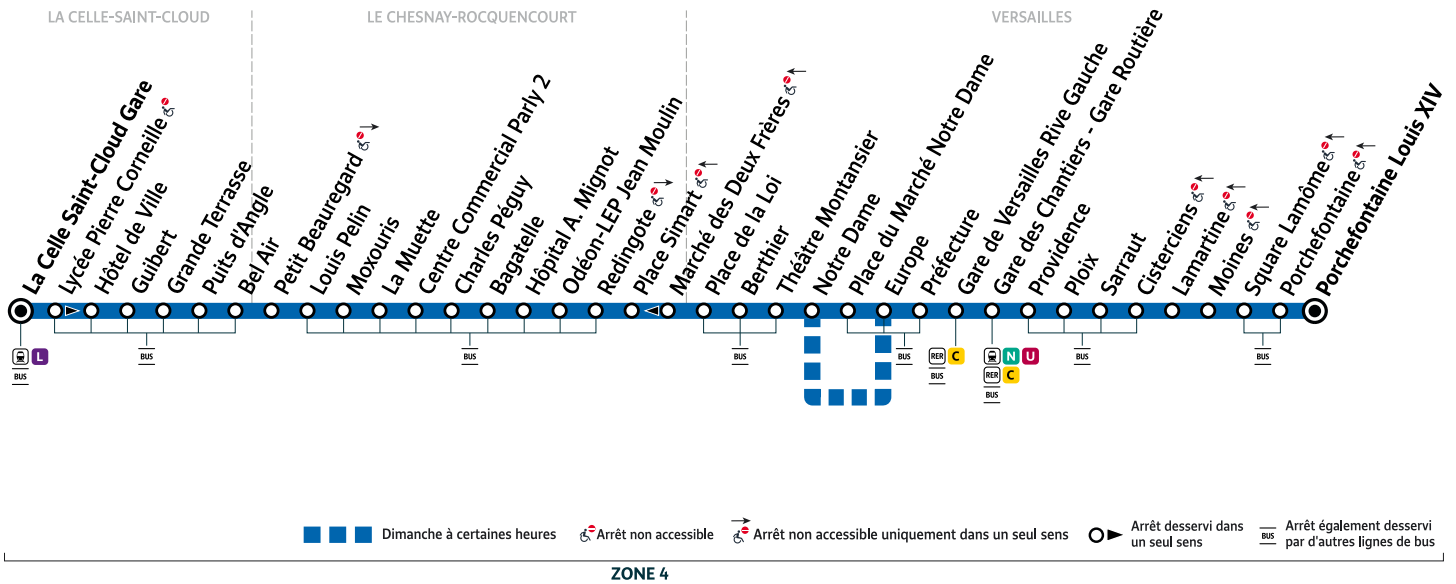

2

VERSAILLES Porchefontaine Louis XIV → Gare de LA CELLE SAINT-CLOUD

Horaires valables du lundi 28 août au dimanche 3 septembre 2023

		Du lundi au vendredi															
VERSAILLES	Porchefontaine Louis XIV	19:06	19:16	19:26	19:36	19:50	20:05	20:20	20:35	20:50	21:05	21:35	22:05	22:35	23:05	23:35	0:05
	Gare des Chantiers - Gare Routière	19:18	19:28	19:38	19:48	20:02	20:17	20:32	20:46	20:59	21:14	21:44	22:13	22:43	23:13	23:43	0:13
	Gare de Versailles Rive Gauche	19:22	19:32	19:42	19:52	20:06	20:21	20:36	20:48	21:01	21:16	21:46	22:15	22:45	23:15	23:45	0:15
	Europe	19:24	19:34	19:44	19:54	20:08	20:23	20:38	20:50	21:03	21:18	21:48	22:17	22:47	23:17	23:47	0:17
	Place de la Loi	19:31	19:41	19:51	20:01	20:15	20:30	20:44	20:55	21:08	21:23	21:54	22:23	22:53	23:23	23:53	0:23
LE CHESNAY-ROCQUENCOURT	Hôpital A. Mignot	19:40	19:50	20:00	20:10	20:24	20:37	20:51	21:02	21:15	21:30	22:00	22:29	22:59	23:29	23:59	0:29
	Centre Commercial Parly 2	19:43	19:53	20:03	20:12	20:26	20:39	20:53	21:04	21:17	21:32	22:02	22:31	23:01	23:31	0:01	0:31
	Louis Pelin	19:46	19:56	20:06	20:15	20:29	20:42	20:55	21:06	21:19	21:34	22:04	22:33	23:03	23:33	0:03	0:33
LA CELLE SAINT-CLOUD	Puits d'Angle	19:50	20:00	20:10	20:19	20:33	20:46	20:59	21:10	21:23	21:38	22:08	22:37	23:07	23:37	0:07	0:37
	Gare de La Celle Saint-Cloud	19:55	20:05	20:15	20:23	20:37	20:50	21:03	21:14	21:27	21:42	22:13	22:42	23:12	23:42	0:12	0:42
		Du lundi au vendredi															
VERSAILLES	Porchefontaine Louis XIV	0:35	1:05	1:35													
	Gare des Chantiers - Gare Routière	0:43	1:12	1:42													
	Gare de Versailles Rive Gauche	0:45	1:15	1:45													
	Europe	0:47	1:17	1:47													
	Place de la Loi	0:53	1:22	1:51													
LE CHESNAY-ROCQUENCOURT	Hôpital A. Mignot	0:59	1:28	1:57													
	Centre Commercial Parly 2	1:01	1:30	1:59													
	Louis Pelin	1:03	1:32	2:01													
LA CELLE SAINT-CLOUD	Puits d'Angle	1:06	1:35	2:04													
	Gare de La Celle Saint-Cloud	1:11	1:40	2:09													

i Bon à savoir

- Ces horaires sont donnés à titre indicatif et les conducteurs s'efforcent de les respecter. Toutefois, les aléas de la circulation peuvent retarder l'heure de passage indiquée. Faites signe au conducteur pour obtenir l'arrêt de votre bus.