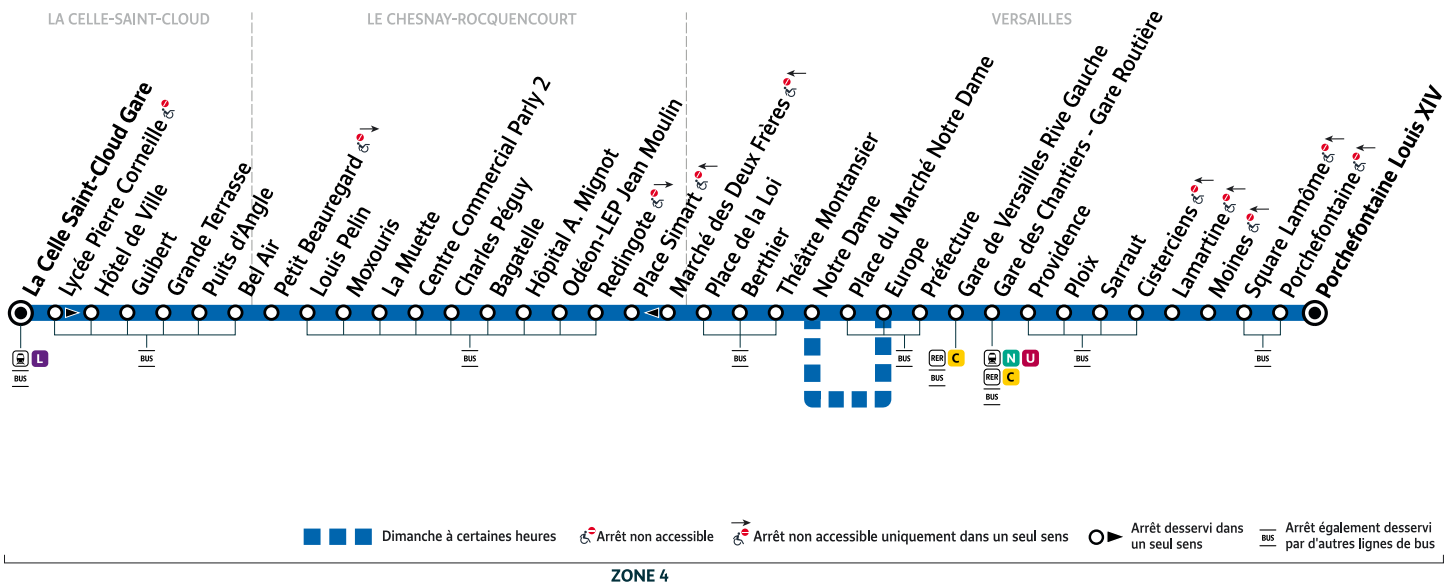

2

Gare de LA CELLE SAINT-CLOUD → VERSAILLES Porchefontaine Louis XIV

Horaires valables du lundi 28 août au dimanche 3 septembre 2023

		Du lundi au vendredi															
LA CELLE SAINT-CLOUD	Gare de La Celle Saint-Cloud	5:35	5:50	6:05	6:20	6:35	6:50	7:03	7:15	7:23	7:33	7:43	7:53	8:01	8:11	8:21	8:31
	Puits d'Angle	5:40	5:55	6:10	6:25	6:40	6:55	7:08	7:20	7:28	7:39	7:49	7:59	8:07	8:17	8:27	8:37
LE CHESNAY-ROCQUENCOURT	Louis Pelin	5:43	5:58	6:13	6:28	6:43	6:58	7:11	7:23	7:32	7:43	7:53	8:03	8:11	8:21	8:31	8:41
	Centre Commercial Parly 2	5:45	6:00	6:16	6:31	6:46	7:01	7:15	7:27	7:36	7:47	7:57	8:07	8:15	8:25	8:35	8:45
	Hôpital A. Mignot	5:47	6:02	6:18	6:33	6:48	7:03	7:18	7:30	7:39	7:49	7:59	8:09	8:17	8:27	8:37	8:48
VERSAILLES	Place de la Loi	5:53	6:08	6:24	6:39	6:54	7:09	7:24	7:36	7:45	7:55	8:05	8:15	8:25	8:35	8:45	8:56
	Europe	5:59	6:14	6:30	6:45	7:00	7:15	7:30	7:42	7:52	8:02	8:12	8:22	8:32	8:42	8:52	9:02
	Gare de Versailles Rive Gauche	6:01	6:16	6:32	6:47	7:02	7:18	7:33	7:45	7:55	8:05	8:15	8:25	8:35	8:45	8:55	9:05
	Gare des Chantiers - Gare Routière	6:03	6:18	6:34	6:49	7:04	7:22	7:37	7:49	7:59	8:09	8:19	8:29	8:39	8:49	8:59	9:09
	Porchefontaine Louis XIV	6:13	6:29	6:45	7:00	7:15	7:35	7:50	8:02	8:12	8:22	8:34	8:44	8:54	9:03	9:12	9:22
		Du lundi au vendredi															
LA CELLE SAINT-CLOUD	Gare de La Celle Saint-Cloud	8:41	8:52	9:02	9:15	9:30	9:45	9:59	10:14	10:29	10:46	11:01	11:16	11:31	11:46	12:01	12:16
	Puits d'Angle	8:47	8:58	9:08	9:21	9:36	9:51	10:05	10:20	10:35	10:52	11:07	11:22	11:37	11:52	12:07	12:22
LE CHESNAY-ROCQUENCOURT	Louis Pelin	8:51	9:01	9:11	9:24	9:39	9:54	10:08	10:23	10:38	10:55	11:10	11:25	11:40	11:55	12:10	12:25
	Centre Commercial Parly 2	8:55	9:04	9:14	9:27	9:42	9:57	10:12	10:27	10:42	10:59	11:14	11:29	11:44	11:59	12:14	12:29
	Hôpital A. Mignot	8:58	9:08	9:18	9:31	9:46	10:01	10:16	10:31	10:46	11:02	11:17	11:32	11:47	12:02	12:17	12:32
VERSAILLES	Place de la Loi	9:06	9:16	9:26	9:39	9:54	10:09	10:24	10:39	10:54	11:09	11:24	11:39	11:54	12:09	12:24	12:39
	Europe	9:12	9:22	9:32	9:45	10:00	10:15	10:30	10:45	11:00	11:17	11:32	11:47	12:02	12:17	12:32	12:47
	Gare de Versailles Rive Gauche	9:15	9:25	9:35	9:48	10:03	10:18	10:33	10:48	11:03	11:20	11:35	11:50	12:05	12:20	12:35	12:50
	Gare des Chantiers - Gare Routière	9:19	9:29	9:39	9:52	10:07	10:22	10:37	10:52	11:07	11:24	11:39	11:54	12:09	12:24	12:39	12:54
	Porchefontaine Louis XIV	9:32	9:42	9:52	10:05	10:19	10:34	10:48	11:02	11:17	11:34	11:49	12:04	12:19	12:34	12:49	13:04