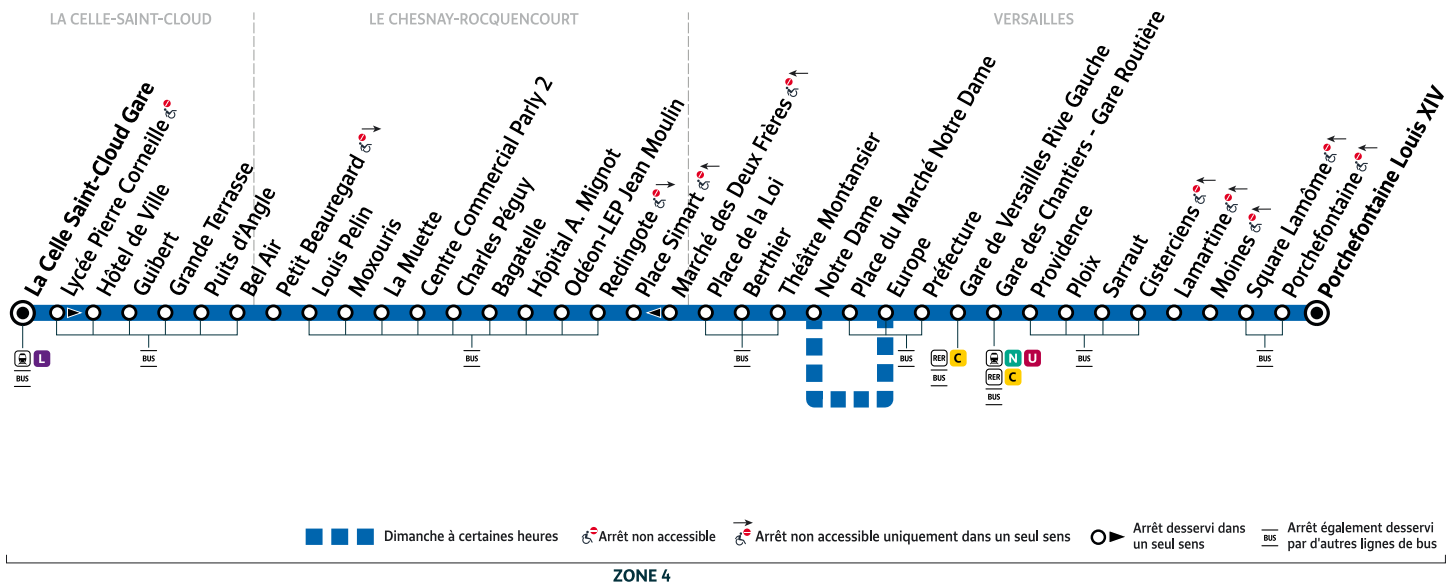

2

Gare de LA CELLE SAINT-CLOUD → VERSAILLES Porchefontaine Louis XIV

Horaires valables du lundi 28 août au dimanche 3 septembre 2023

		Samedi															
LA CELLE SAINT-CLOUD	Gare de La Celle Saint-Cloud	13:30	13:45	14:00	14:15	14:30	14:45	15:00	15:15	15:30	15:45	16:00	16:15	16:30	16:45	17:00	17:15
	Puits d'Angle	13:36	13:51	14:06	14:21	14:36	14:51	15:06	15:21	15:36	15:51	16:06	16:21	16:36	16:51	17:06	17:21
LE CHESNAY-ROCQUENCOURT	Louis Pelin	13:39	13:54	14:09	14:24	14:39	14:54	15:09	15:24	15:39	15:54	16:09	16:24	16:39	16:54	17:09	17:24
	Centre Commercial Parly 2	13:42	13:57	14:12	14:27	14:42	14:57	15:12	15:27	15:42	15:57	16:12	16:27	16:42	16:57	17:12	17:27
	Hôpital A. Mignot	13:45	14:00	14:15	14:30	14:45	15:00	15:15	15:30	15:46	16:01	16:16	16:31	16:46	17:00	17:15	17:30
VERSAILLES	Place de la Loi	13:51	14:06	14:21	14:36	14:51	15:07	15:22	15:37	15:53	16:08	16:23	16:38	16:53	17:07	17:22	17:37
	Europe	13:59	14:14	14:29	14:44	14:59	15:16	15:31	15:46	16:02	16:17	16:32	16:47	17:02	17:17	17:32	17:47
	Gare de Versailles Rive Gauche	14:02	14:17	14:32	14:47	15:02	15:19	15:34	15:49	16:05	16:20	16:35	16:50	17:06	17:21	17:36	17:51
	Gare des Chantiers - Gare Routière	14:06	14:21	14:36	14:51	15:07	15:24	15:39	15:54	16:10	16:25	16:40	16:55	17:11	17:26	17:41	17:56
	Porchefontaine Louis XIV	14:17	14:32	14:47	15:02	15:17	15:34	15:50	16:05	16:21	16:36	16:51	17:06	17:22	17:37	17:52	18:07
			Samedi														
LA CELLE SAINT-CLOUD	Gare de La Celle Saint-Cloud	17:30	17:45	18:00	18:15	18:31	18:45	19:00	19:15	19:30	19:45	20:00	20:15	20:30	20:45	21:00	21:20
	Puits d'Angle	17:36	17:51	18:06	18:21	18:37	18:51	19:06	19:21	19:36	19:51	20:06	20:20	20:35	20:50	21:05	21:24
LE CHESNAY-ROCQUENCOURT	Louis Pelin	17:39	17:54	18:09	18:24	18:40	18:54	19:09	19:24	19:39	19:54	20:09	20:23	20:38	20:53	21:08	21:27
	Centre Commercial Parly 2	17:42	17:57	18:12	18:27	18:43	18:57	19:12	19:27	19:42	19:57	20:12	20:26	20:41	20:56	21:11	21:30
	Hôpital A. Mignot	17:45	18:00	18:15	18:30	18:46	19:00	19:15	19:30	19:45	20:00	20:15	20:29	20:44	20:59	21:14	21:33
VERSAILLES	Place de la Loi	17:52	18:07	18:22	18:37	18:53	19:07	19:22	19:37	19:52	20:07	20:21	20:35	20:50	21:05	21:20	21:39
	Europe	18:02	18:17	18:32	18:47	19:01	19:15	19:30	19:45	20:00	20:15	20:29	20:43	20:58	21:13	21:28	21:44
	Gare de Versailles Rive Gauche	18:06	18:21	18:36	18:51	19:05	19:19	19:34	19:49	20:04	20:18	20:32	20:46	21:01	21:16	21:31	21:45
	Gare des Chantiers - Gare Routière	18:11	18:26	18:41	18:55	19:09	19:23	19:38	19:53	20:08	20:21	20:35	20:49	21:04	21:19	21:34	21:48
	Porchefontaine Louis XIV	18:22	18:37	18:52	19:06	19:20	19:34	19:49	20:04	20:19	20:32	20:46	21:00	21:15	21:27	21:42	21:56

Bon à savoir

- Ces horaires sont donnés à titre indicatif et les conducteurs s'efforcent de les respecter. Toutefois, les aléas de la circulation peuvent retarder l'heure de passage indiquée. Faites signe au conducteur pour obtenir l'arrêt de votre bus.