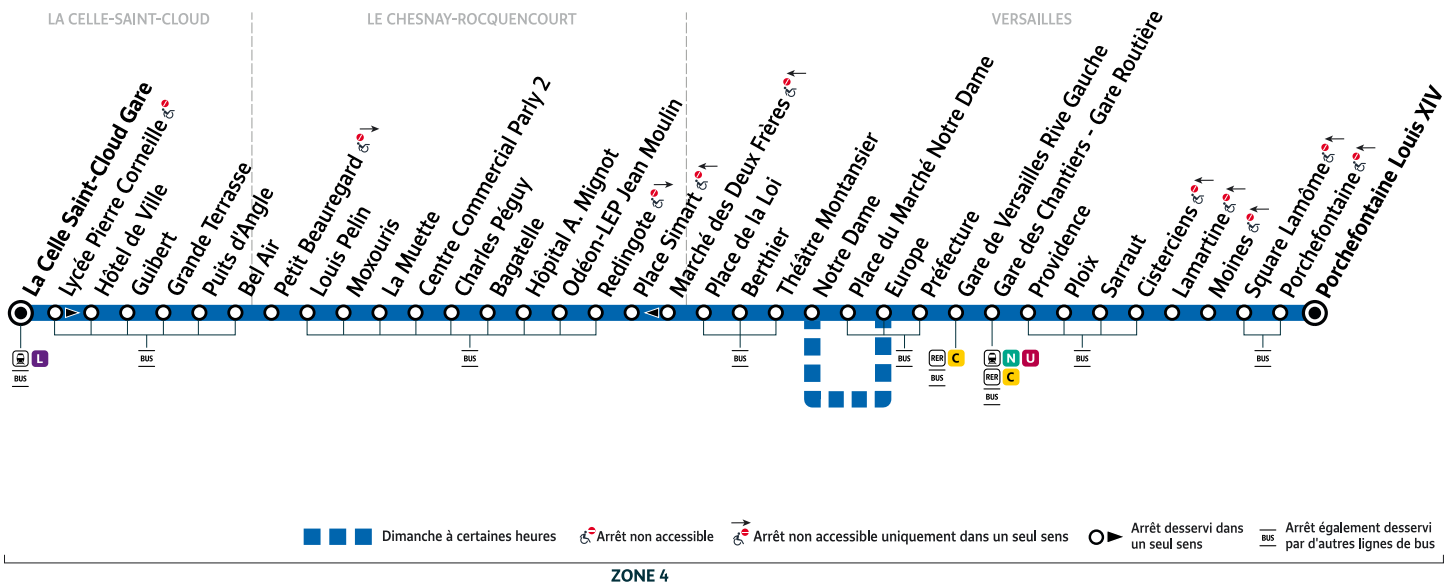

2

Gare de LA CELLE SAINT-CLOUD → VERSAILLES Porchefontaine Louis XIV

Horaires valables du lundi 28 août au dimanche 3 septembre 2023

		Dimanche et jours fériés															
LA CELLE SAINT-CLOUD	Gare de La Celle Saint-Cloud	7:00	7:20	7:40	8:00	8:20	8:40	9:00	9:20	9:40	10:00	10:20	10:40	11:00	11:20	11:40	12:00
	Puits d'Angle	7:05	7:25	7:45	8:05	8:25	8:45	9:06	9:26	9:46	10:06	10:26	10:46	11:06	11:26	11:46	12:06
LE CHESNAY-ROCQUENCOURT	Louis Pelin	7:07	7:27	7:48	8:08	8:28	8:48	9:09	9:29	9:49	10:09	10:29	10:49	11:09	11:29	11:49	12:09
	Centre Commercial Parly 2	7:10	7:30	7:51	8:11	8:31	8:51	9:12	9:32	9:52	10:12	10:32	10:52	11:12	11:32	11:52	12:12
	Hôpital A. Mignot	7:12	7:32	7:53	8:13	8:33	8:53	9:16	9:36	9:56	10:16	10:36	10:56	11:16	11:36	11:56	12:16
VERSAILLES	Place de la Loi	7:18	7:38	7:59	8:19	8:39	8:59	9:22	9:41	10:01	10:21	10:41	11:01	11:21	11:41	12:01	12:21
	Notre Dame	7:21	7:41	8:02	8:22	8:42	9:02	9:25	9:45	10:05	10:25	10:45	11:05	11:25	11:45	12:05	12:25
	Place du Marché Notre Dame																
	Europe	7:24	7:44	8:05	8:25	8:45	9:05	9:28	9:49	10:09	10:29	10:49	11:09	11:29	11:49	12:09	12:29
	Gare de Versailles Rive Gauche	7:26	7:46	8:07	8:27	8:47	9:07	9:30	9:51	10:11	10:31	10:51	11:11	11:31	11:51	12:12	12:32
	Gare des Chantiers - Gare Routière	7:29	7:48	8:09	8:29	8:49	9:09	9:33	9:54	10:14	10:34	10:54	11:14	11:34	11:54	12:16	12:36
	Porchefontaine Louis XIV	7:38	7:57	8:18	8:38	8:58	9:18	9:44	10:05	10:25	10:45	11:05	11:25	11:45	12:05	12:27	12:47