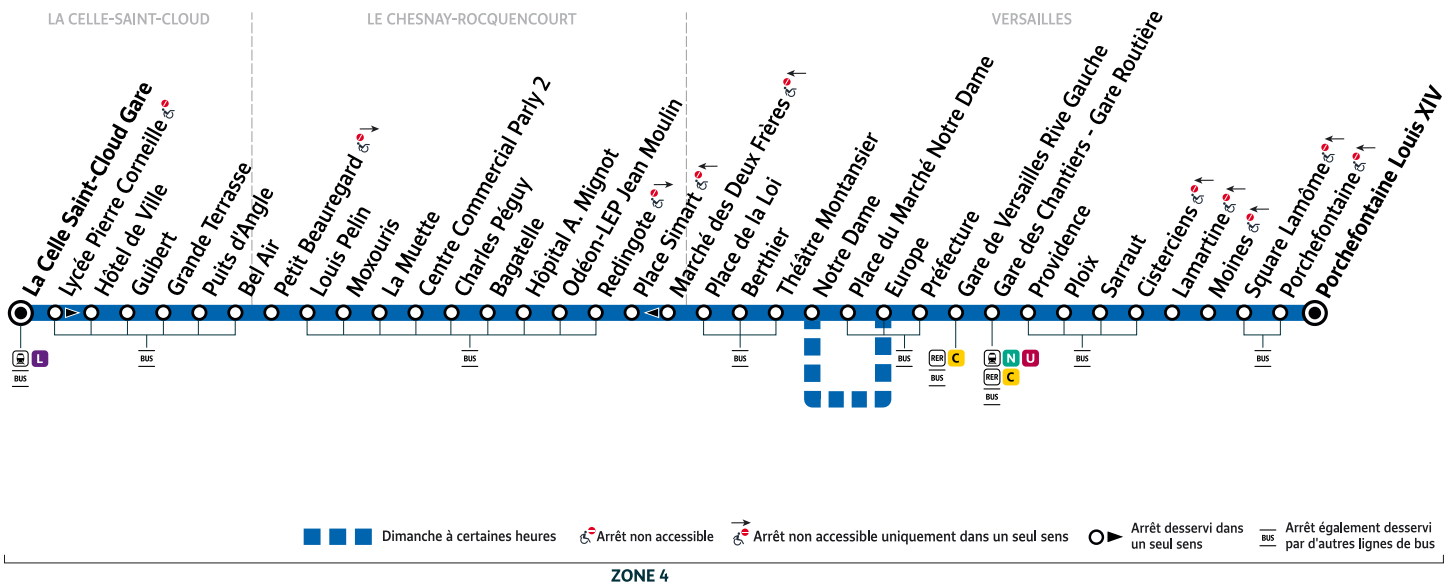

2

Gare de LA CELLE SAINT-CLOUD → VERSAILLES Porchefontaine Louis XIV

Horaires valables du lundi 28 août au dimanche 3 septembre 2023

		Samedi															
LA CELLE SAINT-CLOUD	Gare de La Celle Saint-Cloud	5:30	5:45	6:00	6:15	6:30	6:45	7:00	7:15	7:30	7:45	8:00	8:15	8:30	8:45	9:00	9:15
	Puits d'Angle	5:35	5:50	6:05	6:20	6:35	6:50	7:05	7:20	7:35	7:51	8:06	8:21	8:36	8:51	9:06	9:21
LE CHESNAY-ROCQUENCOURT	Louis Pelin	5:39	5:54	6:09	6:24	6:39	6:54	7:09	7:24	7:39	7:55	8:10	8:25	8:40	8:55	9:10	9:25
	Centre Commercial Parly 2	5:41	5:56	6:11	6:26	6:41	6:56	7:11	7:26	7:41	7:57	8:12	8:28	8:43	8:58	9:13	9:28
	Hôpital A. Mignot	5:44	5:59	6:14	6:29	6:44	6:59	7:14	7:29	7:44	8:00	8:15	8:31	8:46	9:01	9:16	9:31
VERSAILLES	Place de la Loi	5:50	6:05	6:19	6:34	6:49	7:04	7:19	7:34	7:49	8:05	8:20	8:38	8:53	9:08	9:23	9:38
	Europe	5:55	6:10	6:24	6:40	6:55	7:10	7:25	7:40	7:55	8:11	8:26	8:44	8:59	9:14	9:31	9:46
	Gare de Versailles Rive Gauche	5:56	6:11	6:25	6:41	6:56	7:11	7:26	7:41	7:56	8:12	8:28	8:46	9:01	9:16	9:34	9:49
	Gare des Chantiers - Gare Routière	5:59	6:15	6:29	6:45	7:00	7:15	7:30	7:45	8:00	8:16	8:32	8:50	9:05	9:20	9:38	9:53
	Porchefontaine Louis XIV	6:07	6:23	6:37	6:53	7:08	7:23	7:38	7:53	8:08	8:25	8:41	8:59	9:14	9:31	9:49	10:04
		Samedi															
LA CELLE SAINT-CLOUD	Gare de La Celle Saint-Cloud	9:30	9:45	10:00	10:15	10:30	10:45	11:00	11:15	11:30	11:45	12:00	12:15	12:30	12:45	13:00	13:15
	Puits d'Angle	9:36	9:51	10:06	10:21	10:36	10:52	11:07	11:22	11:37	11:52	12:07	12:22	12:37	12:52	13:06	13:21
LE CHESNAY-ROCQUENCOURT	Louis Pelin	9:40	9:55	10:10	10:25	10:40	10:55	11:10	11:25	11:40	11:55	12:10	12:25	12:41	12:56	13:10	13:25
	Centre Commercial Parly 2	9:43	9:58	10:13	10:28	10:43	10:58	11:13	11:28	11:43	11:58	12:13	12:28	12:44	12:59	13:13	13:28
	Hôpital A. Mignot	9:46	10:01	10:16	10:31	10:46	11:01	11:17	11:32	11:47	12:02	12:17	12:32	12:48	13:03	13:16	13:31
VERSAILLES	Place de la Loi	9:53	10:08	10:23	10:38	10:53	11:07	11:23	11:38	11:53	12:08	12:23	12:38	12:54	13:09	13:22	13:37
	Europe	10:01	10:16	10:31	10:46	11:01	11:15	11:31	11:46	12:01	12:16	12:31	12:46	13:02	13:17	13:30	13:45
	Gare de Versailles Rive Gauche	10:04	10:19	10:34	10:49	11:04	11:18	11:34	11:49	12:04	12:19	12:34	12:49	13:05	13:20	13:33	13:48
	Gare des Chantiers - Gare Routière	10:08	10:23	10:38	10:53	11:08	11:22	11:38	11:53	12:08	12:23	12:38	12:53	13:09	13:24	13:37	13:52
	Porchefontaine Louis XIV	10:19	10:34	10:49	11:04	11:19	11:32	11:48	12:03	12:18	12:33	12:49	13:04	13:20	13:35	13:48	14:03