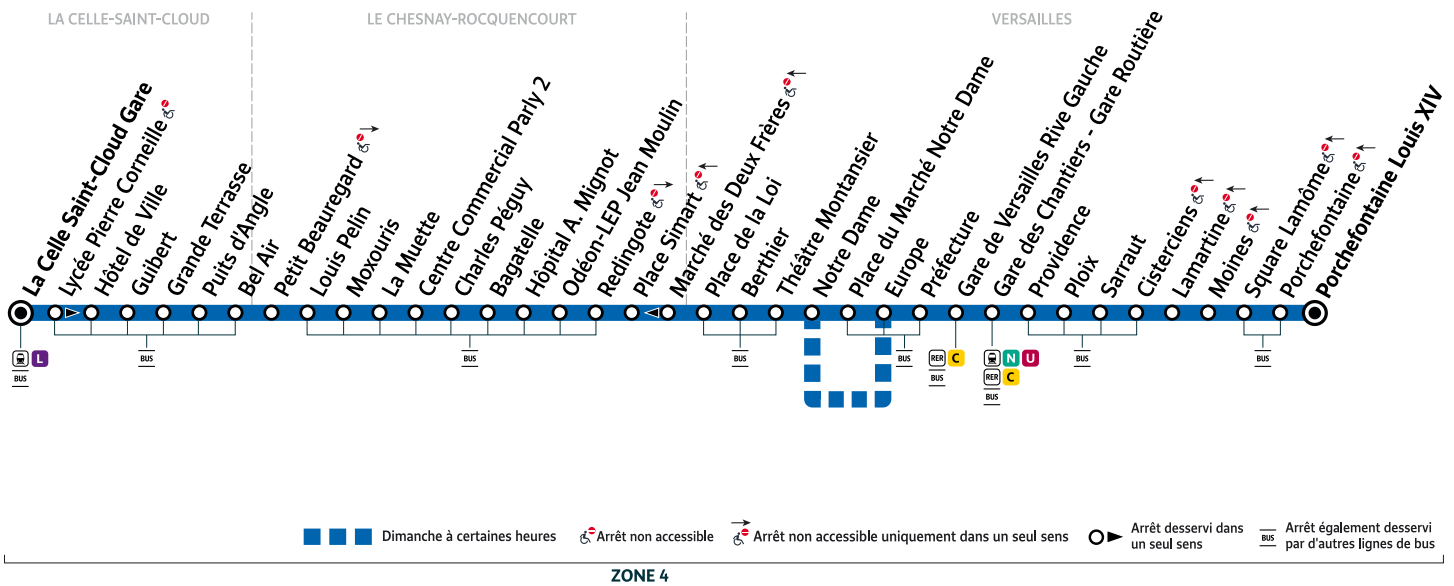

2

Gare de LA CELLE SAINT-CLOUD → VERSAILLES Porchefontaine Louis XIV

Horaires valables du lundi 28 août au dimanche 3 septembre 2023

		Dimanche et jours fériés															
LA CELLE SAINT-CLOUD	Gare de La Celle Saint-Cloud	17:40	18:00	18:20	18:40	19:00	19:20	19:40	20:00	20:20	20:40	21:00	21:20	21:50	22:20	22:50	23:20
	Puits d'Angle	17:45	18:05	18:25	18:45	19:05	19:25	19:45	20:05	20:25	20:45	21:04	21:24	21:54	22:24	22:54	23:24
LE CHESNAY-ROCQUENCOURT	Louis Pelin	17:49	18:09	18:29	18:49	19:08	19:28	19:47	20:07	20:27	20:48	21:07	21:27	21:57	22:27	22:57	23:27
	Centre Commercial Parly 2	17:51	18:11	18:31	18:51	19:10	19:31	19:50	20:10	20:30	20:51	21:10	21:30	22:00	22:30	23:00	23:30
	Hôpital A. Mignot	17:54	18:14	18:34	18:54	19:13	19:34	19:53	20:13	20:33	20:53	21:12	21:32	22:02	22:32	23:02	23:32
VERSAILLES	Place de la Loi	18:01	18:21	18:41	19:01	19:20	19:41	20:00	20:19	20:39	20:59	21:18	21:38	22:06	22:36	23:06	23:36
	Notre Dame	18:05	18:25	18:45	19:05	19:24	19:45	20:04	20:23	20:43	21:03	21:21	21:41	22:09	22:39	23:09	23:39
	Place du Marché Notre Dame	18:06	18:26	18:46	19:06	19:25	19:46	20:05	20:24	20:43	21:03	21:21	21:41	22:09	22:39	23:09	23:39
	Europe	18:08	18:28	18:48	19:08	19:27	19:48	20:07	20:26	20:45	21:05	21:23	21:43	22:11	22:41	23:11	23:41
	Gare de Versailles Rive Gauche	18:11	18:31	18:51	19:11	19:30	19:51	20:10	20:29	20:48	21:08	21:26	21:46	22:14	22:44	23:14	23:44
	Gare des Chantiers - Gare Routière	18:14	18:34	18:54	19:14	19:33	19:54	20:13	20:32	20:51	21:11	21:29	21:49	22:17	22:47	23:17	23:47
	Porchefontaine Louis XIV	18:25	18:45	19:05	19:25	19:43	20:04	20:22	20:41	21:00	21:19	21:37	21:56	22:24	22:54	23:24	23:54

		Dimanche et jours fériés			
LA CELLE SAINT-CLOUD	Gare de La Celle Saint-Cloud	23:50	0:20	0:50	1:20
	Puits d'Angle	23:54	0:24	0:54	1:24
LE CHESNAY-ROCQUENCOURT	Louis Pelin	23:57	0:27	0:57	1:27
	Centre Commercial Parly 2	0:00	0:30	1:00	1:30
	Hôpital A. Mignot	0:02	0:32	1:02	1:32
VERSAILLES	Place de la Loi	0:06	0:36	1:06	1:36
	Notre Dame	0:09	0:39	1:09	1:39
	Place du Marché Notre Dame	0:09	0:39	1:09	1:39
	Europe	0:11	0:41	1:11	1:41
	Gare de Versailles Rive Gauche	0:14	0:44	1:14	1:44
	Gare des Chantiers - Gare Routière	0:16	0:46	1:16	1:46
	Porchefontaine Louis XIV	0:23	0:53	1:23	1:53

Correspondance garantie - Attente du bus si retard du train inférieur ou égal à 5 minutes.

i Bon à savoir

- Ces horaires sont donnés à titre indicatif et les conducteurs s'efforcent de les respecter. Toutefois, les aléas de la circulation peuvent retarder l'heure de passage indiquée. Faites signe au conducteur pour obtenir l'arrêt de votre bus.