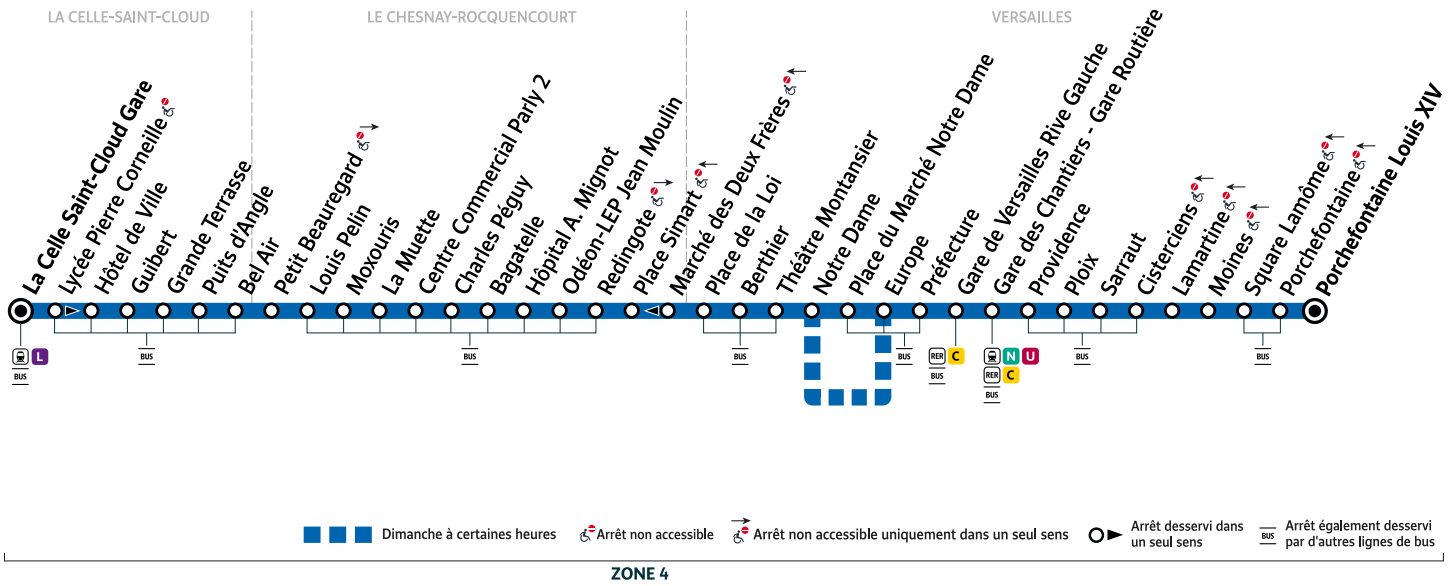

2

VERSAILLES Porchefontaine Louis XIV → Gare de LA CELLE SAINT-CLOUD

Horaires valables du lundi 28 août au dimanche 3 septembre 2023

		Du lundi au vendredi															
VERSAILLES	Porchefontaine Louis XIV	5:30	5:45	6:00	6:15	6:30	6:45	7:01	7:12	7:22	7:32	7:42	7:52	8:02	8:12	8:22	8:32
	Gare des Chantiers - Gare Routière	5:38	5:53	6:08	6:23	6:40	6:55	7:13	7:23	7:33	7:43	7:53	8:03	8:13	8:23	8:33	8:43
	Gare de Versailles Rive Gauche	5:41	5:56	6:11	6:26	6:43	6:59	7:17	7:27	7:37	7:47	7:57	8:07	8:17	8:27	8:37	8:47
	Europe	5:42	5:57	6:13	6:28	6:45	7:02	7:20	7:30	7:40	7:50	8:00	8:10	8:20	8:30	8:40	8:50
	Place de la Loi	5:47	6:02	6:18	6:34	6:52	7:09	7:27	7:37	7:47	7:57	8:07	8:17	8:27	8:37	8:47	8:57
LE CHESNAY-ROCQUENCOURT	Hôpital A. Mignot	5:54	6:09	6:25	6:42	7:01	7:18	7:36	7:46	7:56	8:06	8:16	8:26	8:36	8:46	8:56	9:06
	Centre Commercial Parly 2	5:56	6:11	6:27	6:44	7:03	7:21	7:39	7:49	7:59	8:09	8:19	8:29	8:39	8:49	8:59	9:09
	Louis Pelin	5:58	6:13	6:29	6:46	7:05	7:23	7:41	7:51	8:01	8:11	8:21	8:31	8:41	8:51	9:01	9:11
LA CELLE SAINT-CLOUD	Puits d'Angle	6:01	6:17	6:33	6:50	7:09	7:28	7:46	7:56	8:06	8:16	8:26	8:36	8:46	8:56	9:06	9:16
	Gare de La Celle Saint-Cloud	6:06	6:22	6:38	6:55	7:14	7:33	7:51	8:01	8:11	8:21	8:31	8:41	8:51	9:01	9:11	9:21
		Du lundi au vendredi															
VERSAILLES	Porchefontaine Louis XIV	8:42	8:52	9:02	9:16	9:31	9:46	10:01	10:16	10:31	10:46	11:01	11:16	11:31	11:46	12:01	12:16
	Gare des Chantiers - Gare Routière	8:53	9:03	9:13	9:27	9:42	9:57	10:12	10:27	10:42	10:57	11:12	11:27	11:42	11:57	12:12	12:27
	Gare de Versailles Rive Gauche	8:57	9:07	9:17	9:31	9:46	10:01	10:16	10:31	10:46	11:01	11:16	11:31	11:46	12:01	12:16	12:31
	Europe	9:00	9:10	9:20	9:34	9:49	10:04	10:19	10:34	10:49	11:04	11:19	11:34	11:49	12:04	12:19	12:34
	Place de la Loi	9:07	9:17	9:27	9:41	9:56	10:11	10:26	10:41	10:56	11:11	11:26	11:41	11:56	12:11	12:26	12:41
LE CHESNAY-ROCQUENCOURT	Hôpital A. Mignot	9:16	9:26	9:36	9:50	10:05	10:20	10:35	10:50	11:05	11:20	11:35	11:50	12:05	12:20	12:35	12:50
	Centre Commercial Parly 2	9:19	9:29	9:39	9:53	10:08	10:23	10:38	10:52	11:07	11:22	11:37	11:52	12:07	12:22	12:37	12:52
	Louis Pelin	9:21	9:31	9:41	9:55	10:10	10:25	10:40	10:55	11:10	11:25	11:40	11:55	12:10	12:25	12:40	12:55
LA CELLE SAINT-CLOUD	Puits d'Angle	9:26	9:36	9:46	10:00	10:15	10:30	10:44	10:59	11:14	11:29	11:44	11:59	12:14	12:29	12:44	12:59
	Gare de La Celle Saint-Cloud	9:31	9:41	9:51	10:05	10:20	10:35	10:48	11:03	11:18	11:33	11:48	12:03	12:18	12:33	12:48	13:03