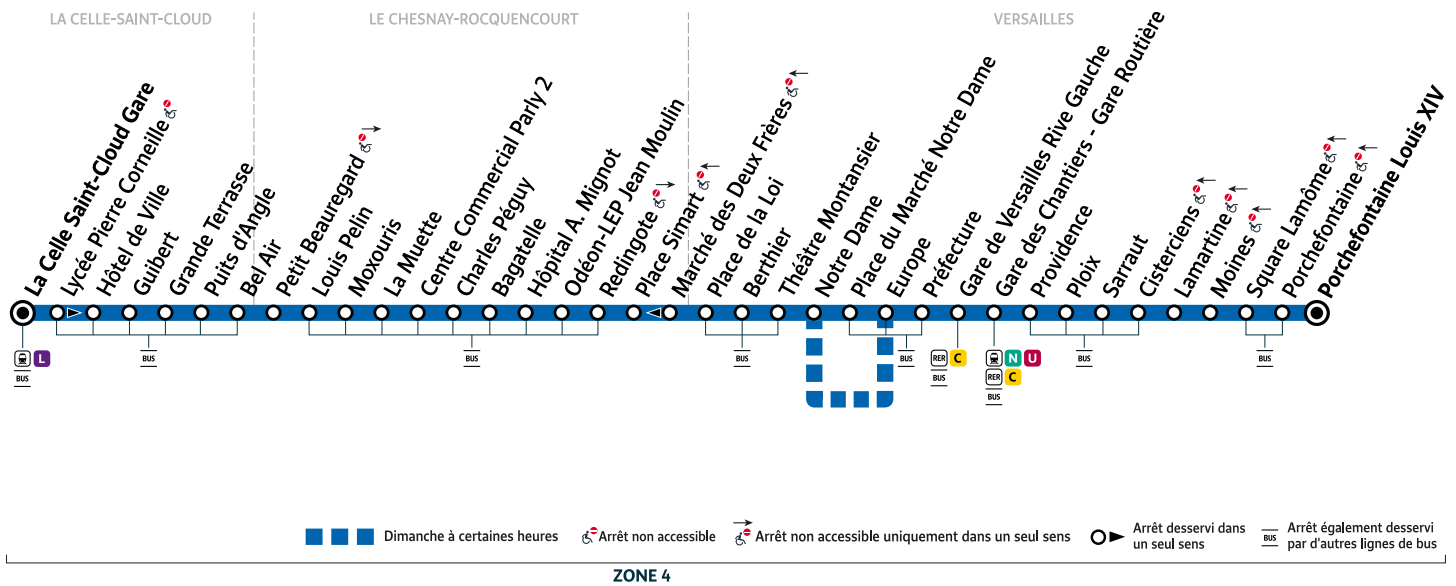

2

Gare de LA CELLE SAINT-CLOUD → VERSAILLES Porchefontaine Louis XIV

Horaires valables du lundi 28 août au dimanche 3 septembre 2023

		Du lundi au vendredi															
LA CELLE SAINT-CLOUD	Gare de La Celle Saint-Cloud	12:32	12:47	13:02	13:17	13:32	13:47	14:01	14:16	14:31	14:46	15:01	15:16	15:30	15:46	16:02	16:17
	Puits d'Angle	12:38	12:53	13:08	13:23	13:38	13:53	14:07	14:22	14:37	14:52	15:07	15:22	15:36	15:52	16:07	16:22
LE CHESNAY-ROCQUENCOURT	Louis Pelin	12:41	12:56	13:11	13:26	13:41	13:56	14:10	14:25	14:40	14:55	15:10	15:25	15:39	15:55	16:10	16:25
	Centre Commercial Parly 2	12:44	12:59	13:14	13:29	13:44	13:59	14:14	14:29	14:44	14:59	15:14	15:29	15:43	15:59	16:14	16:28
	Hôpital A. Mignot	12:47	13:02	13:17	13:32	13:47	14:02	14:17	14:32	14:47	15:02	15:17	15:32	15:47	16:03	16:18	16:32
VERSAILLES	Place de la Loi	12:54	13:09	13:24	13:39	13:54	14:09	14:24	14:39	14:54	15:09	15:24	15:39	15:54	16:09	16:24	16:38
	Europe	13:02	13:17	13:32	13:47	14:02	14:17	14:32	14:47	15:02	15:17	15:32	15:47	16:02	16:17	16:32	16:47
	Gare de Versailles Rive Gauche	13:05	13:20	13:35	13:50	14:05	14:20	14:35	14:50	15:05	15:20	15:35	15:50	16:05	16:20	16:35	16:50
	Gare des Chantiers - Gare Routière	13:09	13:24	13:39	13:54	14:09	14:24	14:39	14:54	15:09	15:24	15:39	15:54	16:09	16:24	16:39	16:54
	Porchefontaine Louis XIV	13:19	13:34	13:49	14:04	14:19	14:34	14:49	15:04	15:19	15:34	15:49	16:04	16:19	16:36	16:51	17:06
		Du lundi au vendredi															
LA CELLE SAINT-CLOUD	Gare de La Celle Saint-Cloud	16:26	16:35	16:45	16:55	17:05	17:15	17:25	17:35	17:45	17:55	18:05	18:15	18:25	18:36	18:47	18:57
	Puits d'Angle	16:31	16:40	16:50	17:00	17:10	17:20	17:30	17:40	17:50	18:00	18:10	18:20	18:30	18:41	18:52	19:02
LE CHESNAY-ROCQUENCOURT	Louis Pelin	16:35	16:44	16:54	17:04	17:14	17:24	17:34	17:44	17:54	18:04	18:14	18:24	18:34	18:45	18:55	19:05
	Centre Commercial Parly 2	16:38	16:47	16:57	17:07	17:17	17:27	17:37	17:47	17:57	18:07	18:17	18:27	18:37	18:48	18:58	19:08
	Hôpital A. Mignot	16:42	16:51	17:01	17:11	17:21	17:31	17:41	17:51	18:01	18:11	18:21	18:31	18:41	18:52	19:02	19:12
VERSAILLES	Place de la Loi	16:48	16:58	17:08	17:18	17:28	17:38	17:48	17:58	18:08	18:18	18:28	18:38	18:48	18:59	19:09	19:19
	Europe	16:57	17:07	17:17	17:27	17:37	17:47	17:57	18:07	18:17	18:27	18:37	18:47	18:56	19:06	19:16	19:26
	Gare de Versailles Rive Gauche	17:00	17:10	17:20	17:30	17:40	17:50	18:00	18:10	18:20	18:30	18:40	18:50	18:59	19:09	19:19	19:29
	Gare des Chantiers - Gare Routière	17:04	17:14	17:24	17:34	17:44	17:54	18:04	18:14	18:24	18:34	18:44	18:54	19:03	19:13	19:23	19:33
	Porchefontaine Louis XIV	17:16	17:26	17:36	17:46	17:56	18:06	18:16	18:26	18:36	18:46	18:56	19:06	19:15	19:25	19:35	19:44

i Bon à savoir

- Ces horaires sont donnés à titre indicatif et les conducteurs s'efforcent de les respecter. Toutefois, les aléas de la circulation peuvent retarder l'heure de passage indiquée. Faites signe au conducteur pour obtenir l'arrêt de votre bus.