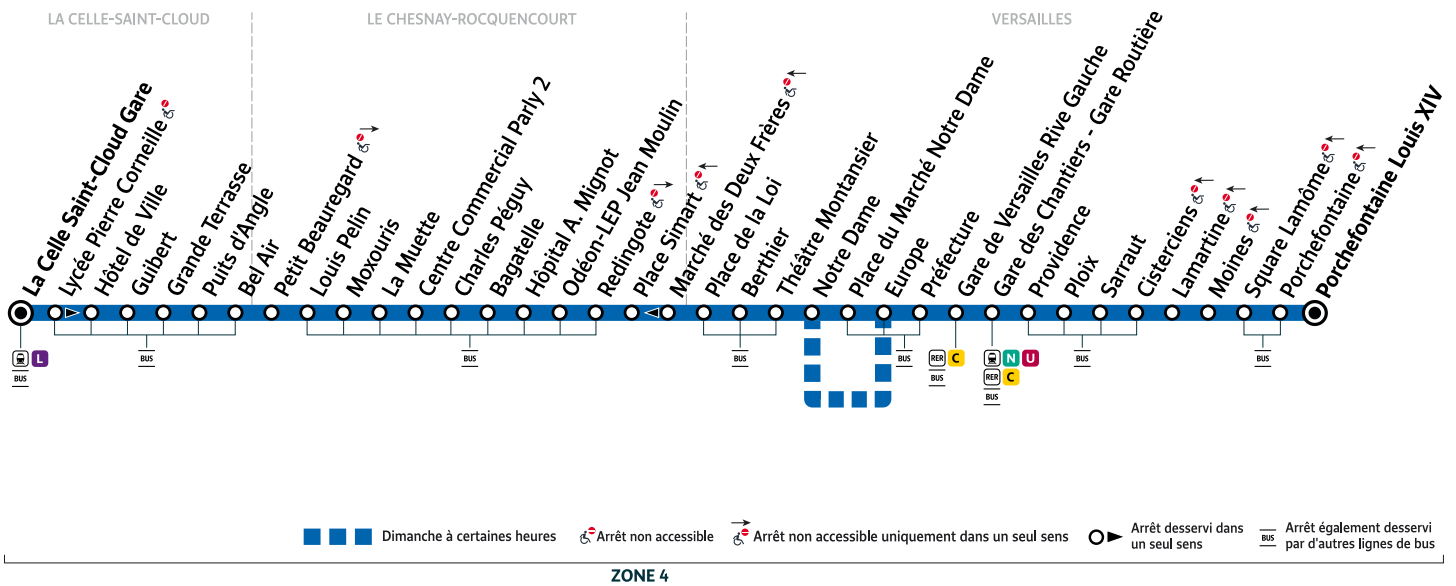

2

VERSAILLES Porchefontaine Louis XIV → Gare de LA CELLE SAINT-CLOUD

Horaires valables du lundi 28 août au dimanche 3 septembre 2023

		Samedi															
VERSAILLES	Porchefontaine Louis XIV	5:30	5:45	6:00	6:15	6:30	6:45	7:00	7:15	7:30	7:45	8:00	8:15	8:30	8:45	9:00	9:15
	Gare des Chantiers - Gare Routière	5:39	5:54	6:09	6:24	6:40	6:55	7:10	7:25	7:40	7:55	8:10	8:25	8:40	8:55	9:12	9:27
	Gare de Versailles Rive Gauche	5:42	5:57	6:12	6:27	6:43	6:58	7:13	7:28	7:43	7:58	8:13	8:28	8:43	8:58	9:15	9:30
	Europe	5:44	5:59	6:14	6:29	6:45	7:00	7:16	7:31	7:46	8:01	8:16	8:31	8:46	9:01	9:18	9:33
	Place de la Loi	5:49	6:04	6:19	6:34	6:50	7:05	7:21	7:37	7:52	8:07	8:23	8:38	8:53	9:08	9:25	9:40
LE CHESNAY-ROCQUENCOURT	Hôpital A. Mignot	5:56	6:11	6:26	6:41	6:57	7:12	7:28	7:44	7:59	8:14	8:30	8:45	9:00	9:15	9:32	9:47
	Centre Commercial Parly 2	5:59	6:14	6:29	6:44	7:00	7:15	7:31	7:47	8:02	8:17	8:32	8:47	9:03	9:18	9:35	9:50
	Louis Pelin	6:01	6:16	6:32	6:47	7:03	7:18	7:34	7:50	8:05	8:20	8:35	8:50	9:06	9:21	9:38	9:53
LA CELLE SAINT-CLOUD	Puits d'Angle	6:03	6:18	6:35	6:50	7:06	7:21	7:37	7:54	8:09	8:24	8:39	8:54	9:10	9:25	9:42	9:57
	Gare de La Celle Saint-Cloud	6:08	6:23	6:40	6:55	7:11	7:25	7:41	7:58	8:13	8:28	8:43	8:58	9:14	9:29	9:46	10:01
		Samedi															
VERSAILLES	Porchefontaine Louis XIV	9:30	9:45	10:00	10:15	10:30	10:45	11:00	11:15	11:30	11:45	12:00	12:15	12:30	12:45	13:00	13:15
	Gare des Chantiers - Gare Routière	9:42	9:57	10:12	10:27	10:42	10:58	11:13	11:28	11:43	11:58	12:13	12:28	12:43	12:58	13:13	13:28
	Gare de Versailles Rive Gauche	9:45	10:00	10:15	10:30	10:45	11:01	11:16	11:31	11:46	12:01	12:16	12:31	12:46	13:01	13:16	13:31
	Europe	9:48	10:03	10:18	10:33	10:48	11:04	11:19	11:34	11:49	12:04	12:19	12:34	12:49	13:04	13:19	13:34
	Place de la Loi	9:55	10:10	10:25	10:40	10:55	11:11	11:26	11:41	11:56	12:11	12:26	12:41	12:56	13:11	13:26	13:41
LE CHESNAY-ROCQUENCOURT	Hôpital A. Mignot	10:02	10:17	10:32	10:48	11:03	11:19	11:34	11:49	12:04	12:19	12:34	12:49	13:04	13:19	13:34	13:49
	Centre Commercial Parly 2	10:05	10:20	10:35	10:51	11:06	11:22	11:37	11:52	12:07	12:22	12:37	12:52	13:07	13:22	13:37	13:52
	Louis Pelin	10:08	10:23	10:38	10:54	11:09	11:25	11:40	11:55	12:10	12:25	12:40	12:55	13:10	13:25	13:40	13:55
LA CELLE SAINT-CLOUD	Puits d'Angle	10:12	10:27	10:42	10:58	11:13	11:29	11:44	11:59	12:14	12:29	12:44	12:59	13:14	13:29	13:44	13:59
	Gare de La Celle Saint-Cloud	10:16	10:31	10:48	11:04	11:19	11:35	11:50	12:05	12:20	12:35	12:50	13:05	13:20	13:35	13:50	14:05

Bon à savoir

- Ces horaires sont donnés à titre indicatif et les conducteurs s'efforcent de les respecter. Toutefois, les aléas de la circulation peuvent retarder l'heure de passage indiquée. Faites signe au conducteur pour obtenir l'arrêt de votre bus.