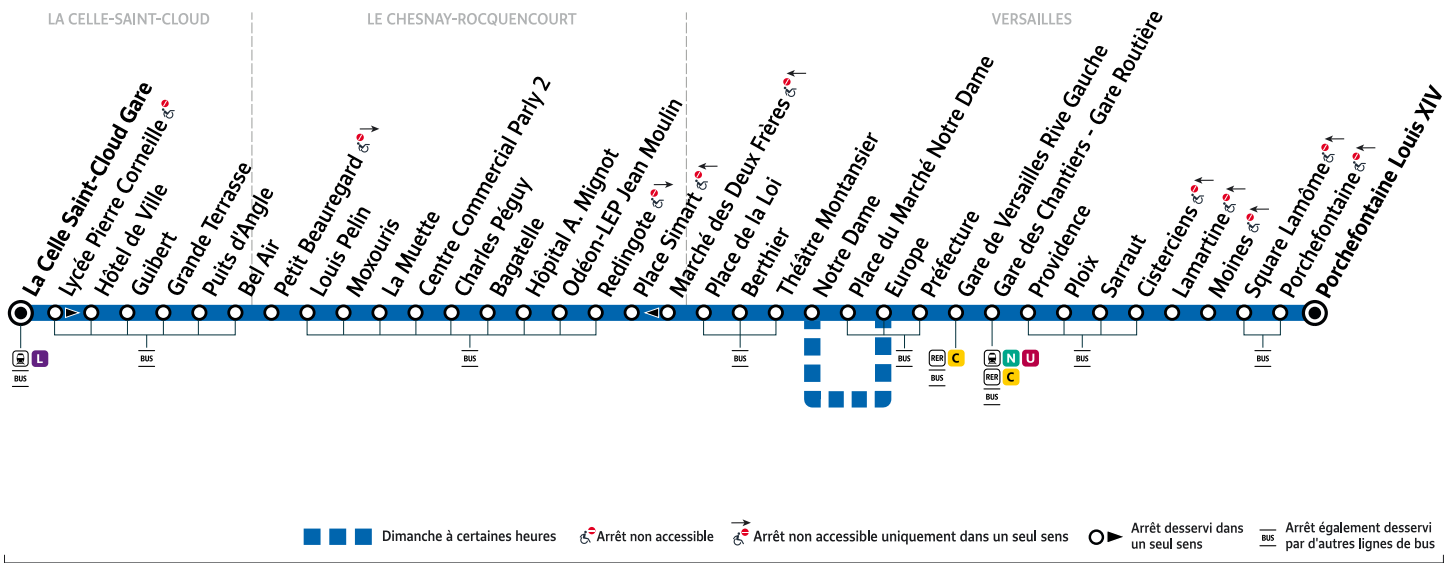

2

VERSAILLES Porchefontaine Louis XIV → Gare de LA CELLE SAINT-CLOUD

ZONE 4

Horaires valables du lundi 28 août au dimanche 3 septembre 2023

Dimanche et jours fériés

VERSAILLES	Porchefontaine Louis XIV	6:12	7:00	7:20	7:40	8:00	8:20	8:40	9:00	9:20	9:40	10:00	10:20	10:40	11:00	11:20	11:40
	Gare des Chantiers - Gare Routière	6:22	7:10	7:30	7:50	8:10	8:30	8:50	9:11	9:31	9:52	10:12	10:32	10:52	11:12	11:32	11:52
	Gare de Versailles Rive Gauche	6:25	7:13	7:33	7:53	8:13	8:33	8:53	9:14	9:35	9:56	10:16	10:35	10:55	11:15	11:35	11:55
	Europe	6:27	7:15	7:35	7:55	8:15	8:35	8:55	9:16	9:37	9:58	10:18	10:38	10:58	11:18	11:39	11:59
	Place du Marché Notre Dame	|	|	|	|	|	|	|	|	|	|	|	|	|	|	|	|
	Notre Dame	6:30	7:18	7:38	7:58	8:18	8:38	8:58	9:19	9:40	10:01	10:21	10:41	11:01	11:21	11:42	12:02
	Place de la Loi	6:33	7:21	7:41	8:01	8:21	8:41	9:01	9:22	9:43	10:04	10:24	10:44	11:04	11:24	11:46	12:06
LE CHESNAY-ROCQUENCOURT	Hôpital A. Mignot	6:40	7:28	7:48	8:08	8:28	8:48	9:08	9:29	9:52	10:13	10:33	10:53	11:13	11:32	11:54	12:14
	Centre Commercial Parly 2	6:43	7:31	7:51	8:11	8:31	8:51	9:11	9:32	9:55	10:16	10:35	10:55	11:15	11:34	11:56	12:16
	Louis Pelin	6:45	7:33	7:53	8:13	8:33	8:53	9:14	9:35	9:58	10:19	10:38	10:58	11:18	11:37	11:59	12:19
LA CELLE SAINT-CLOUD	Puits d'Angle	6:47	7:35	7:55	8:15	8:35	8:55	9:17	9:38	10:01	10:22	10:41	11:02	11:22	11:41	12:03	12:23
	Gare de La Celle Saint-Cloud	6:51	7:39	7:59	8:19	8:39	8:59	9:22	9:43	10:06	10:27	10:46	11:07	11:27	11:46	12:08	12:28

Dimanche et jours fériés

VERSAILLES	Porchefontaine Louis XIV	12:00	12:20	12:40	13:00	13:20	13:40	14:00	14:20	14:40	15:00	15:20	15:40	16:00	16:20	16:40	17:00
	Gare des Chantiers - Gare Routière	12:12	12:32	12:52	13:12	13:32	13:51	14:11	14:31	14:51	15:11	15:31	15:51	16:11	16:31	16:51	17:11
	Gare de Versailles Rive Gauche	12:15	12:35	12:55	13:15	13:35	13:54	14:14	14:34	14:54	15:14	15:34	15:54	16:14	16:34	16:54	17:14
	Europe	12:19	12:39	12:59	13:19	13:38	13:57	14:17	14:37	14:57	15:17	15:37	15:57	16:17	16:37	16:57	17:17
	Place du Marché Notre Dame	|	|	|	|	|	|	|	|	14:59	15:19	15:39	15:59	16:19	16:39	16:59	17:19
	Notre Dame	12:22	12:42	13:02	13:22	13:41	14:00	14:20	14:40	15:00	15:20	15:40	16:00	16:20	16:40	17:00	17:20
	Place de la Loi	12:26	12:46	13:06	13:26	13:45	14:04	14:24	14:44	15:04	15:24	15:44	16:04	16:24	16:44	17:04	17:24
LE CHESNAY-ROCQUENCOURT	Hôpital A. Mignot	12:34	12:54	13:14	13:34	13:53	14:12	14:32	14:52	15:12	15:32	15:52	16:12	16:32	16:52	17:12	17:32
	Centre Commercial Parly 2	12:36	12:56	13:16	13:36	13:55	14:14	14:34	14:54	15:14	15:34	15:54	16:14	16:34	16:54	17:14	17:34
	Louis Pelin	12:39	12:59	13:19	13:39	13:58	14:17	14:37	14:57	15:17	15:37	15:57	16:17	16:37	16:57	17:17	17:37
LA CELLE SAINT-CLOUD	Puits d'Angle	12:42	13:02	13:22	13:42	14:01	14:20	14:40	15:00	15:20	15:40	16:00	16:20	16:40	17:00	17:20	17:41
	Gare de La Celle Saint-Cloud	12:46	13:06	13:26	13:46	14:05	14:24	14:44	15:04	15:24	15:44	16:04	16:24	16:44	17:04	17:24	17:46

i Bon à savoir