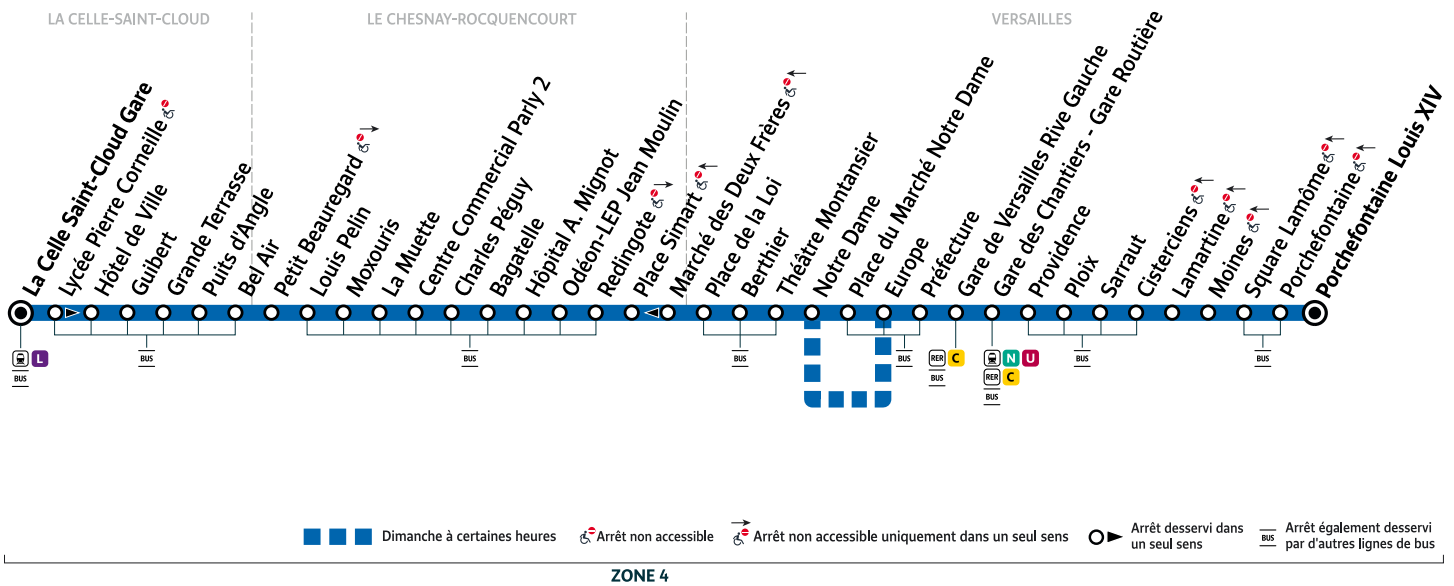

2

VERSAILLES Porchefontaine Louis XIV → Gare de LA CELLE SAINT-CLOUD

Horaires valables du lundi 28 août au dimanche 3 septembre 2023

		Samedi															
VERSAILLES	Porchefontaine Louis XIV	13:30	13:45	14:00	14:15	14:30	14:45	15:00	15:15	15:30	15:46	16:00	16:15	16:30	16:45	17:00	17:15
	Gare des Chantiers - Gare Routière	13:43	13:58	14:13	14:27	14:42	14:57	15:12	15:27	15:42	15:58	16:12	16:27	16:42	16:57	17:12	17:27
	Gare de Versailles Rive Gauche	13:46	14:01	14:16	14:30	14:45	15:00	15:15	15:30	15:46	16:02	16:16	16:31	16:46	17:01	17:16	17:31
	Europe	13:49	14:04	14:19	14:33	14:48	15:03	15:18	15:33	15:49	16:05	16:19	16:34	16:49	17:04	17:19	17:34
	Place de la Loi	13:56	14:11	14:25	14:39	14:54	15:09	15:24	15:39	15:56	16:12	16:26	16:41	16:57	17:12	17:26	17:41
LE CHESNAY-ROCQUENCOURT	Hôpital A. Mignot	14:04	14:19	14:33	14:47	15:02	15:17	15:32	15:47	16:05	16:21	16:35	16:50	17:06	17:21	17:35	17:50
	Centre Commercial Parly 2	14:07	14:22	14:36	14:50	15:05	15:20	15:35	15:51	16:09	16:25	16:39	16:53	17:09	17:24	17:38	17:53
	Louis Pelin	14:10	14:25	14:39	14:53	15:08	15:23	15:38	15:54	16:12	16:28	16:42	16:56	17:12	17:27	17:41	17:56
LA CELLE SAINT-CLOUD	Puits d'Angle	14:14	14:29	14:43	14:57	15:12	15:27	15:42	15:58	16:16	16:32	16:46	17:00	17:16	17:31	17:45	18:00
	Gare de La Celle Saint-Cloud	14:20	14:35	14:49	15:03	15:18	15:33	15:48	16:04	16:21	16:37	16:51	17:05	17:21	17:36	17:50	18:05
		Samedi															
VERSAILLES	Porchefontaine Louis XIV	17:30	17:45	18:00	18:15	18:30	18:45	19:00	19:15	19:30	19:45	20:00	20:15	20:30	20:45	21:05	21:35
	Gare des Chantiers - Gare Routière	17:42	17:57	18:12	18:26	18:41	18:56	19:11	19:26	19:41	19:56	20:10	20:25	20:40	20:54	21:14	21:44
	Gare de Versailles Rive Gauche	17:46	18:01	18:16	18:30	18:45	19:00	19:15	19:30	19:44	19:59	20:13	20:28	20:42	20:56	21:16	21:46
	Europe	17:49	18:04	18:19	18:33	18:48	19:03	19:18	19:33	19:47	20:02	20:16	20:31	20:44	20:58	21:18	21:48
	Place de la Loi	17:56	18:11	18:26	18:41	18:56	19:11	19:26	19:41	19:54	20:08	20:22	20:37	20:49	21:03	21:23	21:53
LE CHESNAY-ROCQUENCOURT	Hôpital A. Mignot	18:05	18:20	18:35	18:50	19:05	19:20	19:35	19:50	20:02	20:16	20:30	20:45	20:55	21:09	21:29	21:59
	Centre Commercial Parly 2	18:08	18:23	18:38	18:53	19:08	19:23	19:38	19:53	20:05	20:19	20:33	20:48	20:58	21:12	21:32	22:02
	Louis Pelin	18:11	18:26	18:41	18:56	19:11	19:26	19:41	19:56	20:08	20:22	20:36	20:50	21:00	21:14	21:34	22:04
LA CELLE SAINT-CLOUD	Puits d'Angle	18:15	18:30	18:44	18:59	19:14	19:29	19:44	19:59	20:11	20:25	20:39	20:53	21:03	21:17	21:37	22:07
	Gare de La Celle Saint-Cloud	18:20	18:35	18:50	19:05	19:20	19:35	19:50	20:05	20:17	20:31	20:45	20:59	21:09	21:23	21:43	22:12

i Bon à savoir

- Ces horaires sont donnés à titre indicatif et les conducteurs s'efforcent de les respecter. Toutefois, les aléas de la circulation peuvent retarder l'heure de passage indiquée. Faites signe au conducteur pour obtenir l'arrêt de votre bus.