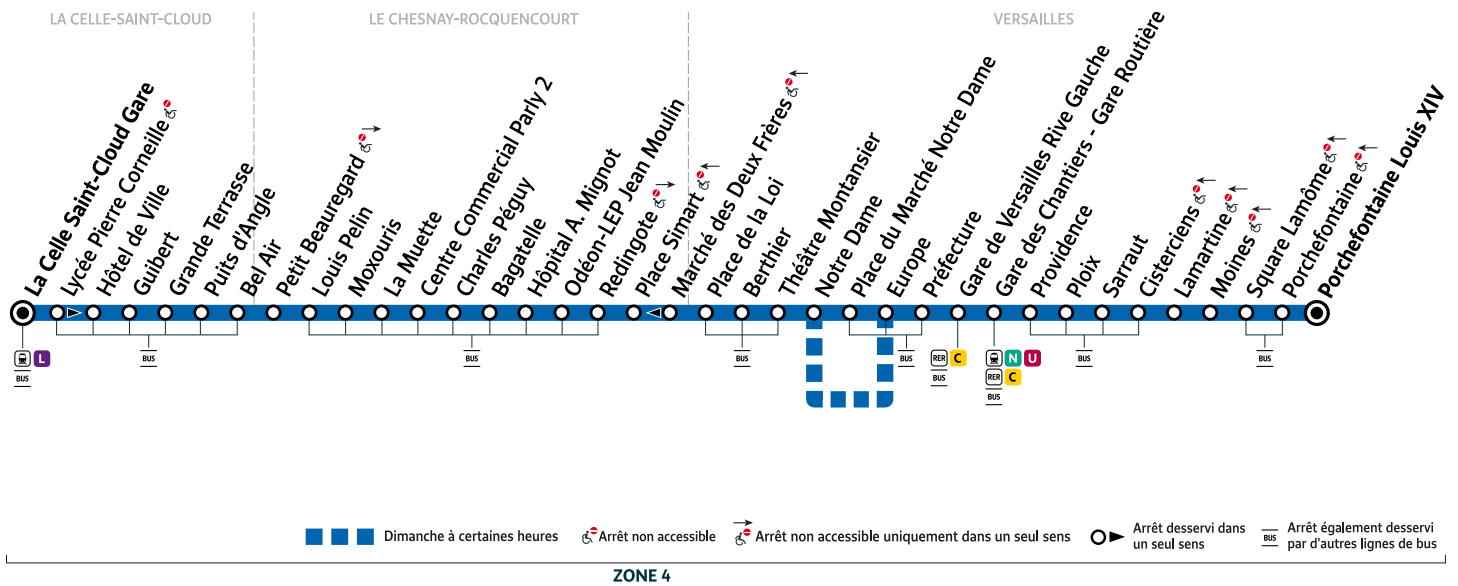

2

VERSAILLES Porchefontaine Louis XIV → Gare de LA CELLE SAINT-CLOUD

Horaires valables du lundi 28 août au dimanche 3 septembre 2023

		Samedi							
VERSAILLES	Porchefontaine Louis XIV	22:05	22:35	23:05	23:35	0:05	0:35	1:05	1:35
	Gare des Chantiers - Gare Routière	22:14	22:44	23:14	23:44	0:14	0:44	1:14	1:44
	Gare de Versailles Rive Gauche	22:16	22:46	23:16	23:46	0:16	0:46	1:16	1:46
	Europe	22:18	22:48	23:18	23:48	0:18	0:48	1:18	1:48
	Place de la Loi	22:23	22:53	23:23	23:53	0:23	0:53	1:23	1:53
LE CHESNAY-ROCQUENCOURT	Hôpital A. Mignot	22:29	22:59	23:29	23:59	0:29	0:59	1:29	1:59
	Centre Commercial Parly 2	22:32	23:02	23:32	0:02	0:32	1:02	1:32	2:02
	Louis Pelin	22:34	23:04	23:34	0:04	0:34	1:04	1:34	2:04
LA CELLE SAINT-CLOUD	Puits d'Angle	22:37	23:07	23:37	0:07	0:37	1:06	1:36	2:06
	Gare de La Celle Saint-Cloud	22:42	23:12	23:42	0:12	0:42	1:10	1:40	2:10

i Bon à savoir

- Ces horaires sont donnés à titre indicatif et les conducteurs s'efforcent de les respecter. Toutefois, les aléas de la circulation peuvent retarder l'heure de passage indiquée. Faites signe au conducteur pour obtenir l'arrêt de votre bus.