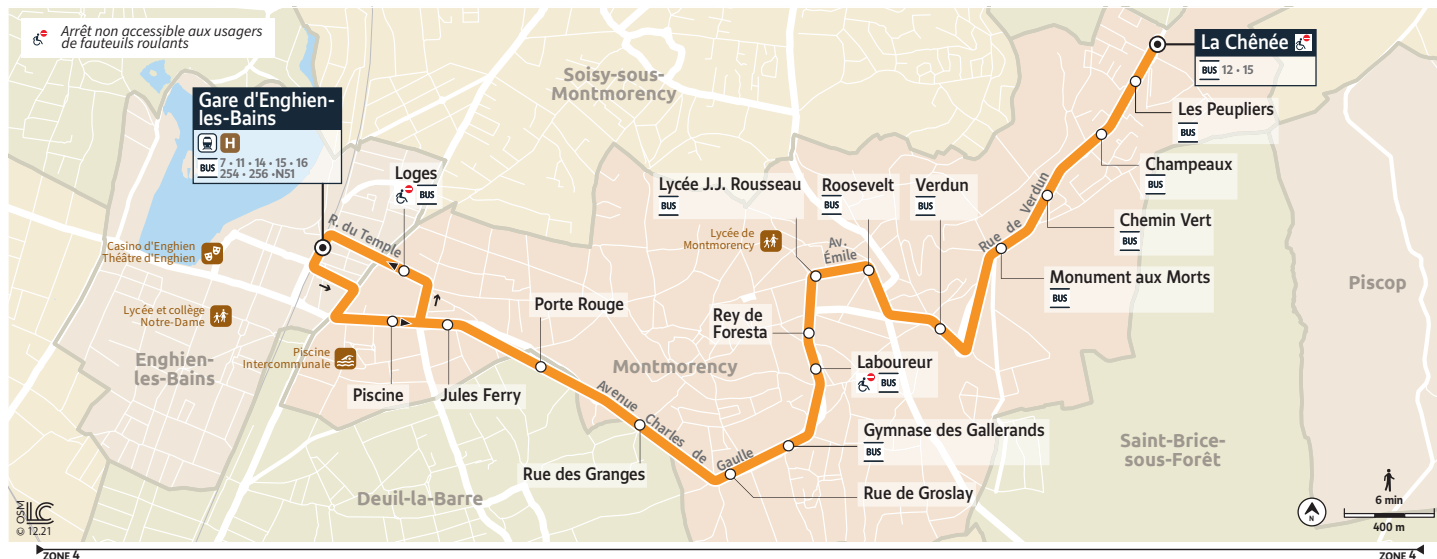

\* L'arrêt Gare d'Enguien-les-Bains se situe rue du Départ.

Les horaires sont calculés dans des conditions normales de circulation et sont sujets à ses aléas.

**TRANSDEV VALMY**  
**VALLÉE DE MONTMORENCY**  
1 chemin du Clos Saint-Paul  
95210 SAINT-GRATIEN

Acceo  
Solution de mobilité pour personnes  
sourdes et malentendantes

Disponible sur Google Play Apple Store

Communauté  
Plaine Vallée  
Faret de Montmorency

S.I.E.R.E.I.G.  
Syndicat Intercommunal  
d'Équipement Rural  
de la Région de l'Est  
de la Vallée de Montmorency

val  
d'oise  
le département

**Île de France**  
mobilités

~~13~~  
1513

# MONTMORENCY La Chênée → Gare d'ENGHIEN-LES-BAINS\*

Votre ligne 13 devient la ligne 1513 à partir du 28 août 2023