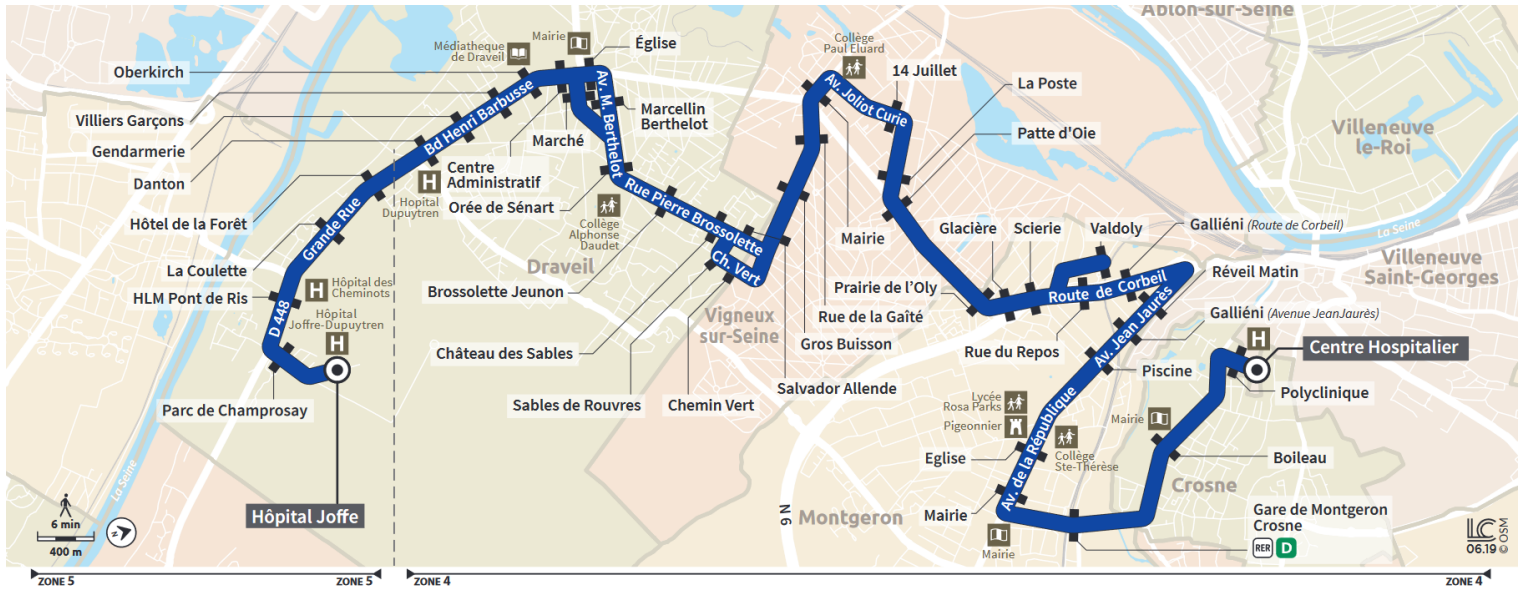

Horaires valables à compter du 04 septembre 2023

		Dimanche														
VILLENEUVE-SAINT-GEORGES	Centre Hospitalier	6:58	7:58	8:58	9:54	10:58	11:58	12:59	13:59	14:59	15:58	16:59	17:59	18:59	19:58	20:58
MONTGERON	Gare de Montgeron Crosne	7:03	8:03	9:03	9:59	11:04	12:04	13:04	14:04	15:04	16:04	17:05	18:05	19:04	20:04	21:04
	Eglise	7:05	8:05	9:05	10:02	11:06	12:06	13:06	14:07	15:07	16:06	17:08	18:08	19:07	20:06	21:06
	Réveil Matin	7:09	8:08	9:09	10:06	11:10	12:10	13:10	14:11	15:12	16:10	17:12	18:12	19:11	20:10	21:10
	Valdoly	7:14	8:12	9:14	10:11	11:15	12:15	13:15	14:16	15:17	16:14	17:17	18:17	19:16	20:15	21:14
VIGNEUX-SUR-SEINE	Prairie de l'Oly	7:20	8:17	9:20	10:17	11:21	12:21	13:21	14:21	15:22	16:19	17:22	18:22	19:21	20:20	21:19
	Patte d'Oie	7:23	8:20	9:23	10:19	11:23	12:23	13:23	14:24	15:24	16:22	17:25	18:25	19:24	20:23	21:21
	Place du 14 Juillet	7:26	8:22	9:26	10:22	11:26	12:26	13:26	14:26	15:26	16:24	17:27	18:27	19:26	20:25	21:23
	Mairie	7:29	8:25	9:28	10:25	11:29	12:29	13:29	14:29	15:29	16:27	17:30	18:30	19:29	20:28	21:26
DRAVEIL	Salvador Allende (rue Pierre Brosolette)	7:33	8:29	9:32	10:29	11:33	12:34	13:34	14:34	15:34	16:31	17:34	18:35	19:33	20:32	21:30
	Orée de Sénart	7:36	8:32	9:35	10:33	11:37	12:37	13:37	14:37	15:37	16:34	17:37	18:38	19:36	20:35	21:33
	Danton	7:41	8:38	9:41	10:39	11:43	12:44	13:42	14:43	15:43	16:40	17:43	18:44	19:42	20:41	21:39
	Hôtel de la Forêt	7:42	8:39	9:42	10:40	11:44	12:45	13:43	14:44	15:44	16:41	17:44	18:45	19:43	20:42	21:40
	Hôpital Joffre	7:47	8:43	9:48	10:45	11:50	12:52	13:47	14:50	15:49	16:46	17:50	18:51	19:49	20:47	21:44